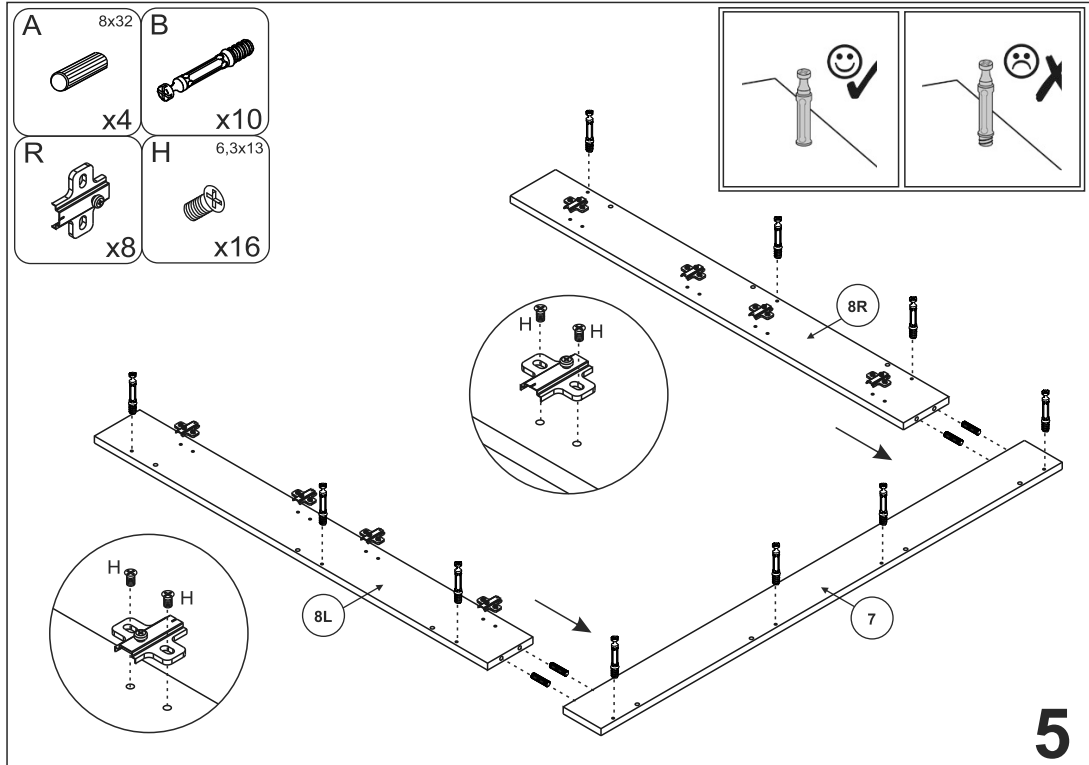

SKY

SK 120

21.10.2014.

- | | |
|---|-------------------------------------|
| (D) Montageanleitung | (GB) Assembly Instructions |
| (FR) Notice de montage | (IT) Istruzioni di montaggio |
| (NL) Handleiding voor de montage | (PL) Instrukcja montażu |
| (CZ) Montážní návod | (SK) Návod na montáž |
| (HU) Szerelési útmutató | (RO) Instrucțiuni de montaj |
| (TR) Montaj talimatı | (RU) ИНСТРУКЦИЯ ПО МОНТАЖУ |

1

2

A=B

500 mm

585 mm

11

x4

12