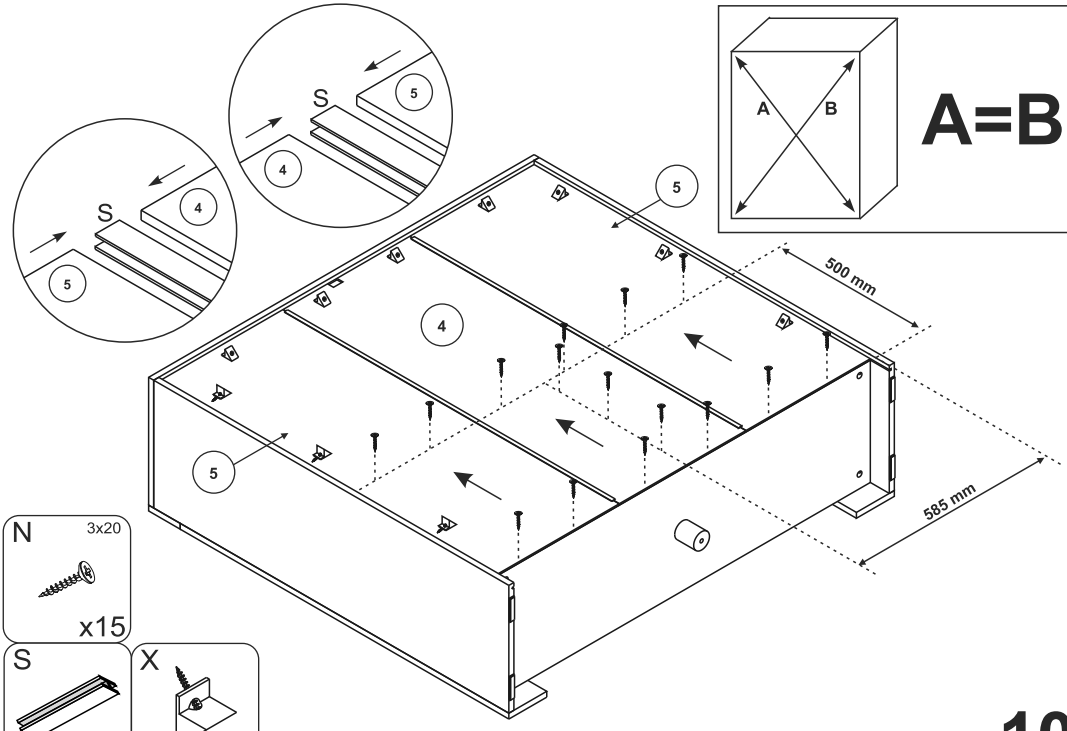

SKY

SK 120

21.10.2014.

- | | |
|---|-------------------------------------|
| (D) Montageanleitung | (GB) Assembly Instructions |
| (FR) Notice de montage | (IT) Istruzioni di montaggio |
| (NL) Handleiding voor de montage | (PL) Instrukcja montażu |
| (CZ) Montážní návod | (SK) Návod na montáž |
| (HU) Szerelési útmutató | (RO) Instrucțiuni de montaj |
| (TR) Montaj talimatı | (RU) ИНСТРУКЦИЯ ПО МОНТАЖУ |

1

2

A=B

500 mm

585 mm

11

x4

12