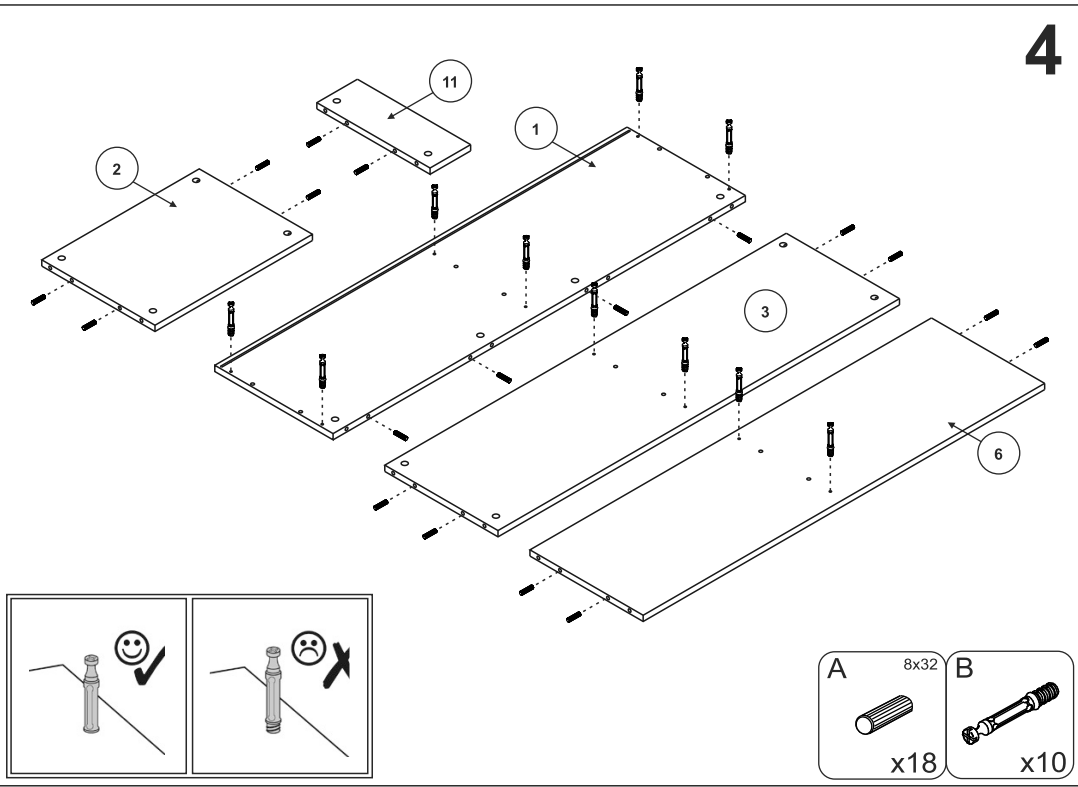

SKY

SK 120

21.10.2014.

- | | |
|---|-------------------------------------|
| (D) Montageanleitung | (GB) Assembly Instructions |
| (FR) Notice de montage | (IT) Istruzioni di montaggio |
| (NL) Handleiding voor de montage | (PL) Instrukcja montażu |
| (CZ) Montážní návod | (SK) Návod na montáž |
| (HU) Szerelési útmutató | (RO) Instrucțiuni de montaj |
| (TR) Montaj talimatı | (RU) ИНСТРУКЦИЯ ПО МОНТАЖУ |

1

2

A=B

500 mm

585 mm

11

x4

12