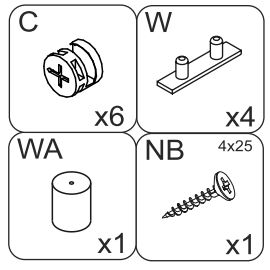

SKY

SK 120

21.10.2014.

- | | |
|---|-------------------------------------|
| (D) Montageanleitung | (GB) Assembly Instructions |
| (FR) Notice de montage | (IT) Istruzioni di montaggio |
| (NL) Handleiding voor de montage | (PL) Instrukcja montażu |
| (CZ) Montážní návod | (SK) Návod na montáž |
| (HU) Szerelési útmutató | (RO) Instrucțiuni de montaj |
| (TR) Montaj talimatı | (RU) ИНСТРУКЦИЯ ПО МОНТАЖУ |

1

2

A=B

500 mm

585 mm

11

x4

12