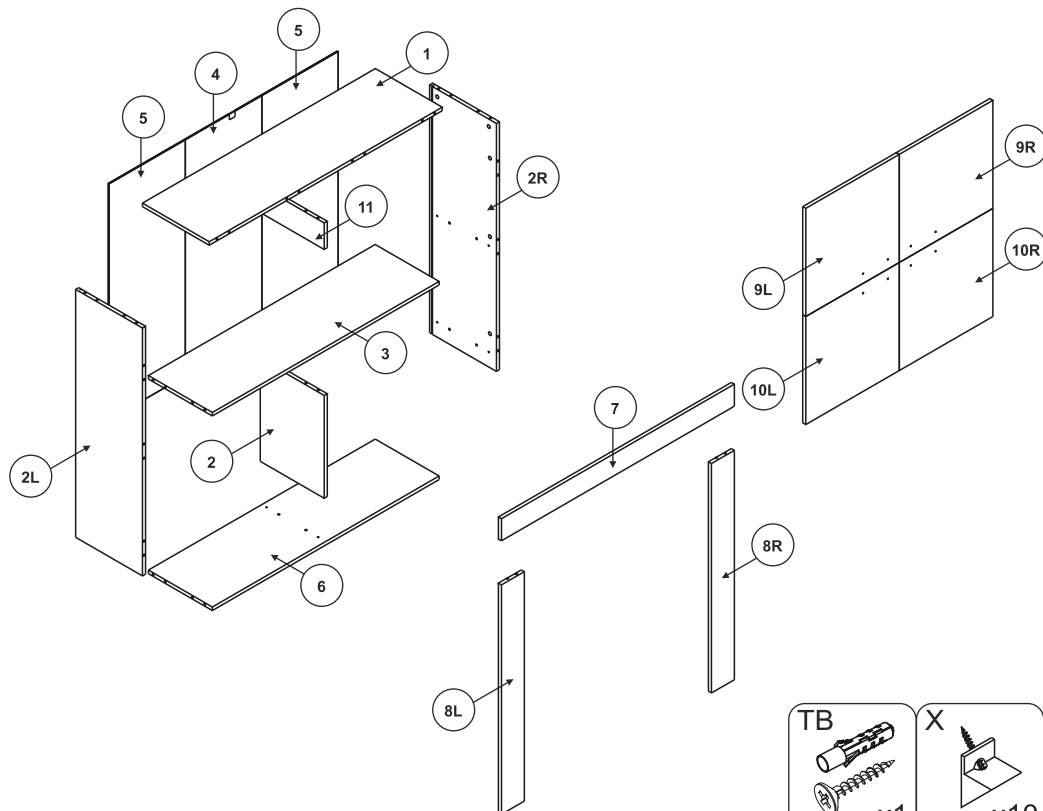

SKY

SK 120

21.10.2014.

- | | |
|---|-------------------------------------|
| (D) Montageanleitung | (GB) Assembly Instructions |
| (FR) Notice de montage | (IT) Istruzioni di montaggio |
| (NL) Handleiding voor de montage | (PL) Instrukcja montażu |
| (CZ) Montážní návod | (SK) Návod na montáž |
| (HU) Szerelési útmutató | (RO) Instrucțiuni de montaj |
| (TR) Montaj talimatı | (RU) ИНСТРУКЦИЯ ПО МОНТАЖУ |

1

2

A=B

500 mm

585 mm

11

x4

12