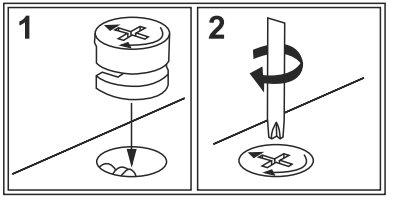

SKY

SK 120

21.10.2014.

- | | |
|---|-------------------------------------|
| (D) Montageanleitung | (GB) Assembly Instructions |
| (FR) Notice de montage | (IT) Istruzioni di montaggio |
| (NL) Handleiding voor de montage | (PL) Instrukcja montażu |
| (CZ) Montážní návod | (SK) Návod na montáž |
| (HU) Szerelési útmutató | (RO) Instrucțiuni de montaj |
| (TR) Montaj talimatı | (RU) ИНСТРУКЦИЯ ПО МОНТАЖУ |

1

2

A=B

500 mm

585 mm

11

x4

12