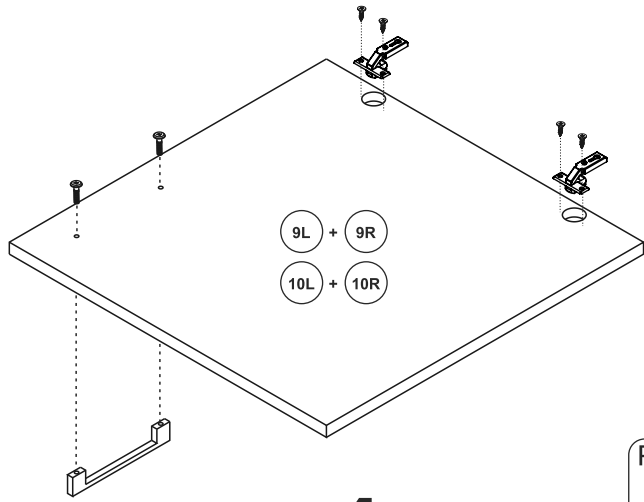

SKY

SK 120

21.10.2014.

- | | |
|---|-------------------------------------|
| (D) Montageanleitung | (GB) Assembly Instructions |
| (FR) Notice de montage | (IT) Istruzioni di montaggio |
| (NL) Handleiding voor de montage | (PL) Instrukcja montażu |
| (CZ) Montážní návod | (SK) Návod na montáž |
| (HU) Szerelési útmutató | (RO) Instrucțiuni de montaj |
| (TR) Montaj talimatı | (RU) ИНСТРУКЦИЯ ПО МОНТАЖУ |

1

2

A=B

500 mm

585 mm

11

x4

12