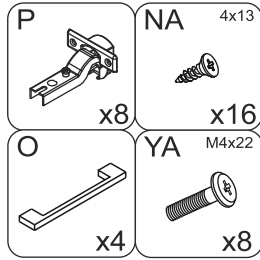

SKY

SK 120

21.10.2014.

- | | |
|---|-------------------------------------|
| (D) Montageanleitung | (GB) Assembly Instructions |
| (FR) Notice de montage | (IT) Istruzioni di montaggio |
| (NL) Handleiding voor de montage | (PL) Instrukcja montażu |
| (CZ) Montážní návod | (SK) Návod na montáž |
| (HU) Szerelési útmutató | (RO) Instrucțiuni de montaj |
| (TR) Montaj talimatı | (RU) ИНСТРУКЦИЯ ПО МОНТАЖУ |

1

2

A=B

500 mm

585 mm

11

x4

12