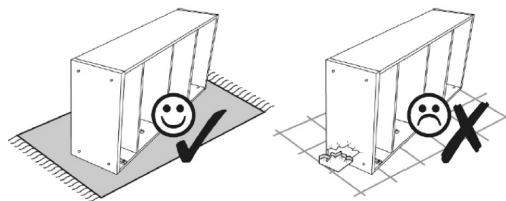

SKY

SK 120

21.10.2014.

- | | |
|---|-------------------------------------|
| (D) Montageanleitung | (GB) Assembly Instructions |
| (FR) Notice de montage | (IT) Istruzioni di montaggio |
| (NL) Handleiding voor de montage | (PL) Instrukcja montażu |
| (CZ) Montážní návod | (SK) Návod na montáž |
| (HU) Szerelési útmutató | (RO) Instrucțiuni de montaj |
| (TR) Montaj talimatı | (RU) ИНСТРУКЦИЯ ПО МОНТАЖУ |

1

2

A=B

500 mm

585 mm

11

x4

12