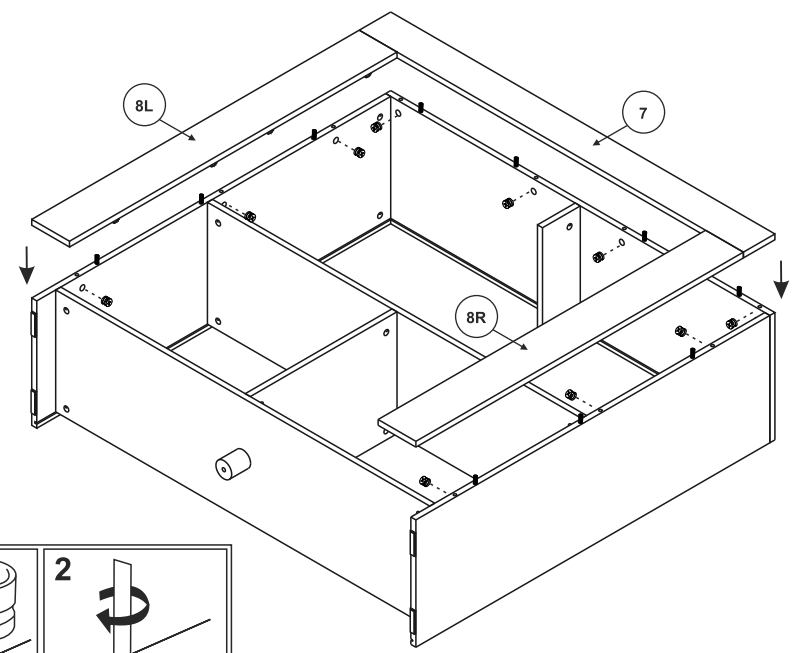

SKY

SK 120

21.10.2014.

- | | |
|---|-------------------------------------|
| (D) Montageanleitung | (GB) Assembly Instructions |
| (FR) Notice de montage | (IT) Istruzioni di montaggio |
| (NL) Handleiding voor de montage | (PL) Instrukcja montażu |
| (CZ) Montážní návod | (SK) Návod na montáž |
| (HU) Szerelési útmutató | (RO) Instrucțiuni de montaj |
| (TR) Montaj talimatı | (RU) ИНСТРУКЦИЯ ПО МОНТАЖУ |

1

2

A=B

500 mm

585 mm

11

x4

12