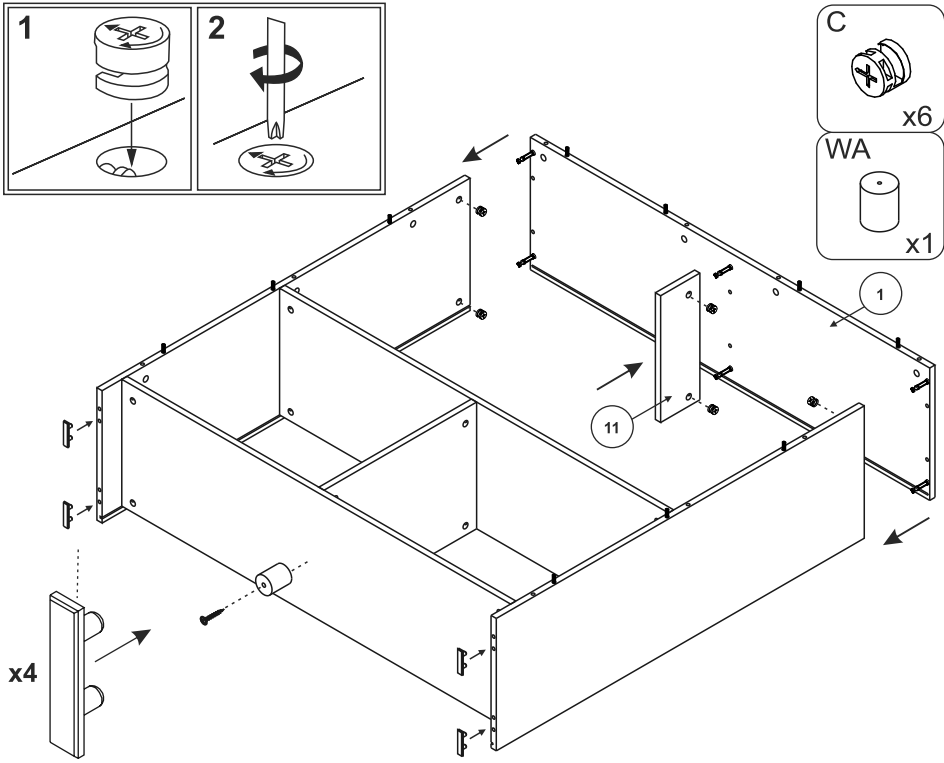

SKY

SK 120

21.10.2014.

- | | |
|---|-------------------------------------|
| (D) Montageanleitung | (GB) Assembly Instructions |
| (FR) Notice de montage | (IT) Istruzioni di montaggio |
| (NL) Handleiding voor de montage | (PL) Instrukcja montażu |
| (CZ) Montážní návod | (SK) Návod na montáž |
| (HU) Szerelési útmutató | (RO) Instrucțiuni de montaj |
| (TR) Montaj talimatı | (RU) ИНСТРУКЦИЯ ПО МОНТАЖУ |

1

2

A=B

500 mm

585 mm

11

x4

12