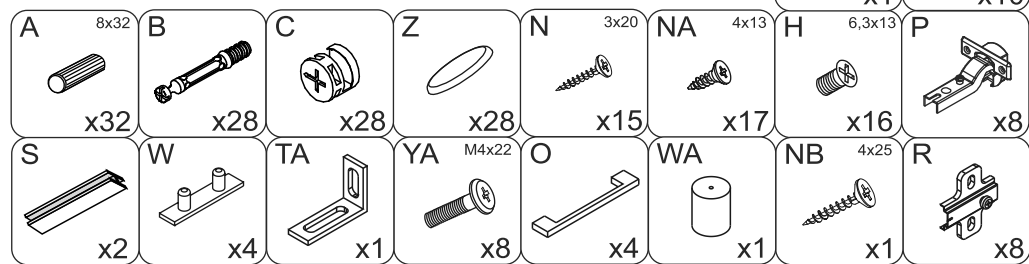

SKY

SK 120

21.10.2014.

- | | |
|---|-------------------------------------|
| (D) Montageanleitung | (GB) Assembly Instructions |
| (FR) Notice de montage | (IT) Istruzioni di montaggio |
| (NL) Handleiding voor de montage | (PL) Instrukcja montażu |
| (CZ) Montážní návod | (SK) Návod na montáž |
| (HU) Szerelési útmutató | (RO) Instrucțiuni de montaj |
| (TR) Montaj talimatı | (RU) ИНСТРУКЦИЯ ПО МОНТАЖУ |

1

2

A=B

500 mm

585 mm

11

x4

12