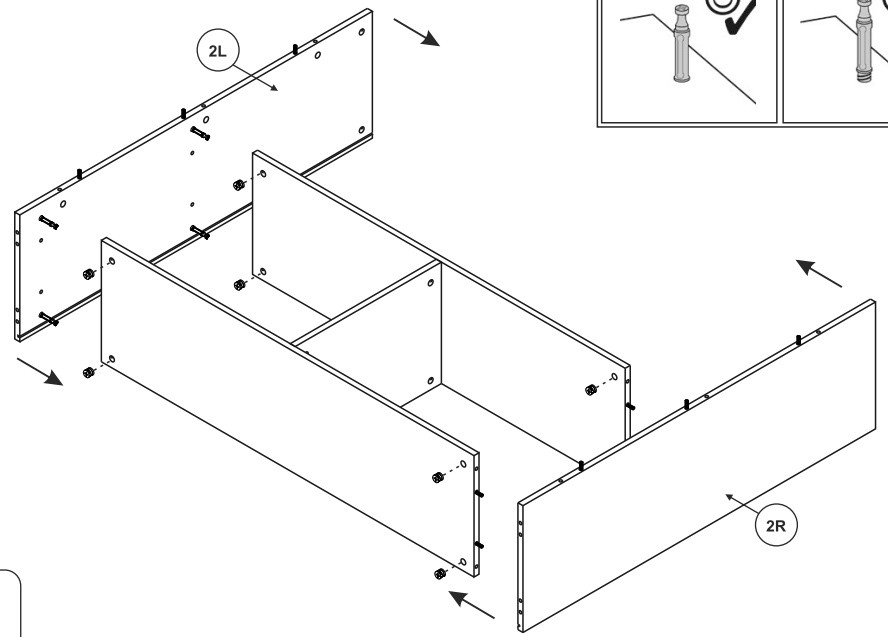

SKY

SK 120

21.10.2014.

- | | |
|---|-------------------------------------|
| (D) Montageanleitung | (GB) Assembly Instructions |
| (FR) Notice de montage | (IT) Istruzioni di montaggio |
| (NL) Handleiding voor de montage | (PL) Instrukcja montażu |
| (CZ) Montážní návod | (SK) Návod na montáž |
| (HU) Szerelési útmutató | (RO) Instrucțiuni de montaj |
| (TR) Montaj talimatı | (RU) ИНСТРУКЦИЯ ПО МОНТАЖУ |

1

2

A=B

500 mm

585 mm

11

x4

12