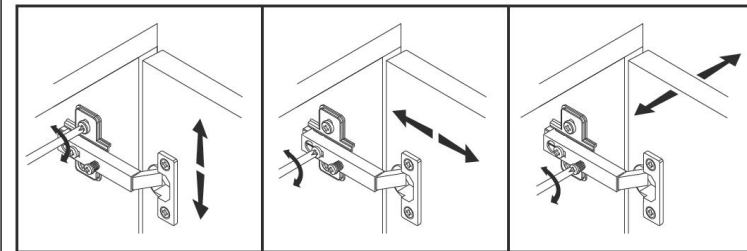

SKY

SK 120

21.10.2014.

- | | |
|---|-------------------------------------|
| (D) Montageanleitung | (GB) Assembly Instructions |
| (FR) Notice de montage | (IT) Istruzioni di montaggio |
| (NL) Handleiding voor de montage | (PL) Instrukcja montażu |
| (CZ) Montážní návod | (SK) Návod na montáž |
| (HU) Szerelési útmutató | (RO) Instrucțiuni de montaj |
| (TR) Montaj talimatı | (RU) ИНСТРУКЦИЯ ПО МОНТАЖУ |

1

2

A=B

500 mm

585 mm

11

x4

12