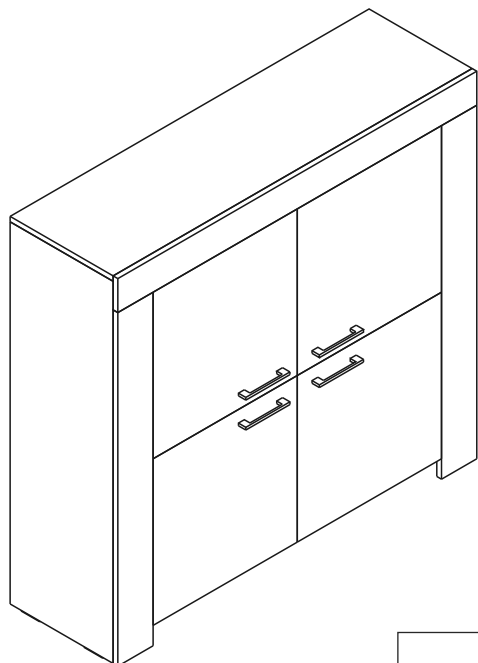

SKY

SK 120

21.10.2014.

- | | |
|---|-------------------------------------|
| (D) Montageanleitung | (GB) Assembly Instructions |
| (FR) Notice de montage | (IT) Istruzioni di montaggio |
| (NL) Handleiding voor de montage | (PL) Instrukcja montażu |
| (CZ) Montážní návod | (SK) Návod na montáž |
| (HU) Szerelési útmutató | (RO) Instrucțiuni de montaj |
| (TR) Montaj talimatı | (RU) ИНСТРУКЦИЯ ПО МОНТАЖУ |

1

2

A=B

500 mm

585 mm

11

x4

12