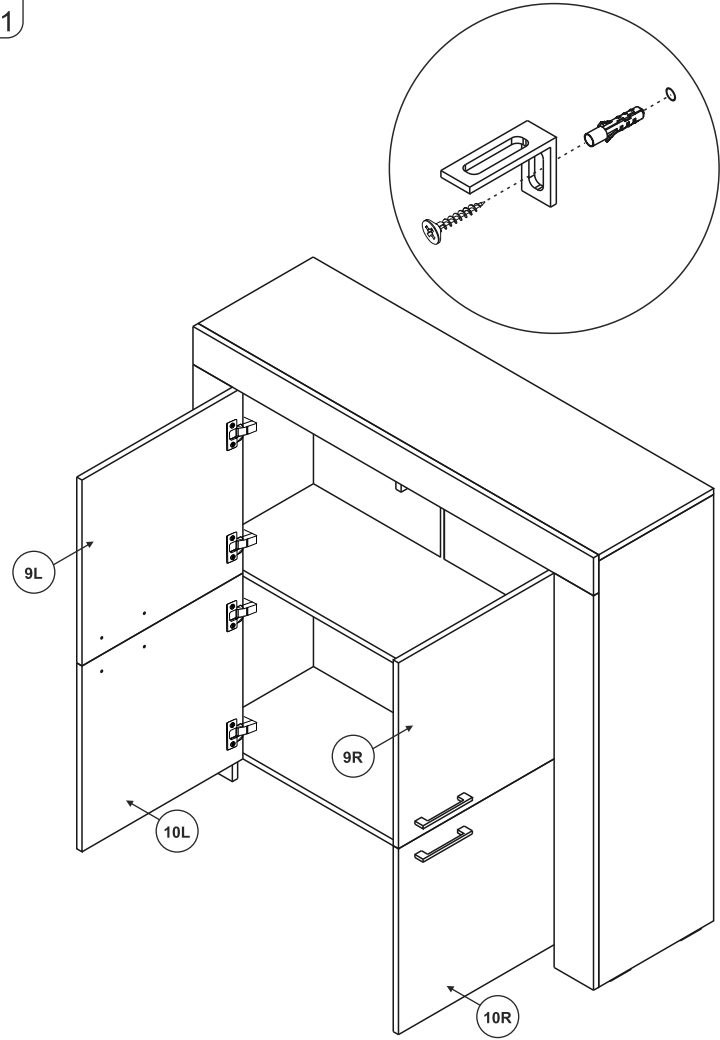

SKY

SK 120

21.10.2014.

- | | |
|---|-------------------------------------|
| (D) Montageanleitung | (GB) Assembly Instructions |
| (FR) Notice de montage | (IT) Istruzioni di montaggio |
| (NL) Handleiding voor de montage | (PL) Instrukcja montażu |
| (CZ) Montážní návod | (SK) Návod na montáž |
| (HU) Szerelési útmutató | (RO) Instrucțiuni de montaj |
| (TR) Montaj talimatı | (RU) ИНСТРУКЦИЯ ПО МОНТАЖУ |

1

2

A=B

500 mm

585 mm

11

x4

12