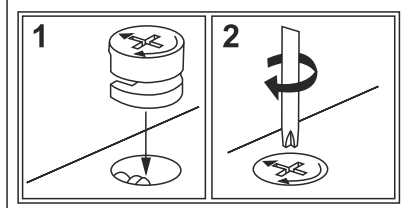

SKY

SK 120

21.10.2014.

- | | |
|---|-------------------------------------|
| (D) Montageanleitung | (GB) Assembly Instructions |
| (FR) Notice de montage | (IT) Istruzioni di montaggio |
| (NL) Handleiding voor de montage | (PL) Instrukcja montażu |
| (CZ) Montážní návod | (SK) Návod na montáž |
| (HU) Szerelési útmutató | (RO) Instrucțiuni de montaj |
| (TR) Montaj talimatı | (RU) ИНСТРУКЦИЯ ПО МОНТАЖУ |

1

2

A=B

500 mm

585 mm

11

x4

12