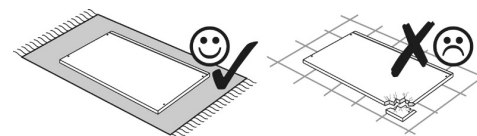

SKY

SK 120

21.10.2014.

- | | |
|---|-------------------------------------|
| (D) Montageanleitung | (GB) Assembly Instructions |
| (FR) Notice de montage | (IT) Istruzioni di montaggio |
| (NL) Handleiding voor de montage | (PL) Instrukcja montażu |
| (CZ) Montážní návod | (SK) Návod na montáž |
| (HU) Szerelési útmutató | (RO) Instrucțiuni de montaj |
| (TR) Montaj talimatı | (RU) ИНСТРУКЦИЯ ПО МОНТАЖУ |

1

2

A=B

500 mm

585 mm

11

x4

12