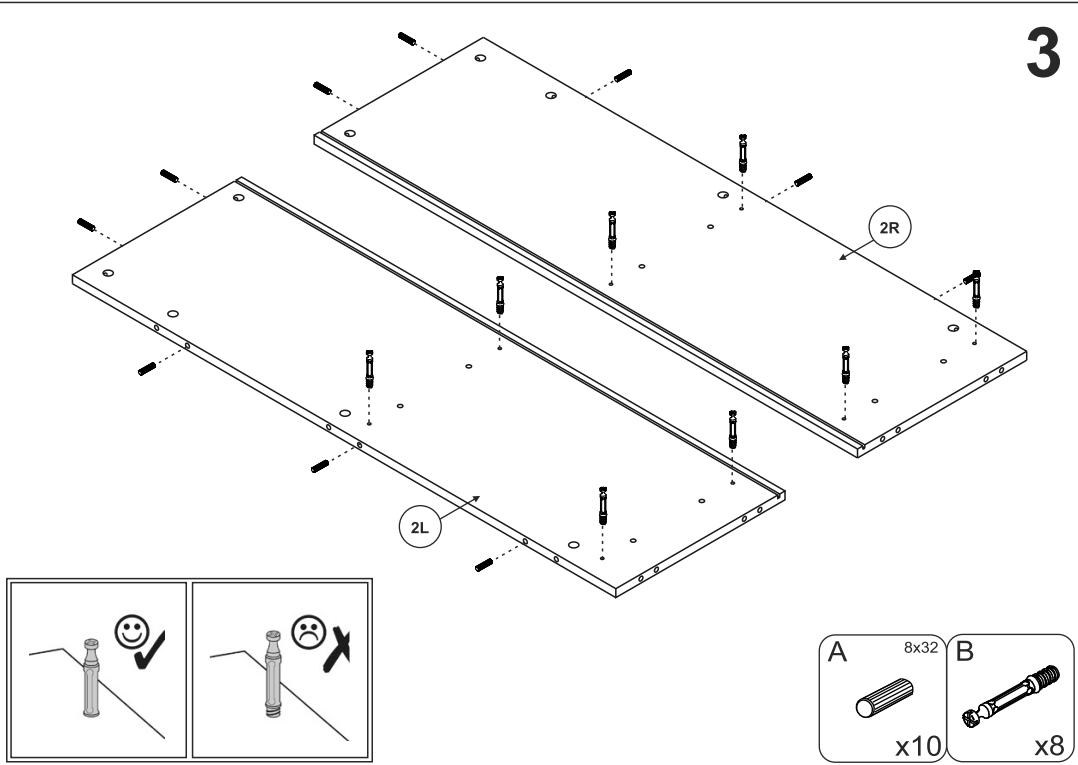

SKY

SK 120

21.10.2014.

- | | |
|---|-------------------------------------|
| (D) Montageanleitung | (GB) Assembly Instructions |
| (FR) Notice de montage | (IT) Istruzioni di montaggio |
| (NL) Handleiding voor de montage | (PL) Instrukcja montażu |
| (CZ) Montážní návod | (SK) Návod na montáž |
| (HU) Szerelési útmutató | (RO) Instrucțiuni de montaj |
| (TR) Montaj talimatı | (RU) ИНСТРУКЦИЯ ПО МОНТАЖУ |

1

2

A=B

500 mm

585 mm

11

x4

12