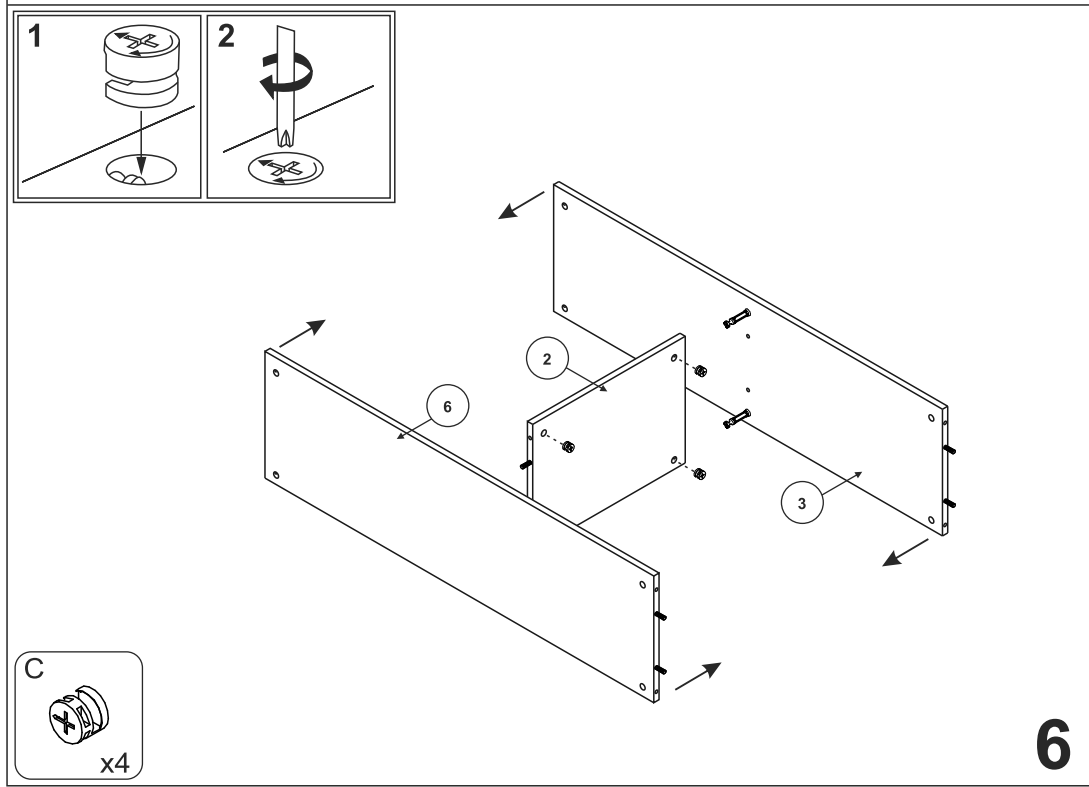

SKY

SK 120

21.10.2014.

- | | |
|---|-------------------------------------|
| (D) Montageanleitung | (GB) Assembly Instructions |
| (FR) Notice de montage | (IT) Istruzioni di montaggio |
| (NL) Handleiding voor de montage | (PL) Instrukcja montażu |
| (CZ) Montážní návod | (SK) Návod na montáž |
| (HU) Szerelési útmutató | (RO) Instrucțiuni de montaj |
| (TR) Montaj talimatı | (RU) ИНСТРУКЦИЯ ПО МОНТАЖУ |

1

2

A=B

500 mm

585 mm

11

x4

12