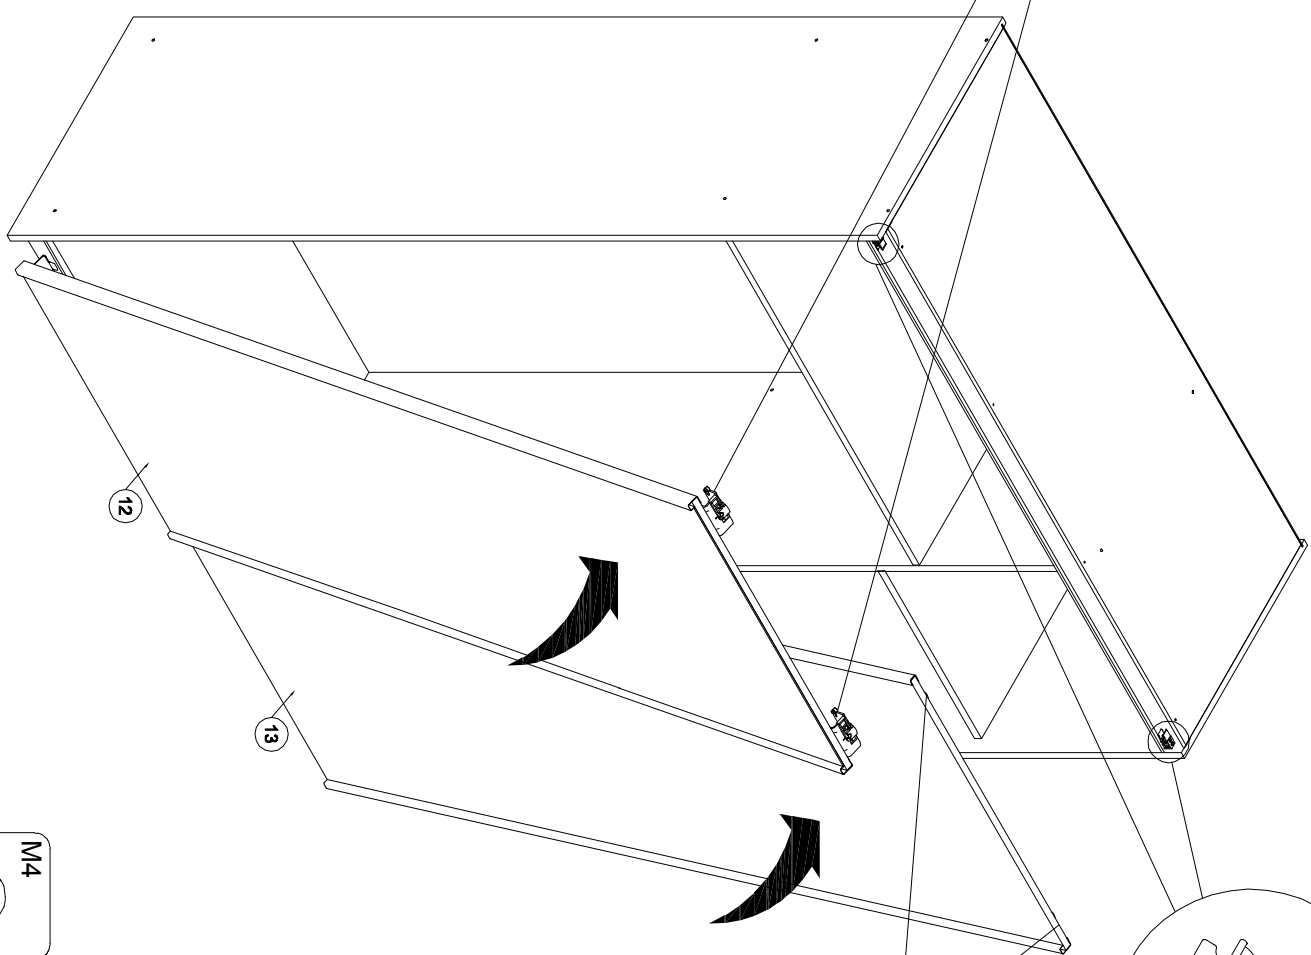

10

- X X8
- ZC X14
- S L-20x42mm X1
- N 3x20 X42
- ND 3.5x16 X6

11

- BS X2
- D2 X2
- R X2
- NG 5x16 X8
- NC 4x16 X10
- ND 3.5x16 X24

12

- D**  x2
- AS**  x1
- ASSG**  x1
- R**  x1
- RK**  x1
- NG**  5x16 x8
- NC**  4x16 x10
- ND**  3.5x16 x24

- SG**  x1
- W6**  L-997mm x1
- ND**  3.5x16 x4

- M4  X2
- C  4x12 X2
- M  3.9x25 X2
- HM  X2

200

- (D) Montageanleitung
- (FR) Notice de montage
- (NL) Handleiding voor de montage
- (CZ) Montážní návod
- (HU) Szerelési útmutató
- (TR) Montaj talimati