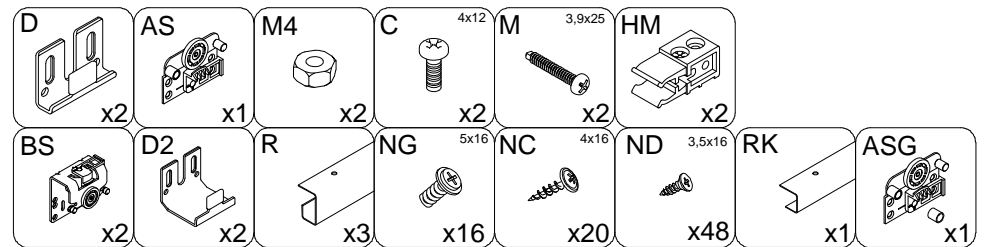

200

- (D) Montageanleitung
- (FR) Notice de montage
- (NL) Handleiding voor de montage
- (CZ) Montážní návod
- (HU) Szerelési útmutató
- (TR) Montaj talimati

- (GB) Assembly Instructions
- (IT) Istruzioni di montaggio
- (PL) Instrukcja montażu
- (SK) Návod na montáž
- (RO) Instrucțiuni de montaj
- (RU) Инструкции по монтажу

2-2,5

1

2