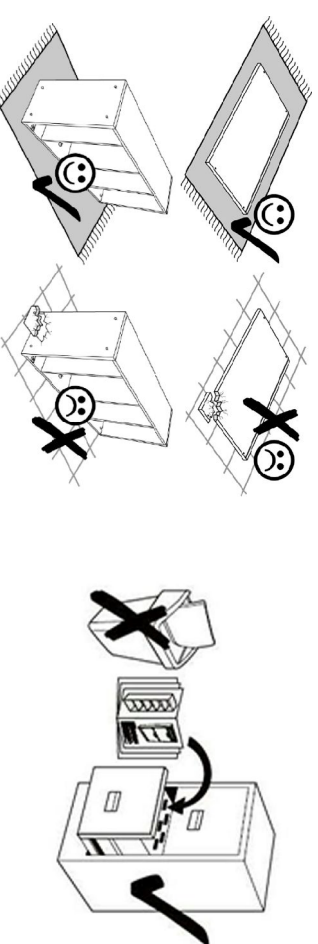

9

8

10

MIKA 150

- (D) Montageanleitung
- (FR) Notice de montage
- (NL) Handleiding voor de montage
- (CZ) Montážní návod
- (HU) Szerelési útmutató
- (TR) Montaj talimatı
- (GB) Assembly Instructions
- (IT) Istruzioni di montaggio
- (PL) Instrukcja montażu
- (SK) Návod na montáž
- (RO) Instrucțiunile de montaj
- (RU) Инструкции по монтажу

2-2,5

1

M4 X2	C 4x12 X2	NC 4x16 X2	NG 5x16 X20	BS X2	D2 X2	RK X1	D X2	AS X1	I X2	J 4x25 X4
ZB X16	T X2	ND 3.5x16 X2	YD 7x50 X1	WB X2	ZG X1	ASG X1	R X3	ZC X3		
A 8x32 X46	SD X1	SG X1	W6 L-997mm X1	M 3.9x25 X2	HIM X2	S L-2042mm X1	N 3x20 X42			

10

- X X8
- ZC X14
- S L-20x42mm X1
- N 3x20 X42
- ND 3.5x16 X6

11

- BS X2
- D2 X2
- R X2
- NG 5x16 X8
- NC 4x16 X10
- ND 3.5x16 X24

12

- D**  x2
- AS**  x1
- ASSG**  x1
- R**  x1
- RK**  x1
- NG**  5x16 x8
- NC**  4x16 x10
- ND**  3.5x16 x24