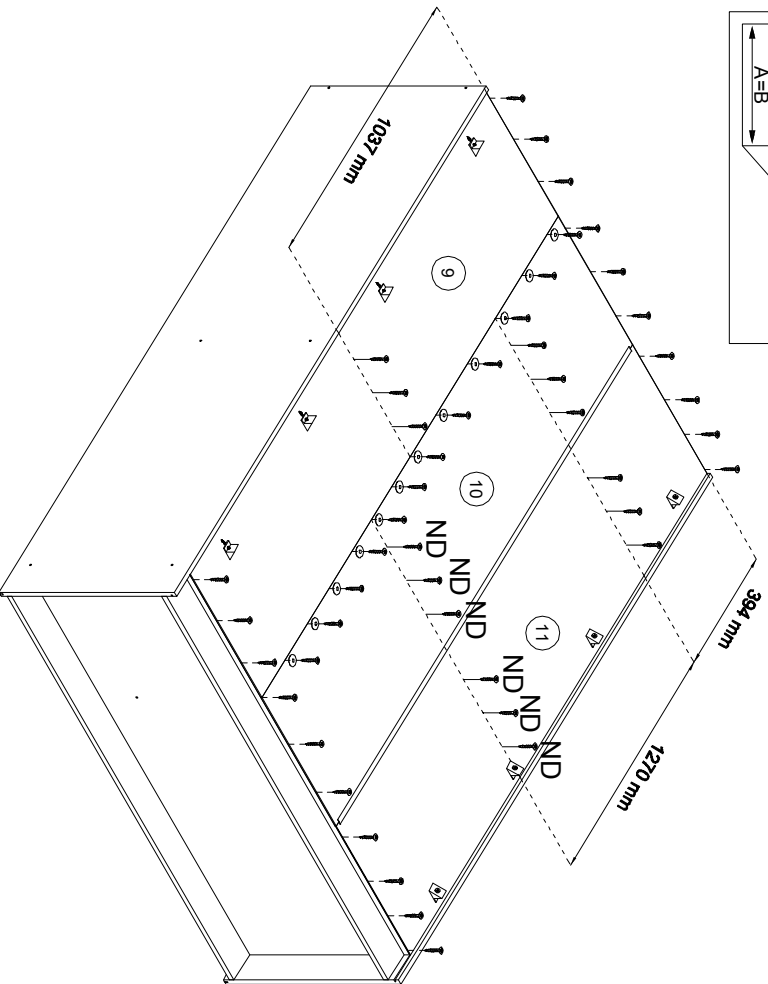

2

A
8x32
X12

YD 7x50 X4
WB X1
ZG X4

7

8

YD 7x50 X4
WB X1
ZG X4

9

YD 7x50 X12
WB X1
ZG X12

10

- X X8
- ZC X14
- S L-20x42mm X1
- N 3x20 X42
- ND 3.5x16 X6

11

- BS X2
- D2 X2
- R X2
- NG 5x16 X8
- NC 4x16 X10
- ND 3.5x16 X24

12

- D**  x2
- AS**  x1
- ASSG**  x1
- R**  x1
- RK**  x1
- NG**  5x16 x8
- NC**  4x16 x10
- ND**  3.5x16 x24

- SG**  x1
- W6**  L-997mm x1
- ND**  3.5x16 x4

- M4  X2
- C  4x12 X2
- M  3.9x25 X2
- HM  X2

200

- (D) Montageanleitung
- (FR) Notice de montage
- (NL) Handleiding voor de montage
- (CZ) Montážní návod
- (HU) Szerelési útmutató
- (TR) Montaj talimati