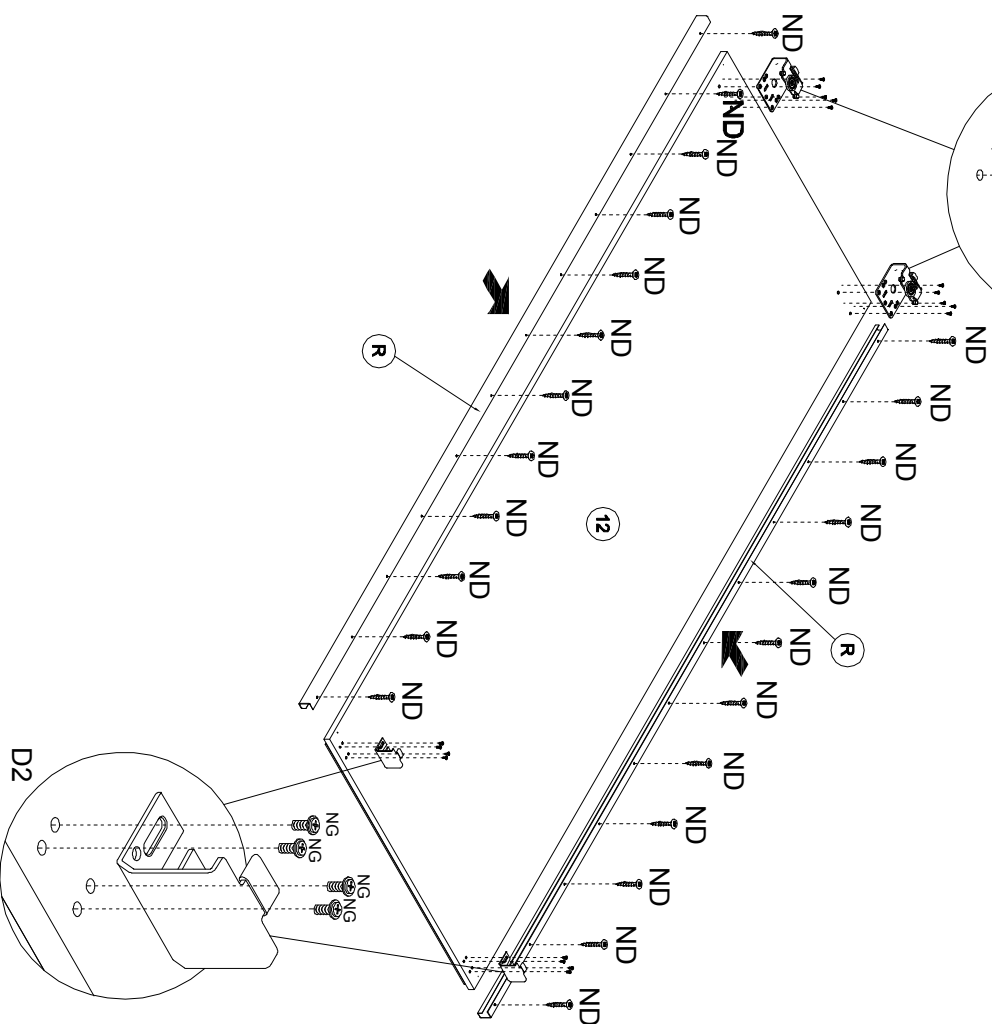

2

A
8x32
X12

YD 7x50 X4
WB X1
ZG X4

7

8

YD 7x50 X4
WB X1
ZG X4

9

YD 7x50 X12
WB X1
ZG X12

10

- X X8
- ZC X14
- S L-20x42mm X1
- N 3x20 X42
- ND 3.5x16 X6

11

- BS X2
- D2 X2
- R X2
- NG 5x16 X8
- NC 4x16 X10
- ND 3.5x16 X24

12

- D**  x2
- AS**  x1
- ASSG**  x1
- R**  x1
- RK**  x1
- NG**  5x16 x8
- NC**  4x16 x10
- ND**  3.5x16 x24

- SG**  x1
- W6**  L-997mm x1
- ND**  3.5x16 x4

- M4  X2
- C  4x12 X2
- M  3.9x25 X2
- HM  X2

200

- (D) Montageanleitung
- (FR) Notice de montage
- (NL) Handleiding voor de montage
- (CZ) Montážní návod
- (HU) Szerelési útmutató
- (TR) Montaj talimati