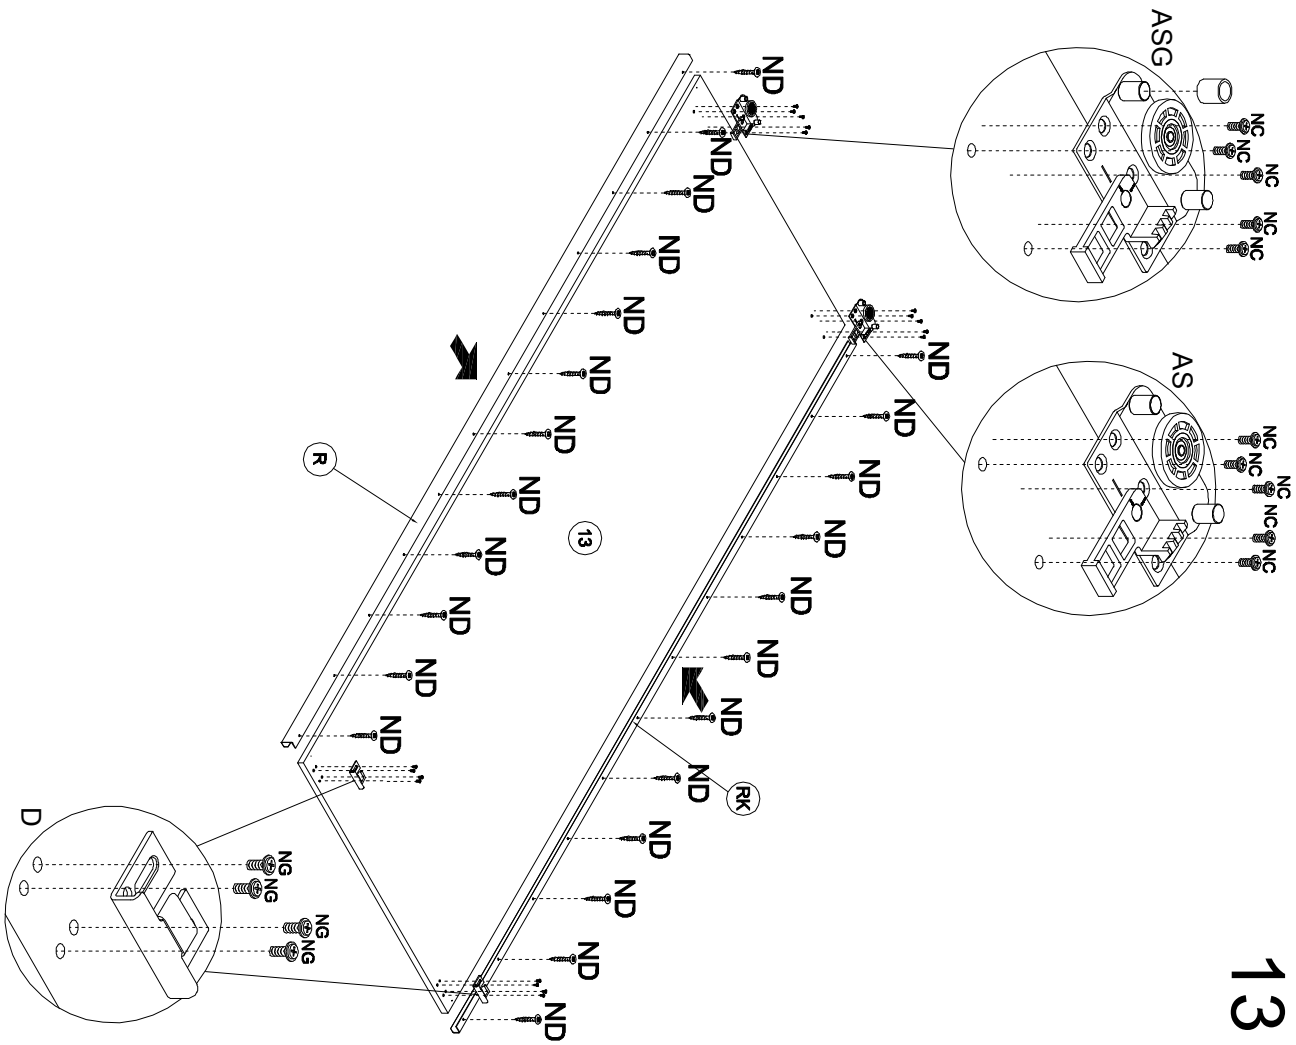

2

A
8x32
X12

YD 7x50 X4
WB X1
ZG X4

7

8

YD 7x50 X4
WB X1
ZG X4

9

YD 7x50 X12
WB X1
ZG X12

10

- X X8
- ZC X14
- S L-20x42mm X1
- N 3x20 X42
- ND 3.5x16 X6

11

- BS X2
- D2 X2
- R X2
- NG 5x16 X8
- NC 4x16 X10
- ND 3.5x16 X24

12

- D**  x2
- AS**  x1
- ASSG**  x1
- R**  x1
- RK**  x1
- NG**  5x16 x8
- NC**  4x16 x10
- ND**  3.5x16 x24

- SG**  x1
- W6**  L-997mm x1
- ND**  3.5x16 x4

- M4  X2
- C  4x12 X2
- M  3.9x25 X2
- HM  X2

200

- (D) Montageanleitung
- (FR) Notice de montage
- (NL) Handleiding voor de montage
- (CZ) Montážní návod
- (HU) Szerelési útmutató
- (TR) Montaj talimati