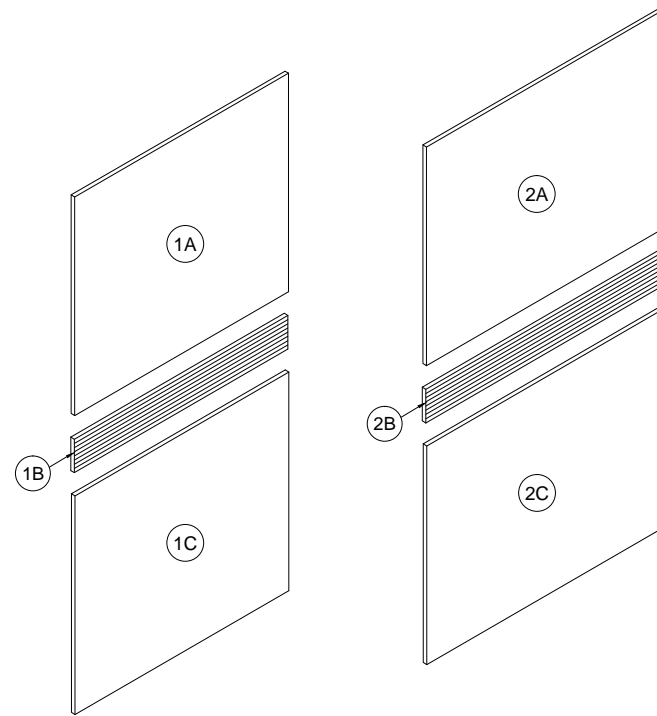

V , VI

(D) Montageanleitung	(GB) Assembly Instructions
(FR) Notice de montage	(IT) Istruzioni di montaggio
(NL) Handleiding voor de montage	(PL) Instrukcja montażu
(CZ) Montážní návod	(SK) Návod na montáž
(HU) Szerelési útmutató	(RO) Instrucțiuni de montaj
(TR) Montaj talimatı	(RU) Инструкции по монтажу

2-2,5

1

2