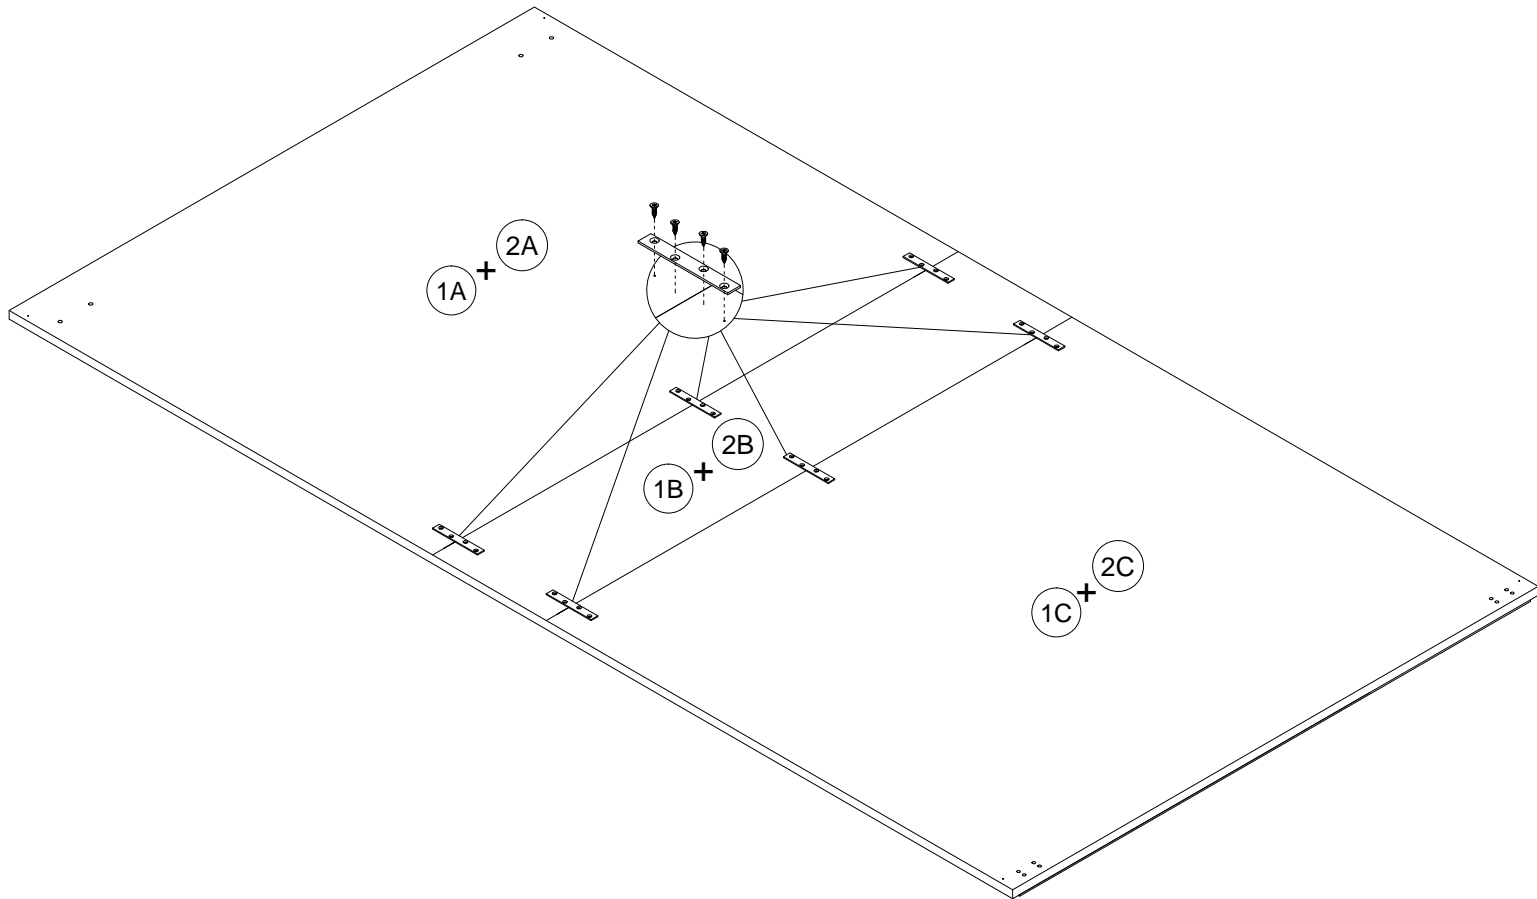

BD	NB 3,5x13
x12	x48