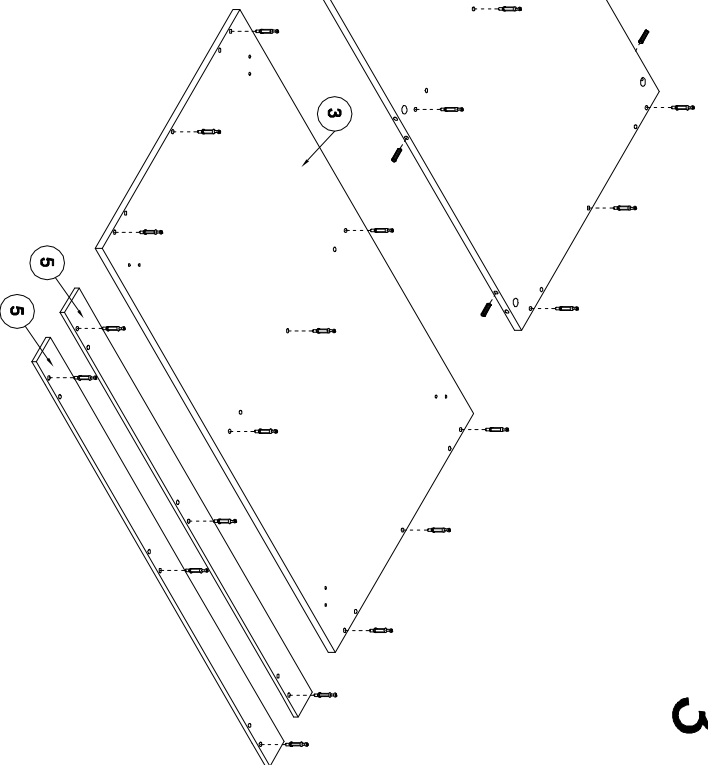

20 min.

1

B X24	A 8x32 X26	C X24	Z X24	HD X8	NK X4	ND 3.5x16 X8	V 3x13 X12
GLUE X1	PPW 300mm X4	NGD X4					

2

3

5

4

6

7

9

8

10

11

X2

12

X2