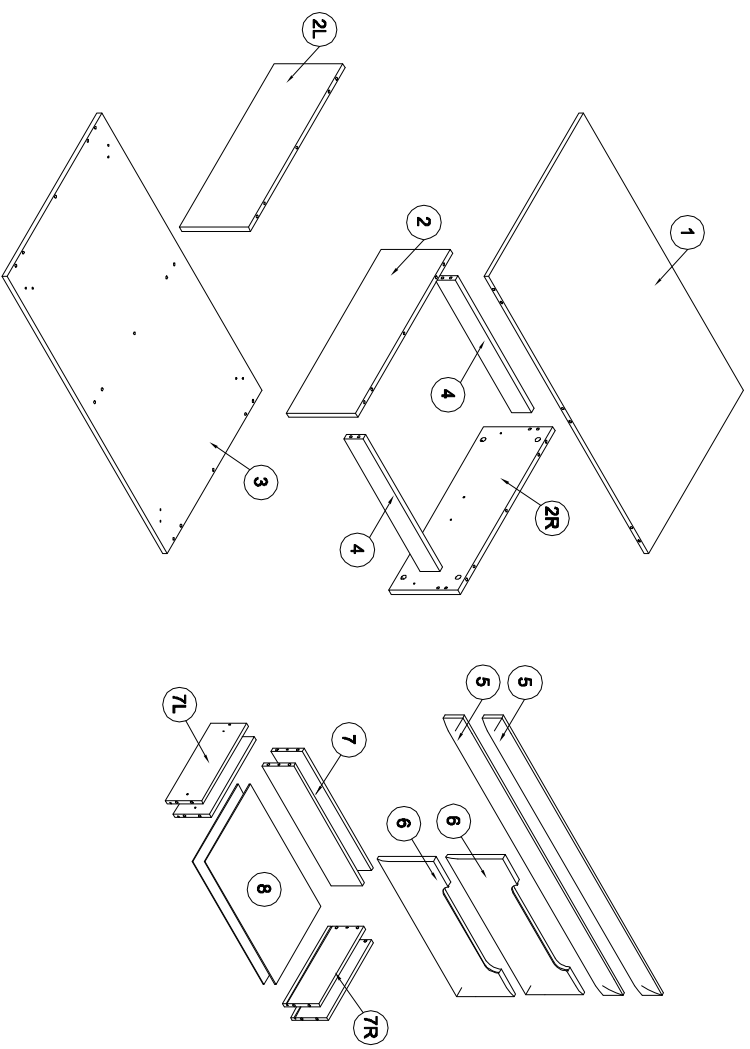

NORDI

NL107

25.4.2017

- D** Montageanleitung
- FR** Notice de montage
- NL** Handleiding voor de montage
- CZ** Montážní návod
- HU** Szerelési útmutató
- TR** Montaj talimatı
- GB** Assembly Instructions
- IT** Istruzioni di montaggio
- PL** Instrukcja montażu
- SK** Návod na montáž
- RO** Instrucțiunile de montaj
- RU** Инструкции по монтажу

20 min.

1

B X24	A 8x32 X26	C X24	Z X24	HD X8	NK X4	ND 3.5x16 X8	V 3x13 X12
GLUE X1	PPW 300mm X4	NGD X4					

2

3

5

4

6

7

9

8

10

11

X2

12

X2