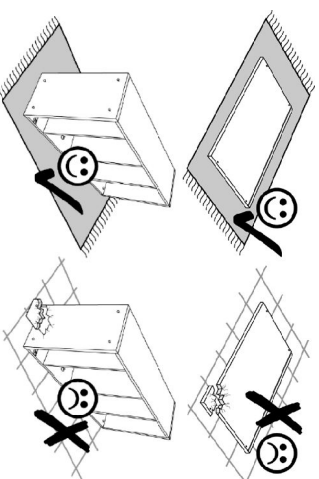

## NWT53

24.4.2017

- D** Montageanleitung
- FR** Notice de montage
- NL** Handleiding voor de montage
- CZ** Montážní návod
- HU** Szerelési útmutató
- TR** Montaj talimatı
- GB** Assembly Instructions
- IT** Istruzioni di montaggio
- PL** Instrukcja montażu
- SK** Návod na montáž
- RO** Instrucțiunile de montaj
- RU** Инструкции по монтажу

20 min.

1

<b>NA</b> 4x13 x1	<b>C</b> x18	<b>Z</b> x18	<b>N</b> 3x20 x8	<b>ND</b> 3,5x16 x10	<b>ZA</b> x1	<b>TB</b> x1	<b>TA</b> x1
<b>B</b> x18	<b>A</b> 8x32 x22	<b>H</b> 6,3x13 x10	<b>R</b> x5	<b>PC</b> x5	<b>HD</b> x8	<b>NGD</b> x4	<b>ZE</b> x4
				<b>NC</b> x6	<b>ZD</b> x6	<b>Z</b> x8	