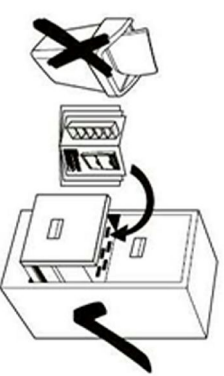

## NWT53

24.4.2017

- D** Montageanleitung
- FR** Notice de montage
- NL** Handleiding voor de montage
- CZ** Montážní návod
- HU** Szerelési útmutató
- TR** Montaj talimatı
- GB** Assembly Instructions
- IT** Istruzioni di montaggio
- PL** Instrukcja montażu
- SK** Návod na montáž
- RO** Instrucțiunile de montaj
- RU** Инструкции по монтажу

20 min.

1

<b>NA</b> 4x13 x1	<b>C</b> x18	<b>Z</b> x18	<b>N</b> 3x20 x8	<b>ND</b> 3,5x16 x10	<b>ZA</b> x1	<b>TB</b> x1	<b>TA</b> x1
<b>B</b> x18	<b>A</b> 8x32 x22	<b>H</b> 6,3x13 x10	<b>R</b> x5	<b>PC</b> x5	<b>HD</b> x8	<b>NGD</b> x4	<b>ZE</b> x4
				<b>NC</b> x6	<b>ZD</b> x6	<b>Z</b> x8	