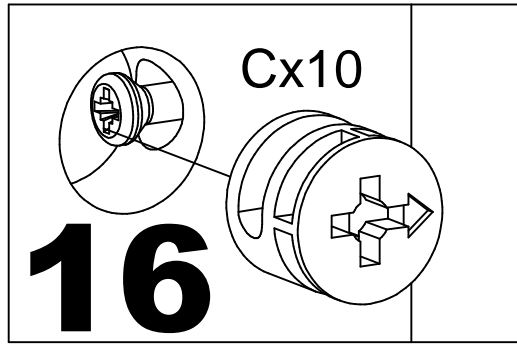

PL: INSTRUKCJA MONTAŻU
EN: MOUNTING INSTRUCTIONS
CZ: MONTÁŽNÍ NÁVOD
SK: NÁVOD NA MONTÁŽ
DE: MONTAGEANWEISUNG

A x 18
(8x36)

B x 18

C x 18
(15x12)

D x 4

E x 40

F x 12

G x 1

H x 1

I x 4
(3,5x13)

J x 4
(3,5x16)

Sz x 4

Sz + 2xE

6

Ax2

Fx6

8

9

7

Bx4

11

Ix2

Sz + 2xE

Sz + 2xE

18

12

24

25

Ex36

27

Bx2

28