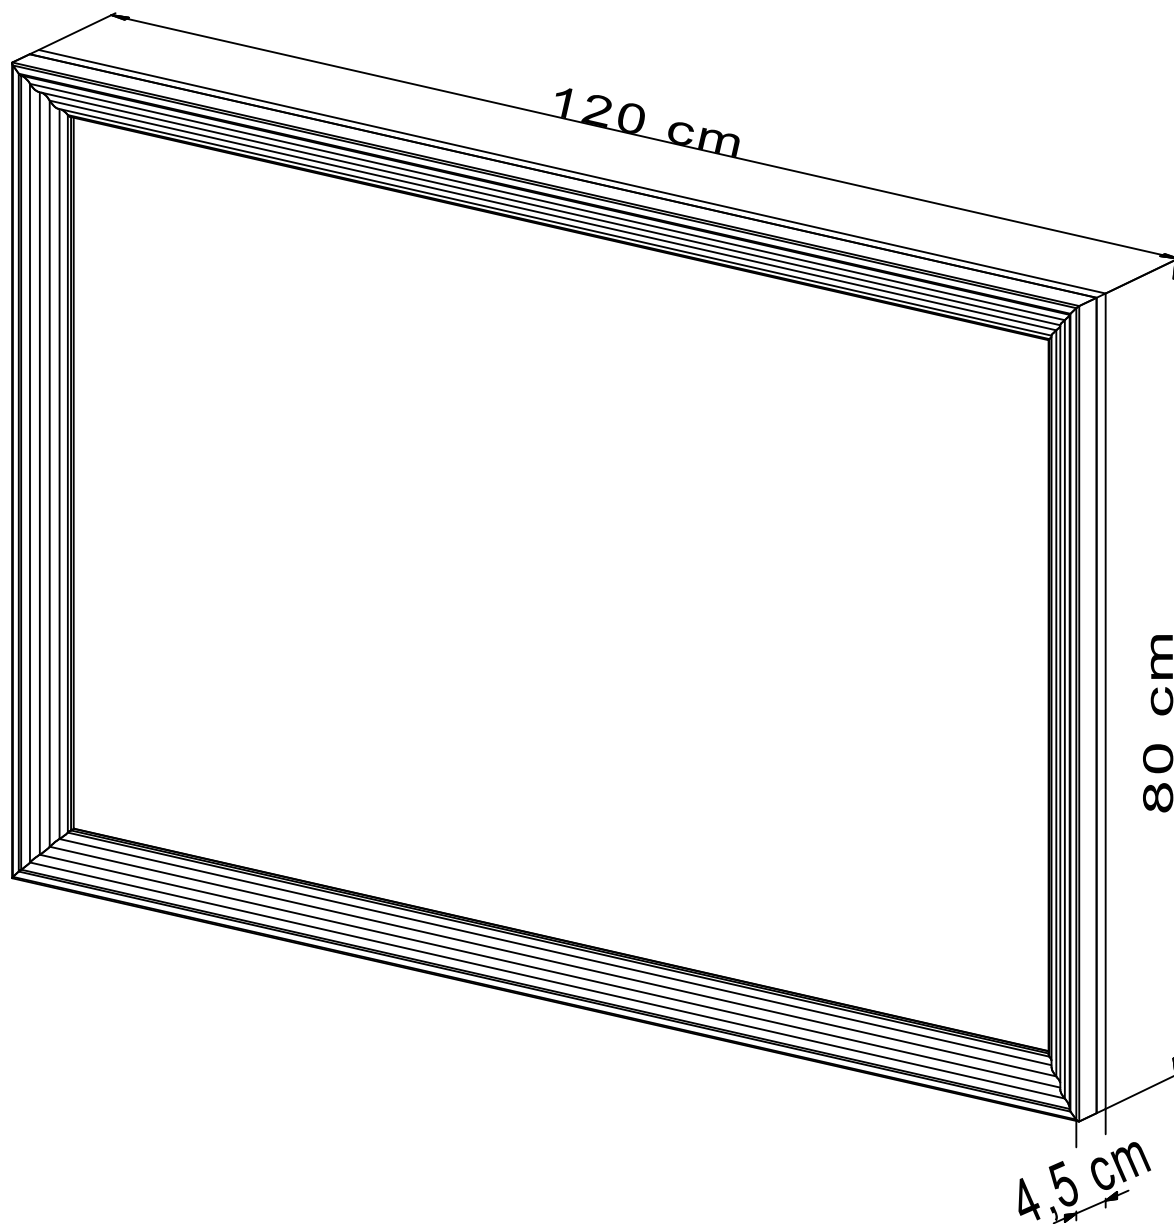

SR: UPUTSTVO ZA INSTALACIJU

NL: MONTAGE-INSTRUCTIES

26.06.2020 - Rev. 2

GM
Gata Meble
od 1980

INSTRUKCJA MONTAŻU / MOUNTING INSTRUCTIONS / MONTÁŽNÍ NÁVOD / NÁVOD NA MONTÁŽ / MONTAGEANWEISUNG

ZESTAW NIE ZAWIERA ZAWIESZEK MOCOWANYCH W ŚCIANIE