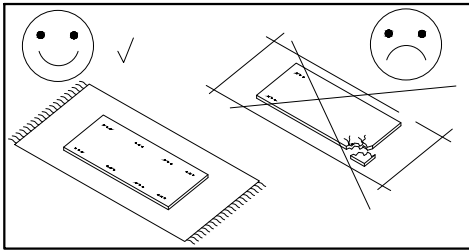

CALABRINI KOMODA 2D

PL> INSTRUKCJA MONTAŻU
D >MONTAGEANLEITUNG
GB>ASSEMBLY INSTRUCTIONS

Czas montażu
 Montagezeit
 Time to assemble

Tools required narzędzia wymagane Werkzeuge erforderlich

Uwaga / Achtung / Caution

Karta serwisowa /Service Karte /Service card

AKCESORIA / ZUBEHÖR / ACCESSORIES

8.0x35 D 24	3.5x16 F 10	 Q 10	 A 24	 B 24	3.5x16 H 8	 I 10	 L 4	 Z 4
 X 24	 M1 4	4.0x40 P2 16	 S 4	 A2 8	 1 1			

No.	Stc.	L	W	T
1	1	1000	330	16
2	1	1000	330	16
3	1	968	330	16
4	1	968	330	16
5	2	968	300	16
6	2	360	300	16
7	1	598	300	5
8	2	496	340	15
9	2	496	340	15
10	2	350	200	15
11	1	982	982	3
12	2	326	410	4