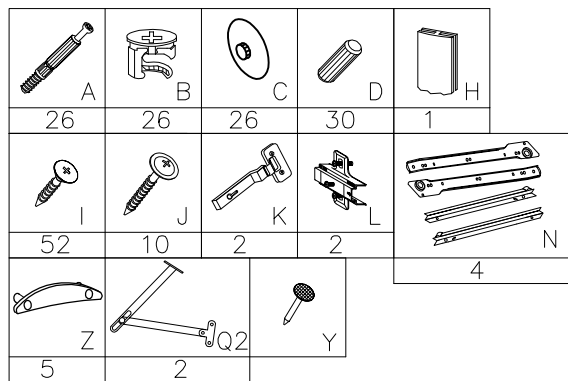

K5SZ

- PL Instrukcja montażu
- GB Assembly instructions
- D Montageanleitung

! Uwaga • Attention • Achtung • **!**

- PL Czyszczenie należy wykonać wyłącznie za pomocą ściereczki lub lekko nawilżonego ręcznika. Nie stosować środków czyszczących do szorowania.
- GB Please only clean with a duster or a damp cloth. Do not use any abrasive cleaners.
- D Bitte nur mit einem Staubtuch oder leicht feuchtem Lappen reinigen. Keine scheuernden Putzmittel verwenden.

No	Stc	L	W	T
1	1	496	210	16
2	1	496	184	16
3	1	496	184	16
4	1	496	210	16
5	1	496	360	16
6	1	1172	370	16
7	1	468	60	16
8	1	468	370	16
9	1	1172	370	16
10	1	502	400	22
11	2	1132	247	3
12	4	360	130	16
13	4	410	112	16
14	4	360	130	16
15	4	368	425	3
16	1	468	90	16