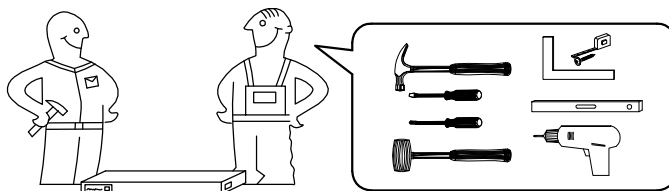

K5SZ

- PL Instrukcja montażu
- GB Assembly instructions
- D Montageanleitung

! Uwaga • Attention • Achtung • **!**

- PL Czyszczenie należy wykonać wyłącznie za pomocą ściereczki lub lekko nawilżonego ręcznika. Nie stosować środków czyszczących do szorowania.
- GB Please only clean with a duster or a damp cloth. Do not use any abrasive cleaners.
- D Bitte nur mit einem Staubtuch oder leicht feuchtem Lappen reinigen. Keine scheuernden Putzmittel verwenden.

No	Stc	L	W	T
1	1	496	210	16
2	1	496	184	16
3	1	496	184	16
4	1	496	210	16
5	1	496	360	16
6	1	1172	370	16
7	1	468	60	16
8	1	468	370	16
9	1	1172	370	16
10	1	502	400	22
11	2	1132	247	3
12	4	360	130	16
13	4	410	112	16
14	4	360	130	16
15	4	368	425	3
16	1	468	90	16