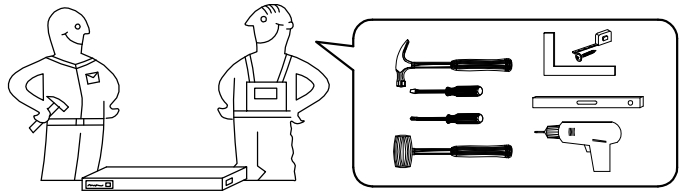

SZ2D

- PL Instrukcja montażu
- GB Assembly instructions
- D Montageanleitung

⚠ Uwaga • Attention • Achtung • ⚠

- PL Czyszczenie należy wykonać wyłącznie za pomocą ściereczki lub lekko nawilżonego ręcznika. Nie stosować środków czyszczących do szorowania.
- GB Please only clean with a duster or a damp cloth. Do not use any abrasive cleaners.
- D Bitte nur mit einem Staubtuch oder leicht feuchtem Lappen reinigen. Keine scheuernden Putzmittel verwenden.