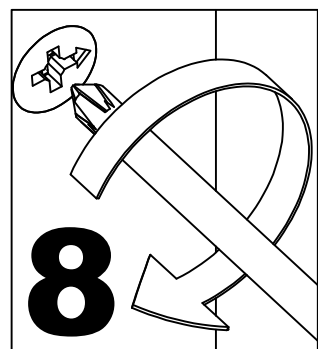

1 Ax12

2

Mx4

3

4

Gx16

5

10

6

Ex4

7

Cx4

8

9

11

Dx4