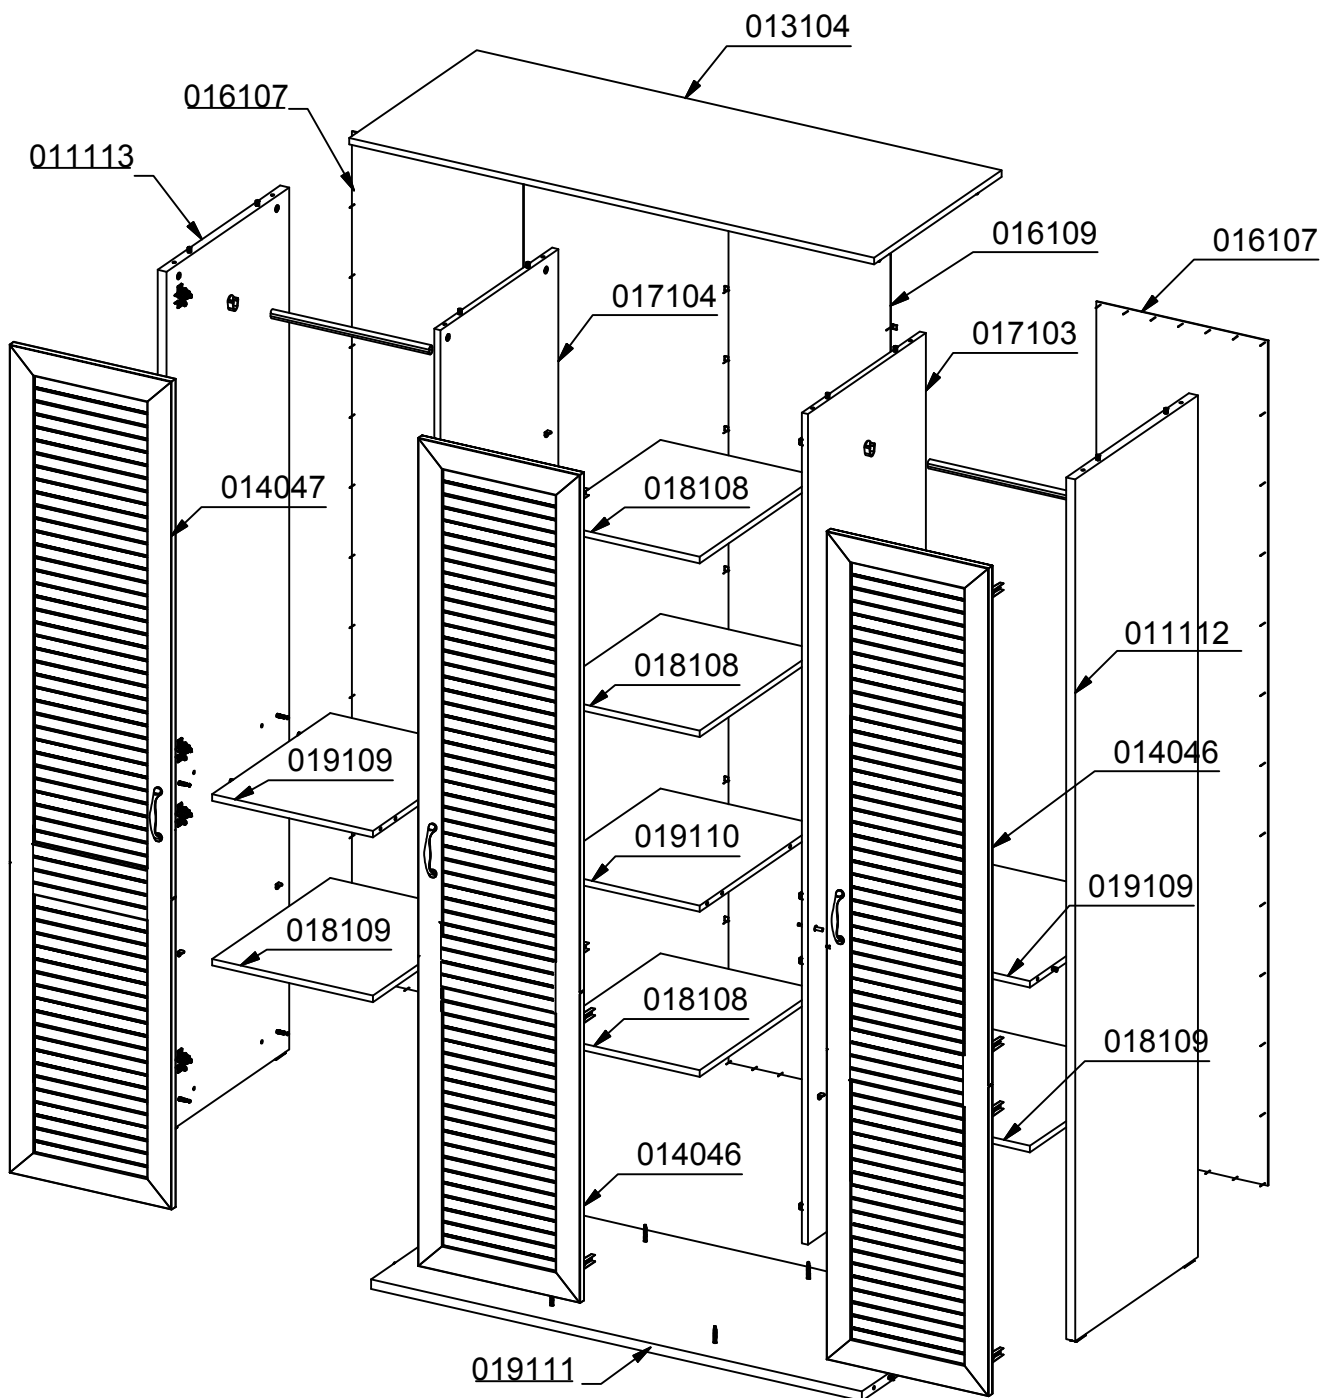

DE:

ACHTUNG KIPPGEFAHR!

Dieses Produkt muss mit der/den mitgelieferten Halterung(en) dauerhaft an der Wand befestigt werden, um tödliche Verletzungen im Falle eines Umkippens zu vermeiden. Die Verpackung enthält lediglich Schrauben zur Befestigung der Kippschutzhalterung(en) am Produkt. Für Informationen zur richtigen Schrauben-/Dübelart für Ihren Wandtyp wenden Sie sich bitte an Ihren Baumarkt.

SR:

UPOZORENJE O OPASNOSTI OD PADA!

Ovaj proizvod mora stalno da bude pričvršćen za zid držačem (držačima) iz pakovanja, da bi se izbegla smrtonosna povreda u slučaju da proizvod padne. Pakovanje sadrži samo šrafove za pričvršćavanje na proizvod držača protiv padanja. Kontaktirajte prodavnicu "Uradi sam" ili gvoždarsku radnju za savet o ispravnoj vrsti šrafova/tiplova za tip zida koji imate.

NL:

WAARSCHUWING KANTELBEVEILIGING!

Dit product moet met de haak/haken permanent bevestigd worden aan de muur om verwondingen met dodelijke afloop te voorkomen indien deze omkantelt. De verpakking bevat enkel schroeven om de haken voor kantelbeveiliging op het product vast te maken. Contacteer uw doe-het-zelfzaak of bouwmarkt voor advies over het correcte type schroeven/rawlplugs voor uw soort muur.