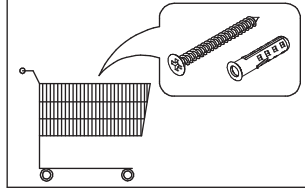

A

T4 x1

75x28x16 mm

W2 x2

Ø3,5x16mm

B

T4 x2

75x28x16 mm

W2 x4

Ø3,5x16mm