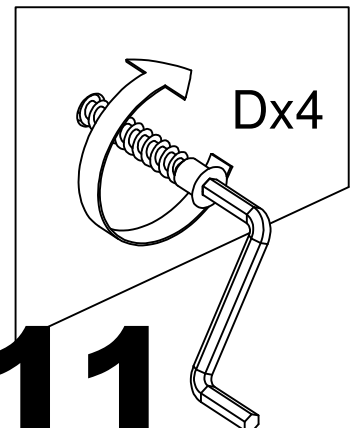

1 Ax12

2

Mx4

3

4

Gx16

5

10

6

Ex4

7

Cx4

8

9

11

Dx4