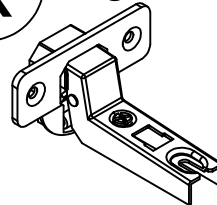

A x 24
(8x36)

B x 16

C x 24
(15x12)

D x 4

E x 4

F x 90

G x 20

H x 3

I x 22

J x 4

K x 8

L x 4

M x 12

N x 24
(3,5x16)

O x 4
(3,5x13)

P x 2

R x 2
(4x30)

S x 6
(M4x25)

T x 4

U x 2