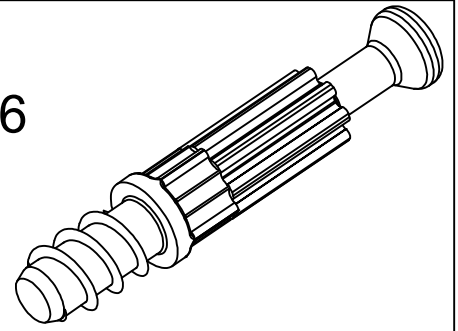

A x 24
(8x36)

B x 16

C x 24
(15x12)

D x 4

E x 4

F x 90

G x 20

H x 3

I x 22

J x 4

K x 8

L x 4

M x 12

N x 24
(3,5x16)

O x 4
(3,5x13)

P x 2

R x 2
(4x30)

S x 6
(M4x25)

T x 4

U x 2