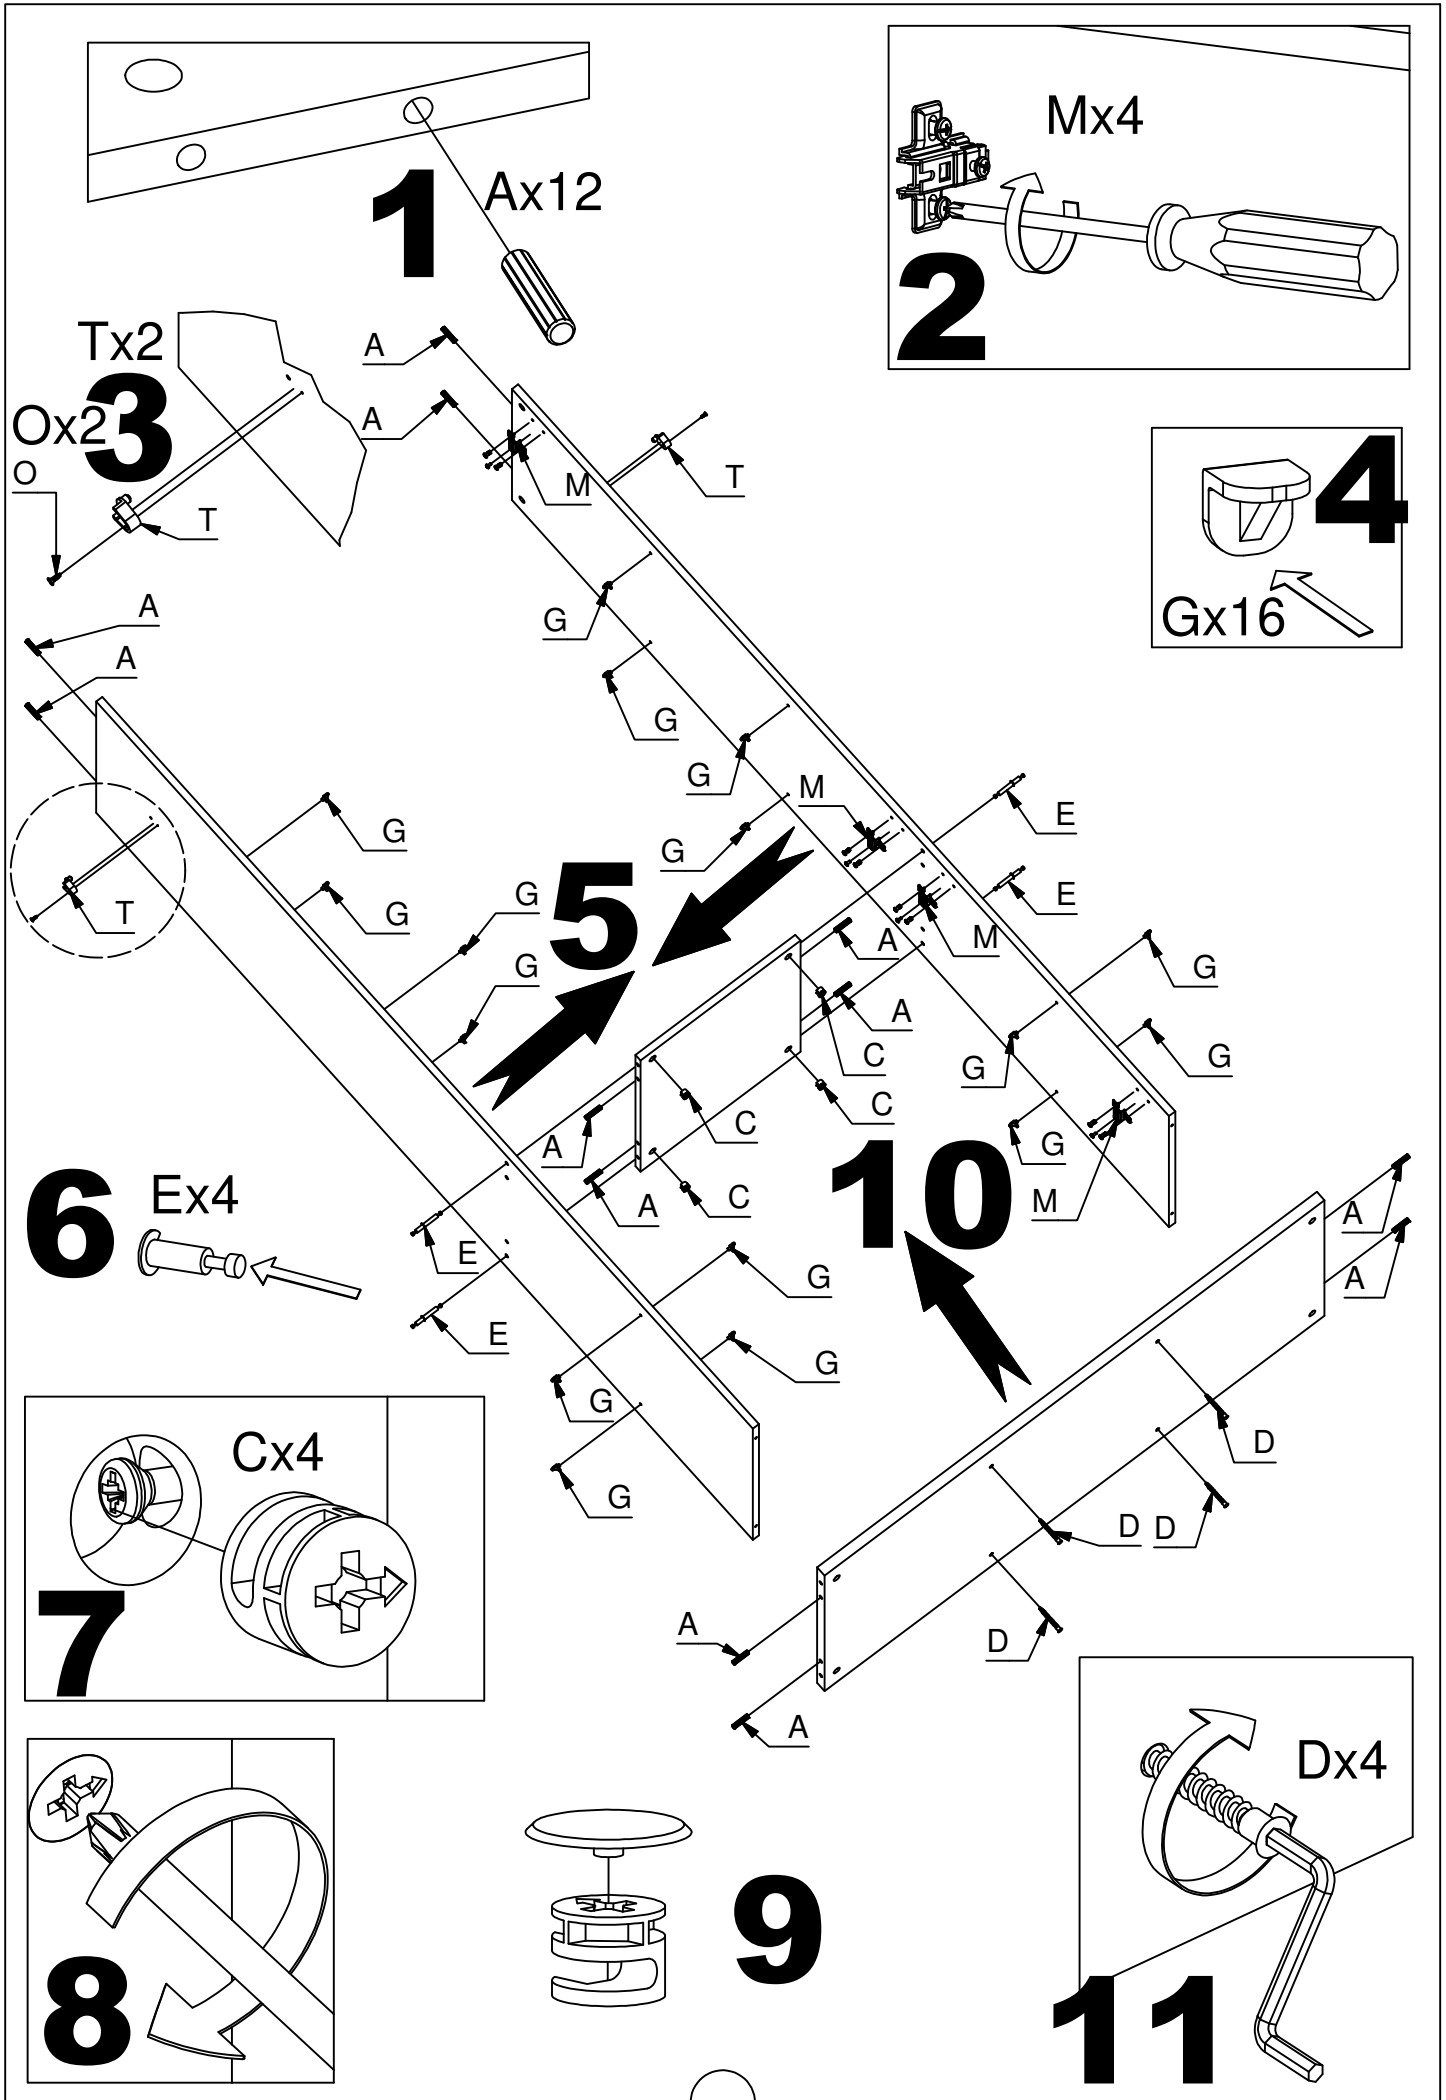

1 Ax12

2

Mx4

3

4

Gx16

5

10

6

Ex4

7

Cx4

8

9

11

Dx4