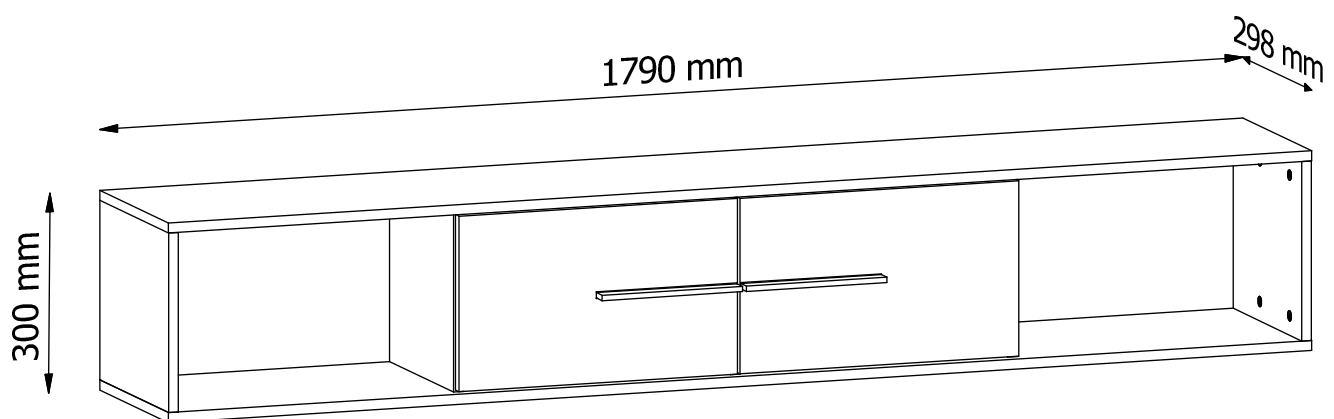

W1

PL: INSTRUKCJA MONTAŻU
EN: ASSEMBLY MANUAL
CZ: PŘÍRUČKA PRO MONTÁŽ
SK: PRÍRUČKA PRE MONTÁŽ
DE: MONTAGEANLEITUNG
SR: UPUTSTVO ZA INSTALACIJU
NL: MONTAGE-INSTRUCTIES

W1

Nr.	L[mm]	W[mm]	H[mm]	PCS	BOX
012	436	262	15	2	1/1
114	268	295	15	1	1/1
115	268	295	15	1	1/1
116	268	275	15	1	1/1
117	268	275	15	1	1/1
124	268	275	15	1	1/1
207	1789	295	15	2	1/1
509	1787	296	2,5	1	1/1

<p>A x14</p>  <p>Ø8x35mm</p>	<p>B x20</p> 	<p>C x20</p>  <p>Ø15x12mm</p>	<p>G x42</p> 
<p>M x2</p> 	<p>N1 x4</p> 	<p>N2 x4</p> 	<p>W2 x8</p>  <p>Ø3,5x16mm</p>
<p>W7 x4</p>  <p>Ø4x25mm</p>	<p>W8 x8</p>  <p>Ø4x30mm</p>	<p>Y x20</p>  <p>Ø18 mm</p>	
<p>Zn x4</p>  <p>Zn-1</p>  <p>Zn-2</p>			