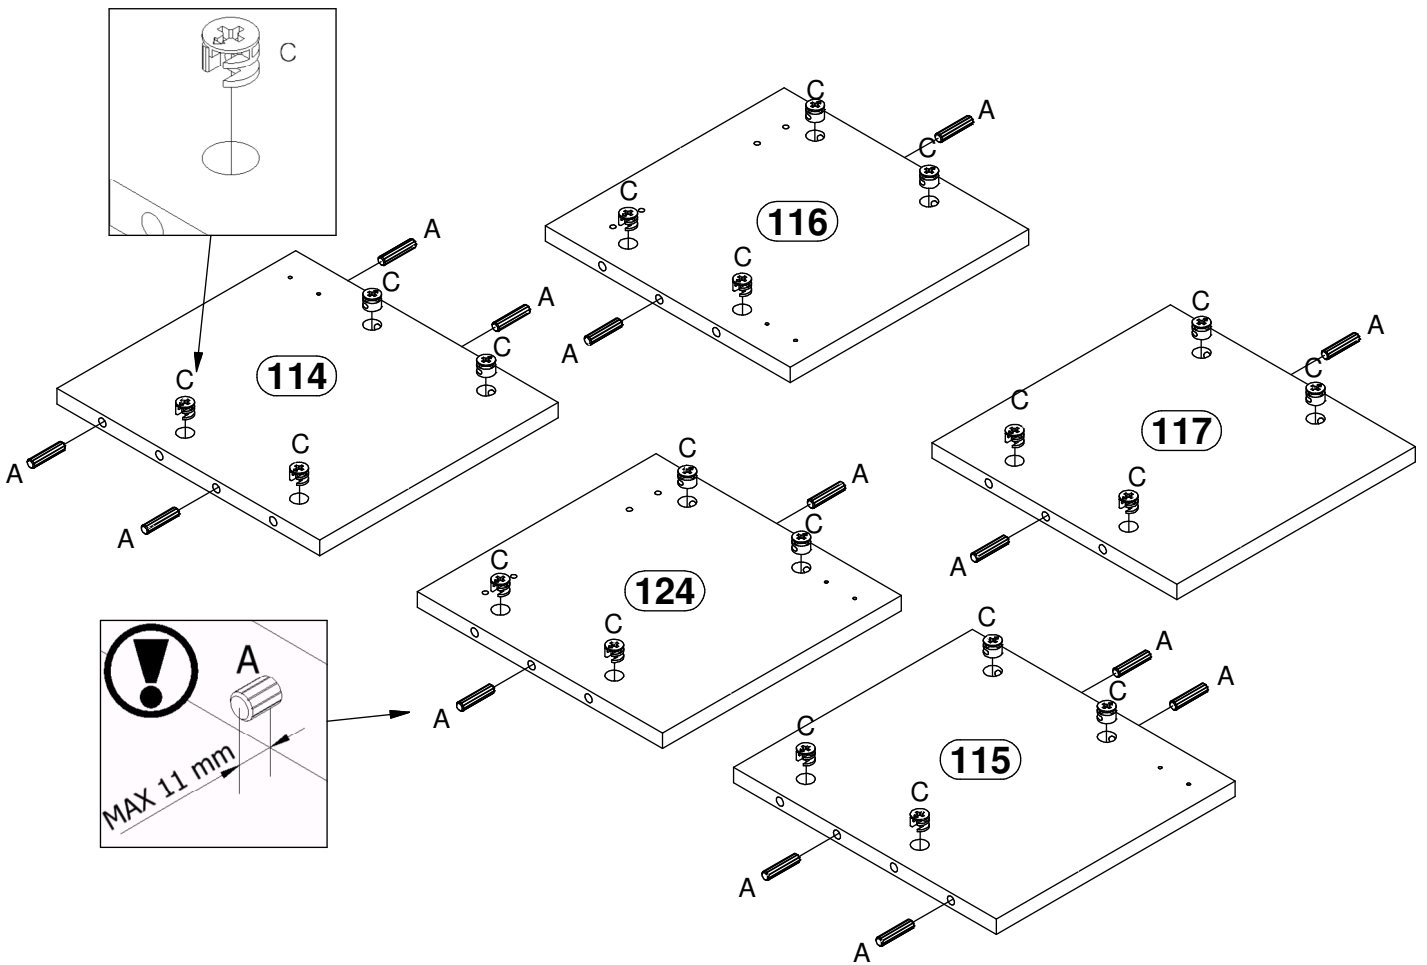

W1

PL: INSTRUKCJA MONTAŻU
EN: ASSEMBLY MANUAL
CZ: PŘÍRUČKA PRO MONTÁŽ
SK: PRÍRUČKA PRE MONTÁŽ
DE: MONTAGEANLEITUNG
SR: UPUTSTVO ZA INSTALACIJU
NL: MONTAGE-INSTRUCTIES

W1

Nr.	L[mm]	W[mm]	H[mm]	PCS	BOX
012	436	262	15	2	1/1
114	268	295	15	1	1/1
115	268	295	15	1	1/1
116	268	275	15	1	1/1
117	268	275	15	1	1/1
124	268	275	15	1	1/1
207	1789	295	15	2	1/1
509	1787	296	2,5	1	1/1

<p>A x14</p>  <p>Ø8x35mm</p>	<p>B x20</p> 	<p>C x20</p>  <p>Ø15x12mm</p>	<p>G x42</p> 
<p>M x2</p> 	<p>N1 x4</p> 	<p>N2 x4</p> 	<p>W2 x8</p>  <p>Ø3,5x16mm</p>
<p>W7 x4</p>  <p>Ø4x25mm</p>	<p>W8 x8</p>  <p>Ø4x30mm</p>	<p>Y x20</p>  <p>Ø18 mm</p>	
<p>Zn x4</p>  <p>Zn-1</p>  <p>Zn-2</p>			

1

2

3

4

5

6

7

8