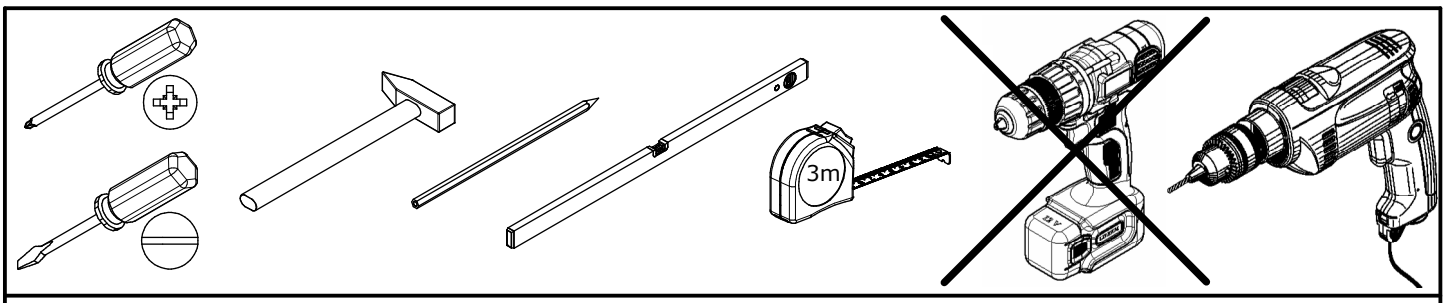

A1 x40 Ø8x35mm	B1 x16 Ø5x38mm	C1 x16 Ø15x12mm	E1 x4 Ø5x16mm	G1 x16 26mm
G2 x12 14x14mm	J1 x8 Ø21mm	K3 x12 Ø7x50mm	L12 x4 150mm	N1 x1
N2 x1 4mm HEX	P8 x4 350mm	T4 x1 75x28x16 mm	U10 x4 130x27mm	W2 x30 Ø3,5x16mm
W5 x8 Ø4x30mm	W11 x8 Ø3x20mm	Y2 x4 Ø16mm