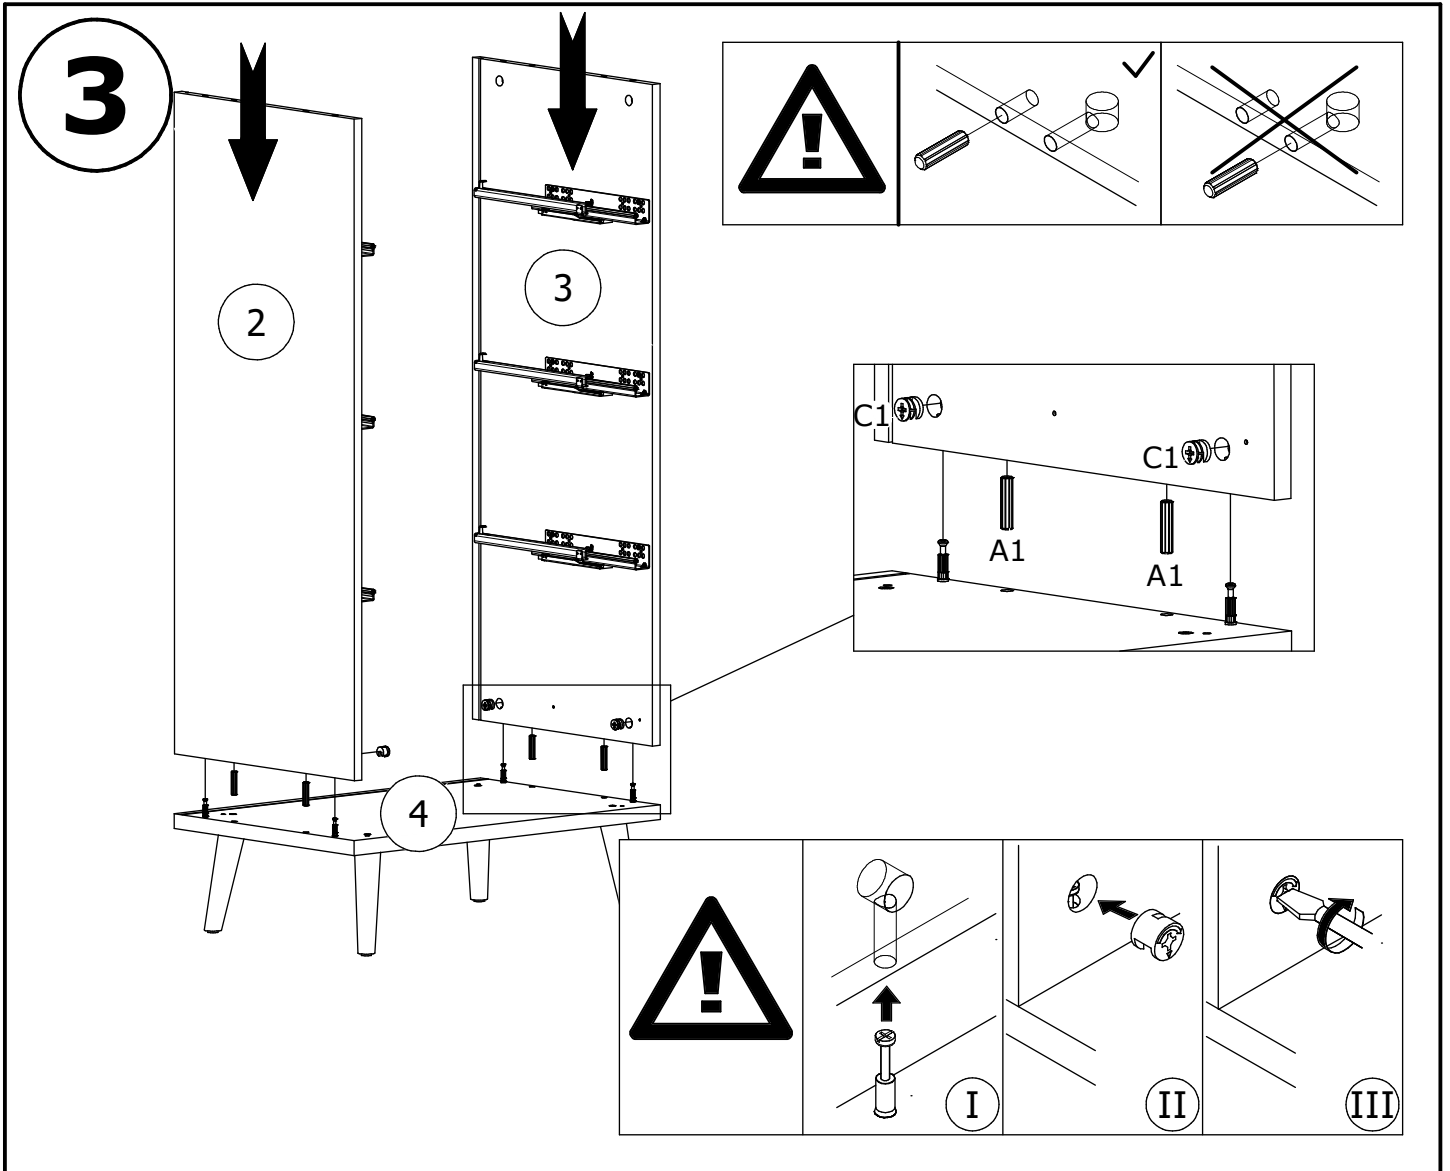

Produkt musi być na stałe przymocowany do ściany dołączonymi uchwytami, aby uniknąć śmiertelnego wypadku, gdy się przewróci. W pakiecie są tylko śruby pozwalające na przykręcenie uchwytów do produktu, które zapobiegają przewróceniu się produktu. Prosimy o skontaktowanie się ze specjalistycznym sklepem lub fachowcem w sprawie śrub lub kołków, które należy zastosować do danego typu ściany.

x4

1/2

981x400x15mm

981x400x15mm

989x576x2,5mm

600x400x22mm

600x400x22mm

352x150x15mm

352x150x15mm

529x137x15mm

538x355x2,5mm

2/2

596x253x16mm

1

2

5