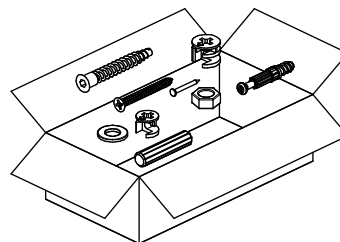

Produkt musi być na stałe przymocowany do ściany dołączonymi uchwytami, aby uniknąć śmiertelnego wypadku, gdy się przewróci. W pakiecie są tylko śruby pozwalające na przykręcenie uchwytów do produktu, które zapobiegają przewróceniu się produktu. Prosimy o skontaktowanie się ze specjalistycznym sklepem lub fachowcem w sprawie śrub lub kołków, które należy zastosować do danego typu ściany.

x4

1/2

981x400x15mm

981x400x15mm

989x576x2,5mm

600x400x22mm

600x400x22mm

352x150x15mm

352x150x15mm

529x137x15mm

538x355x2,5mm

2/2

596x253x16mm

1

2

5