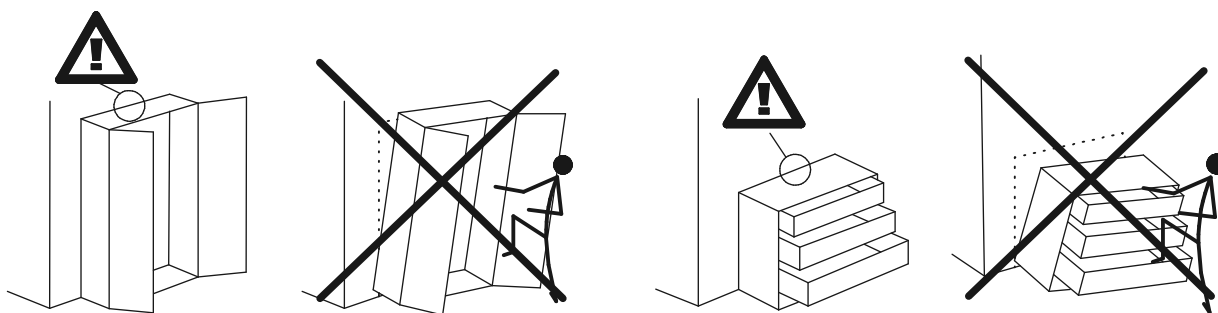

PL:

OSTRZEŻENIE PRZED WYWRÓCENIEM SIĘ

Produkt musi być na stałe przymocowany do ściany dołączonymi uchwytami, aby uniknąć śmiertelnego wypadku, gdy się przewróci. W pakiecie są tylko śruby pozwalające na przykręcenie uchwytów do produktu, które zapobiegają przewróceniu się produktu. Prosimy o skontaktowanie się ze specjalistycznym sklepem lub fachowcem w sprawie śrub lub kołków, które należy zastosować do danego typu ściany.

EN:

ANTI-TOPPLE WARNING!

This product has to be permanently fixed to the wall with the bracket(s) included, to avoid fatal injury in case it topples over. The pack only contains screws for fastening the anti-topple bracket(s) itself to the product. Please contact your DIY or hardware store for advice on the correct type of screws/raw plugs for your type of wall.

CZ:

VAROVÁNÍ TÝKAJÍCÍ SE SKLOPENÍ!

Tento výrobek musí být trvale připevněn na stěnu pomocí přiložených držáků, aby nedošlo ke smrtelnému zranění, kdyby se sklopil. Sada obsahuje pouze šroubky pro upevnění držáků zabráňujících sklopení k výrobku. Ohledně správného typu vrutů/hmoždinek pro daný typ stěny se obraťte na vhodný obchod nebo železářství.

SK:

VÝSTRAHA PRED PREVRÁTENÍM!

Tento produkt musí byť natrvalo pripevnený k stene pomocou dodanej(-ých) konzoly (konzol), aby sa predišlo smrtelnému úrazu v prípade, že sa prevráti. Balenie obsahuje iba skrutky, ktorými sa pripevňujú k produktu samotné konzoly chrániace pred prevrátením. Kontaktujte miestnu predajňu pre domácich majstrov alebo železiarstvo, kde vám poradia ohľadom správneho typu skrutiek/príchytiiek pre váš typ steny.

DE:

ACHTUNG KIPPGEFAHR!

Dieses Produkt muss mit der/den mitgelieferten Halterung(en) dauerhaft an der Wand befestigt werden, um tödliche Verletzungen im Falle eines Umkippens zu vermeiden. Die Verpackung enthält lediglich Schrauben zur Befestigung der Kippschutzhalterung(en) am Produkt. Für Informationen zur richtigen Schrauben-/Dübelart für Ihren Wandtyp wenden Sie sich bitte an Ihren Baumarkt.

SR:

UPOZORENJE O OPASNOSTI OD PADA!

Ovaj proizvod mora stalno da bude pričvršćen za zid držačem (držačima) iz pakovanja, da bi se izbegla smrtonosna povreda u slučaju da proizvod padne. Pakovanje sadrži samo šrafove za pričvršćavanje na proizvod držača protiv padanja. Kontaktirajte prodavnicu "Uradi sam" ili gvozdarsku radnju za savet o ispravnoj vrsti šrafova/tiplova za tip zida koji imate.

NL:

WAARSCHUWING KANTELBEVEILIGING!

Dit product moet met de haak/haken permanent bevestigd worden aan de muur om verwondingen met dodelijke afloop te voorkomen indien deze omkantelt. De verpakking bevat enkel schroeven om de haken voor kantelbeveiliging op het product vast te maken. Contacteer uw doe-het-zelfzaak of bouwmarkt voor advies over het correcte type schroeven/rawlplugs voor uw soort muur.