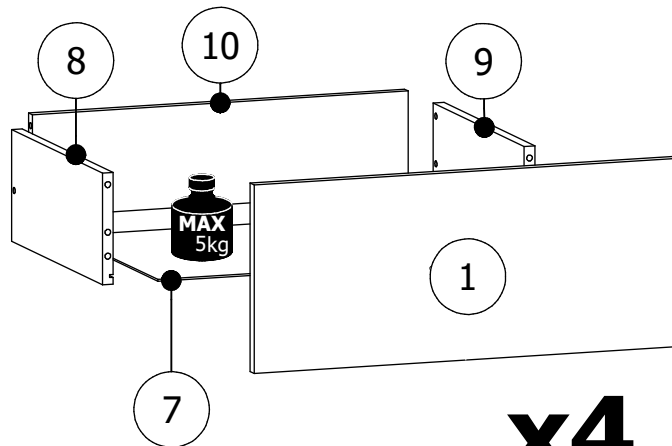

SR:

UPOZORENJE O OPASNOSTI OD PADA!

Ovaj proizvod mora stalno da bude pričvršćen za zid držačem (držačima) iz pakovanja, da bi se izbegla smrtonosna povreda u slučaju da proizvod padne. Pakovanje sadrži samo šrafove za pričvršćavanje na proizvod držača protiv padanja. Kontaktirajte prodavnicu "Uradi sam" ili gvozdarsku radnju za savet o ispravnoj vrsti šrafova/tiplova za tip zida koji imate.

| | | | | |
|---|---|--|---|---|
| <p>A1 x40</p>  <p>Ø8x35mm</p> | <p>B1 x16</p>  <p>Ø5x38mm</p> | <p>C1 x16</p>  <p>Ø15x12mm</p> | <p>E1 x4</p>  <p>Ø5x16mm</p> | <p>G1 x16</p>  <p>26mm</p> |
| <p>G2 x12</p>  <p>14x14mm</p> | <p>J1 x8</p>  <p>Ø21mm</p> | <p>K3 x12</p>  <p>Ø7x50mm</p> | <p>L12 x4</p>  <p>150mm</p> | <p>N1 x1</p>  |
| <p>N2 x1</p>  <p>4mm HEX</p> | <p>P8 x4</p>  <p>350mm</p> | <p>T4 x1</p>  <p>75x28x16 mm</p> | <p>U10 x4</p>  <p>130x27mm</p> | <p>W2 x30</p>  <p>Ø3,5x16mm</p> |
| <p>W5 x8</p>  <p>Ø4x30mm</p> | <p>W11 x8</p>  <p>Ø3x20mm</p> | <p>Y2 x4</p>  <p>Ø16mm</p> | | |

x4

1/2

981x400x15mm

981x400x15mm

989x576x2,5mm

600x400x22mm

600x400x22mm

352x150x15mm

352x150x15mm

529x137x15mm

538x355x2,5mm

2/2

596x253x16mm

1

2

5