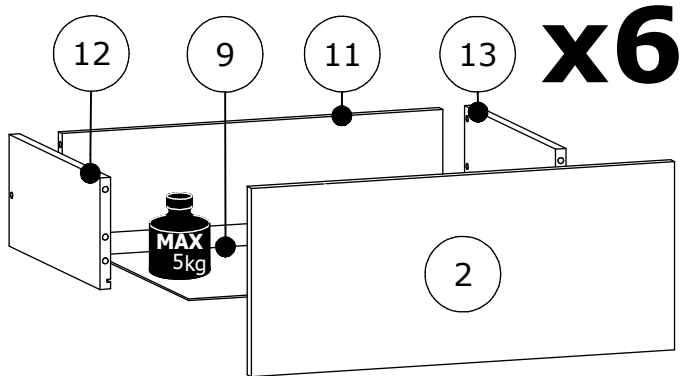

SR:

UPOZORENJE O OPASNOSTI OD PADA!

Ovaj proizvod mora stalno da bude pričvršćen za zid držačem (držačima) iz pakovanja, da bi se izbegla smrtonosna povreda u slučaju da proizvod padne. Pakovanje sadrži samo šrafove za pričvršćavanje na proizvod držača protiv padanja. Kontaktirajte prodavnicu "Uradi sam" ili gvoždarsku radnju za savet o ispravnoj vrsti šrafova/tiplova za tip zida koji imate.

<p>A1 x60</p>  <p>Ø8x35mm</p>	<p>B1 x24</p>  <p>Ø5x38mm</p>	<p>C1 x24</p>  <p>Ø15x12mm</p>	<p>E1 x4</p>  <p>Ø5x16mm</p>	<p>G1 x30</p>  <p>26mm</p>
<p>G2 x16</p>  <p>14x14mm</p>	<p>J1 x12</p>  <p>Ø21mm</p>	<p>K1 x16</p>  <p>Ø6,4x50mm</p>	<p>L12 x4</p>  <p>150mm</p>	<p>N1 x1</p> 
<p>N2 x1</p>  <p>4mm HEX</p>	<p>P8 x6</p>  <p>350mm</p>	<p>T4 x2</p>  <p>75x28x16 mm</p>	<p>U10 x6</p>  <p>130x27mm</p>	<p>W2 x44</p>  <p>Ø3,5x16mm</p>
<p>W5 x12</p>  <p>Ø4x30mm</p>	<p>W11 x12</p>  <p>Ø3x20mm</p>	<p>Y2 x4</p>  <p>Ø16mm</p>		

1/3

545x355x2,5mm

725x382x15mm

725x400x15mm

725x400x15mm

352x150x15mm

536x137x15mm

2/3

596x253x16mm

1

2

5

6

7

8

9