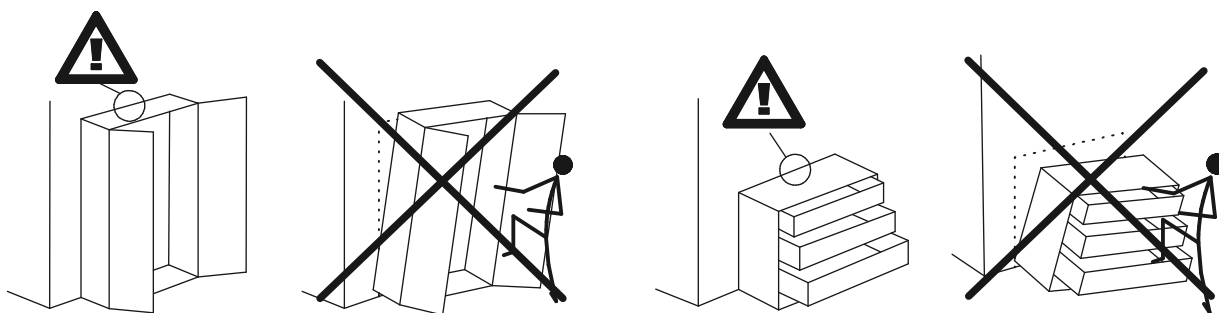

K2S2S

PL: INSTRUKCJA MONTAŻU
EN: ASSEMBLY MANUAL
CZ: PŘÍRUČKA PRO MONTÁŽ
SK: PRÍRUČKA PRE MONTÁŽ
DE: MONTAGEANLEITUNG
SR: UPUTSTVO ZA INSTALACIJU
NL: MONTAGE-INSTRUCTIES

09.07.2020 - Rev. 3

PL:

OSTRZEŻENIE PRZED WYWRÓCENIEM SIĘ

Produkt musi być na stałe przymocowany do ściany dołączonymi uchwytyami, aby uniknąć śmiertelnego wypadku, gdy się przewróci. W pakiecie są tylko śruby pozwalające na przykręcenie uchwyty do produktu, które zapobiegają przewróceniu się produktu. Prosimy o skontaktowanie się ze specjalistycznym sklepem lub fachowcem w sprawie śrub lub kołków, które należy zastosować do danego typu ściany.

EN:

ANTI-TOPPLE WARNING!

This product has to be permanently fixed to the wall with the bracket(s) included, to avoid fatal injury in case it topples over. The pack only contains screws for fastening the anti-topple bracket(s) itself to the product. Please contact your DIY or hardware store for advice on the correct type of screws/raw plugs for your type of wall.

CZ:

VAROVÁNÍ TÝKAJÍCÍ SE SKLOPENÍ!

Tento výrobek musí být trvale připevněn na stěnu pomocí přiložených držáků, aby nedošlo ke smrtelnému zranění, kdyby se sklopil. Sada obsahuje pouze šroubky pro upevnění držáků zabráňujících sklopení k výrobku. Ohledně správného typu vrutů/hmoždinek pro daný typ stěny se obraťte na vhodný obchod nebo železářství.