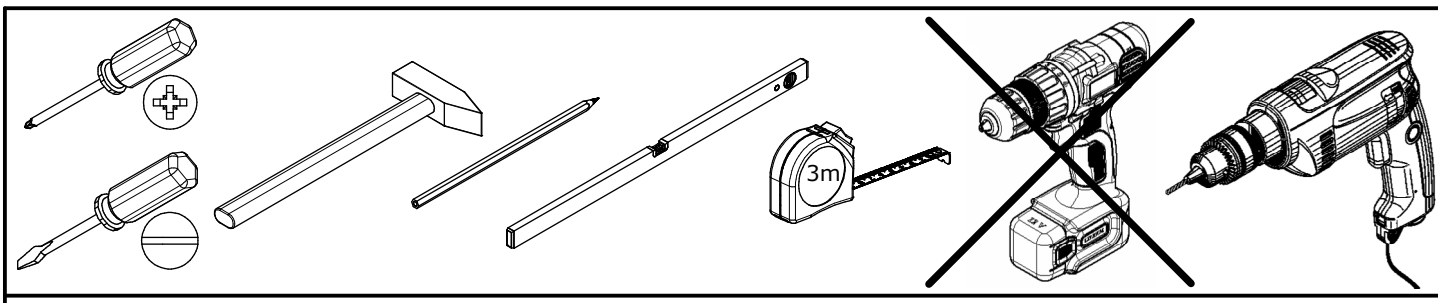

A1 x60 Ø8x35mm	B1 x24 Ø5x38mm	C1 x24 Ø15x12mm	E1 x4 Ø5x16mm	G1 x30 26mm
G2 x16 14x14mm	J1 x12 Ø21mm	K1 x16 Ø6,4x50mm	L12 x4 150mm	N1 x1
N2 x1 4mm HEX	P8 x6 350mm	T4 x2 75x28x16 mm	U10 x6 130x27mm	W2 x44 Ø3,5x16mm
W5 x12 Ø4x30mm	W11 x12 Ø3x20mm	Y2 x4 Ø16mm