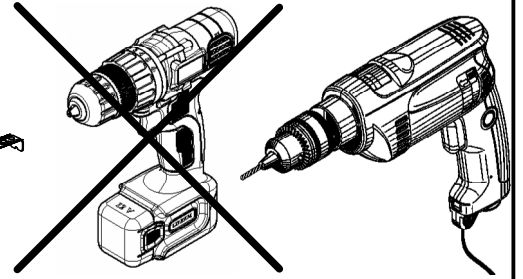

DE:

ACHTUNG KIPPGEFAHR!

Dieses Produkt muss mit der/den mitgelieferten Halterung(en) dauerhaft an der Wand befestigt werden, um tödliche Verletzungen im Falle eines Umkippens zu vermeiden. Die Verpackung enthält lediglich Schrauben zur Befestigung der Kippschutzhalterung(en) am Produkt. Für Informationen zur richtigen Schrauben-/Dübelart für Ihren Wandtyp wenden Sie sich bitte an Ihren Baumarkt.

SR:

UPOZORENJE O OPASNOSTI OD PADA!

Ovaj proizvod mora stalno da bude pričvršćen za zid držačem (držačima) iz pakovanja, da bi se izbegla smrtonosna povreda u slučaju da proizvod padne. Pakovanje sadrži samo šrafove za pričvršćavanje na proizvod držača protiv padanja. Kontaktirajte prodavnicu "Uradi sam" ili gvoždarsku radnju za savet o ispravnoj vrsti šrafova/tiplova za tip zida koji imate.

NL:

WAARSCHUWING KANTELBEVEILIGING!

Dit product moet met de haak/haken permanent bevestigd worden aan de muur om verwondingen met dodelijke afloop te voorkomen indien deze omkantelt. De verpakking bevat enkel schroeven om de haken voor kantelbeveiliging op het product vast te maken. Contacteer uw doe-het-zelfzaak of bouwmarkt voor advies over het correcte type schroeven/rawlplugs voor uw soort muur.