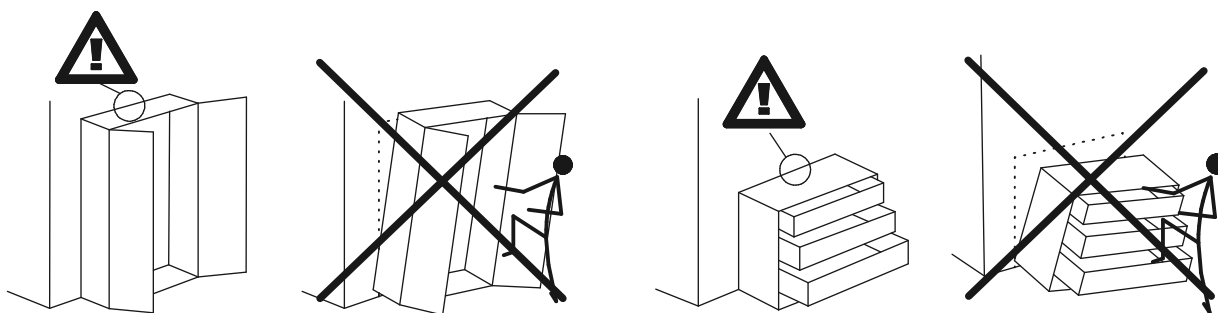

PL:

OSTRZEŻENIE PRZED WYWRÓCENIEM SIĘ

Produkt musi być na stałe przymocowany do ściany dołączonymi uchwytami, aby uniknąć śmiertelnego wypadku, gdy się przewróci. W pakiecie są tylko śruby pozwalające na przykręcenie uchwytów do produktu, które zapobiegają przewróceniu się produktu. Prosimy o skontaktowanie się ze specjalistycznym sklepem lub fachowcem w sprawie śrub lub kołków, które należy zastosować do danego typu ściany.

EN:

ANTI-TOPPLE WARNING!

This product has to be permanently fixed to the wall with the bracket(s) included, to avoid fatal injury in case it topples over. The pack only contains screws for fastening the anti-topple bracket(s) itself to the product. Please contact your DIY or hardware store for advice on the correct type of screws/raw plugs for your type of wall.

CZ:

VAROVÁNÍ TÝKAJÍCÍ SE SKLOPENÍ!

Tento výrobek musí být trvale připevněn na stěnu pomocí přiložených držáků, aby nedošlo ke smrtelnému zranění, kdyby se sklopil. Sada obsahuje pouze šroubky pro upevnění držáků zabráňujících sklopení k výrobku. Ohledně správného typu vrutů/hmoždinek pro daný typ stěny se obraťte na vhodný obchod nebo železářství.

SK:

VÝSTRAHA PRED PREVRÁTENÍM!

Tento produkt musí byť natrvalo pripevnený k stene pomocou dodanej(-ých) konzoly (konzol), aby sa predišlo smrteľnému úrazu v prípade, že sa prevráti. Balenie obsahuje iba skrutky, ktorými sa pripevňujú k produktu samotné konzoly chrániace pred prevrátením. Kontaktujte miestnu predajňu pre domácich majstrov alebo železiarstvo, kde vám poradia ohľadom správneho typu skrutiek/príchytiiek pre váš typ steny.

DE:

ACHTUNG KIPPGEFAHR!

Dieses Produkt muss mit der/den mitgelieferten Halterung(en) dauerhaft an der Wand befestigt werden, um tödliche Verletzungen im Falle eines Umkippens zu vermeiden. Die Verpackung enthält lediglich Schrauben zur Befestigung der Kippschutzhalterung(en) am Produkt. Für Informationen zur richtigen Schrauben-/Dübelart für Ihren Wandtyp wenden Sie sich bitte an Ihren Baumarkt.

SR:

UPOZORENJE O OPASNOSTI OD PADA!

Ovaj proizvod mora stalno da bude pričvršćen za zid držačem (držačima) iz pakovanja, da bi se izbegla smrtonosna povreda u slučaju da proizvod padne. Pakovanje sadrži samo šrafove za pričvršćavanje na proizvod držača protiv padanja. Kontaktirajte prodavnicu "Uradi sam" ili gvoždarsku radnju za savet o ispravnoj vrsti šrafova/tiplova za tip zida koji imate.

NL:

WAARSCHUWING KANTELBEVEILIGING!

Dit product moet met de haak/haken permanent bevestigd worden aan de muur om verwondingen met dodelijke afloop te voorkomen indien deze omkantelt. De verpakking bevat enkel schroeven om de haken voor kantelbeveiliging op het product vast te maken. Contacteer uw doe-het-zelfzaak of bouwmarkt voor advies over het correcte type schroeven/rawlplugs voor uw soort muur.