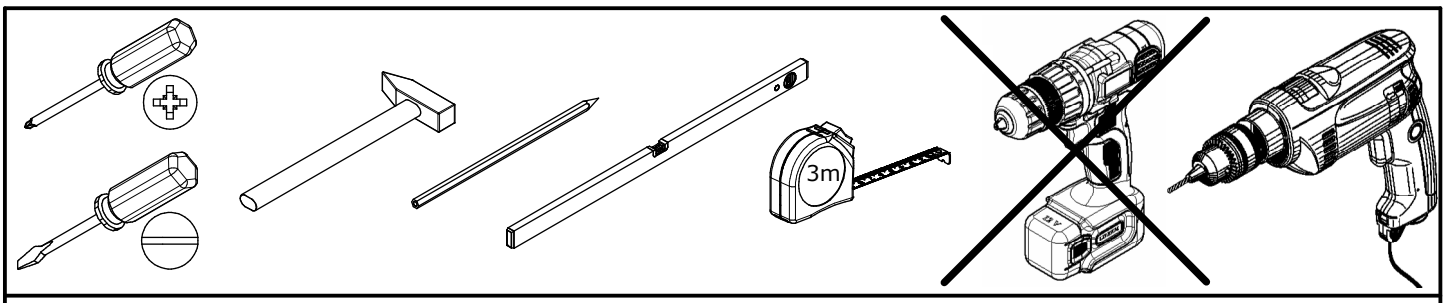

A1 x28 Ø8x35mm	B1 x16 Ø5x38mm	C1 x16 Ø15x12mm	E1 x16 Ø5x16mm	G1 x12 26mm
G2 x16 14x14mm	J1 x8 Ø21mm	K1 x8 Ø6,4x50mm	L12 x4 150mm	N1 x1
N2 x1 4mm HEX	P8 x2 350mm	T4 x1 75x28x16 mm	U10 x2 130x27mm	W2 x26 Ø3,5x16mm
W5 x4 Ø4x30mm	W11 x4 Ø3x20mm	Y2 x4 Ø16mm