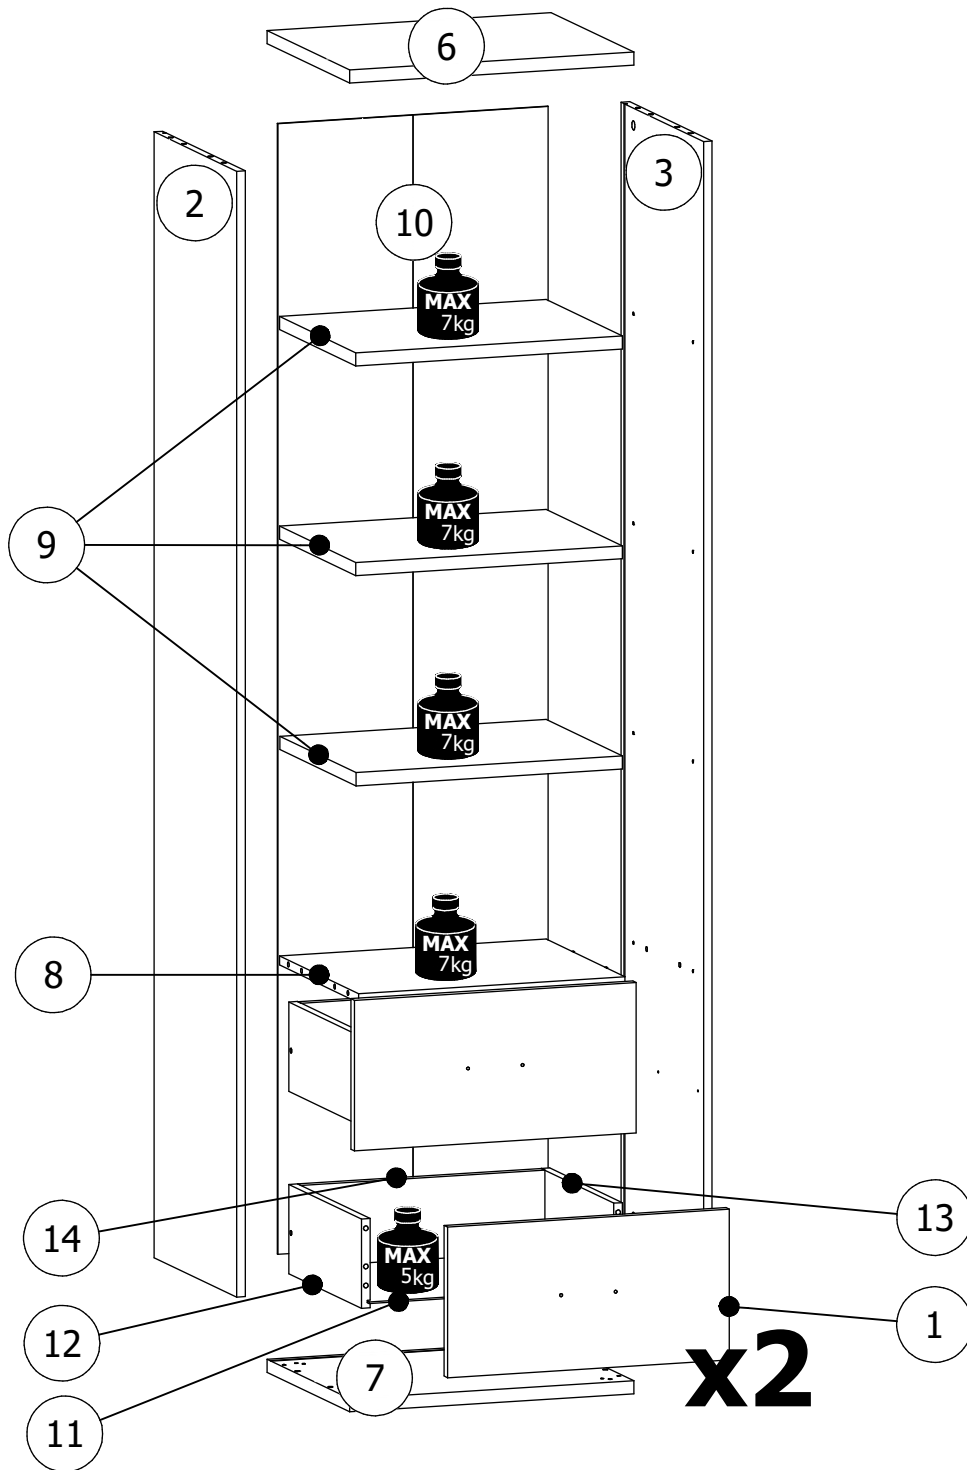

DE:

ACHTUNG KIPPGEFAHR!

Dieses Produkt muss mit der/den mitgelieferten Halterung(en) dauerhaft an der Wand befestigt werden, um tödliche Verletzungen im Falle eines Umkippens zu vermeiden. Die Verpackung enthält lediglich Schrauben zur Befestigung der Kippschutzhalterung(en) am Produkt. Für Informationen zur richtigen Schrauben-/Dübelart für Ihren Wandtyp wenden Sie sich bitte an Ihren Baumarkt.

SR:

UPOZORENJE O OPASNOSTI OD PADA!

Ovaj proizvod mora stalno da bude pričvršćen za zid držačem (držačima) iz pakovanja, da bi se izbegla smrtonosna povreda u slučaju da proizvod padne. Pakovanje sadrži samo šrafove za pričvršćavanje na proizvod držača protiv padanja. Kontaktirajte prodavnicu "Uradi sam" ili gvoždarsku radnju za savet o ispravnoj vrsti šrafova/tiplova za tip zida koji imate.

NL:

WAARSCHUWING KANTELBEVEILIGING!

Dit product moet met de haak/haken permanent bevestigd worden aan de muur om verwondingen met dodelijke afloop te voorkomen indien deze omkantelt. De verpakking bevat enkel schroeven om de haken voor kantelbeveiliging op het product vast te maken. Contacteer uw doe-het-zelfzaak of bouwmarkt voor advies over het correcte type schroeven/rawlplugs voor uw soort muur.

<p>A1 x28</p>  <p>Ø8x35mm</p>	<p>B1 x16</p>  <p>Ø5x38mm</p>	<p>C1 x16</p>  <p>Ø15x12mm</p>	<p>E1 x16</p>  <p>Ø5x16mm</p>	<p>G1 x12</p>  <p>26mm</p>
<p>G2 x16</p>  <p>14x14mm</p>	<p>J1 x8</p>  <p>Ø21mm</p>	<p>K1 x8</p>  <p>Ø6,4x50mm</p>	<p>L12 x4</p>  <p>150mm</p>	<p>N1 x1</p> 
<p>N2 x1</p>  <p>4mm HEX</p>	<p>P8 x2</p>  <p>350mm</p>	<p>T4 x1</p>  <p>75x28x16 mm</p>	<p>U10 x2</p>  <p>130x27mm</p>	<p>W2 x26</p>  <p>Ø3,5x16mm</p>
<p>W5 x4</p>  <p>Ø4x30mm</p>	<p>W11 x4</p>  <p>Ø3x20mm</p>	<p>Y2 x4</p>  <p>Ø16mm</p>		