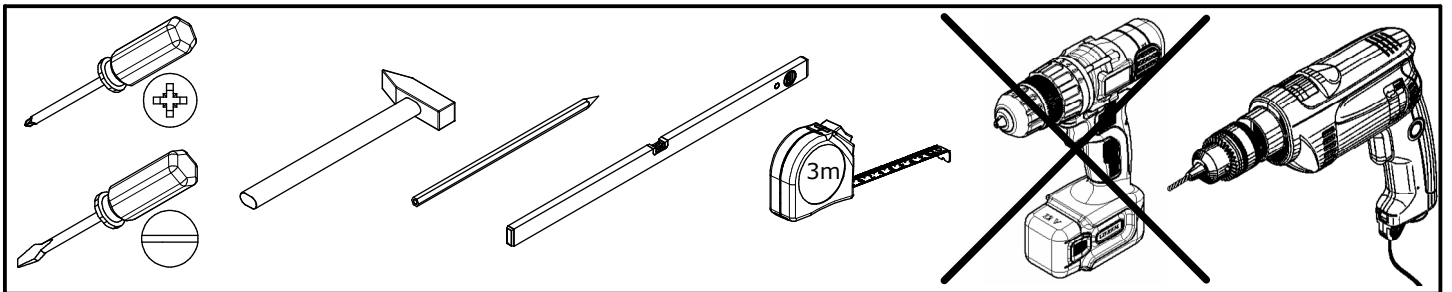

PL: INSTRUKCJA MONTAŻU
EN: ASSEMBLY MANUAL
CZ: PŘÍRUČKA PRO MONTÁŽ
SK: PRÍRUČKA PRE MONTÁŽ
DE: MONTAGEANLEITUNG
SR: UPUTSTVO ZA INSTALACIJU
NL: MONTAGE-INSTRUCTIES

1/1

1156x160x22mm

1200x200x16mm

1

2

3

4