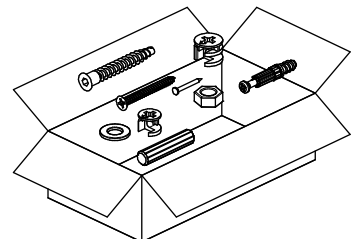

PL: INSTRUKCJA MONTAŻU
EN: ASSEMBLY MANUAL
CZ: PŘÍRUČKA PRO MONTÁŽ
SK: PRÍRUČKA PRE MONTÁŽ
DE: MONTAGEANLEITUNG
SR: UPUTSTVO ZA INSTALACIJU
NL: MONTAGE-INSTRUCTIES

1/1

1156x160x22mm

1200x200x16mm

1

2

3

4