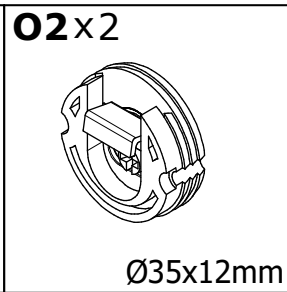

PL: INSTRUKCJA MONTAŻU
EN: ASSEMBLY MANUAL
CZ: PŘÍRUČKA PRO MONTÁŽ
SK: PRÍRUČKA PRE MONTÁŽ
DE: MONTAGEANLEITUNG
SR: UPUTSTVO ZA INSTALACIJU
NL: MONTAGE-INSTRUCTIES

1/1

1156x160x22mm

1200x200x16mm

1

2

3

4