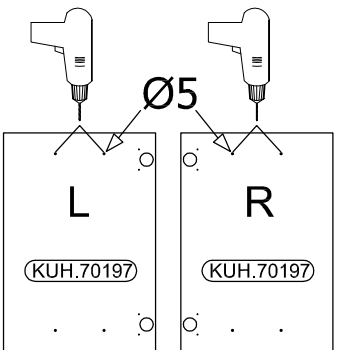

SZAFKA DOLNA 80
SKRINKA DOLNÁ 80
UNTERSCHRANK 80
BASE UNIT 80
BAS 80

 A	 B	 C	 D	 Ø4.0x30mm E	 Ø4.0x13mm F	 G	 L=680mm H	 I	 J	 Ø3.5x13mm K	 N	 Ø4.0x35mm O
8	8	1	2	4	10	4	1	4	4	8	4	4
 Ø4.0x45mm S 2		 T 2										

ISM-KUH-00406