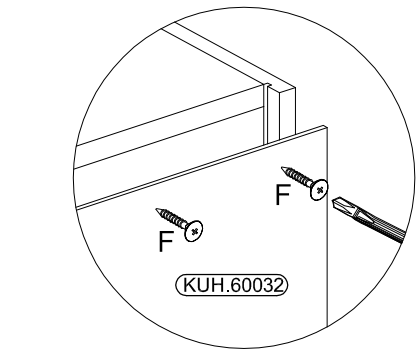

SZAFKA DOLNA 80
SKRINKA DOLNÁ 80
UNTERSCHRANK 80
BASE UNIT 80
BAS 80

 A	 B	 C	 D	 Ø4.0x30mm E	 Ø4.0x13mm F	 G	 L=680mm H	 I	 J	 Ø3.5x13mm K	 N	 Ø4.0x35mm O
8	8	1	2	4	10	4	1	4	4	8	4	4
 Ø4.0x45mm S 2		 T 2										