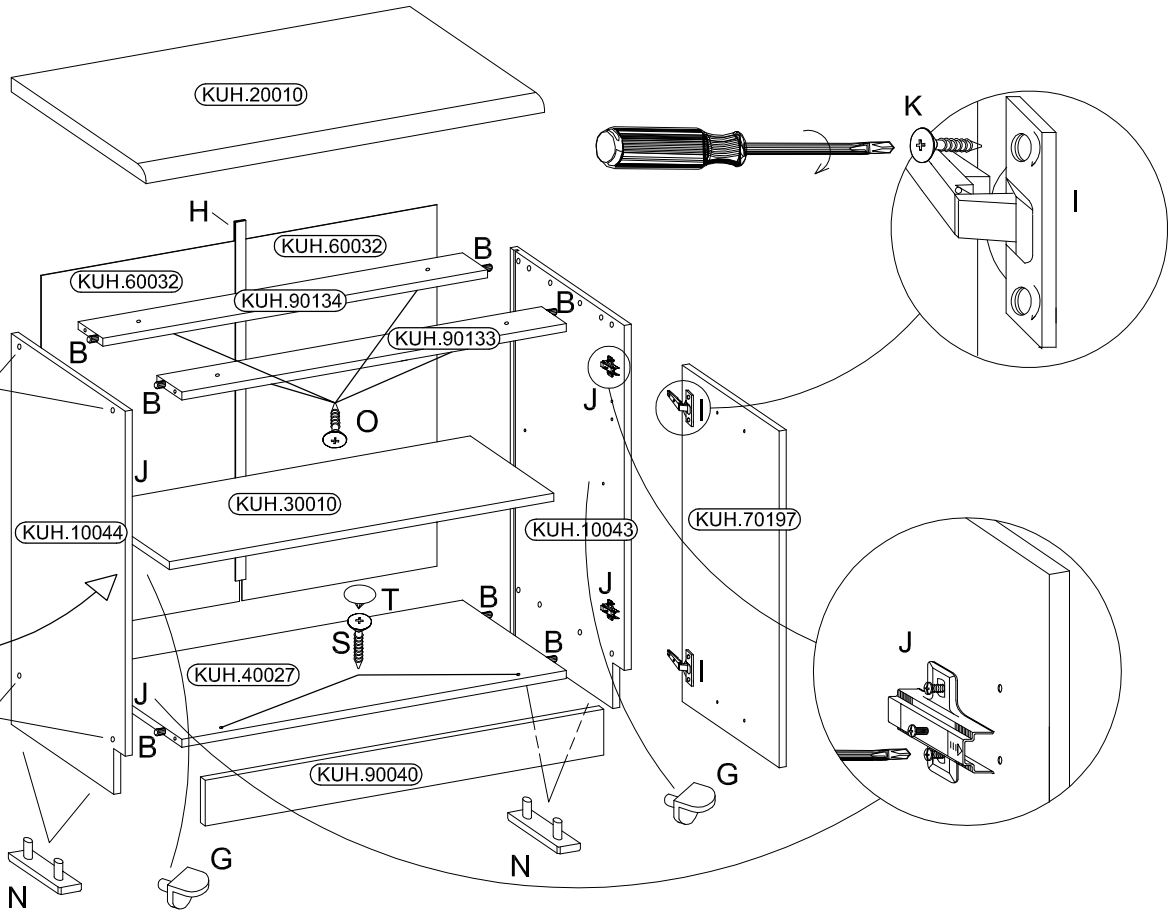

SZAFKA DOLNA 80
SKRINKA DOLNÁ 80
UNTERSCHRANK 80
BASE UNIT 80
BAS 80

 A	 B	 C	 D	 Ø4.0x30mm E	 Ø4.0x13mm F	 G	 L=680mm H	 I	 J	 Ø3.5x13mm K	 N	 Ø4.0x35mm O
8	8	1	2	4	10	4	1	4	4	8	4	4
 Ø4.0x45mm S 2		 T 2										

ISM-KUH-00406