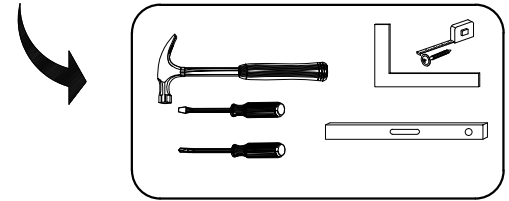

K2D1SZ

Czas montażu
Montagezeit
Time to assemble

1 hours
1 zeit
1 godz.

Tools required narzędzia wymagane Werkzeuge erforderlich

Uwaga / Achtung / Caution

PL>Czyszczenie należy wykonać wyłącznie za pomocą ściereczki lub lekko nawilżonego ręcznika.
Nie stosować środków czyszczących do szorowania.