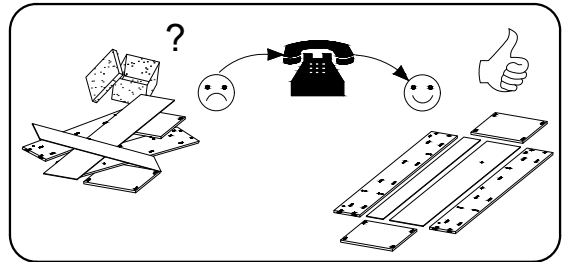

**PL> INSTRUKCJA MONTAŻU**  
**D >MONTAGEANLEITUNG**  
**GB>ASSEMBLY INSTRUCTIONS**

**Czas montażu**  
**Montagezeit**  
**Time to assemble**

1 hours  
1 zeit  
1 godz.

**Uwaga / Achtung / Caution**

**PL>**Czyszczenie należy wykonać wyłącznie za pomocą ściereczki lub lekko nawilżonego ręcznika.  
 Nie stosować środków czyszczących do szorowania.