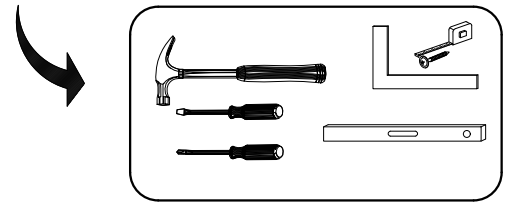

**PL> INSTRUKCJA MONTAŻU**  
**D >MONTAGEANLEITUNG**  
**GB>ASSEMBLY INSTRUCTIONS**

**Czas montażu**  
**Montagezeit**  
**Time to assemble**

1 hours  
1 zeit  
1 godz.

**Uwaga / Achtung / Caution**

**PL>**Czyszczenie należy wykonać wyłącznie za pomocą ściereczki lub lekko nawilżonego ręcznika.  
 Nie stosować środków czyszczących do szorowania.