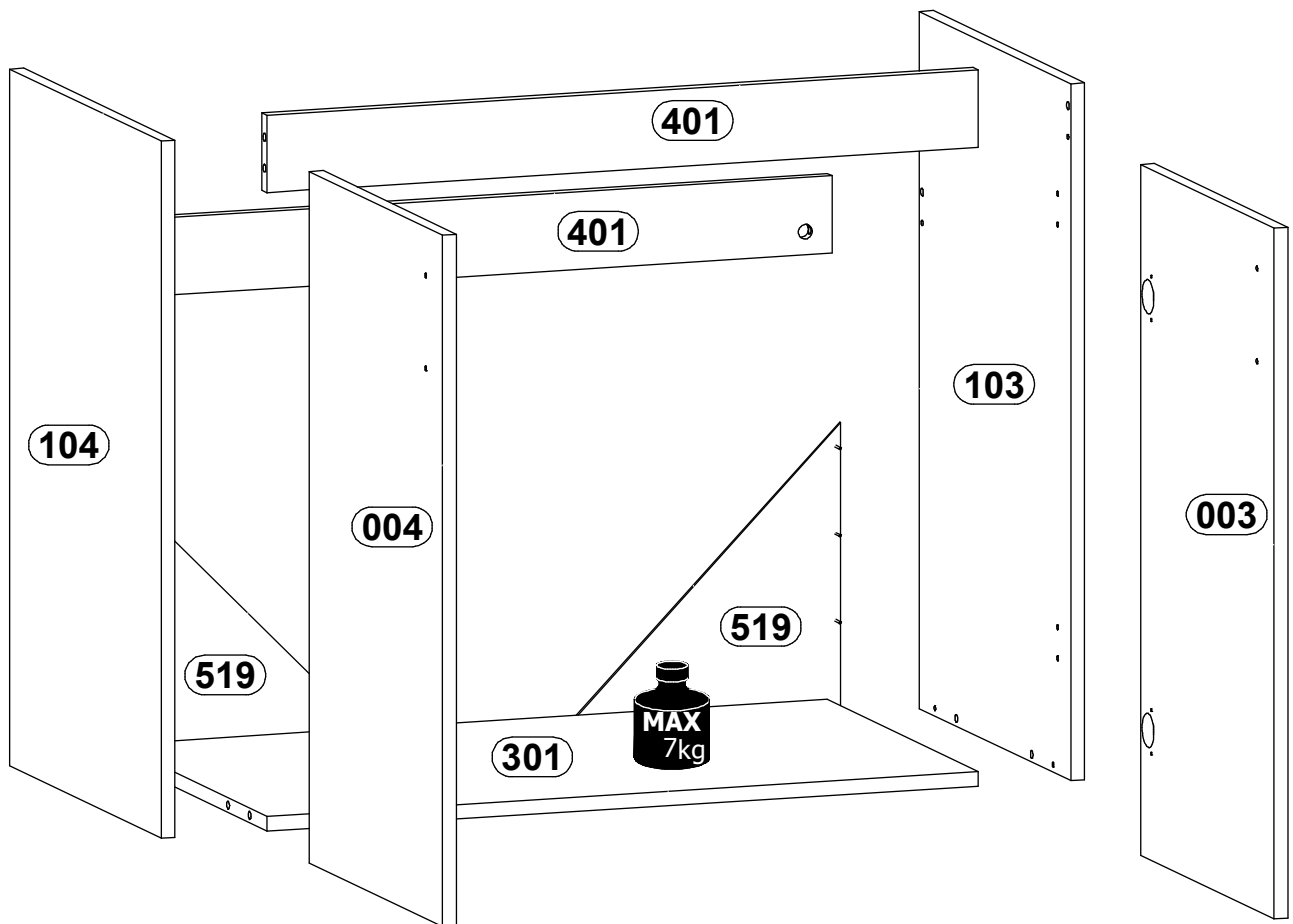

9

10

D80Z

PL: INSTRUKCJA MONTAŻU
EN: ASSEMBLY MANUAL
CZ: PŘÍRUČKA PRO MONTÁŽ
SK: PRÍRUČKA PRE MONTÁŽ
DE: MONTAGEANLEITUNG
SR: UPUTSTVO ZA INSTALACIJU

D80Z

<p>A x8</p>  <p>Ø8x35mm</p>	<p>B x8</p> 	<p>C x8</p>  <p>Ø15x12mm</p>	<p>G x15</p> 
<p>L1 x4</p> 	<p>M x2</p> 	<p>W2 x24</p>  <p>Ø3,5x16mm</p>	<p>Y x8</p>  <p>Ø18 mm</p>
<p>Zc x4</p>  <p>Zc-1</p>  <p>Zc-2</p>			