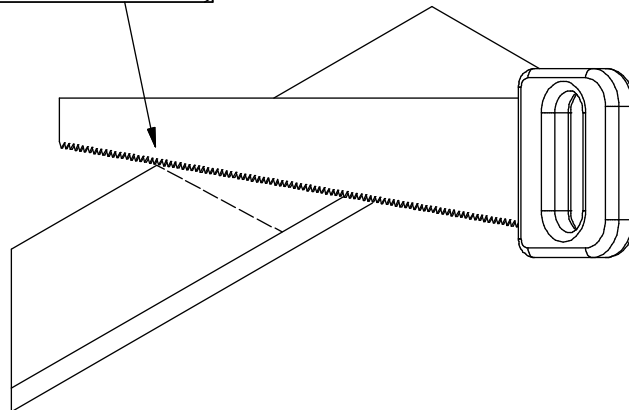

9

10

D80Z

PL: INSTRUKCJA MONTAŻU
EN: ASSEMBLY MANUAL
CZ: PŘÍRUČKA PRO MONTÁŽ
SK: PRÍRUČKA PRE MONTÁŽ
DE: MONTAGEANLEITUNG
SR: UPUTSTVO ZA INSTALACIJU

D80Z

<p>A x8</p>  <p>Ø8x35mm</p>	<p>B x8</p> 	<p>C x8</p>  <p>Ø15x12mm</p>	<p>G x15</p> 
<p>L1 x4</p> 	<p>M x2</p> 	<p>W2 x24</p>  <p>Ø3,5x16mm</p>	<p>Y x8</p>  <p>Ø18 mm</p>
<p>Zc x4</p>  <p>Zc-1</p>  <p>Zc-2</p>			