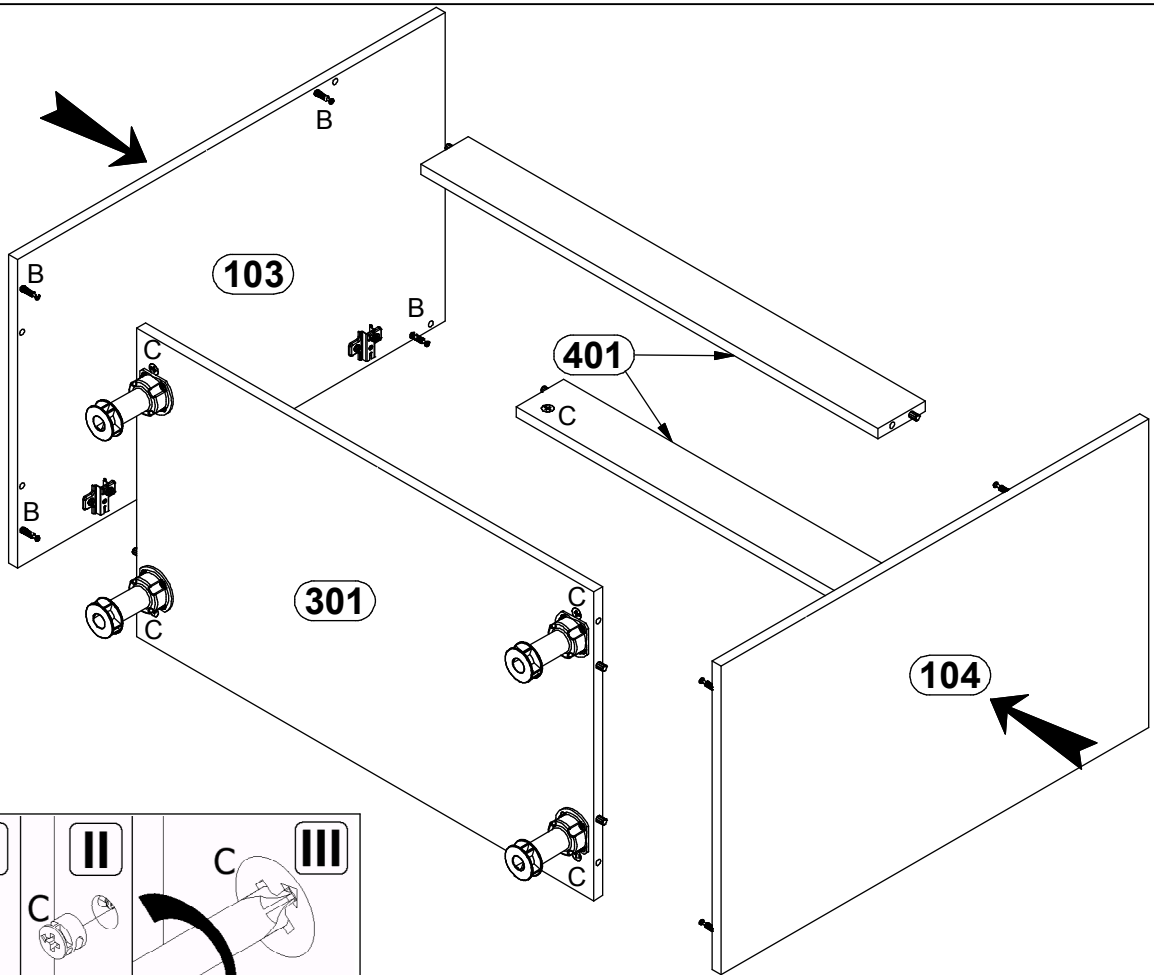

9

10

D80Z

PL: INSTRUKCJA MONTAŻU
EN: ASSEMBLY MANUAL
CZ: PŘÍRUČKA PRO MONTÁŽ
SK: PRÍRUČKA PRE MONTÁŽ
DE: MONTAGEANLEITUNG
SR: UPUTSTVO ZA INSTALACIJU

D80Z

<p>A x8</p>  <p>Ø8x35mm</p>	<p>B x8</p> 	<p>C x8</p>  <p>Ø15x12mm</p>	<p>G x15</p> 
<p>L1 x4</p> 	<p>M x2</p> 	<p>W2 x24</p>  <p>Ø3,5x16mm</p>	<p>Y x8</p>  <p>Ø18 mm</p>
<p>Zc x4</p>  <p>Zc-1</p>  <p>Zc-2</p>			

1

2

3

4

5

6

7

8