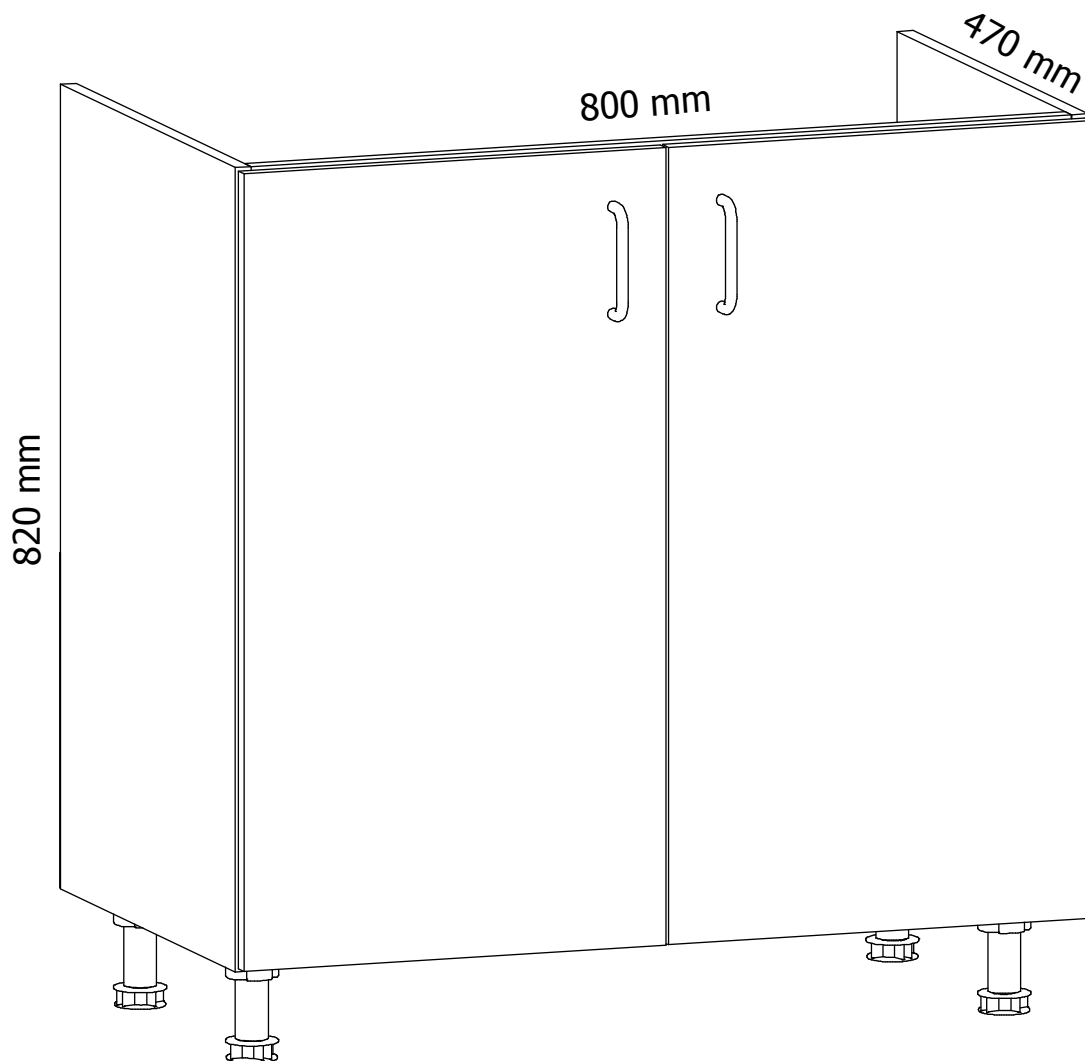

D60Z/D60Z-P/D60Z-L

PL: INSTRUKCJA MONTAŻU
EN: ASSEMBLY MANUAL
CZ: PŘÍRUČKA PRO MONTÁŽ
SK: PRÍRUČKA PRE MONTÁŽ
DE: MONTAGEANLEITUNG
SR: UPUTSTVO ZA INSTALACIJU

D60Z/D60Z-P/D60Z-L

<p>A x8</p>  <p>Ø8x35mm</p>	<p>B x8</p> 	<p>C x8</p>  <p>Ø15x12mm</p>	<p>G x15</p> 
<p>L1 x4</p> 	<p>M x2</p> 	<p>W2 x24</p>  <p>Ø3,5x16mm</p>	<p>Y x8</p>  <p>Ø18 mm</p>
<p>Zc x4</p>  <p>Zc-1</p>  <p>Zc-2</p>			

9

10

D80Z

PL: INSTRUKCJA MONTAŻU
EN: ASSEMBLY MANUAL
CZ: PŘÍRUČKA PRO MONTÁŽ
SK: PRÍRUČKA PRE MONTÁŽ
DE: MONTAGEANLEITUNG
SR: UPUTSTVO ZA INSTALACIJU

D80Z

<p>A x8</p>  <p>Ø8x35mm</p>	<p>B x8</p> 	<p>C x8</p>  <p>Ø15x12mm</p>	<p>G x15</p> 
<p>L1 x4</p> 	<p>M x2</p> 	<p>W2 x24</p>  <p>Ø3,5x16mm</p>	<p>Y x8</p>  <p>Ø18 mm</p>
<p>Zc x4</p>  <p>Zc-1</p>  <p>Zc-2</p>			