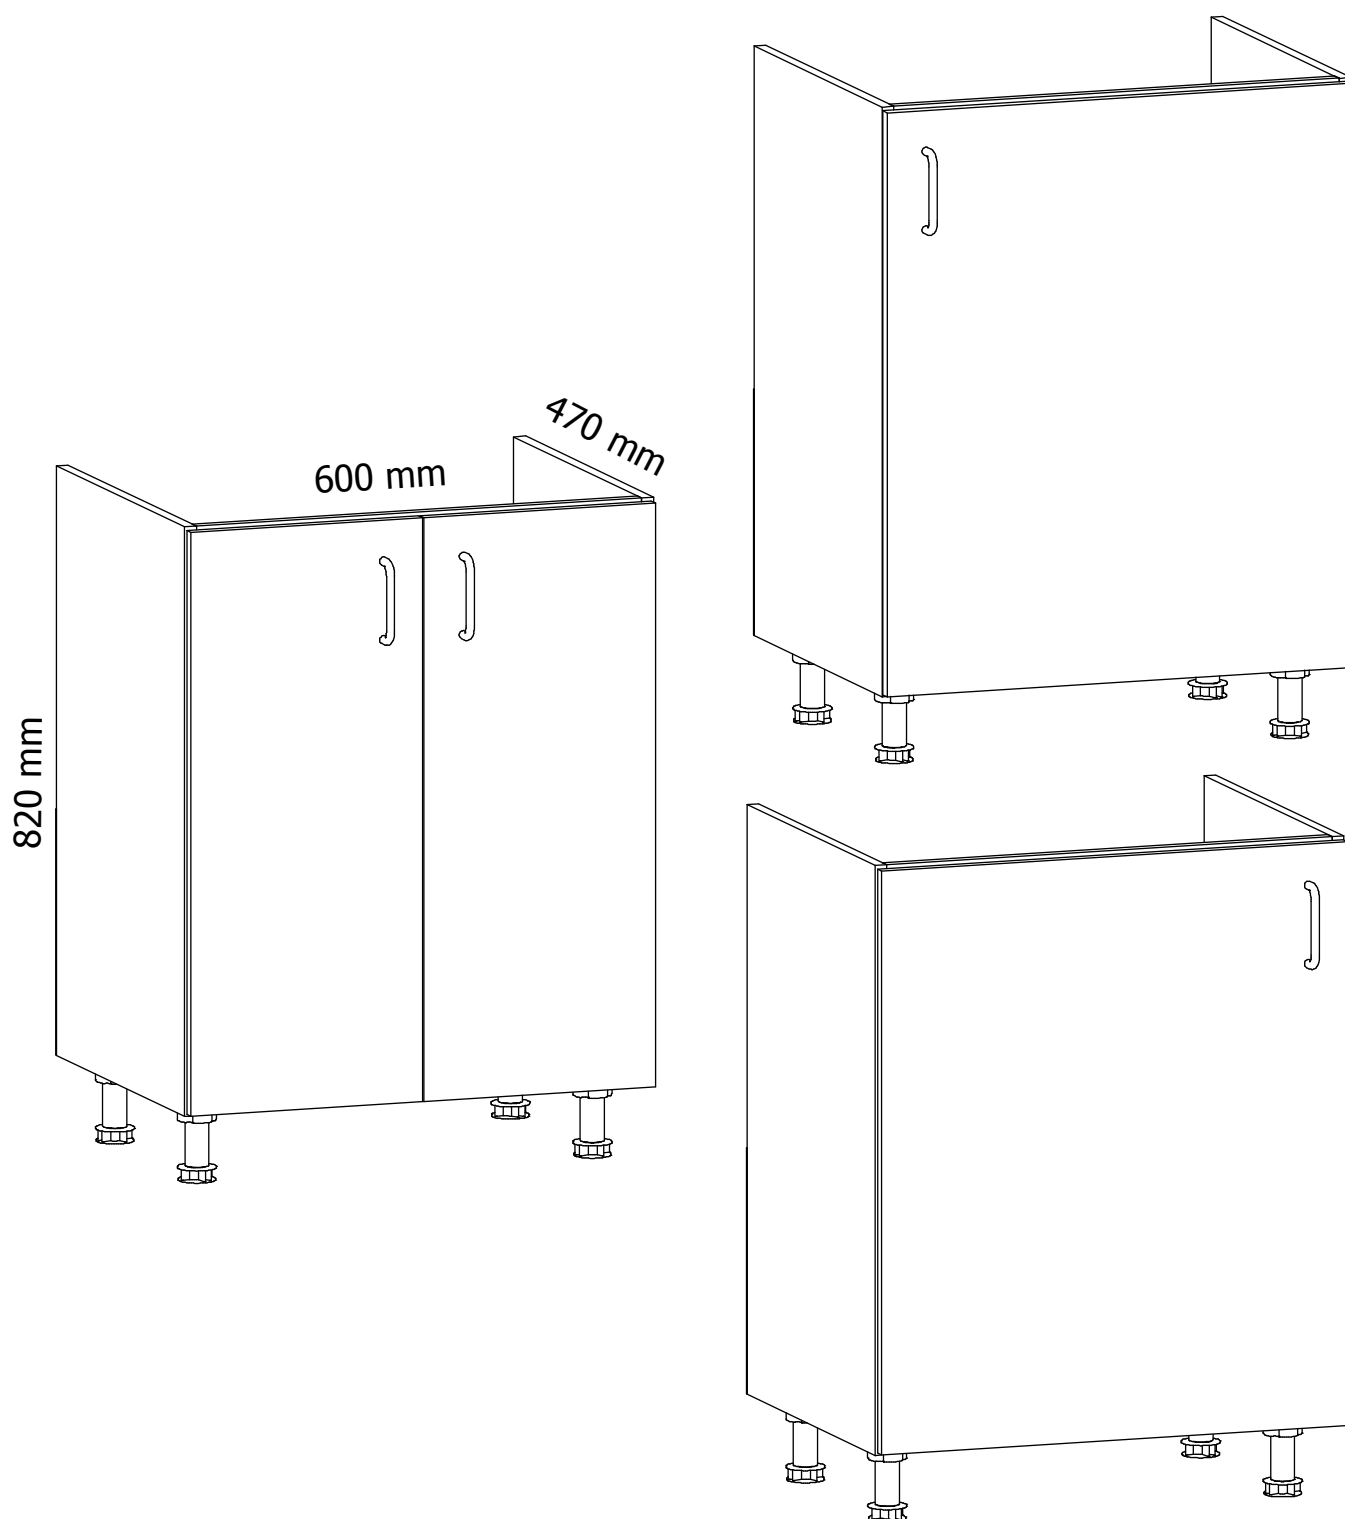

D60Z/D60Z-P/D60Z-L

PL: INSTRUKCJA MONTAŻU
EN: ASSEMBLY MANUAL
CZ: PŘÍRUČKA PRO MONTÁŽ
SK: PRÍRUČKA PRE MONTÁŽ
DE: MONTAGEANLEITUNG
SR: UPUTSTVO ZA INSTALACIJU

D60Z/D60Z-P/D60Z-L

<p>A x8</p>  <p>Ø8x35mm</p>	<p>B x8</p> 	<p>C x8</p>  <p>Ø15x12mm</p>	<p>G x15</p> 
<p>L1 x4</p> 	<p>M x2</p> 	<p>W2 x24</p>  <p>Ø3,5x16mm</p>	<p>Y x8</p>  <p>Ø18 mm</p>
<p>Zc x4</p>  <p>Zc-1</p>  <p>Zc-2</p>			

9

10

D80Z

PL: INSTRUKCJA MONTAŻU
EN: ASSEMBLY MANUAL
CZ: PŘÍRUČKA PRO MONTÁŽ
SK: PRÍRUČKA PRE MONTÁŽ
DE: MONTAGEANLEITUNG
SR: UPUTSTVO ZA INSTALACIJU

D80Z

<p>A x8</p>  <p>Ø8x35mm</p>	<p>B x8</p> 	<p>C x8</p>  <p>Ø15x12mm</p>	<p>G x15</p> 
<p>L1 x4</p> 	<p>M x2</p> 	<p>W2 x24</p>  <p>Ø3,5x16mm</p>	<p>Y x8</p>  <p>Ø18 mm</p>
<p>Zc x4</p>  <p>Zc-1</p>  <p>Zc-2</p>			