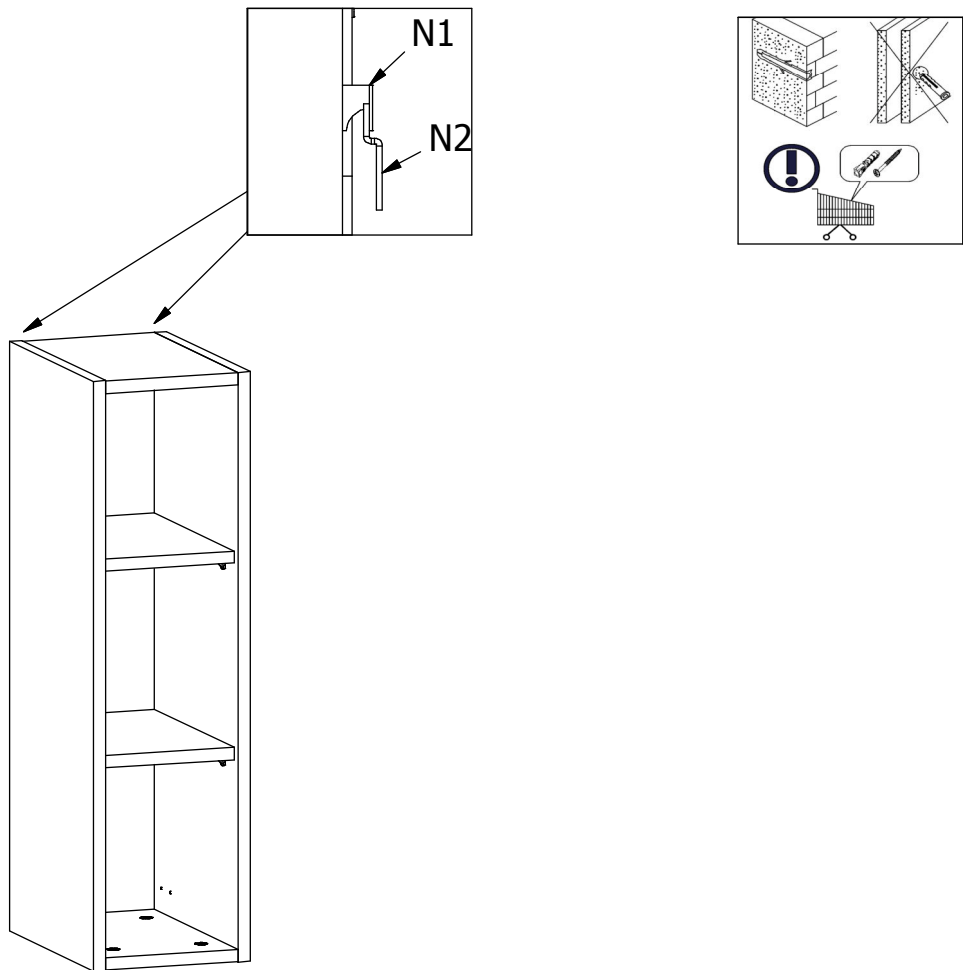

W20o

PL: INSTRUKCJA MONTAŻU
EN: ASSEMBLY MANUAL
CZ: PŘÍRUČKA PRO MONTÁŽ
SK: PRÍRUČKA PRE MONTÁŽ
DE: MONTAGEANLEITUNG
SR: UPUTSTVO ZA INSTALACIJU

W20o

<p>A x8</p>  <p>Ø8x35mm</p>	<p>B x8</p> 	<p>C x8</p>  <p>Ø15x12mm</p>	<p>E x8</p> 
<p>G x18</p> 	<p>N1 x2</p> 	<p>N2 x2</p> 	<p>W8 x4</p>  <p>Ø4x30mm</p>

1

2

3

4

5