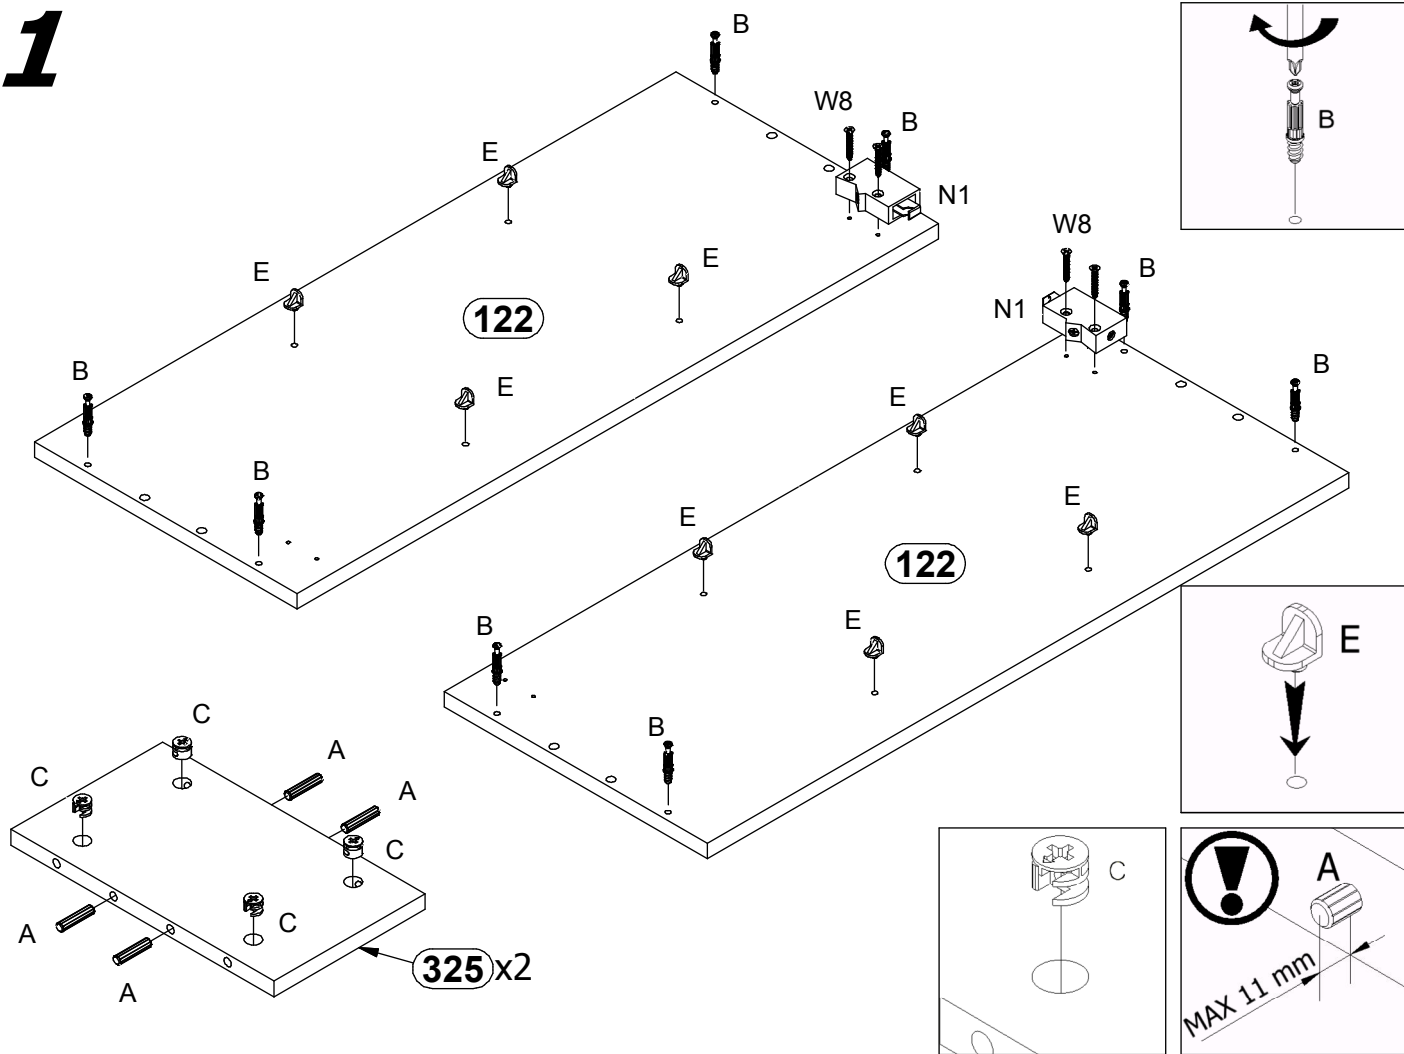

W20o

PL: INSTRUKCJA MONTAŻU
EN: ASSEMBLY MANUAL
CZ: PŘÍRUČKA PRO MONTÁŽ
SK: PRÍRUČKA PRE MONTÁŽ
DE: MONTAGEANLEITUNG
SR: UPUTSTVO ZA INSTALACIJU

W20o

<p>A x8</p>  <p>Ø8x35mm</p>	<p>B x8</p> 	<p>C x8</p>  <p>Ø15x12mm</p>	<p>E x8</p> 
<p>G x18</p> 	<p>N1 x2</p> 	<p>N2 x2</p> 	<p>W8 x4</p>  <p>Ø4x30mm</p>

1

2

3

4

5