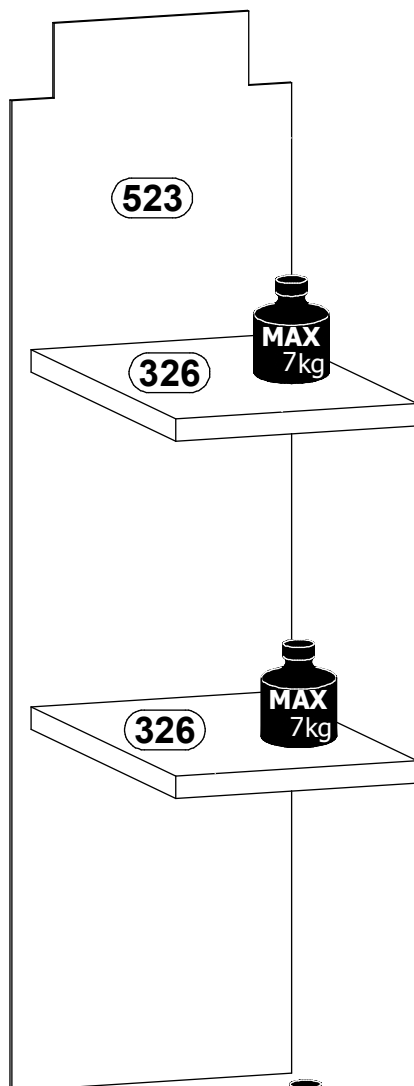

W20o

PL: INSTRUKCJA MONTAŻU
EN: ASSEMBLY MANUAL
CZ: PŘÍRUČKA PRO MONTÁŽ
SK: PRÍRUČKA PRE MONTÁŽ
DE: MONTAGEANLEITUNG
SR: UPUTSTVO ZA INSTALACIJU

W20o

<p>A x8</p>  <p>Ø8x35mm</p>	<p>B x8</p> 	<p>C x8</p>  <p>Ø15x12mm</p>	<p>E x8</p> 
<p>G x18</p> 	<p>N1 x2</p> 	<p>N2 x2</p> 	<p>W8 x4</p>  <p>Ø4x30mm</p>

1

2

3

4

5