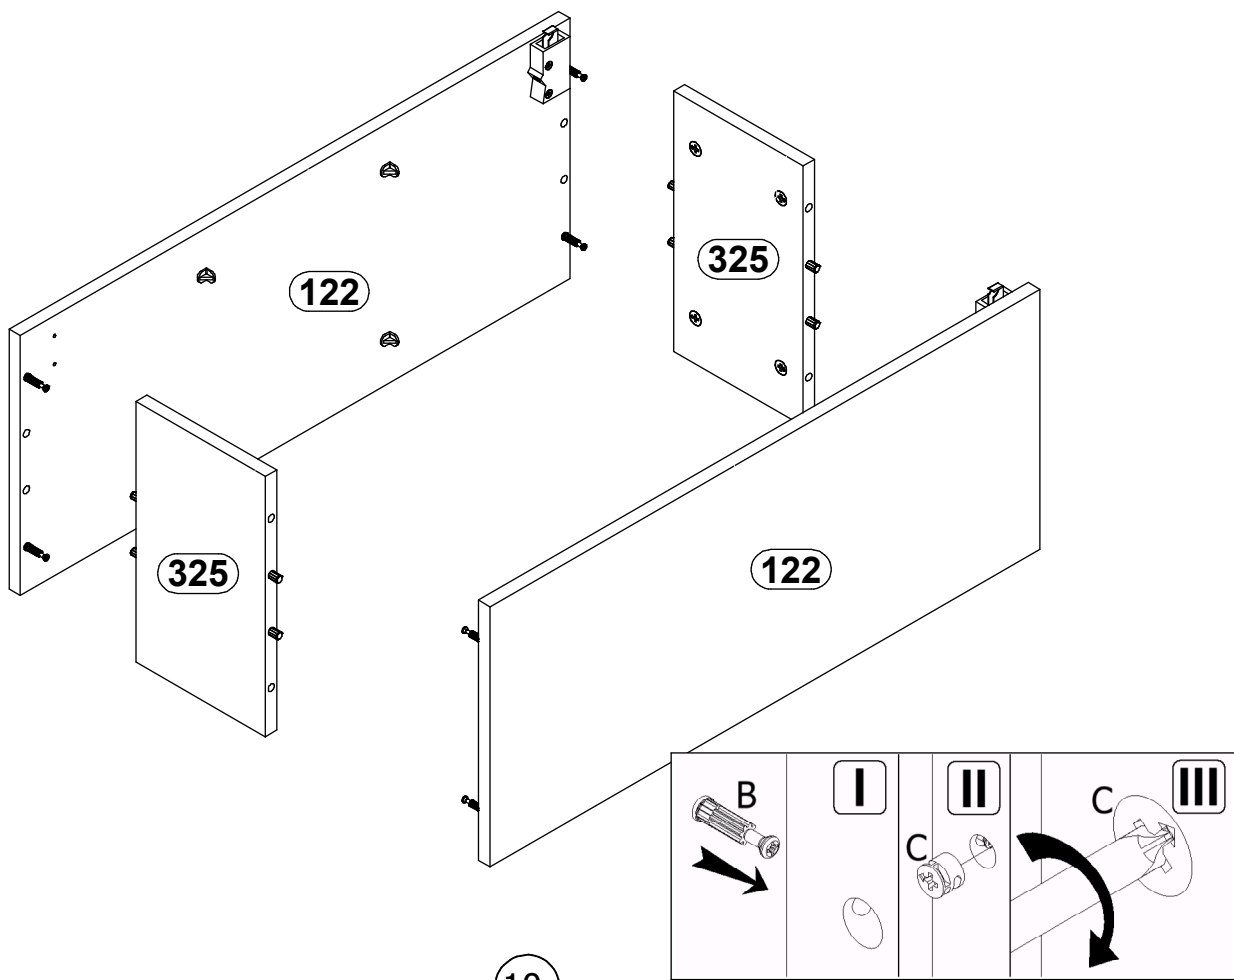

W20o

PL: INSTRUKCJA MONTAŻU
EN: ASSEMBLY MANUAL
CZ: PŘÍRUČKA PRO MONTÁŽ
SK: PRÍRUČKA PRE MONTÁŽ
DE: MONTAGEANLEITUNG
SR: UPUTSTVO ZA INSTALACIJU

W20o

<p>A x8</p>  <p>Ø8x35mm</p>	<p>B x8</p> 	<p>C x8</p>  <p>Ø15x12mm</p>	<p>E x8</p> 
<p>G x18</p> 	<p>N1 x2</p> 	<p>N2 x2</p> 	<p>W8 x4</p>  <p>Ø4x30mm</p>

1

2

3

4

5