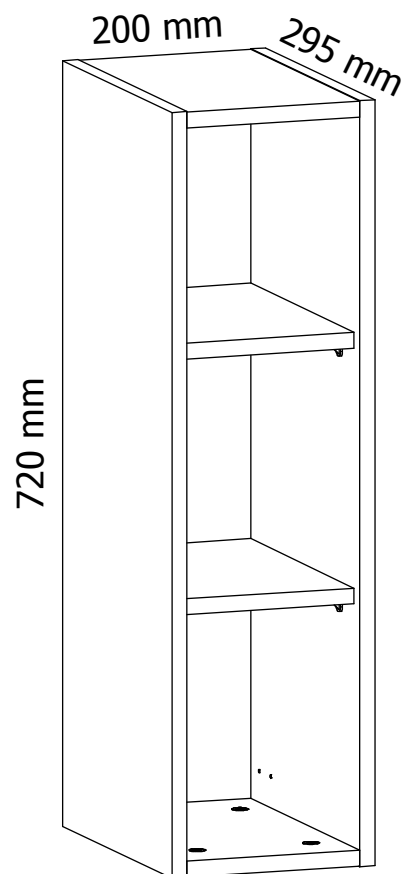

W20o

PL: INSTRUKCJA MONTAŻU
EN: ASSEMBLY MANUAL
CZ: PŘÍRUČKA PRO MONTÁŽ
SK: PRÍRUČKA PRE MONTÁŽ
DE: MONTAGEANLEITUNG
SR: UPUTSTVO ZA INSTALACIJU

W20o

<p>A x8</p>  <p>Ø8x35mm</p>	<p>B x8</p> 	<p>C x8</p>  <p>Ø15x12mm</p>	<p>E x8</p> 
<p>G x18</p> 	<p>N1 x2</p> 	<p>N2 x2</p> 	<p>W8 x4</p>  <p>Ø4x30mm</p>

1

2

3

4

5