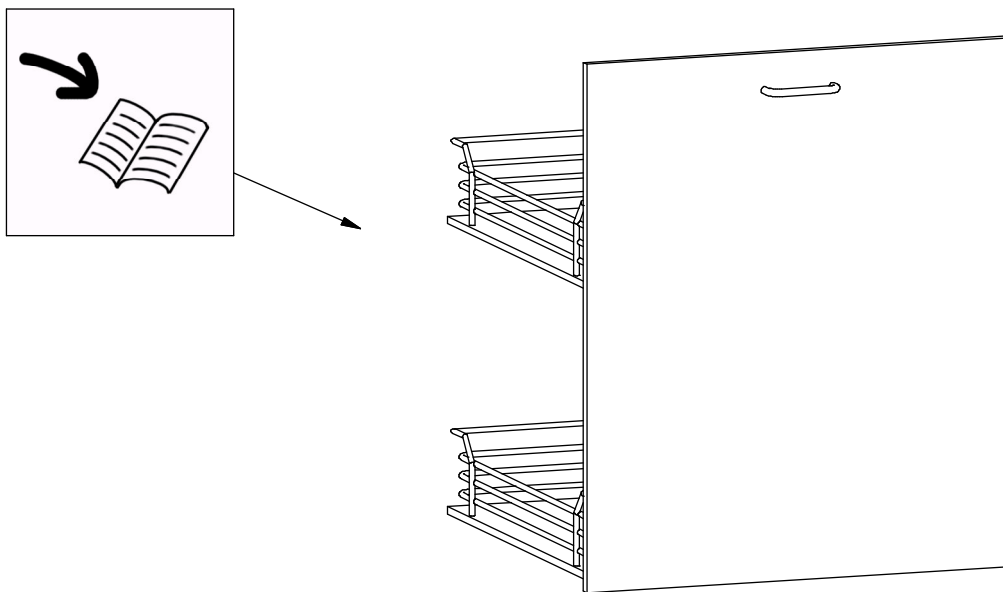

D60P

PL: INSTRUKCJA MONTAŻU
EN: ASSEMBLY MANUAL
CZ: PŘÍRUČKA PRO MONTÁŽ
SK: PRÍRUČKA PRE MONTÁŽ
DE: MONTAGEANLEITUNG
SR: UPUTSTVO ZA INSTALACIJU

D60P

<p>A x16</p>  <p>Ø8x35mm</p>	<p>B x16</p> 	<p>C x16</p>  <p>Ø15x12mm</p>	<p>E x4</p> 
<p>G x60</p> 	<p>L1 x4</p> 	<p>M x2</p> 	<p>W2 x20</p>  <p>Ø3,5x16mm</p>
<p>Y x16</p>  <p>Ø18 mm</p>	<p>Zc x2</p>  <p>Zc-1 Zc-2</p>		

1

2

3

4

5

6

7

8