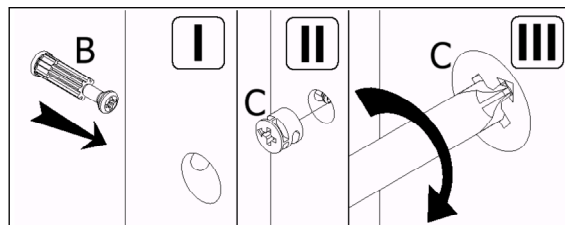

D60P

PL: INSTRUKCJA MONTAŻU
EN: ASSEMBLY MANUAL
CZ: PŘÍRUČKA PRO MONTÁŽ
SK: PRÍRUČKA PRE MONTÁŽ
DE: MONTAGEANLEITUNG
SR: UPUTSTVO ZA INSTALACIJU

D60P

<p>A x16</p>  <p>Ø8x35mm</p>	<p>B x16</p> 	<p>C x16</p>  <p>Ø15x12mm</p>	<p>E x4</p> 
<p>G x60</p> 	<p>L1 x4</p> 	<p>M x2</p> 	<p>W2 x20</p>  <p>Ø3,5x16mm</p>
<p>Y x16</p>  <p>Ø18 mm</p>	<p>Zc x2</p>  <p>Zc-1 Zc-2</p>		

1

2

3

4

5

6

7

8