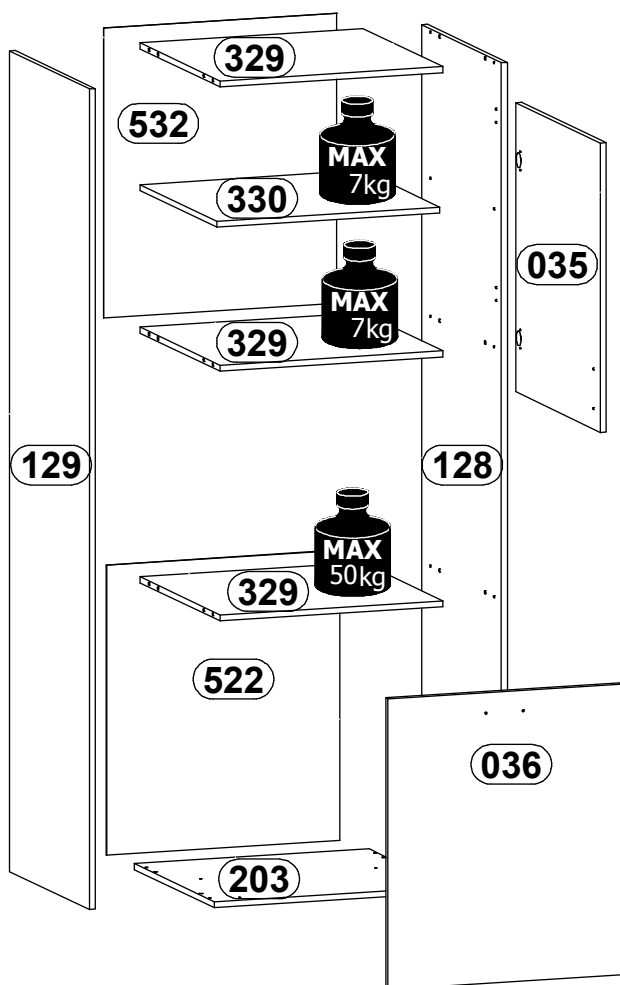

D60P

PL: INSTRUKCJA MONTAŻU
EN: ASSEMBLY MANUAL
CZ: PŘÍRUČKA PRO MONTÁŽ
SK: PRÍRUČKA PRE MONTÁŽ
DE: MONTAGEANLEITUNG
SR: UPUTSTVO ZA INSTALACIJU

D60P

<p>A x16</p>  <p>Ø8x35mm</p>	<p>B x16</p> 	<p>C x16</p>  <p>Ø15x12mm</p>	<p>E x4</p> 
<p>G x60</p> 	<p>L1 x4</p> 	<p>M x2</p> 	<p>W2 x20</p>  <p>Ø3,5x16mm</p>
<p>Y x16</p>  <p>Ø18 mm</p>	<p>Zc x2</p>  <p>Zc-1 Zc-2</p>		

1

2

3

4

5

6

7

8

9

10

11

12