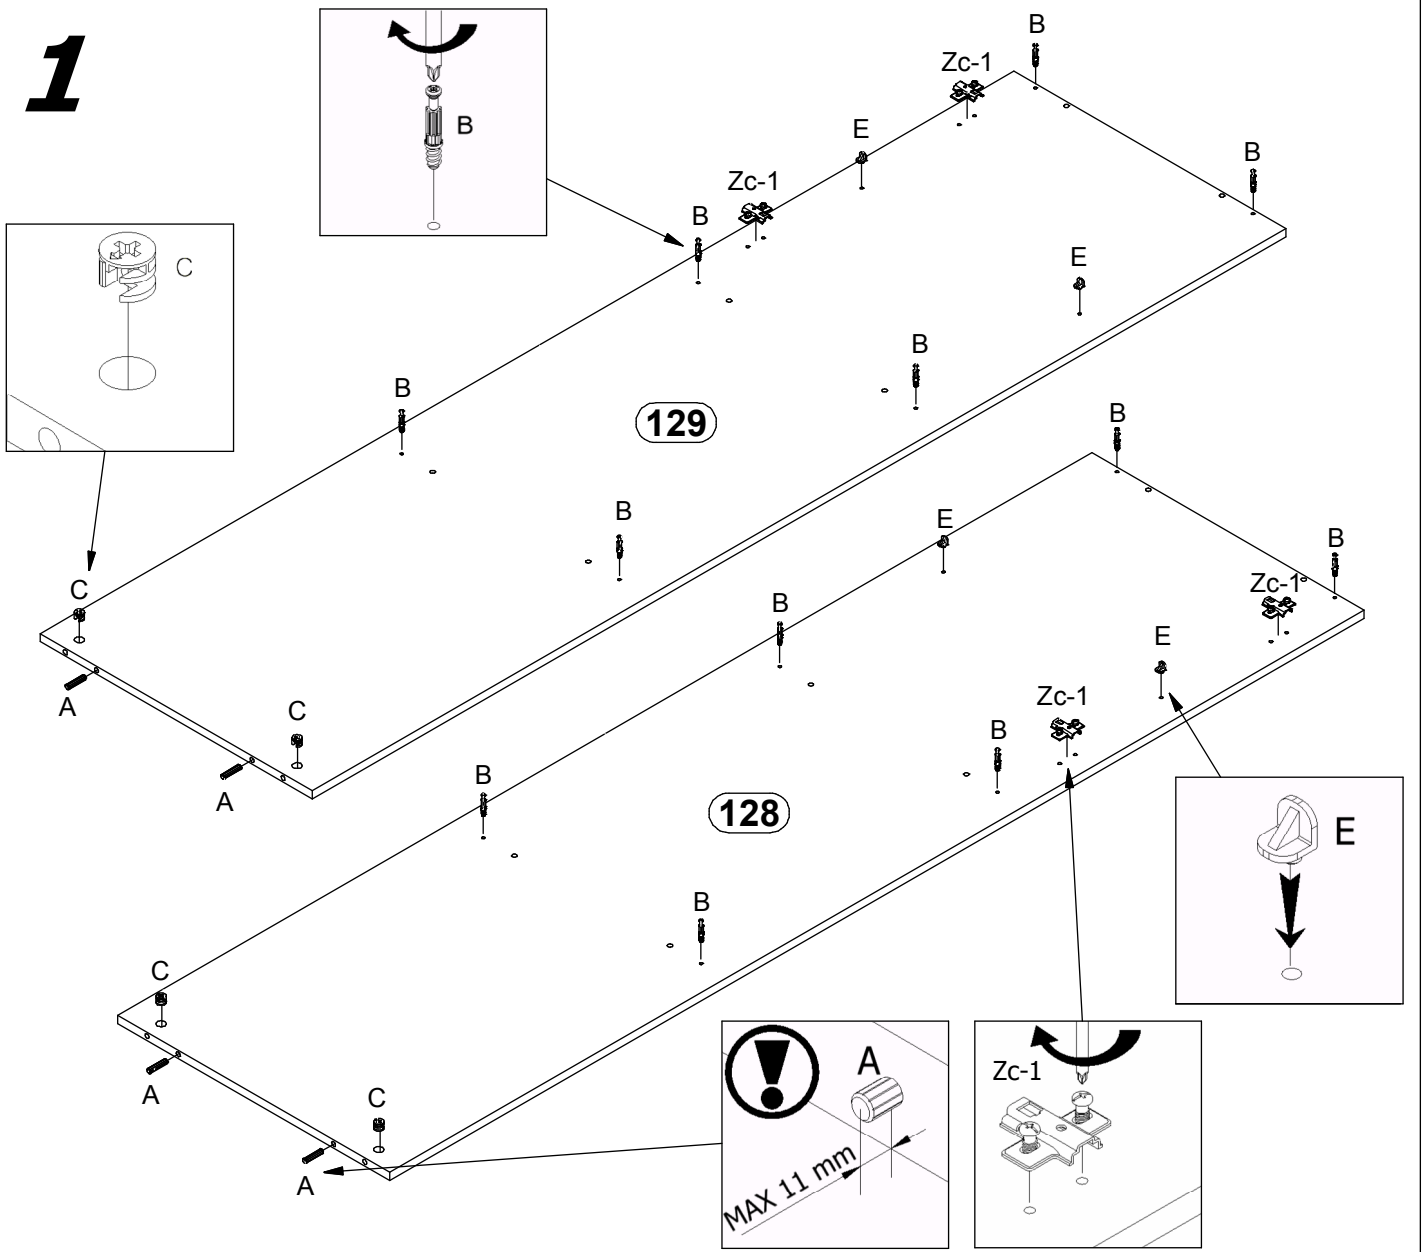

D60P

PL: INSTRUKCJA MONTAŻU
EN: ASSEMBLY MANUAL
CZ: PŘÍRUČKA PRO MONTÁŽ
SK: PRÍRUČKA PRE MONTÁŽ
DE: MONTAGEANLEITUNG
SR: UPUTSTVO ZA INSTALACIJU

D60P

<p>A x16</p>  <p>Ø8x35mm</p>	<p>B x16</p> 	<p>C x16</p>  <p>Ø15x12mm</p>	<p>E x4</p> 
<p>G x60</p> 	<p>L1 x4</p> 	<p>M x2</p> 	<p>W2 x20</p>  <p>Ø3,5x16mm</p>
<p>Y x16</p>  <p>Ø18 mm</p>	<p>Zc x2</p>  <p>Zc-1 Zc-2</p>		

1

2

3

4

5

6

7

8

9

10

11

12