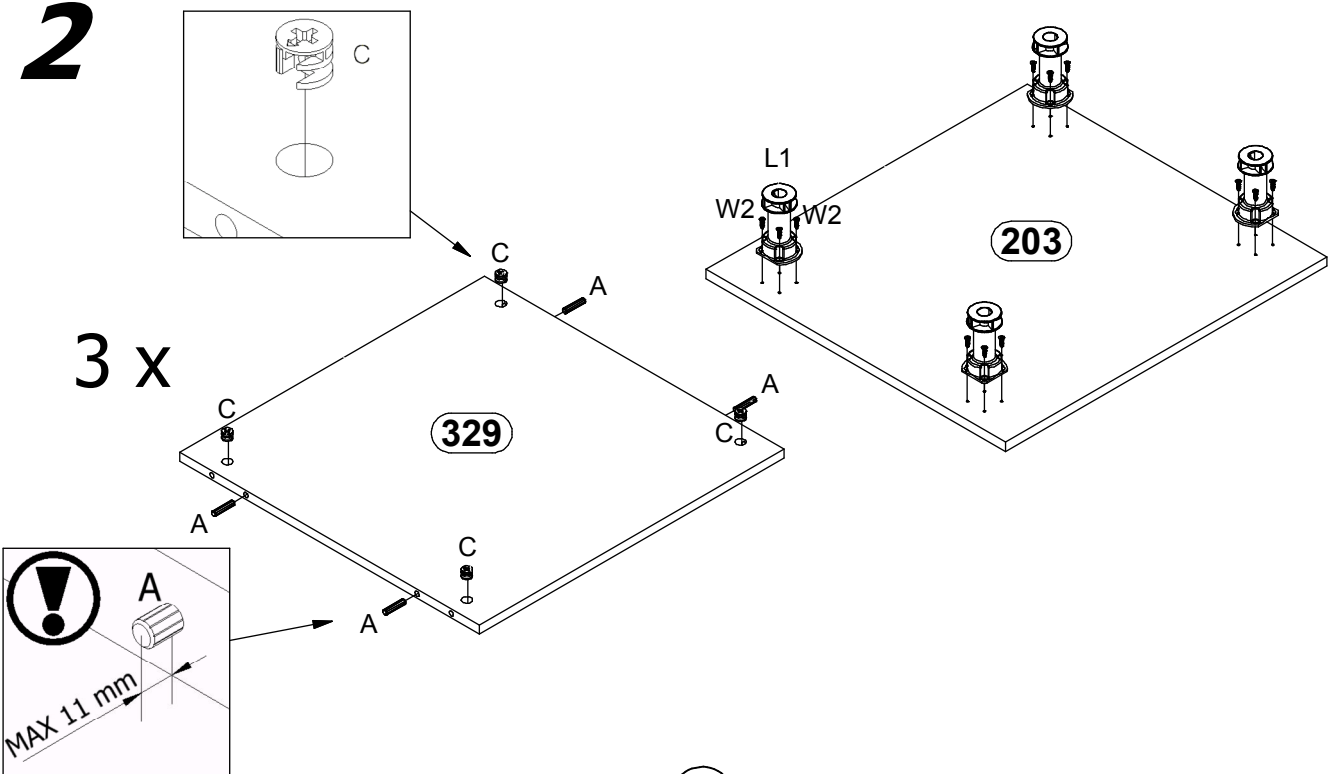

D60P

PL: INSTRUKCJA MONTAŻU
EN: ASSEMBLY MANUAL
CZ: PŘÍRUČKA PRO MONTÁŽ
SK: PRÍRUČKA PRE MONTÁŽ
DE: MONTAGEANLEITUNG
SR: UPUTSTVO ZA INSTALACIJU

D60P

<p>A x16</p>  <p>Ø8x35mm</p>	<p>B x16</p> 	<p>C x16</p>  <p>Ø15x12mm</p>	<p>E x4</p> 
<p>G x60</p> 	<p>L1 x4</p> 	<p>M x2</p> 	<p>W2 x20</p>  <p>Ø3,5x16mm</p>
<p>Y x16</p>  <p>Ø18 mm</p>	<p>Zc x2</p>  <p>Zc-1 Zc-2</p>		

1

2

3

4

5

6

7

8