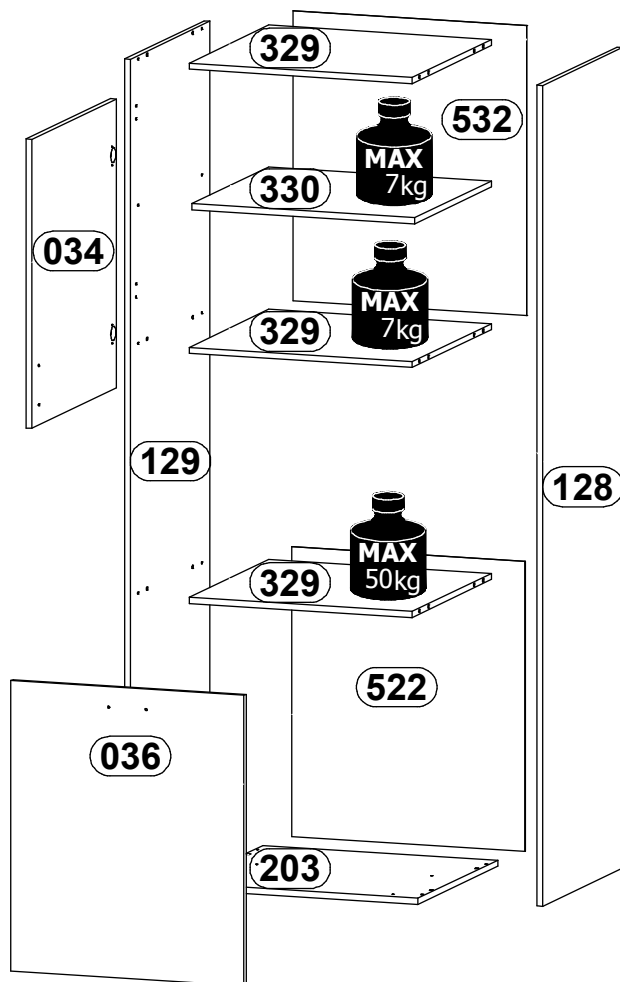

D60P

PL: INSTRUKCJA MONTAŻU
EN: ASSEMBLY MANUAL
CZ: PŘÍRUČKA PRO MONTÁŽ
SK: PRÍRUČKA PRE MONTÁŽ
DE: MONTAGEANLEITUNG
SR: UPUTSTVO ZA INSTALACIJU

D60P

<p>A x16</p>  <p>Ø8x35mm</p>	<p>B x16</p> 	<p>C x16</p>  <p>Ø15x12mm</p>	<p>E x4</p> 
<p>G x60</p> 	<p>L1 x4</p> 	<p>M x2</p> 	<p>W2 x20</p>  <p>Ø3,5x16mm</p>
<p>Y x16</p>  <p>Ø18 mm</p>	<p>Zc x2</p>  <p>Zc-1 Zc-2</p>		

1

2

3

4

5

6

7

8

9

10

11

12