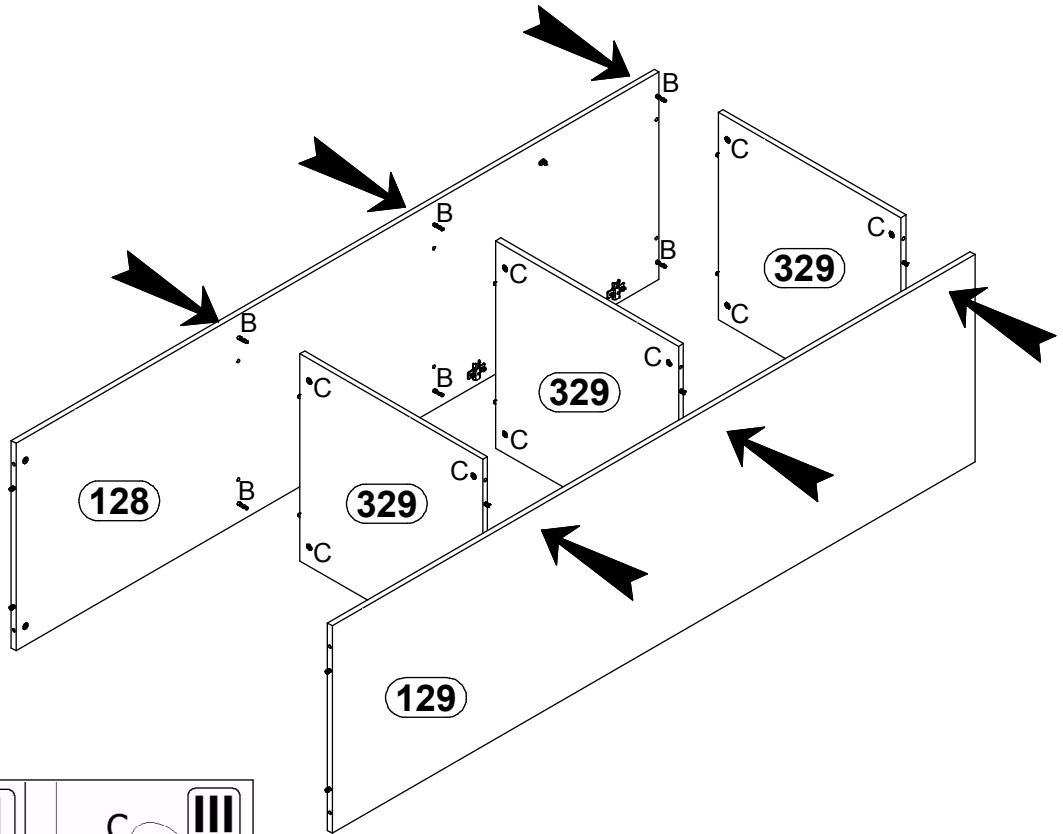

D60P

PL: INSTRUKCJA MONTAŻU
EN: ASSEMBLY MANUAL
CZ: PŘÍRUČKA PRO MONTÁŽ
SK: PRÍRUČKA PRE MONTÁŽ
DE: MONTAGEANLEITUNG
SR: UPUTSTVO ZA INSTALACIJU

D60P

<p>A x16</p>  <p>Ø8x35mm</p>	<p>B x16</p> 	<p>C x16</p>  <p>Ø15x12mm</p>	<p>E x4</p> 
<p>G x60</p> 	<p>L1 x4</p> 	<p>M x2</p> 	<p>W2 x20</p>  <p>Ø3,5x16mm</p>
<p>Y x16</p>  <p>Ø18 mm</p>	<p>Zc x2</p>  <p>Zc-1 Zc-2</p>		

1

2

3

4

5

6

7

8

9

10

11

12