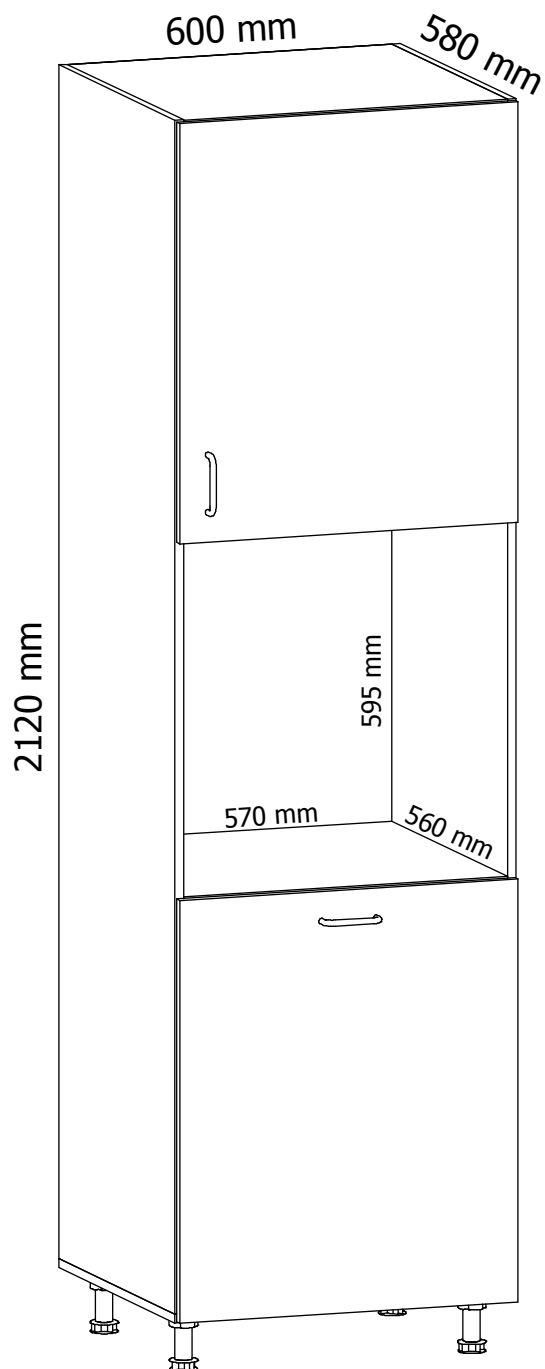

D60P

PL: INSTRUKCJA MONTAŻU
EN: ASSEMBLY MANUAL
CZ: PŘÍRUČKA PRO MONTÁŽ
SK: PRÍRUČKA PRE MONTÁŽ
DE: MONTAGEANLEITUNG
SR: UPUTSTVO ZA INSTALACIJU

D60P

<p>A x16</p>  <p>Ø8x35mm</p>	<p>B x16</p> 	<p>C x16</p>  <p>Ø15x12mm</p>	<p>E x4</p> 
<p>G x60</p> 	<p>L1 x4</p> 	<p>M x2</p> 	<p>W2 x20</p>  <p>Ø3,5x16mm</p>
<p>Y x16</p>  <p>Ø18 mm</p>	<p>Zc x2</p>  <p>Zc-1 Zc-2</p>		

1

2

3

4

5

6

7

8