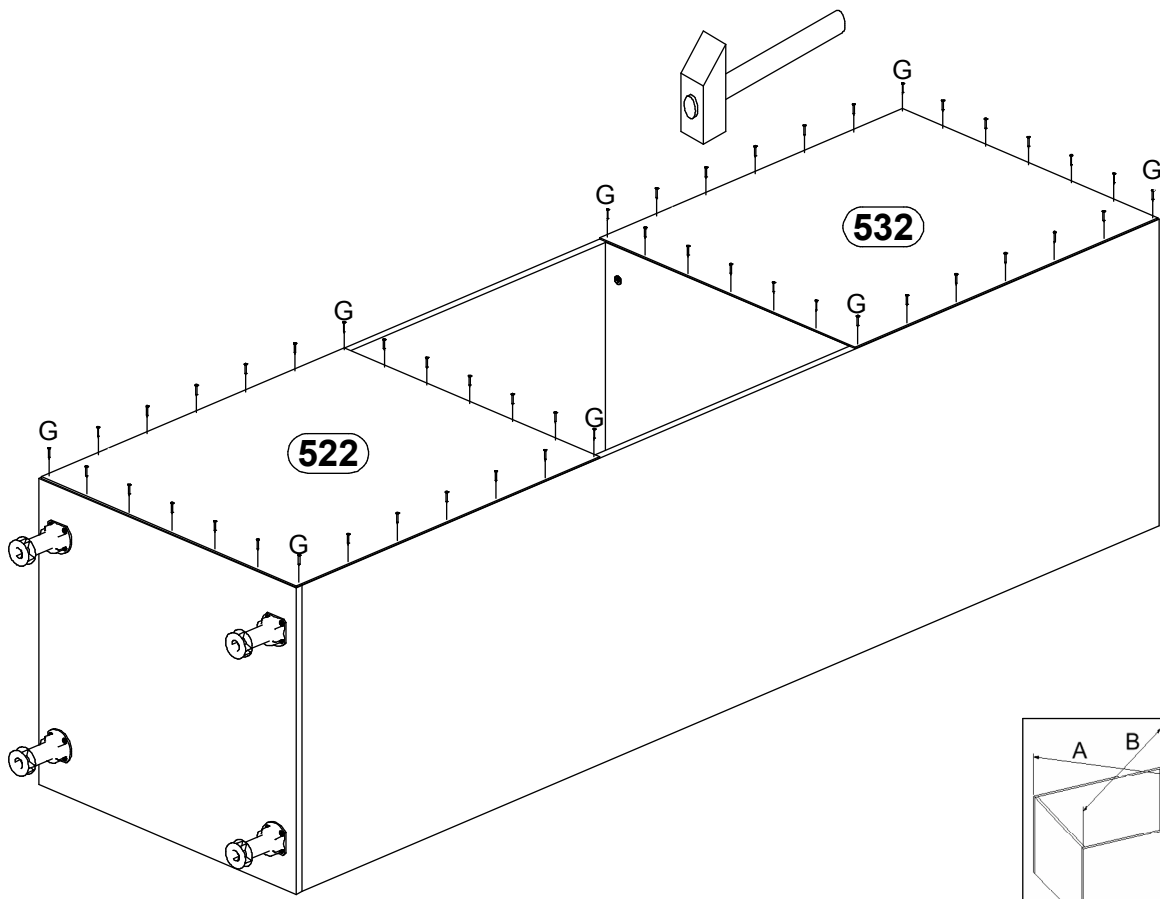

D60P

PL: INSTRUKCJA MONTAŻU
EN: ASSEMBLY MANUAL
CZ: PŘÍRUČKA PRO MONTÁŽ
SK: PRÍRUČKA PRE MONTÁŽ
DE: MONTAGEANLEITUNG
SR: UPUTSTVO ZA INSTALACIJU

D60P

<p>A x16</p>  <p>Ø8x35mm</p>	<p>B x16</p> 	<p>C x16</p>  <p>Ø15x12mm</p>	<p>E x4</p> 
<p>G x60</p> 	<p>L1 x4</p> 	<p>M x2</p> 	<p>W2 x20</p>  <p>Ø3,5x16mm</p>
<p>Y x16</p>  <p>Ø18 mm</p>	<p>Zc x2</p>  <p>Zc-1 Zc-2</p>		

1

2

3

4

5

6

7

8