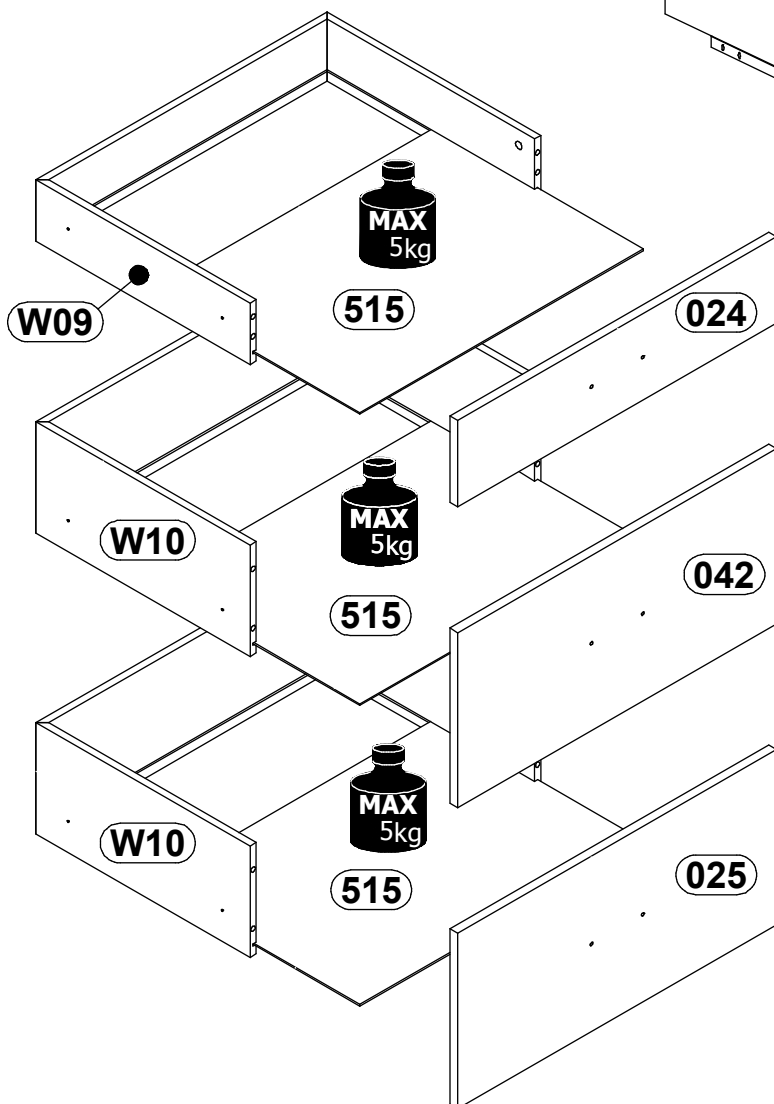

CZ: PŘÍRUČKA PRO MONTÁŽ

SK: PRÍRUČKA PRE MONTÁŽ

DE: MONTAGEANLEITUNG

SR: UPUTSTVO ZA INSTALACIJU

D80

S80

<p>A x8</p>  <p>Ø8x35mm</p>	<p>B x8</p> 	<p>C x8</p>  <p>Ø15x12mm</p>	<p>E x4</p> 
<p>G x35</p> 	<p>H x1</p>  <p>715 mm</p>	<p>L1 x4</p> 	<p>M x2</p> 
<p>W2 x24</p>  <p>Ø3,5x16</p>	<p>Y x8</p>  <p>Ø18 mm</p>	<p>Zc x4</p>  <p>Zc-1</p>	 <p>Zc-2</p>

1

2

3

4

5

6

7

8

9

10

D60S3

PL: INSTRUKCJA MONTAŻU
EN: ASSEMBLY MANUAL
CZ: PŘÍRUČKA PRO MONTÁŽ
SK: PRÍRUČKA PRE MONTÁŽ
DE: MONTAGEANLEITUNG
SR: UPUTSTVO ZA INSTALACIJU

D60S3

<p>A x14</p>  <p>Ø8x35mm</p>	<p>B x14</p> 	<p>C x8</p>  <p>Ø15x12mm</p>	<p>C1 x6</p>  <p>Ø12x10mm</p>
<p>G x35</p> 	<p>H x1</p>  <p>715 mm</p>	<p>Kw x3</p>  <p>400 mm</p>	<p>L1 x4</p> 
<p>M x3</p> 	<p>Pc x6</p>  <p>Pc-1 Pc-2</p>		<p>W1 x30</p>  <p>Ø3,5x13mm</p>
<p>W2 x16</p>  <p>Ø3,5x16mm</p>	<p>Y x14</p>  <p>Ø18 mm</p>		