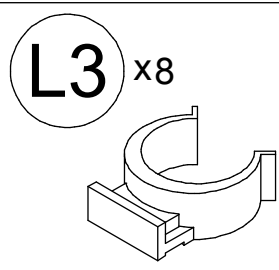

CZ: PŘÍRUČKA PRO MONTÁŽ

SK: PRÍRUČKA PRE MONTÁŽ

DE: MONTAGEANLEITUNG

SR: UPUTSTVO ZA INSTALACIJU

D80

S80

<p>A x8</p>  <p>Ø8x35mm</p>	<p>B x8</p> 	<p>C x8</p>  <p>Ø15x12mm</p>	<p>E x4</p> 
<p>G x35</p> 	<p>H x1</p>  <p>715 mm</p>	<p>L1 x4</p> 	<p>M x2</p> 
<p>W2 x24</p>  <p>Ø3,5x16</p>	<p>Y x8</p>  <p>Ø18 mm</p>	<p>Zc x4</p>  <p>Zc-1</p>	 <p>Zc-2</p>

1

2

3

4

5

6

7

8