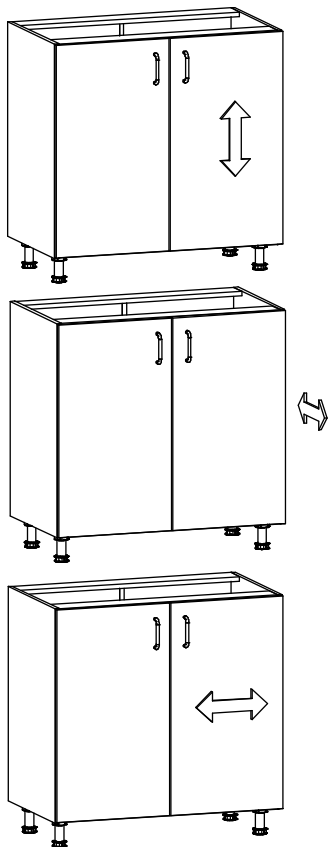

CZ: PŘÍRUČKA PRO MONTÁŽ

SK: PRÍRUČKA PRE MONTÁŽ

DE: MONTAGEANLEITUNG

SR: UPUTSTVO ZA INSTALACIJU

D80

S80

<p>A x8</p>  <p>Ø8x35mm</p>	<p>B x8</p> 	<p>C x8</p>  <p>Ø15x12mm</p>	<p>E x4</p> 
<p>G x35</p> 	<p>H x1</p>  <p>715 mm</p>	<p>L1 x4</p> 	<p>M x2</p> 
<p>W2 x24</p>  <p>Ø3,5x16</p>	<p>Y x8</p>  <p>Ø18 mm</p>	<p>Zc x4</p>  <p>Zc-1</p>	 <p>Zc-2</p>

1

2

3

4

5

6

7

8