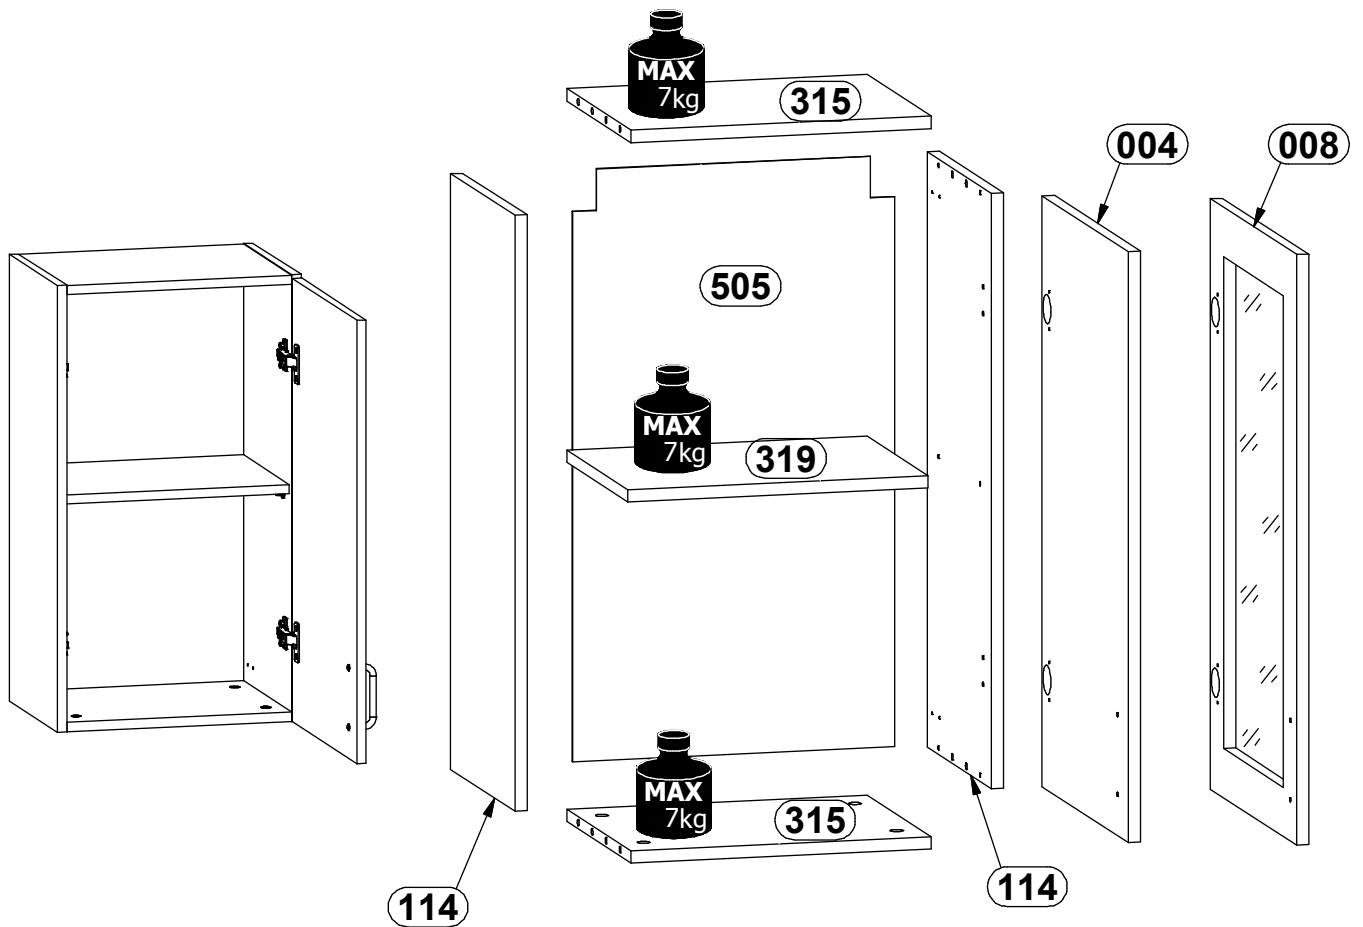

G40 / G40S

PL: INSTRUKCJA MONTAŻU
EN: ASSEMBLY MANUAL
CZ: PŘÍRUČKA PRO MONTÁŽ
SK: PRÍRUČKA PRE MONTÁŽ
DE: MONTAGEANLEITUNG
SR: UPUTSTVO ZA INSTALACIJU

G40 / G40S

<p>A x8</p>  <p>Ø8x35mm</p>	<p>B x8</p> 	<p>C x8</p>  <p>Ø15x12mm</p>	<p>E x4</p> 
<p>G x20</p> 	<p>M x1</p> 	<p>N1 x2</p> 	<p>N2 x2</p> 
<p>W2 x4</p>  <p>Ø3,5x16</p>	<p>W8 x4</p>  <p>Ø4x30mm</p>	<p>Y x8</p>  <p>Ø18 mm</p>	
<p>Zc x2</p>  <p>Zc-1 Zc-2</p>			