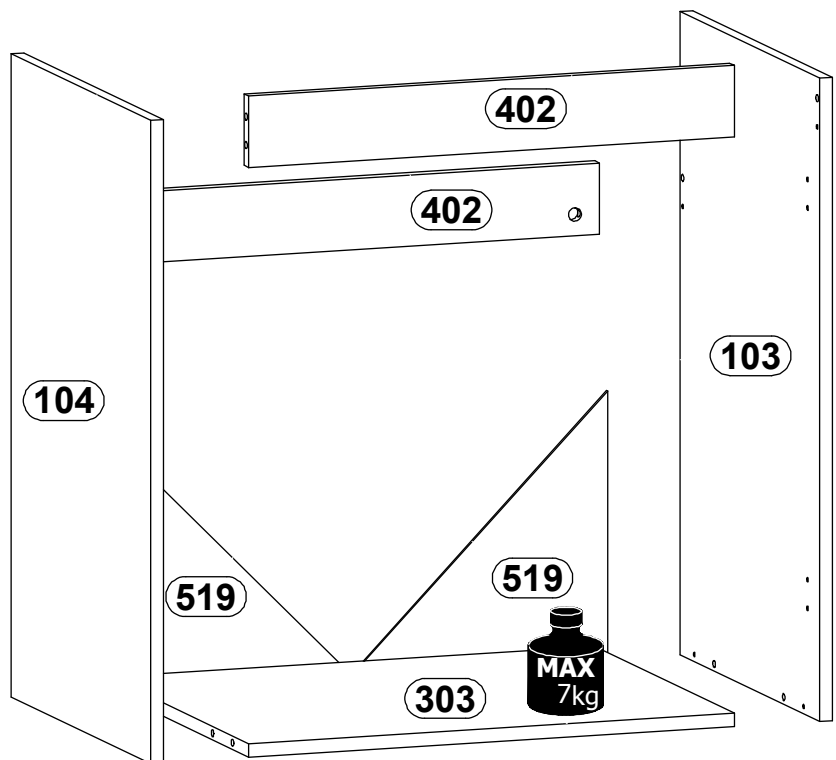

9

D60Z/D60Z-P/D60Z-L

PL: INSTRUKCJA MONTAŻU
EN: ASSEMBLY MANUAL
CZ: PŘÍRUČKA PRO MONTÁŽ
SK: PRÍRUČKA PRE MONTÁŽ
DE: MONTAGEANLEITUNG
SR: UPUTSTVO ZA INSTALACIJU

D60Z/D60Z-P/D60Z-L

<p>A x8</p>  <p>Ø8x35mm</p>	<p>B x8</p> 	<p>C x8</p>  <p>Ø15x12mm</p>	<p>G x15</p> 
<p>L1 x4</p> 	<p>M x2</p> 	<p>W2 x24</p>  <p>Ø3,5x16mm</p>	<p>Y x8</p>  <p>Ø18 mm</p>
<p>Zc x4</p>  <p>Zc-1 Zc-2</p>			

1

2

3

4

5

6

7

8