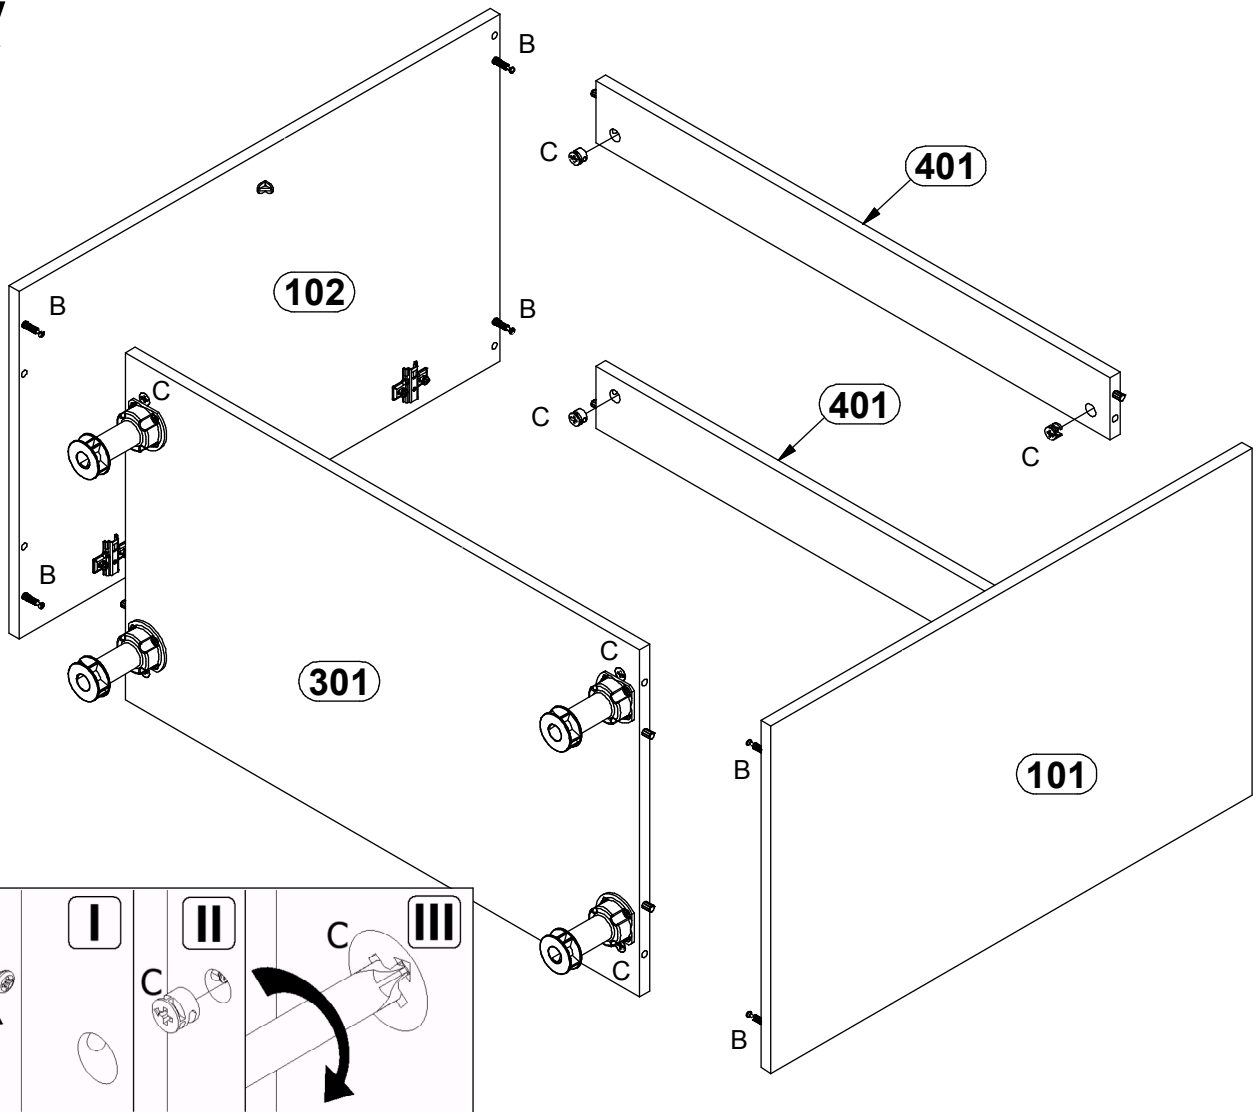

CZ: PŘÍRUČKA PRO MONTÁŽ

SK: PRÍRUČKA PRE MONTÁŽ

DE: MONTAGEANLEITUNG

SR: UPUTSTVO ZA INSTALACIJU

D80

S80

<p>A x8</p>  <p>Ø8x35mm</p>	<p>B x8</p> 	<p>C x8</p>  <p>Ø15x12mm</p>	<p>E x4</p> 
<p>G x35</p> 	<p>H x1</p>  <p>715 mm</p>	<p>L1 x4</p> 	<p>M x2</p> 
<p>W2 x24</p>  <p>Ø3,5x16</p>	<p>Y x8</p>  <p>Ø18 mm</p>	<p>Zc x4</p>  <p>Zc-1</p>	 <p>Zc-2</p>

1

2

3

4

5

6

7

8

9

D60Z/D60Z-P/D60Z-L

PL: INSTRUKCJA MONTAŻU
EN: ASSEMBLY MANUAL
CZ: PŘÍRUČKA PRO MONTÁŽ
SK: PRÍRUČKA PRE MONTÁŽ
DE: MONTAGEANLEITUNG
SR: UPUTSTVO ZA INSTALACIJU

D60Z/D60Z-P/D60Z-L

<p>A x8</p>  <p>Ø8x35mm</p>	<p>B x8</p> 	<p>C x8</p>  <p>Ø15x12mm</p>	<p>G x15</p> 
<p>L1 x4</p> 	<p>M x2</p> 	<p>W2 x24</p>  <p>Ø3,5x16mm</p>	<p>Y x8</p>  <p>Ø18 mm</p>
<p>Zc x4</p>  <p>Zc-1 Zc-2</p>			