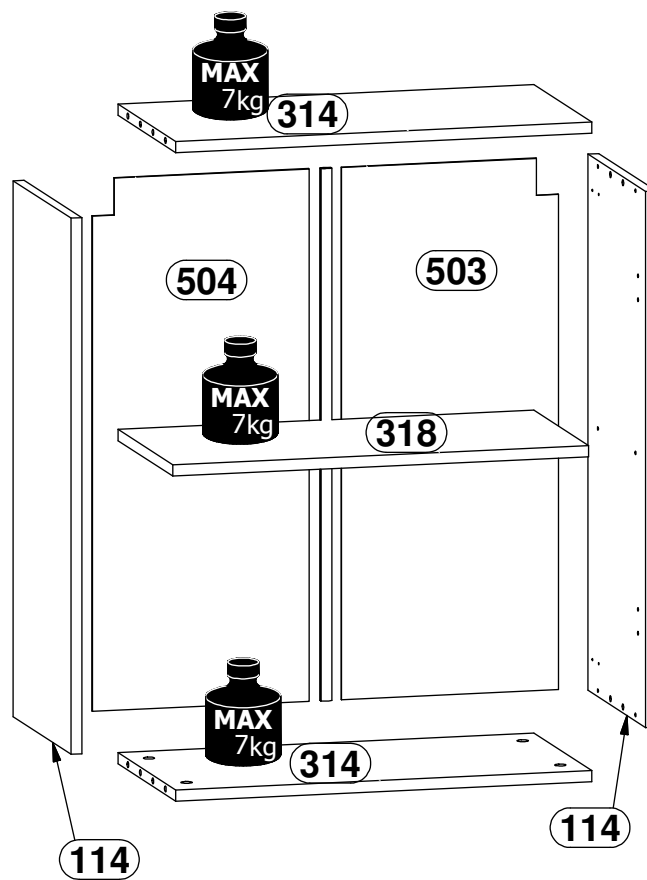

G60 / G60S

W60 / W60S

G60-L / G60-P

PL: INSTRUKCJA MONTAŻU
EN: ASSEMBLY MANUAL
CZ: PŘÍRUČKA PRO MONTÁŽ
SK: PRÍRUČKA PRE MONTÁŽ
DE: MONTAGEANLEITUNG
SR: UPUTSTVO ZA INSTALACIJU

G60 / G60S

W60 / W60S

001

002

005

006

028

029

G60-L

G60-P

<p>A x8</p>  <p>Ø8x35mm</p>	<p>B x8</p> 	<p>C x8</p>  <p>Ø15x12mm</p>	<p>E x4</p> 
<p>G x25</p> 	<p>H x1</p>  <p>715 mm</p>	<p>M x2</p> 	<p>N1 x2</p> 
<p>N2 x2</p> 	<p>W2 x8</p>  <p>Ø3,5x16</p>	<p>W8 x4</p>  <p>Ø4x30mm</p>	<p>Y x8</p>  <p>Ø18 mm</p>
<p>Zc x4</p>  <p>Zc-1</p>  <p>Zc-2</p>			