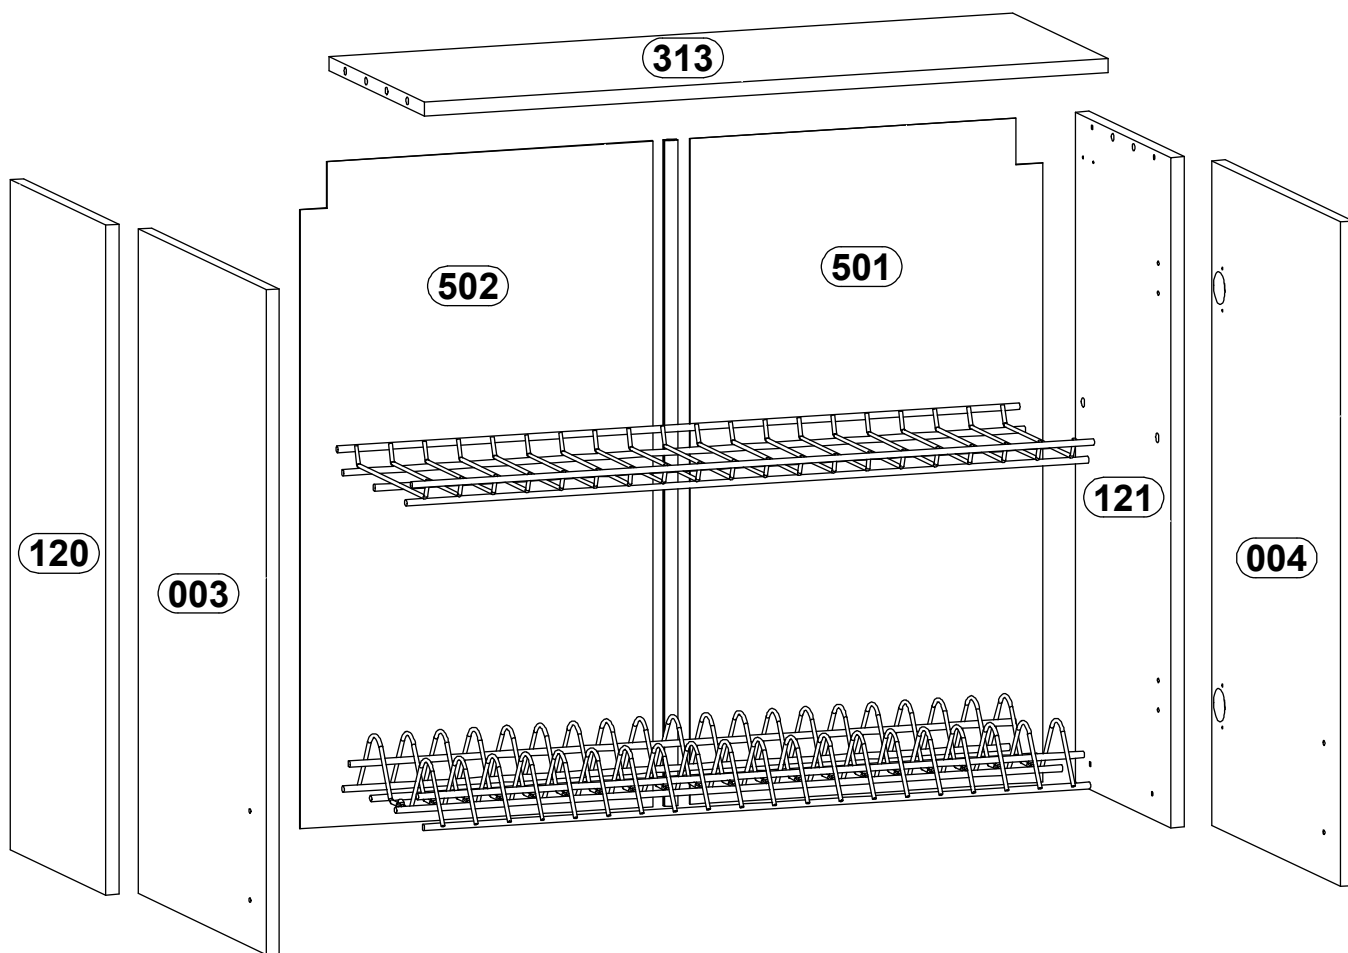

SK: PRÍRUČKA PRE MONTÁŽ

DE: MONTAGEANLEITUNG

SR: UPUTSTVO ZA INSTALACIJU

**G80C**

**W80C**

<p><b>A</b> x4</p>  <p>Ø8x35mm</p>	<p><b>B</b> x4</p> 	<p><b>C</b> x4</p>  <p>Ø15x12mm</p>	<p><b>G</b> x30</p> 
<p><b>H</b> x1</p>  <p>715 mm</p>	<p><b>M</b> x2</p> 	<p><b>N1</b> x2</p> 	<p><b>N2</b> x2</p> 
<p><b>Oc</b> x1</p> 	<p><b>W2</b> x8</p>  <p>Ø3,5x16</p>	<p><b>W8</b> x4</p>  <p>Ø4x30mm</p>	
<p><b>Y</b> x8</p>  <p>Ø18 mm</p>	<p><b>Zc</b> x4</p>  <p>Zc-1</p>  <p>Zc-2</p>		