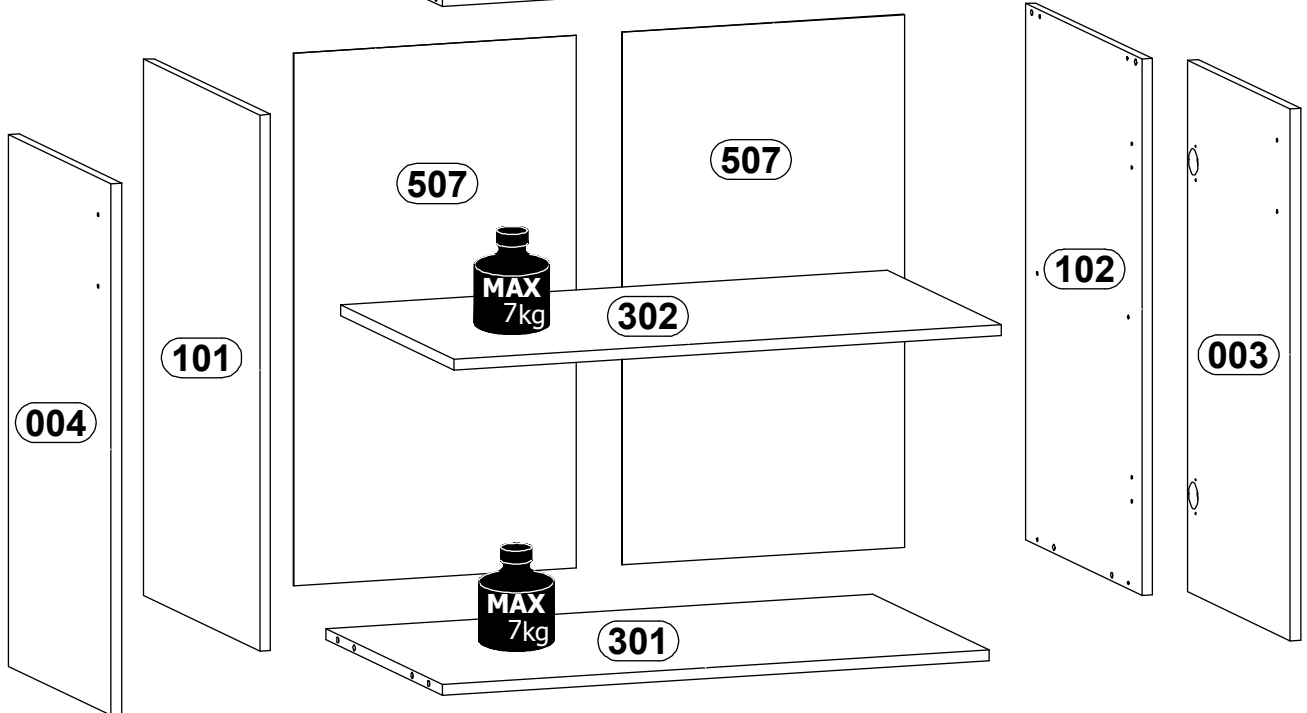

# 12

**D80**

**S80**

PL: INSTRUKCJA MONTAŻU  
EN: ASSEMBLY MANUAL  
CZ: PŘÍRUČKA PRO MONTÁŽ  
SK: PRÍRUČKA PRE MONTÁŽ  
DE: MONTAGEANLEITUNG  
SR: UPUTSTVO ZA INSTALACIJU

**D80**

**S80**

<p><b>A</b> x8</p>  <p>Ø8x35mm</p>	<p><b>B</b> x8</p> 	<p><b>C</b> x8</p>  <p>Ø15x12mm</p>	<p><b>E</b> x4</p> 
<p><b>G</b> x35</p> 	<p><b>H</b> x1</p>  <p>715 mm</p>	<p><b>L1</b> x4</p> 	<p><b>M</b> x2</p> 
<p><b>W2</b> x24</p>  <p>Ø3,5x16</p>	<p><b>Y</b> x8</p>  <p>Ø18 mm</p>	<p><b>Zc</b> x4</p>  <p>Zc-1</p>	 <p>Zc-2</p>