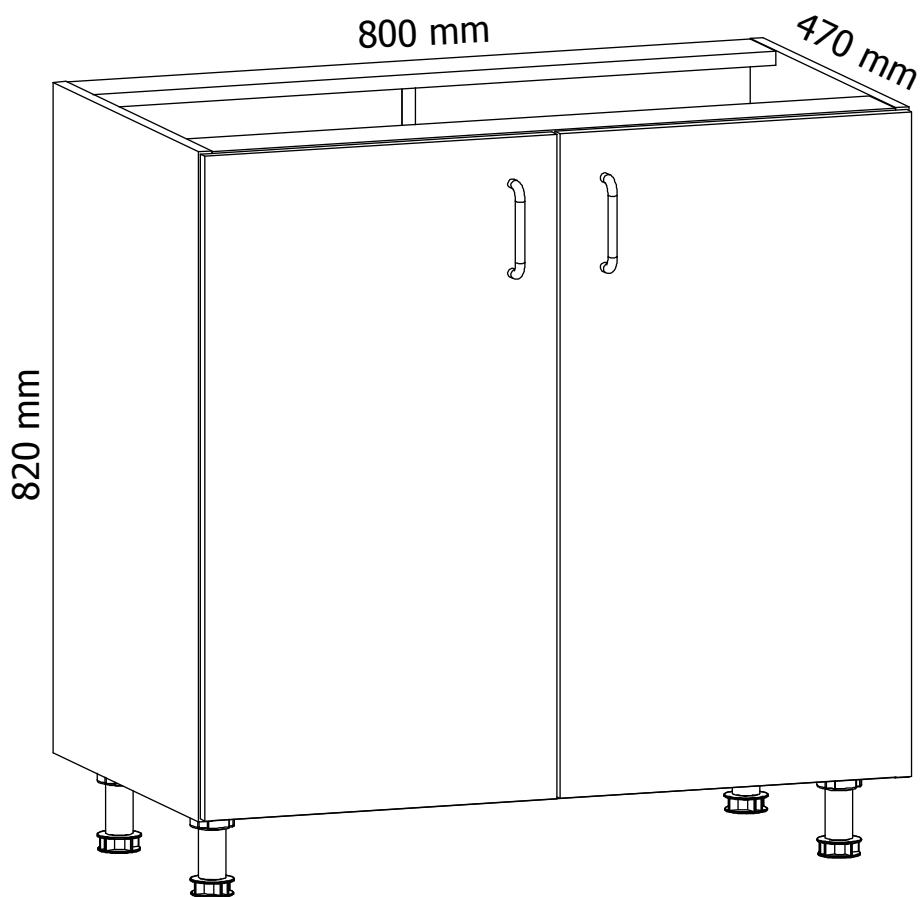

# 12

**D80**

**S80**

PL: INSTRUKCJA MONTAŻU  
EN: ASSEMBLY MANUAL  
CZ: PŘÍRUČKA PRO MONTÁŽ  
SK: PRÍRUČKA PRE MONTÁŽ  
DE: MONTAGEANLEITUNG  
SR: UPUTSTVO ZA INSTALACIJU

**D80**

**S80**

<p><b>A</b> x8</p>  <p>Ø8x35mm</p>	<p><b>B</b> x8</p> 	<p><b>C</b> x8</p>  <p>Ø15x12mm</p>	<p><b>E</b> x4</p> 
<p><b>G</b> x35</p> 	<p><b>H</b> x1</p>  <p>715 mm</p>	<p><b>L1</b> x4</p> 	<p><b>M</b> x2</p> 
<p><b>W2</b> x24</p>  <p>Ø3,5x16</p>	<p><b>Y</b> x8</p>  <p>Ø18 mm</p>	<p><b>Zc</b> x4</p>  <p>Zc-1</p>	 <p>Zc-2</p>