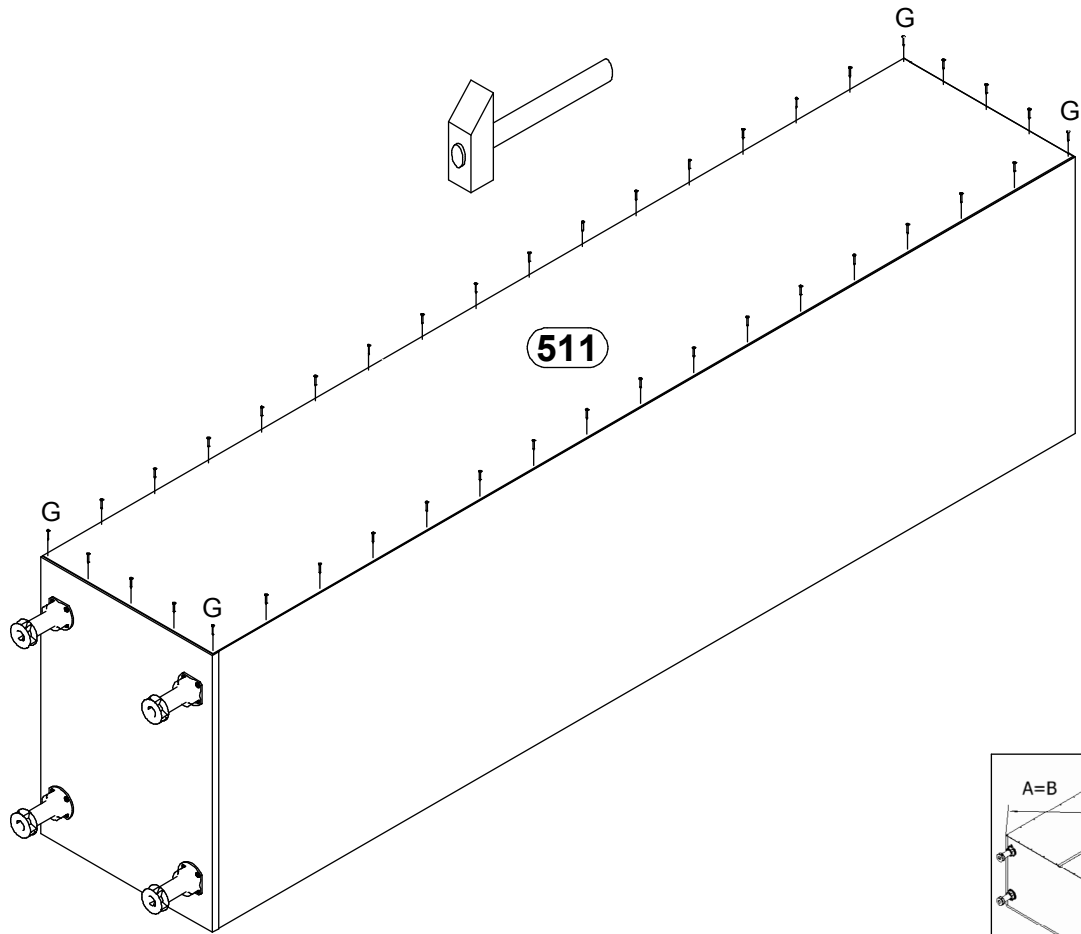

9

10

D40SP

PL: INSTRUKCJA MONTAŻU
EN: ASSEMBLY MANUAL
CZ: PŘÍRUČKA PRO MONTÁŽ
SK: PRÍRUČKA PRE MONTÁŽ
DE: MONTAGEANLEITUNG
SR: UPUTSTVO ZA INSTALACIJU

D40SP

<p>A x12</p>  <p>Ø8x35mm</p>	<p>B x12</p> 	<p>C x12</p>  <p>Ø15x12mm</p>	<p>E x12</p> 
<p>G x40</p> 	<p>L1 x4</p> 	<p>M x2</p> 	<p>W2 x26</p>  <p>Ø3,5x16mm</p>
<p>Y x12</p>  <p>Ø18 mm</p>	<p>Zc x5</p>  <p>Zc-1 Zc-2</p>		

1

2

3

4

5

6

7

8