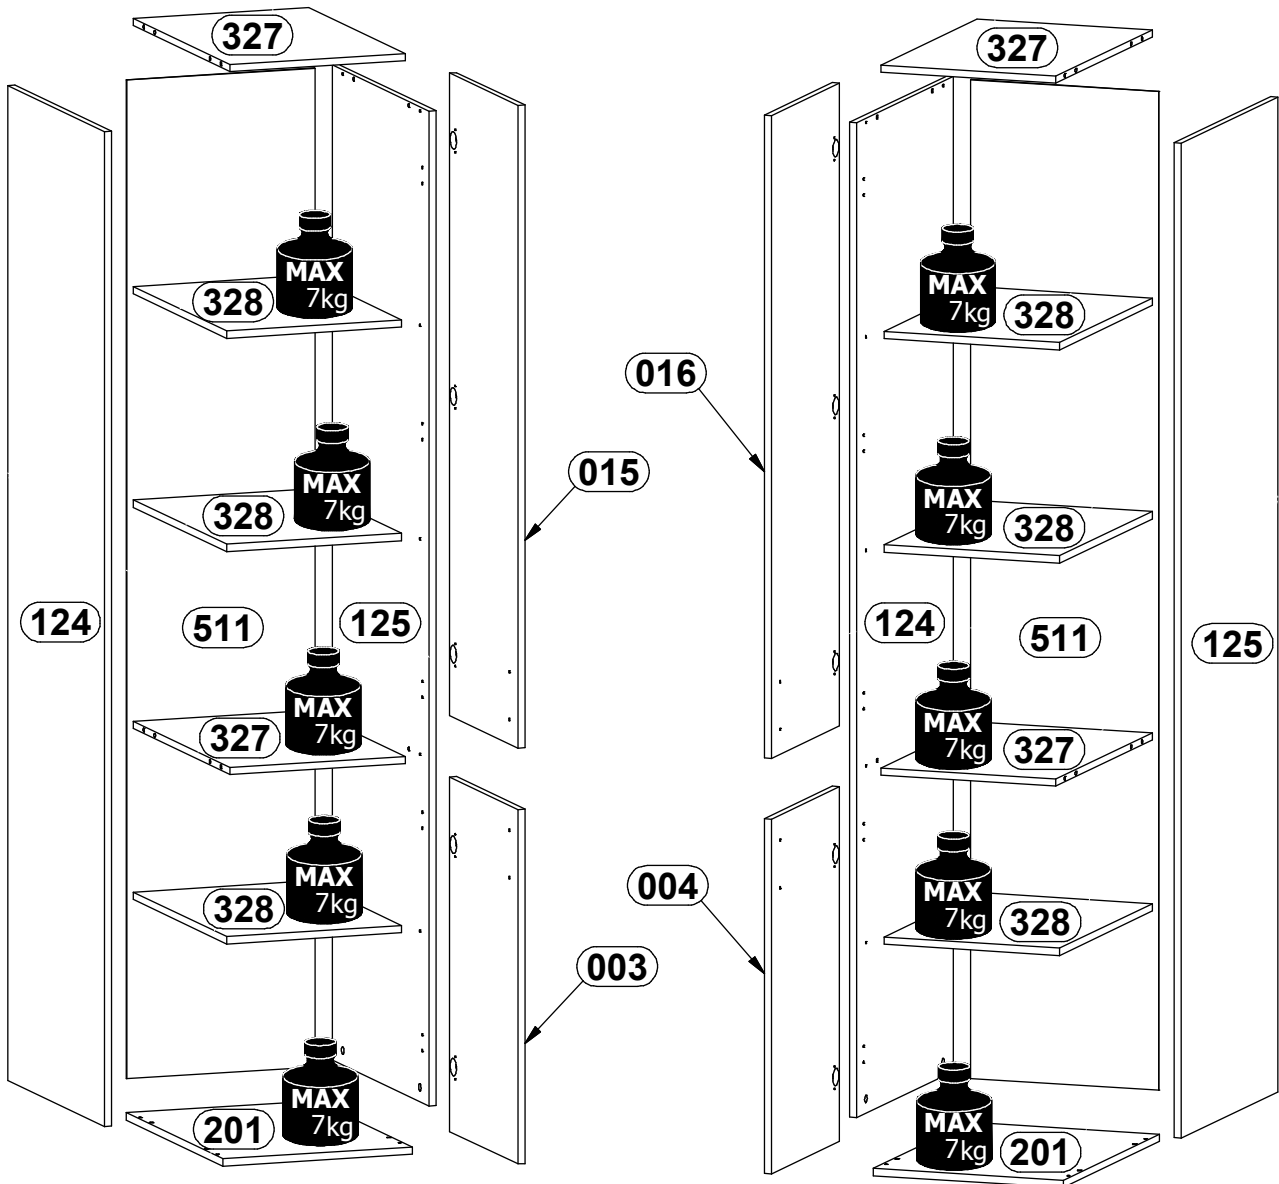

9

10

D80Z

PL: INSTRUKCJA MONTAŻU
EN: ASSEMBLY MANUAL
CZ: PŘÍRUČKA PRO MONTÁŽ
SK: PRÍRUČKA PRE MONTÁŽ
DE: MONTAGEANLEITUNG
SR: UPUTSTVO ZA INSTALACIJU

D80Z

<p>A x8</p>  <p>Ø8x35mm</p>	<p>B x8</p> 	<p>C x8</p>  <p>Ø15x12mm</p>	<p>G x15</p> 
<p>L1 x4</p> 	<p>M x2</p> 	<p>W2 x24</p>  <p>Ø3,5x16mm</p>	<p>Y x8</p>  <p>Ø18 mm</p>
<p>Zc x4</p>  <p>Zc-1</p>  <p>Zc-2</p>			

1

2

3

4

5

6

7

8

9

10

D40SP

PL: INSTRUKCJA MONTAŻU
EN: ASSEMBLY MANUAL
CZ: PŘÍRUČKA PRO MONTÁŽ
SK: PRÍRUČKA PRE MONTÁŽ
DE: MONTAGEANLEITUNG
SR: UPUTSTVO ZA INSTALACIJU

D40SP

<p>A x12</p>  <p>Ø8x35mm</p>	<p>B x12</p> 	<p>C x12</p>  <p>Ø15x12mm</p>	<p>E x12</p> 
<p>G x40</p> 	<p>L1 x4</p> 	<p>M x2</p> 	<p>W2 x26</p>  <p>Ø3,5x16mm</p>
<p>Y x12</p>  <p>Ø18 mm</p>	<p>Zc x5</p>  <p>Zc-1 Zc-2</p>		