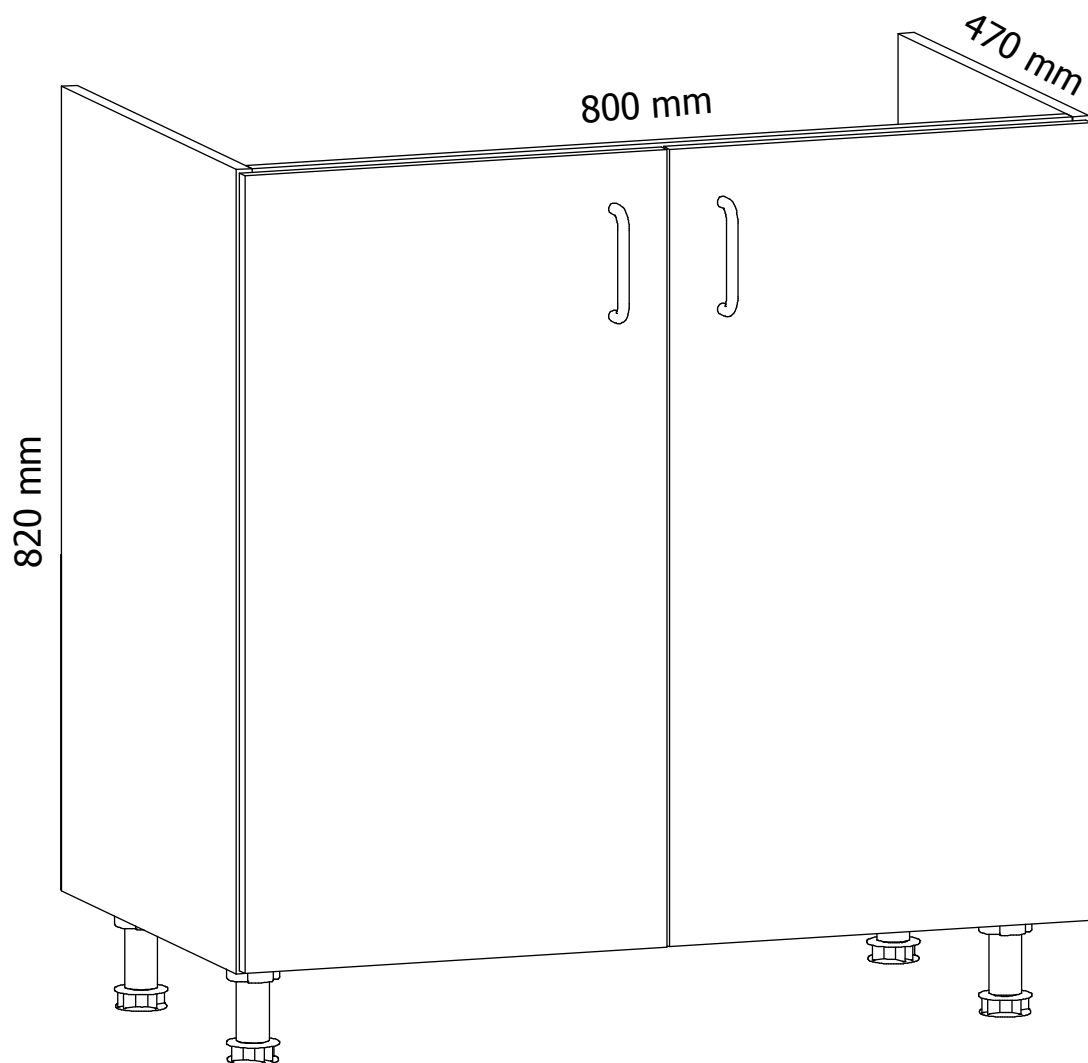

SK: PRÍRUČKA PRE MONTÁŽ

DE: MONTAGEANLEITUNG

SR: UPUTSTVO ZA INSTALACIJU

D60

S60

D60-L

D60-P

<p>A x8</p>  <p>Ø8x35mm</p>	<p>B x8</p> 	<p>C x8</p>  <p>Ø15x12mm</p>	<p>E x4</p> 
<p>G x27</p> 	<p>H x1</p>  <p>715 mm</p>	<p>L1 x4</p> 	<p>M x2</p> 
<p>W2 x24</p>  <p>Ø3,5x16mm</p>	<p>Y x8</p>  <p>Ø18 mm</p>	<p>Zc x4</p>  <p>Zc-1</p>	 <p>Zc-2</p>

9

10

D80Z

PL: INSTRUKCJA MONTAŻU
EN: ASSEMBLY MANUAL
CZ: PŘÍRUČKA PRO MONTÁŽ
SK: PRÍRUČKA PRE MONTÁŽ
DE: MONTAGEANLEITUNG
SR: UPUTSTVO ZA INSTALACIJU

D80Z

<p>A x8</p>  <p>Ø8x35mm</p>	<p>B x8</p> 	<p>C x8</p>  <p>Ø15x12mm</p>	<p>G x15</p> 
<p>L1 x4</p> 	<p>M x2</p> 	<p>W2 x24</p>  <p>Ø3,5x16mm</p>	<p>Y x8</p>  <p>Ø18 mm</p>
<p>Zc x4</p>  <p>Zc-1</p>  <p>Zc-2</p>			