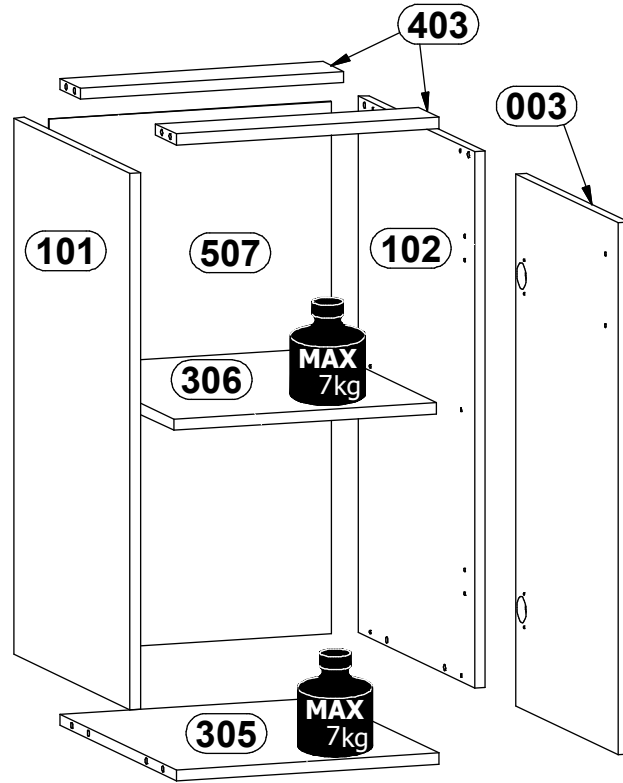

D40

PL: INSTRUKCJA MONTAŻU

EN: ASSEMBLY MANUAL

CZ: PŘÍRUČKA PRO MONTÁŽ

SK: PRÍRUČKA PRE MONTÁŽ

DE: MONTAGEANLEITUNG

SR: UPUTSTVO ZA INSTALACIJU

D40

<p>A x8</p>  <p>Ø8x35mm</p>	<p>B x8</p> 	<p>C x8</p>  <p>Ø15x12mm</p>	<p>E x4</p> 
<p>G x22</p> 	<p>L1 x4</p> 	<p>M x1</p> 	<p>W2 x20</p>  <p>Ø3,5x16mm</p>
<p>Y x8</p>  <p>Ø18 mm</p>	<p>Zc x2</p>  <p>Zc-1 Zc-2</p>		