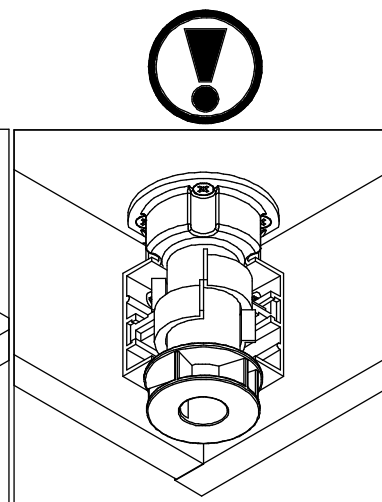

9

10

D40SP

PL: INSTRUKCJA MONTAŻU
EN: ASSEMBLY MANUAL
CZ: PŘÍRUČKA PRO MONTÁŽ
SK: PRÍRUČKA PRE MONTÁŽ
DE: MONTAGEANLEITUNG
SR: UPUTSTVO ZA INSTALACIJU

D40SP

<p>A x12</p>  <p>Ø8x35mm</p>	<p>B x12</p> 	<p>C x12</p>  <p>Ø15x12mm</p>	<p>E x12</p> 
<p>G x40</p> 	<p>L1 x4</p> 	<p>M x2</p> 	<p>W2 x26</p>  <p>Ø3,5x16mm</p>
<p>Y x12</p>  <p>Ø18 mm</p>	<p>Zc x5</p>  <p>Zc-1 Zc-2</p>		