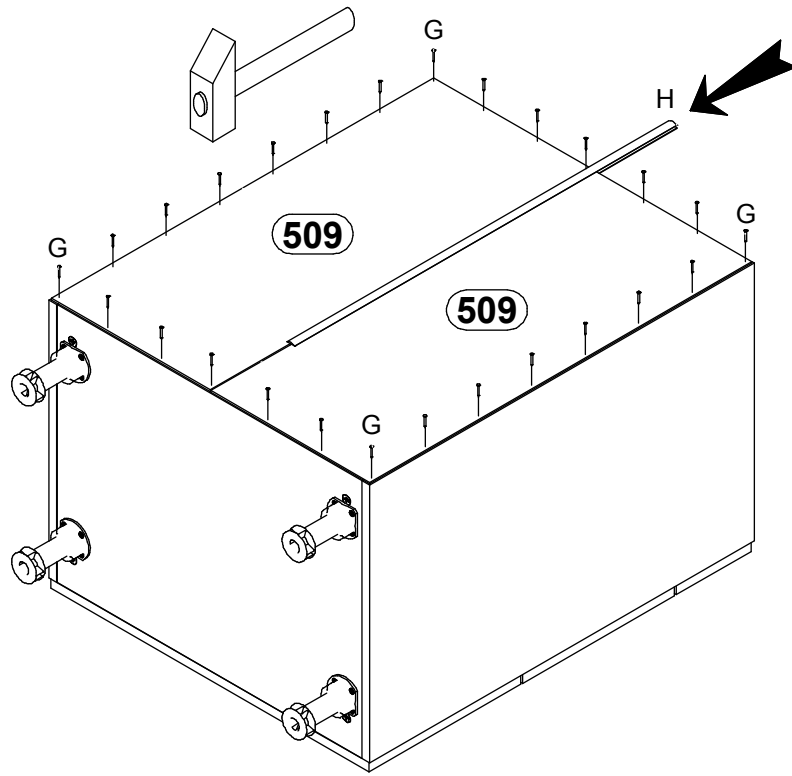

1

2

3

4

5

6

7

8

9

10

D40SP

PL: INSTRUKCJA MONTAŻU
EN: ASSEMBLY MANUAL
CZ: PŘÍRUČKA PRO MONTÁŽ
SK: PRÍRUČKA PRE MONTÁŽ
DE: MONTAGEANLEITUNG
SR: UPUTSTVO ZA INSTALACIJU

D40SP

<p>A x12</p>  <p>Ø8x35mm</p>	<p>B x12</p> 	<p>C x12</p>  <p>Ø15x12mm</p>	<p>E x12</p> 
<p>G x40</p> 	<p>L1 x4</p> 	<p>M x2</p> 	<p>W2 x26</p>  <p>Ø3,5x16mm</p>
<p>Y x12</p>  <p>Ø18 mm</p>	<p>Zc x5</p>  <p>Zc-1 Zc-2</p>		