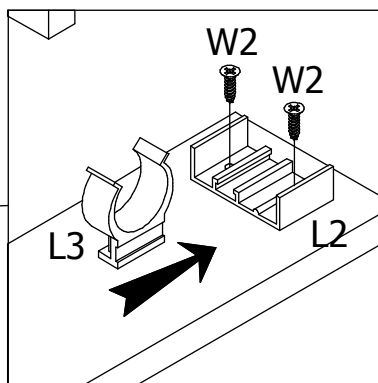

9

10

D40SP

PL: INSTRUKCJA MONTAŻU
EN: ASSEMBLY MANUAL
CZ: PŘÍRUČKA PRO MONTÁŽ
SK: PRÍRUČKA PRE MONTÁŽ
DE: MONTAGEANLEITUNG
SR: UPUTSTVO ZA INSTALACIJU

D40SP

<p>A x12</p>  <p>Ø8x35mm</p>	<p>B x12</p> 	<p>C x12</p>  <p>Ø15x12mm</p>	<p>E x12</p> 
<p>G x40</p> 	<p>L1 x4</p> 	<p>M x2</p> 	<p>W2 x26</p>  <p>Ø3,5x16mm</p>
<p>Y x12</p>  <p>Ø18 mm</p>	<p>Zc x5</p>  <p>Zc-1 Zc-2</p>		