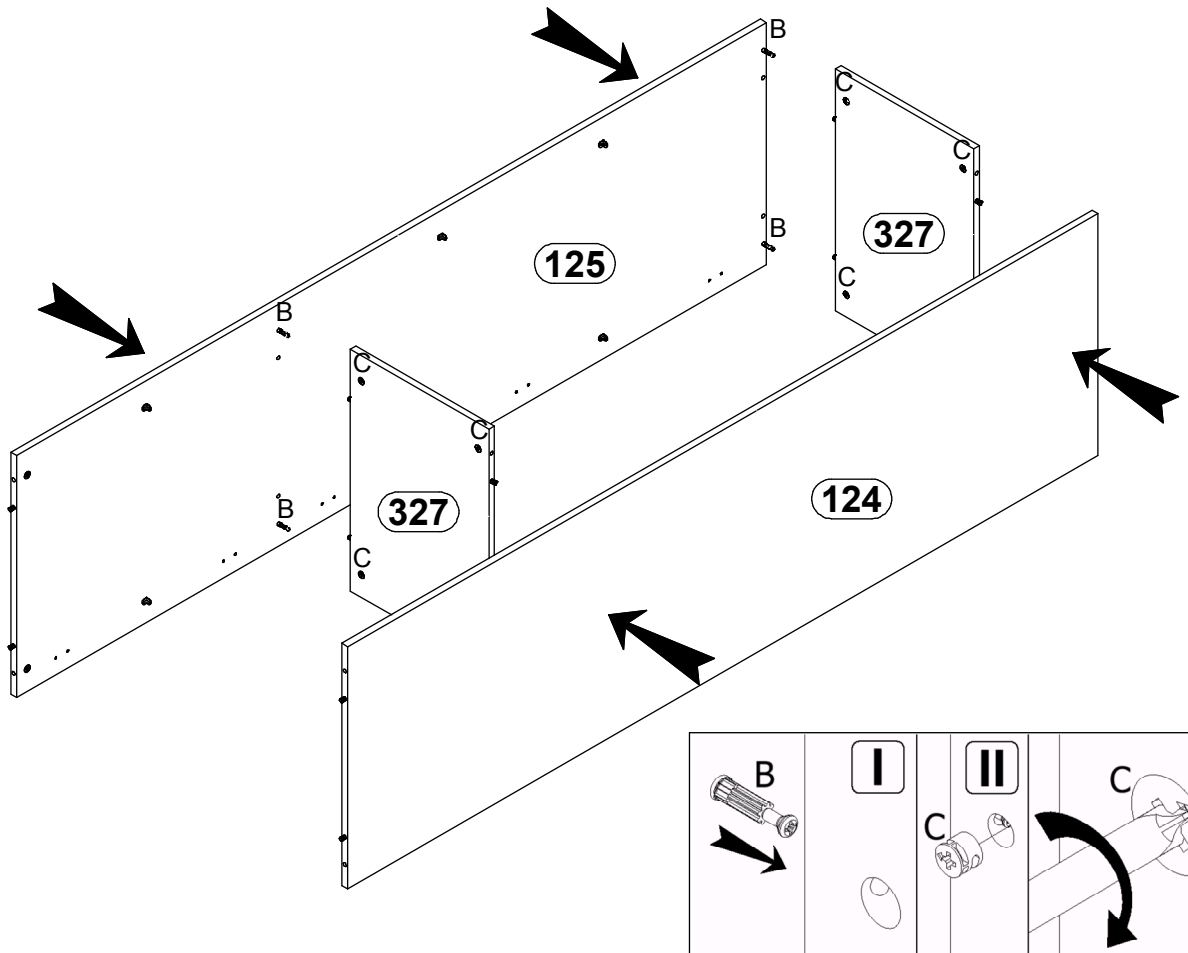

9

10

D40SP

PL: INSTRUKCJA MONTAŻU
EN: ASSEMBLY MANUAL
CZ: PŘÍRUČKA PRO MONTÁŽ
SK: PRÍRUČKA PRE MONTÁŽ
DE: MONTAGEANLEITUNG
SR: UPUTSTVO ZA INSTALACIJU

D40SP

<p>A x12</p>  <p>Ø8x35mm</p>	<p>B x12</p> 	<p>C x12</p>  <p>Ø15x12mm</p>	<p>E x12</p> 
<p>G x40</p> 	<p>L1 x4</p> 	<p>M x2</p> 	<p>W2 x26</p>  <p>Ø3,5x16mm</p>
<p>Y x12</p>  <p>Ø18 mm</p>	<p>Zc x5</p>  <p>Zc-1 Zc-2</p>		

1

2

3

4

5

6

7

8