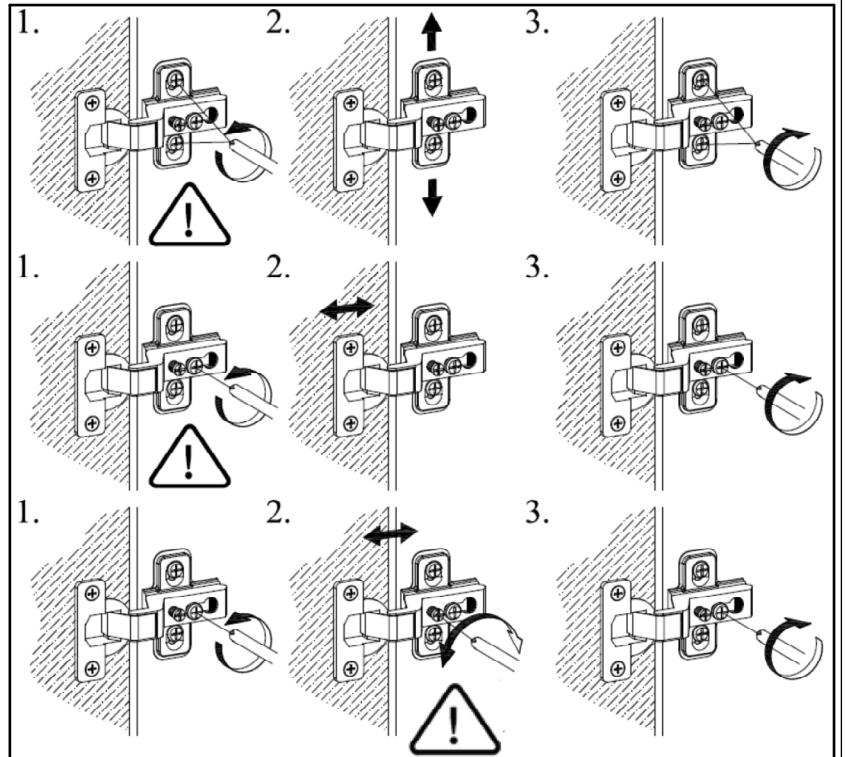

G40 / G40S

PL: INSTRUKCJA MONTAŻU
EN: ASSEMBLY MANUAL
CZ: PŘÍRUČKA PRO MONTÁŽ
SK: PRÍRUČKA PRE MONTÁŽ
DE: MONTAGEANLEITUNG
SR: UPUTSTVO ZA INSTALACIJU

G40 / G40S

<p>A x8</p>  <p>Ø8x35mm</p>	<p>B x8</p> 	<p>C x8</p>  <p>Ø15x12mm</p>	<p>E x4</p> 
<p>G x20</p> 	<p>M x1</p> 	<p>N1 x2</p> 	<p>N2 x2</p> 
<p>W2 x4</p>  <p>Ø3,5x16</p>	<p>W8 x4</p>  <p>Ø4x30mm</p>	<p>Y x8</p>  <p>Ø18 mm</p>	
<p>Zc x2</p>  <p>Zc-1 Zc-2</p>			