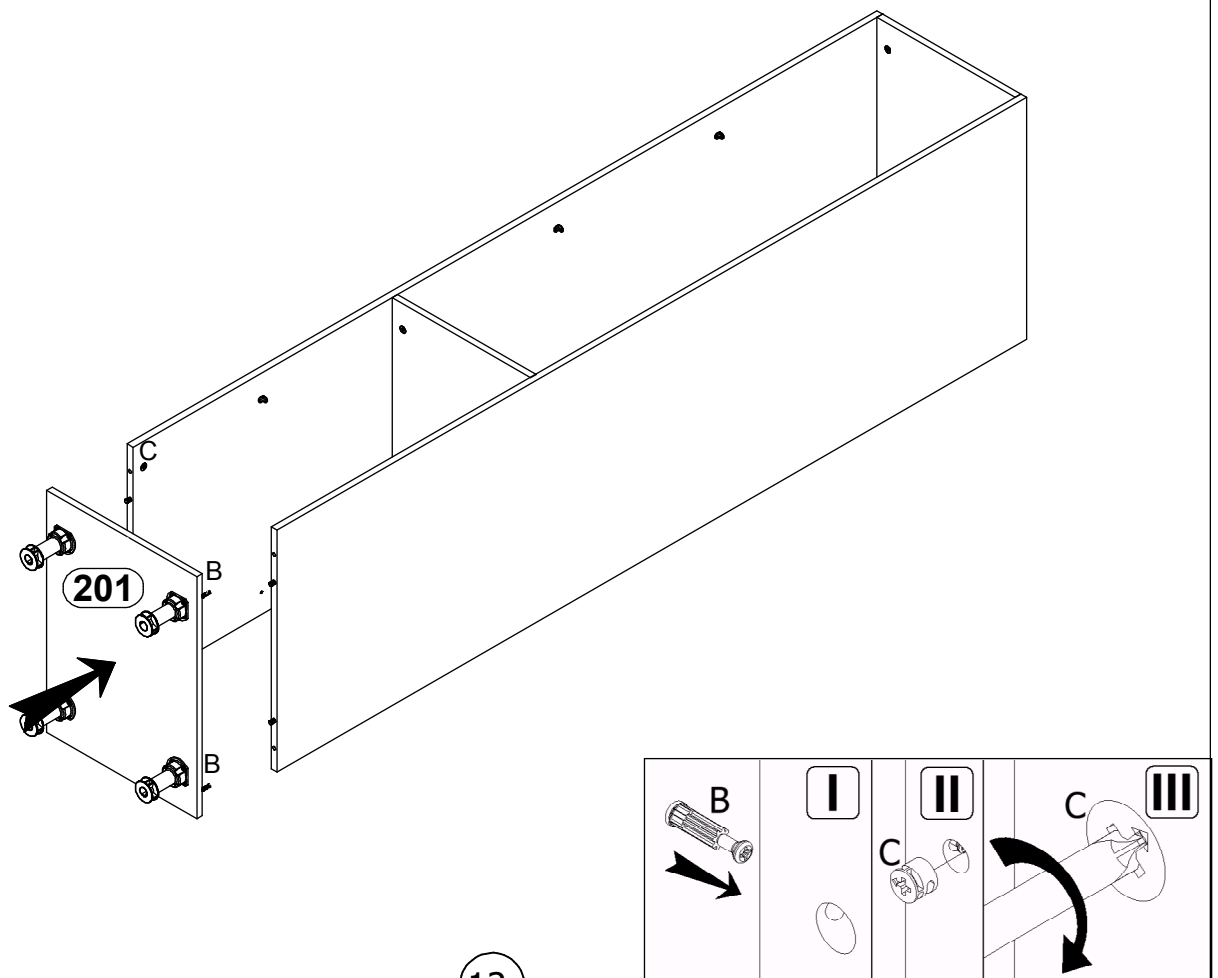

9

10

D40SP

PL: INSTRUKCJA MONTAŻU
EN: ASSEMBLY MANUAL
CZ: PŘÍRUČKA PRO MONTÁŽ
SK: PRÍRUČKA PRE MONTÁŽ
DE: MONTAGEANLEITUNG
SR: UPUTSTVO ZA INSTALACIJU

D40SP

<p>A x12</p>  <p>Ø8x35mm</p>	<p>B x12</p> 	<p>C x12</p>  <p>Ø15x12mm</p>	<p>E x12</p> 
<p>G x40</p> 	<p>L1 x4</p> 	<p>M x2</p> 	<p>W2 x26</p>  <p>Ø3,5x16mm</p>
<p>Y x12</p>  <p>Ø18 mm</p>	<p>Zc x5</p>  <p>Zc-1 Zc-2</p>		

1

2

3

4

5

6

7

8