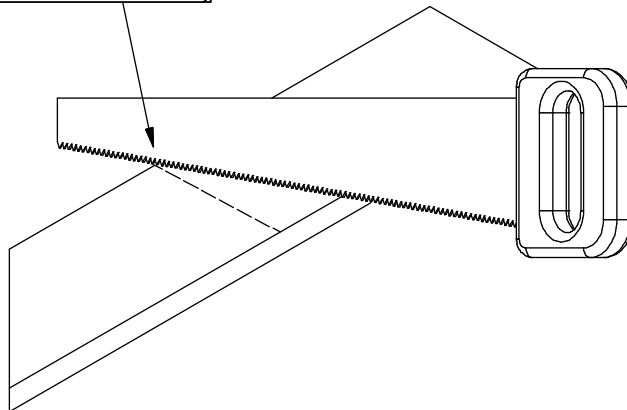

9

10

D40SP

PL: INSTRUKCJA MONTAŻU
EN: ASSEMBLY MANUAL
CZ: PŘÍRUČKA PRO MONTÁŽ
SK: PRÍRUČKA PRE MONTÁŽ
DE: MONTAGEANLEITUNG
SR: UPUTSTVO ZA INSTALACIJU

D40SP

<p>A x12</p>  <p>Ø8x35mm</p>	<p>B x12</p> 	<p>C x12</p>  <p>Ø15x12mm</p>	<p>E x12</p> 
<p>G x40</p> 	<p>L1 x4</p> 	<p>M x2</p> 	<p>W2 x26</p>  <p>Ø3,5x16mm</p>
<p>Y x12</p>  <p>Ø18 mm</p>	<p>Zc x5</p>  <p>Zc-1 Zc-2</p>		