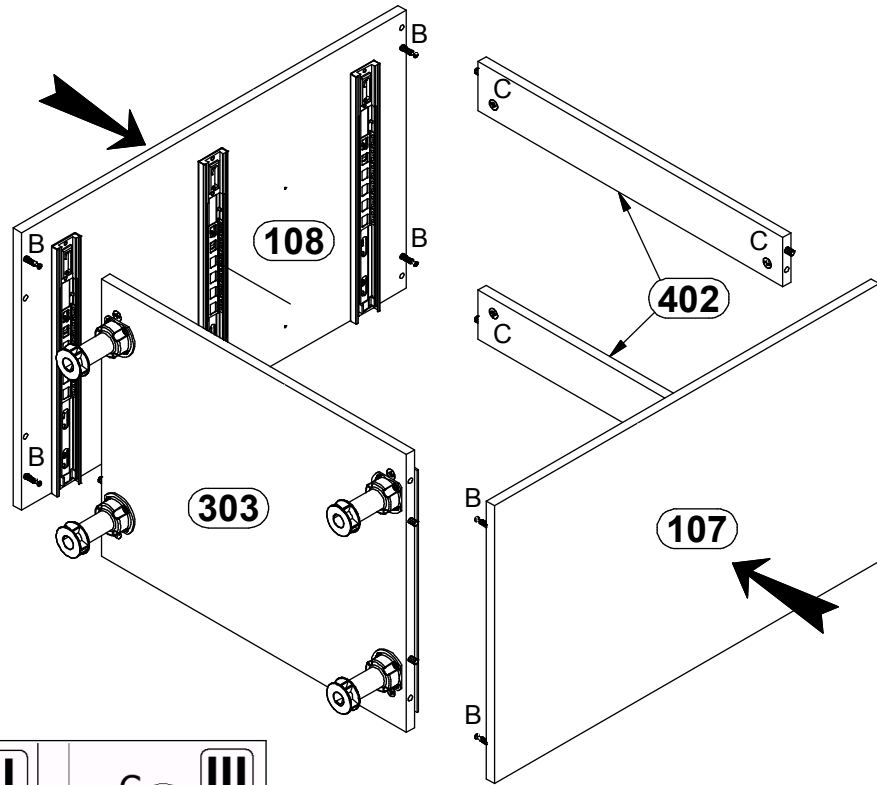

1

2

3

4

5

6

7

8

9

10

D40SP

PL: INSTRUKCJA MONTAŻU
EN: ASSEMBLY MANUAL
CZ: PŘÍRUČKA PRO MONTÁŽ
SK: PRÍRUČKA PRE MONTÁŽ
DE: MONTAGEANLEITUNG
SR: UPUTSTVO ZA INSTALACIJU

D40SP

<p>A x12</p>  <p>Ø8x35mm</p>	<p>B x12</p> 	<p>C x12</p>  <p>Ø15x12mm</p>	<p>E x12</p> 
<p>G x40</p> 	<p>L1 x4</p> 	<p>M x2</p> 	<p>W2 x26</p>  <p>Ø3,5x16mm</p>
<p>Y x12</p>  <p>Ø18 mm</p>	<p>Zc x5</p>  <p>Zc-1 Zc-2</p>		