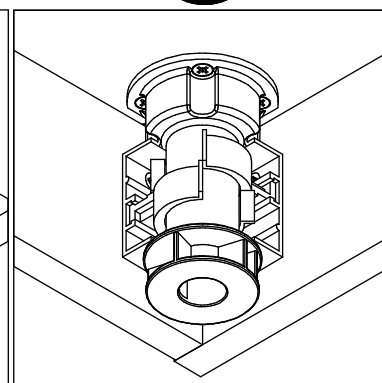

SK: PRÍRUČKA PRE MONTÁŽ

DE: MONTAGEANLEITUNG

SR: UPUTSTVO ZA INSTALACIJU

D60

S60

D60-L

D60-P

<p>A x8</p>  <p>Ø8x35mm</p>	<p>B x8</p> 	<p>C x8</p>  <p>Ø15x12mm</p>	<p>E x4</p> 
<p>G x27</p> 	<p>H x1</p>  <p>715 mm</p>	<p>L1 x4</p> 	<p>M x2</p> 
<p>W2 x24</p>  <p>Ø3,5x16mm</p>	<p>Y x8</p>  <p>Ø18 mm</p>	<p>Zc x4</p>  <p>Zc-1</p>	 <p>Zc-2</p>

1

2

3

4

5

6

7

8

9

10

D80Z

PL: INSTRUKCJA MONTAŻU
EN: ASSEMBLY MANUAL
CZ: PŘÍRUČKA PRO MONTÁŽ
SK: PRÍRUČKA PRE MONTÁŽ
DE: MONTAGEANLEITUNG
SR: UPUTSTVO ZA INSTALACIJU

D80Z

<p>A x8</p>  <p>Ø8x35mm</p>	<p>B x8</p> 	<p>C x8</p>  <p>Ø15x12mm</p>	<p>G x15</p> 
<p>L1 x4</p> 	<p>M x2</p> 	<p>W2 x24</p>  <p>Ø3,5x16mm</p>	<p>Y x8</p>  <p>Ø18 mm</p>
<p>Zc x4</p>  <p>Zc-1</p>  <p>Zc-2</p>			