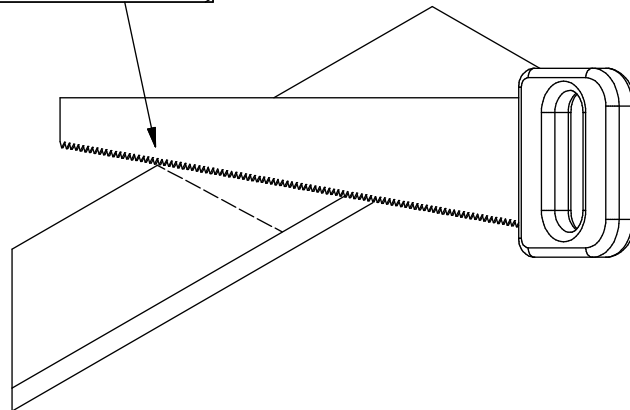

9

10

D80Z

PL: INSTRUKCJA MONTAŻU
EN: ASSEMBLY MANUAL
CZ: PŘÍRUČKA PRO MONTÁŽ
SK: PRÍRUČKA PRE MONTÁŽ
DE: MONTAGEANLEITUNG
SR: UPUTSTVO ZA INSTALACIJU

D80Z

<p>A x8</p>  <p>Ø8x35mm</p>	<p>B x8</p> 	<p>C x8</p>  <p>Ø15x12mm</p>	<p>G x15</p> 
<p>L1 x4</p> 	<p>M x2</p> 	<p>W2 x24</p>  <p>Ø3,5x16mm</p>	<p>Y x8</p>  <p>Ø18 mm</p>
<p>Zc x4</p>  <p>Zc-1</p>  <p>Zc-2</p>			