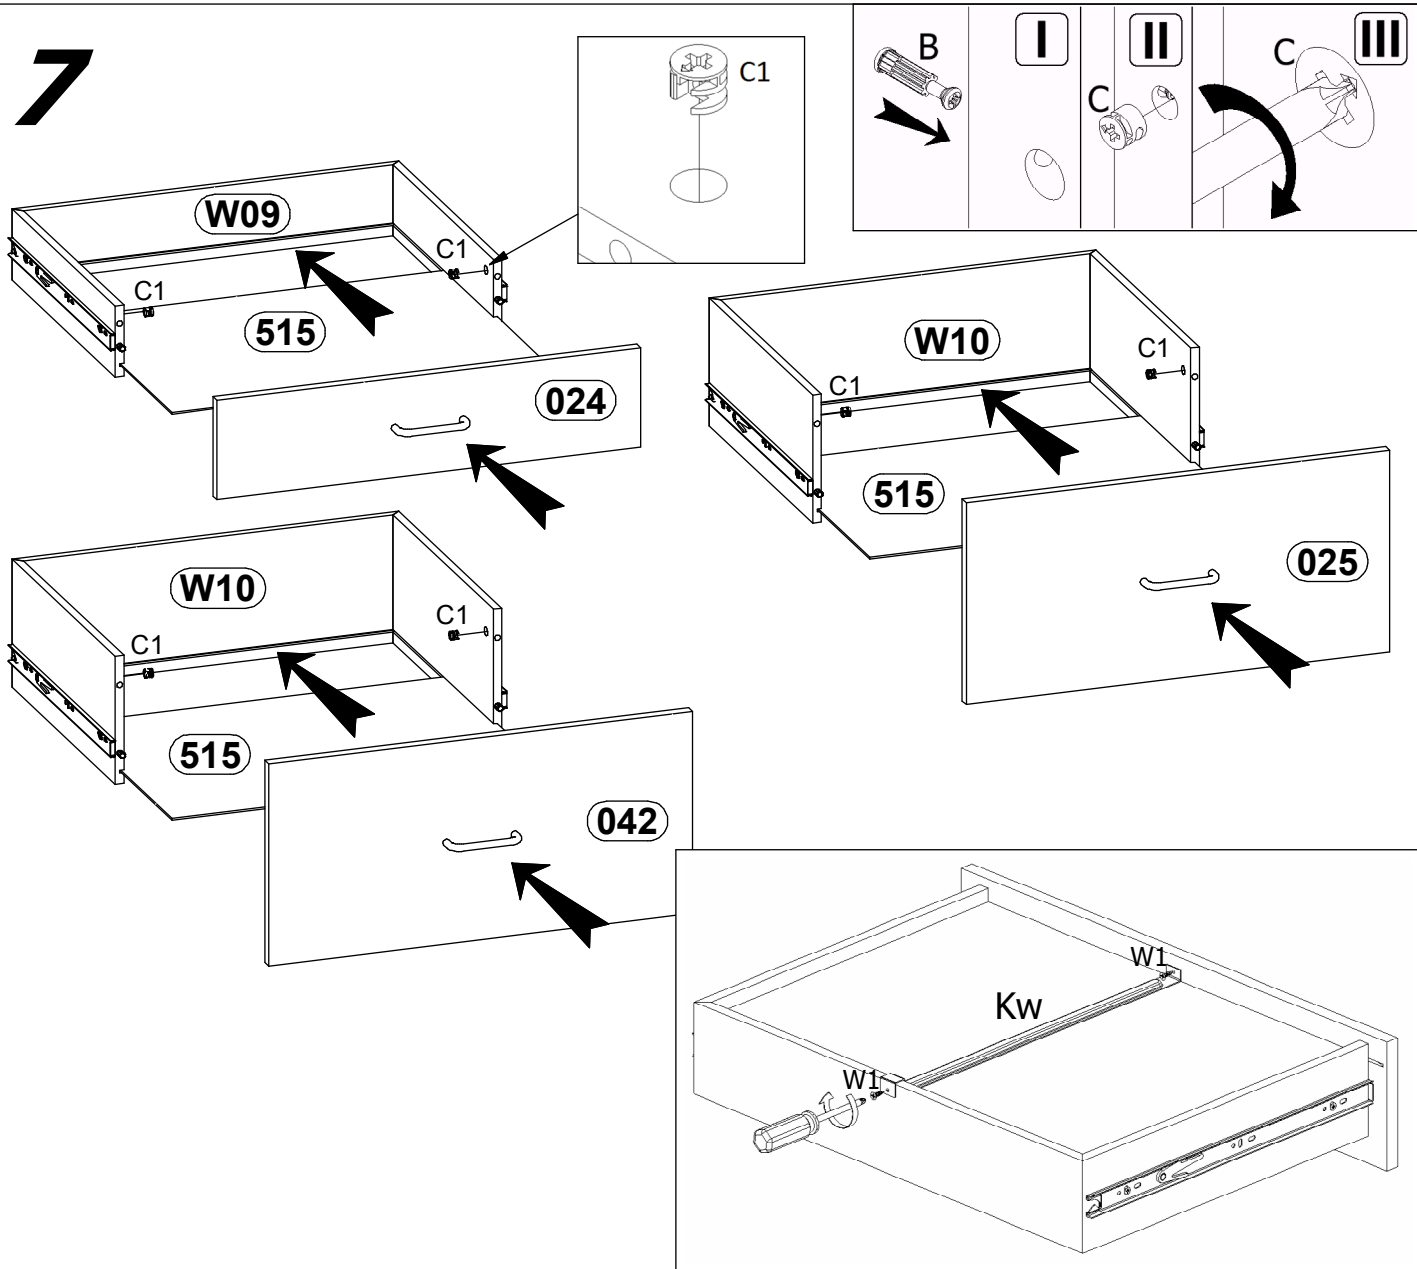

9

10

D80Z

PL: INSTRUKCJA MONTAŻU
EN: ASSEMBLY MANUAL
CZ: PŘÍRUČKA PRO MONTÁŽ
SK: PRÍRUČKA PRE MONTÁŽ
DE: MONTAGEANLEITUNG
SR: UPUTSTVO ZA INSTALACIJU

D80Z

<p>A x8</p>  <p>Ø8x35mm</p>	<p>B x8</p> 	<p>C x8</p>  <p>Ø15x12mm</p>	<p>G x15</p> 
<p>L1 x4</p> 	<p>M x2</p> 	<p>W2 x24</p>  <p>Ø3,5x16mm</p>	<p>Y x8</p>  <p>Ø18 mm</p>
<p>Zc x4</p>  <p>Zc-1</p>  <p>Zc-2</p>			

9

10

D60S3

PL: INSTRUKCJA MONTAŻU
EN: ASSEMBLY MANUAL
CZ: PŘÍRUČKA PRO MONTÁŽ
SK: PRÍRUČKA PRE MONTÁŽ
DE: MONTAGEANLEITUNG
SR: UPUTSTVO ZA INSTALACIJU

D60S3

<p>A x14</p>  <p>Ø8x35mm</p>	<p>B x14</p> 	<p>C x8</p>  <p>Ø15x12mm</p>	<p>C1 x6</p>  <p>Ø12x10mm</p>
<p>G x35</p> 	<p>H x1</p>  <p>715 mm</p>	<p>Kw x3</p>  <p>400 mm</p>	<p>L1 x4</p> 
<p>M x3</p> 	<p>Pc x6</p>  <p>Pc-1 Pc-2</p>		<p>W1 x30</p>  <p>Ø3,5x13mm</p>
<p>W2 x16</p>  <p>Ø3,5x16mm</p>	<p>Y x14</p>  <p>Ø18 mm</p>		

1

2

3

4

5

6

7

8

9

10

D40SP

PL: INSTRUKCJA MONTAŻU
EN: ASSEMBLY MANUAL
CZ: PŘÍRUČKA PRO MONTÁŽ
SK: PRÍRUČKA PRE MONTÁŽ
DE: MONTAGEANLEITUNG
SR: UPUTSTVO ZA INSTALACIJU

D40SP

<p>A x12</p>  <p>Ø8x35mm</p>	<p>B x12</p> 	<p>C x12</p>  <p>Ø15x12mm</p>	<p>E x12</p> 
<p>G x40</p> 	<p>L1 x4</p> 	<p>M x2</p> 	<p>W2 x26</p>  <p>Ø3,5x16mm</p>
<p>Y x12</p>  <p>Ø18 mm</p>	<p>Zc x5</p>  <p>Zc-1 Zc-2</p>		