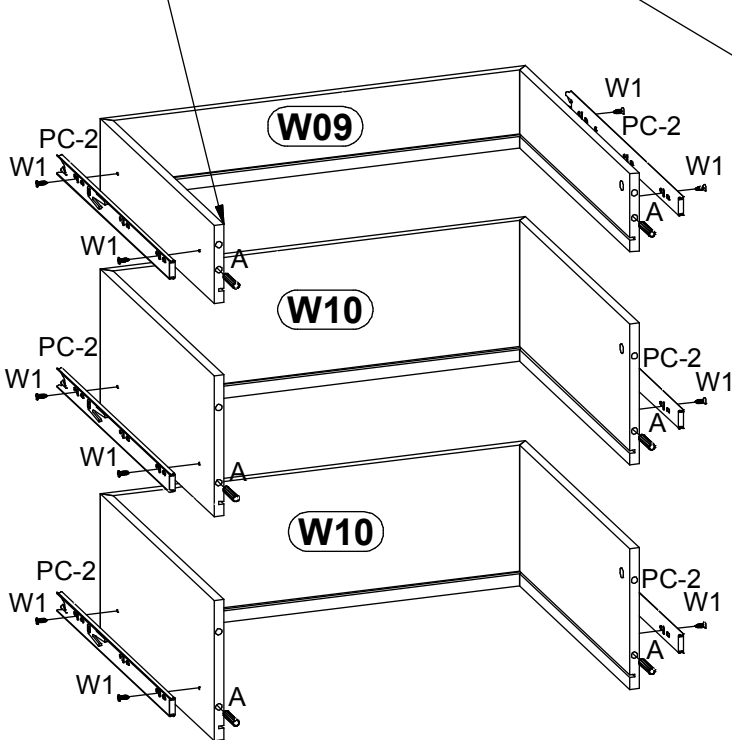

1

2

3

4

5

6

7

8

9

10

D40SP

PL: INSTRUKCJA MONTAŻU
EN: ASSEMBLY MANUAL
CZ: PŘÍRUČKA PRO MONTÁŽ
SK: PRÍRUČKA PRE MONTÁŽ
DE: MONTAGEANLEITUNG
SR: UPUTSTVO ZA INSTALACIJU

D40SP

<p>A x12</p>  <p>Ø8x35mm</p>	<p>B x12</p> 	<p>C x12</p>  <p>Ø15x12mm</p>	<p>E x12</p> 
<p>G x40</p> 	<p>L1 x4</p> 	<p>M x2</p> 	<p>W2 x26</p>  <p>Ø3,5x16mm</p>
<p>Y x12</p>  <p>Ø18 mm</p>	<p>Zc x5</p>  <p>Zc-1 Zc-2</p>		