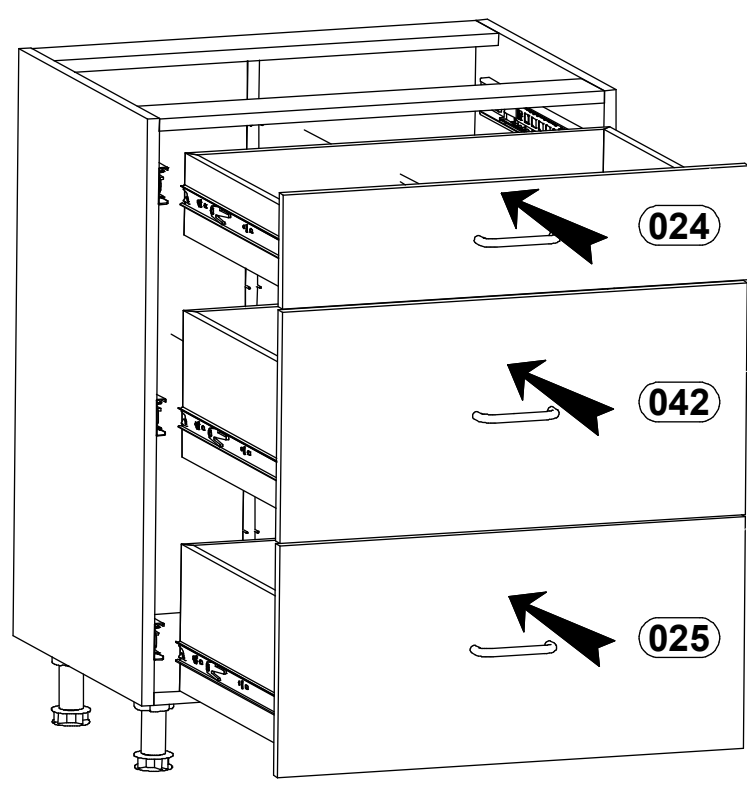

1

2

3

4

5

6

7

8

9

10

D40SP

PL: INSTRUKCJA MONTAŻU
EN: ASSEMBLY MANUAL
CZ: PŘÍRUČKA PRO MONTÁŽ
SK: PRÍRUČKA PRE MONTÁŽ
DE: MONTAGEANLEITUNG
SR: UPUTSTVO ZA INSTALACIJU

D40SP

<p>A x12</p>  <p>Ø8x35mm</p>	<p>B x12</p> 	<p>C x12</p>  <p>Ø15x12mm</p>	<p>E x12</p> 
<p>G x40</p> 	<p>L1 x4</p> 	<p>M x2</p> 	<p>W2 x26</p>  <p>Ø3,5x16mm</p>
<p>Y x12</p>  <p>Ø18 mm</p>	<p>Zc x5</p>  <p>Zc-1 Zc-2</p>		