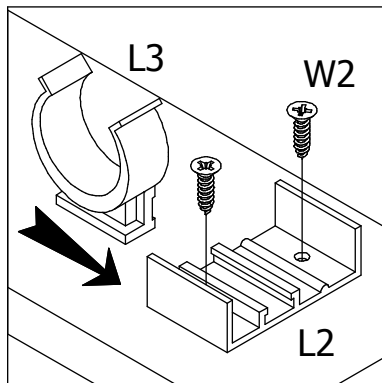

9

10

D40SP

PL: INSTRUKCJA MONTAŻU
EN: ASSEMBLY MANUAL
CZ: PŘÍRUČKA PRO MONTÁŽ
SK: PRÍRUČKA PRE MONTÁŽ
DE: MONTAGEANLEITUNG
SR: UPUTSTVO ZA INSTALACIJU

D40SP

<p>A x12</p>  <p>Ø8x35mm</p>	<p>B x12</p> 	<p>C x12</p>  <p>Ø15x12mm</p>	<p>E x12</p> 
<p>G x40</p> 	<p>L1 x4</p> 	<p>M x2</p> 	<p>W2 x26</p>  <p>Ø3,5x16mm</p>
<p>Y x12</p>  <p>Ø18 mm</p>	<p>Zc x5</p>  <p>Zc-1 Zc-2</p>		