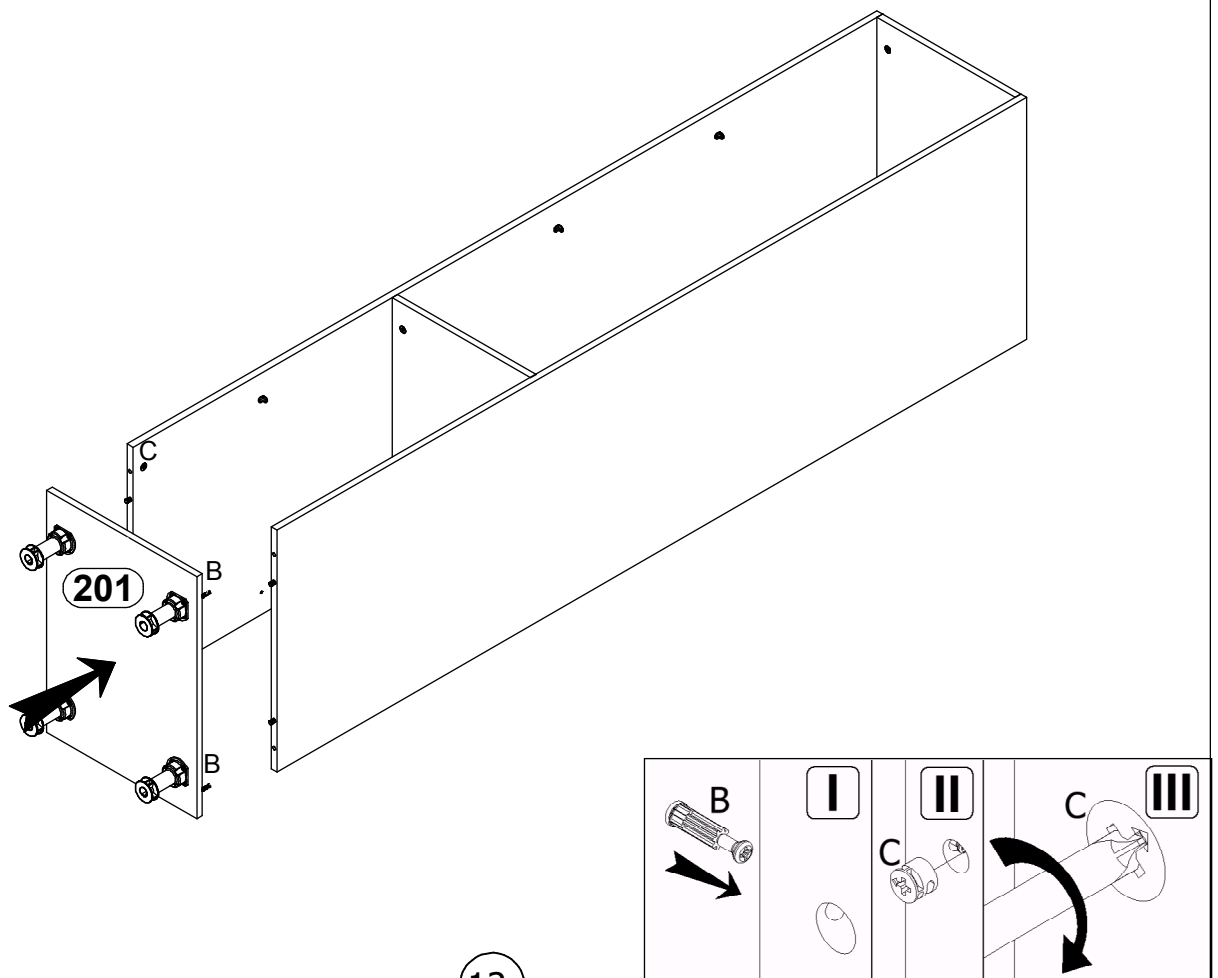

D40SP

PL: INSTRUKCJA MONTAŻU
EN: ASSEMBLY MANUAL
CZ: PŘÍRUČKA PRO MONTÁŽ
SK: PRÍRUČKA PRE MONTÁŽ
DE: MONTAGEANLEITUNG
SR: UPUTSTVO ZA INSTALACIJU

D40SP

<p>A x12</p>  <p>Ø8x35mm</p>	<p>B x12</p> 	<p>C x12</p>  <p>Ø15x12mm</p>	<p>E x12</p> 
<p>G x40</p> 	<p>L1 x4</p> 	<p>M x2</p> 	<p>W2 x26</p>  <p>Ø3,5x16mm</p>
<p>Y x12</p>  <p>Ø18 mm</p>	<p>Zc x5</p>  <p>Zc-1 Zc-2</p>		

1

2

3

4

5

6

7

8