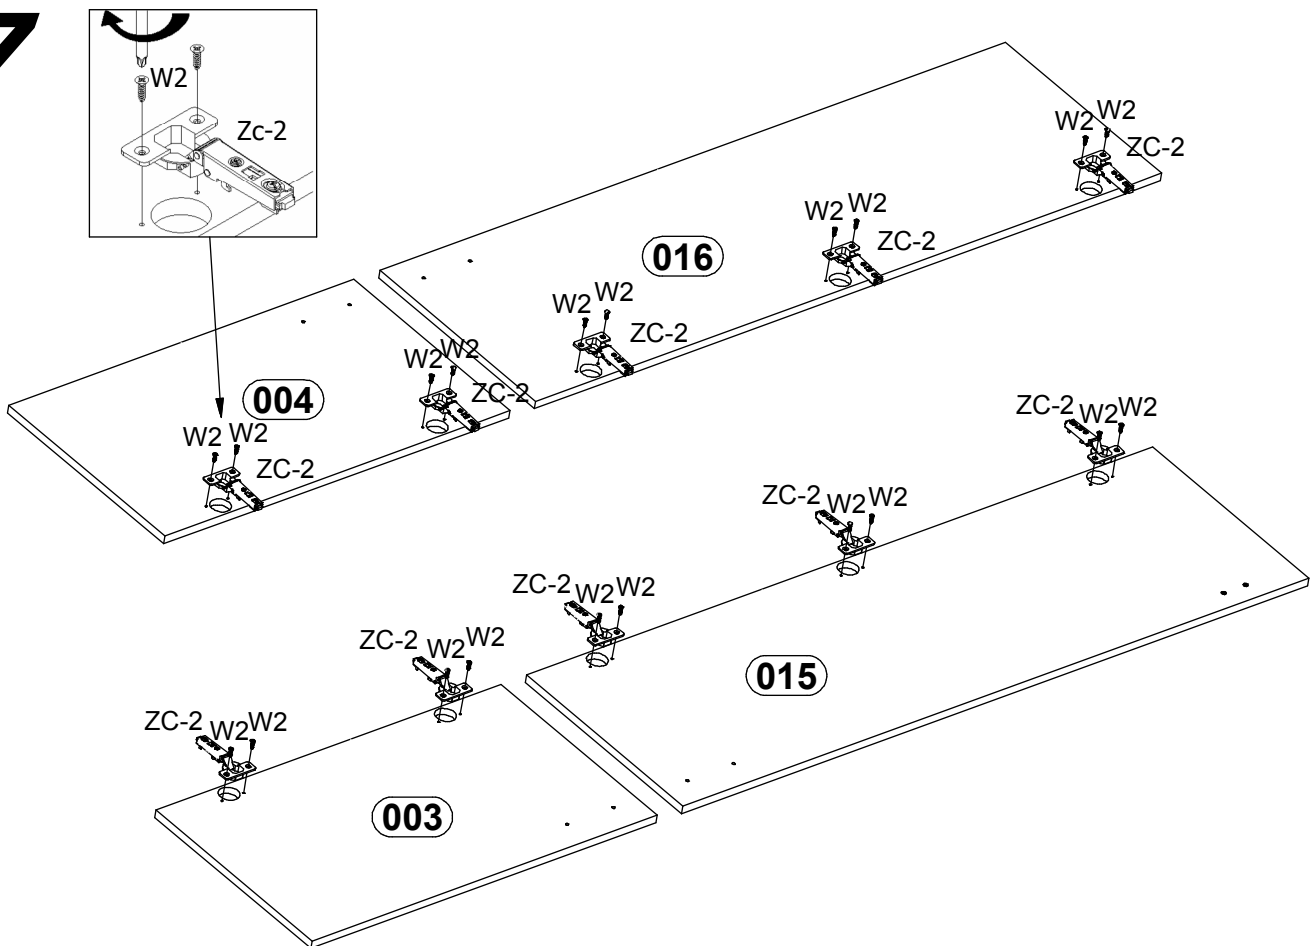

D40SP

PL: INSTRUKCJA MONTAŻU
EN: ASSEMBLY MANUAL
CZ: PŘÍRUČKA PRO MONTÁŽ
SK: PRÍRUČKA PRE MONTÁŽ
DE: MONTAGEANLEITUNG
SR: UPUTSTVO ZA INSTALACIJU

D40SP

<p>A x12</p>  <p>Ø8x35mm</p>	<p>B x12</p> 	<p>C x12</p>  <p>Ø15x12mm</p>	<p>E x12</p> 
<p>G x40</p> 	<p>L1 x4</p> 	<p>M x2</p> 	<p>W2 x26</p>  <p>Ø3,5x16mm</p>
<p>Y x12</p>  <p>Ø18 mm</p>	<p>Zc x5</p>  <p>Zc-1 Zc-2</p>		

1

2

3

4

5

6

7

8