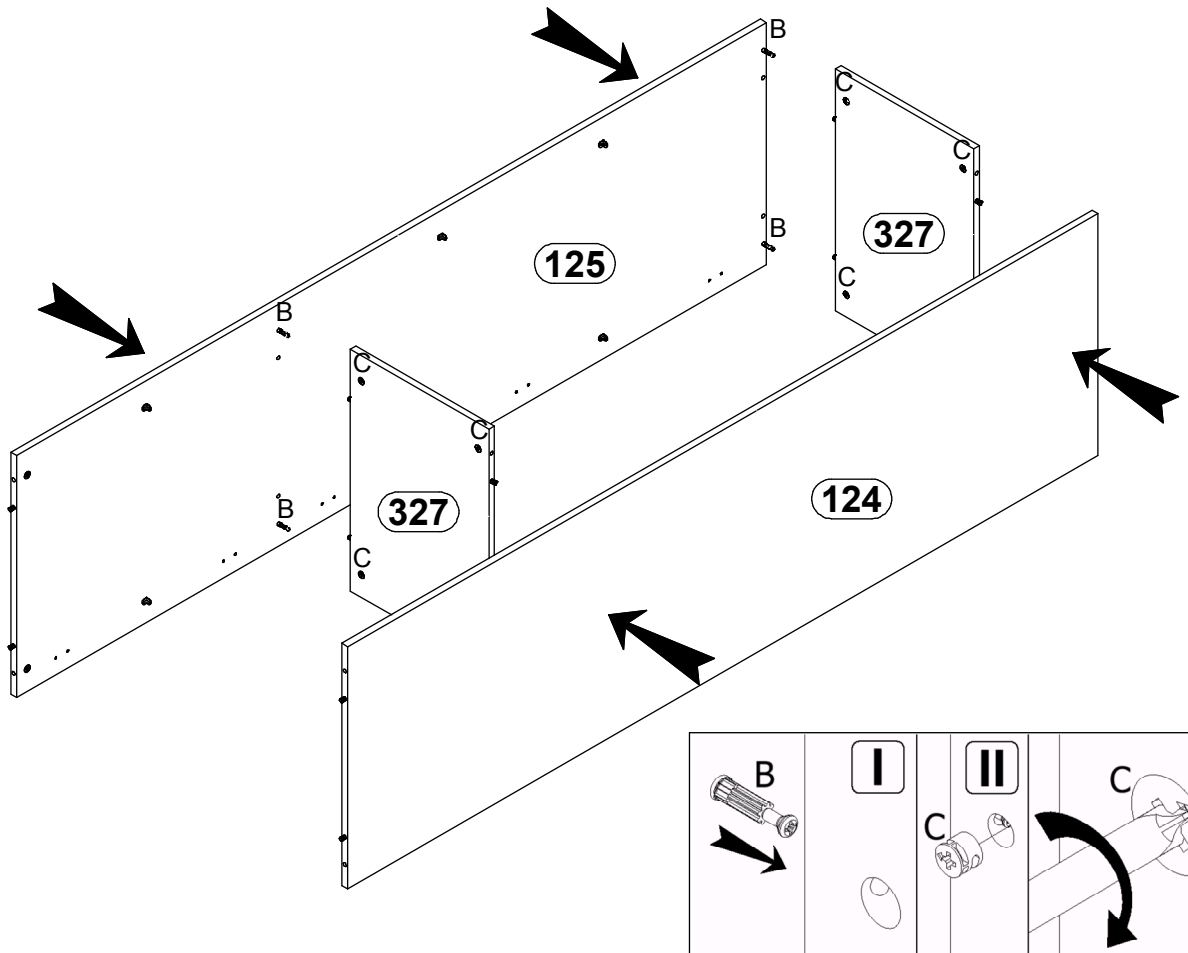

D40SP

PL: INSTRUKCJA MONTAŻU
EN: ASSEMBLY MANUAL
CZ: PŘÍRUČKA PRO MONTÁŽ
SK: PRÍRUČKA PRE MONTÁŽ
DE: MONTAGEANLEITUNG
SR: UPUTSTVO ZA INSTALACIJU

D40SP

<p>A x12</p>  <p>Ø8x35mm</p>	<p>B x12</p> 	<p>C x12</p>  <p>Ø15x12mm</p>	<p>E x12</p> 
<p>G x40</p> 	<p>L1 x4</p> 	<p>M x2</p> 	<p>W2 x26</p>  <p>Ø3,5x16mm</p>
<p>Y x12</p>  <p>Ø18 mm</p>	<p>Zc x5</p>  <p>Zc-1 Zc-2</p>		

1

2

3

4

5

6

7

8

9

10

11