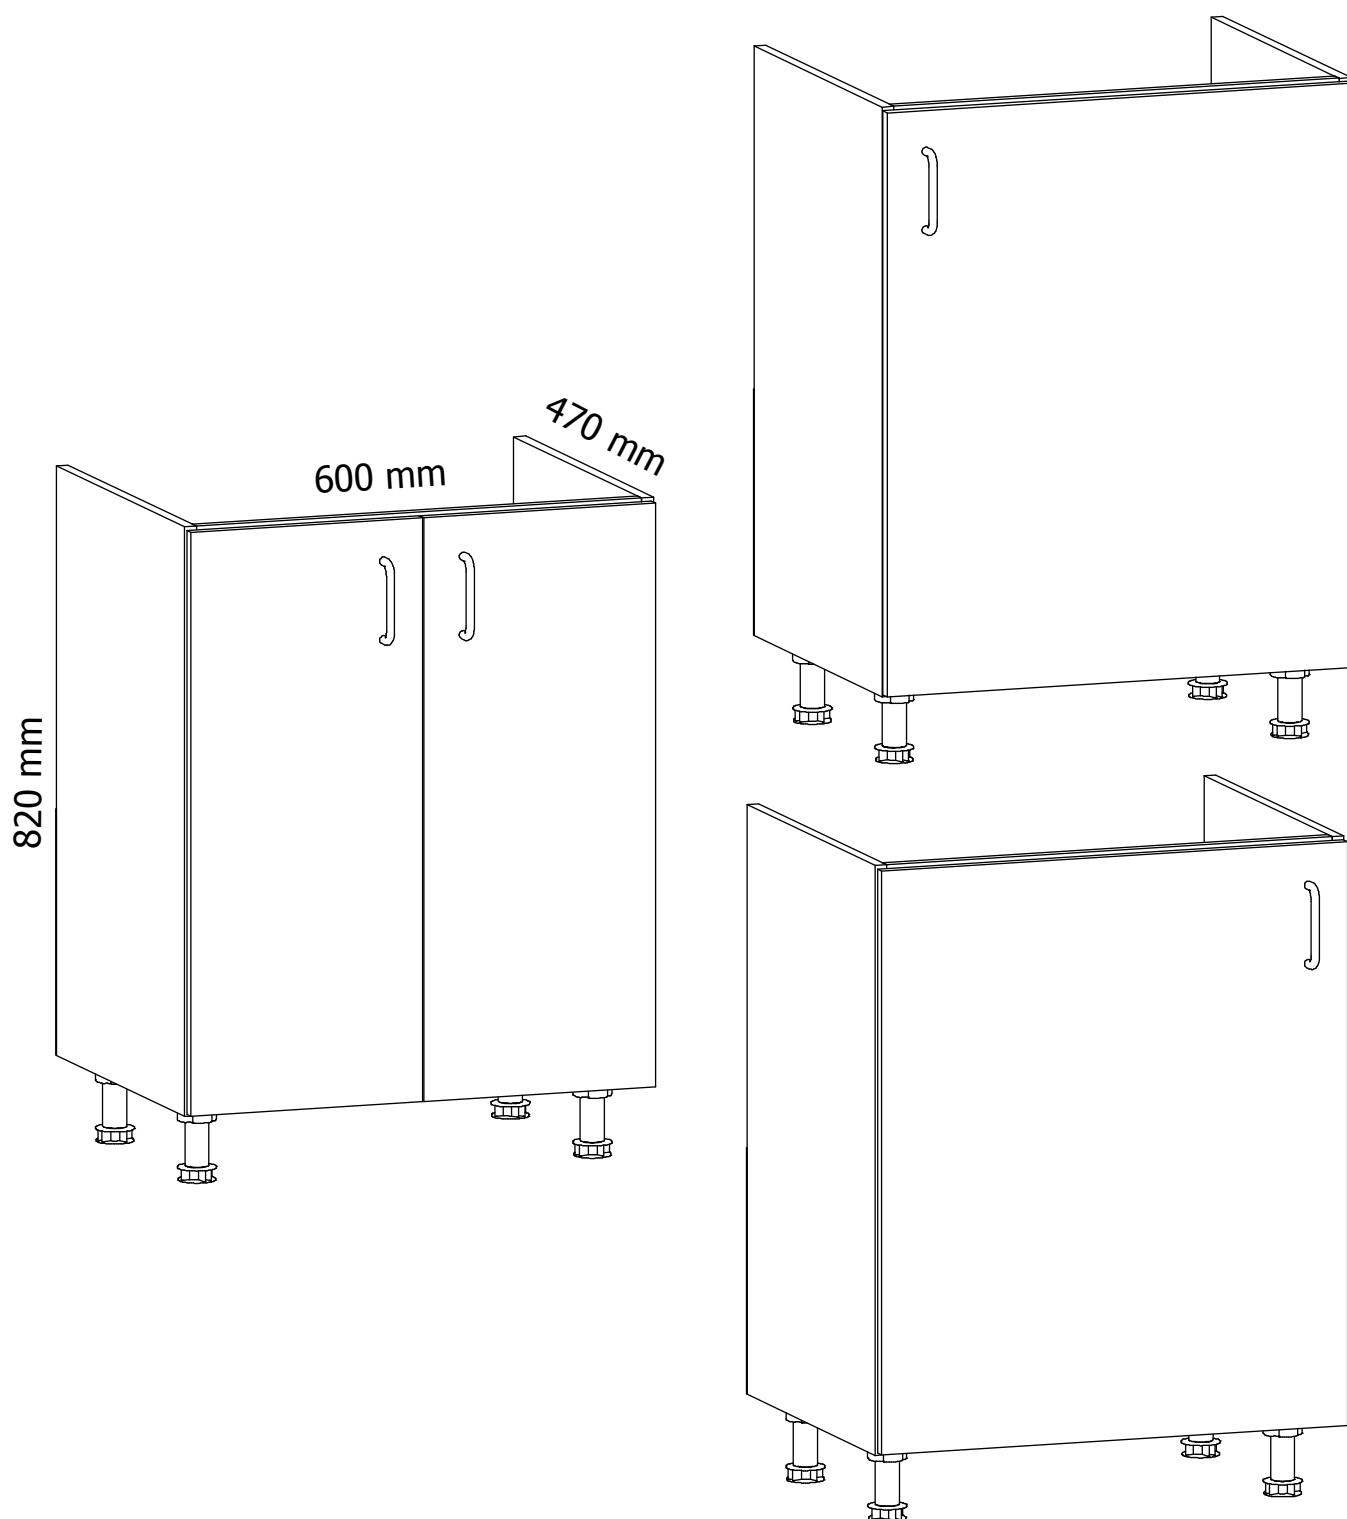

D60Z/D60Z-P/D60Z-L

PL: INSTRUKCJA MONTAŻU
EN: ASSEMBLY MANUAL
CZ: PŘÍRUČKA PRO MONTÁŽ
SK: PRÍRUČKA PRE MONTÁŽ
DE: MONTAGEANLEITUNG
SR: UPUTSTVO ZA INSTALACIJU