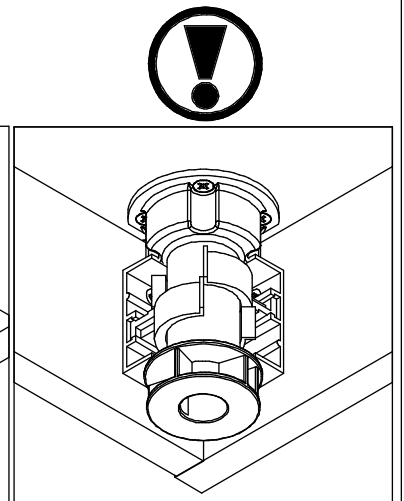

CZ: PŘÍRUČKA PRO MONTÁŽ

SK: PRÍRUČKA PRE MONTÁŽ

DE: MONTAGEANLEITUNG

SR: UPUTSTVO ZA INSTALACIJU

D80

S80

<p>A x8</p>  <p>Ø8x35mm</p>	<p>B x8</p> 	<p>C x8</p>  <p>Ø15x12mm</p>	<p>E x4</p> 
<p>G x35</p> 	<p>H x1</p>  <p>715 mm</p>	<p>L1 x4</p> 	<p>M x2</p> 
<p>W2 x24</p>  <p>Ø3,5x16</p>	<p>Y x8</p>  <p>Ø18 mm</p>	<p>Zc x4</p>  <p>Zc-1</p>	 <p>Zc-2</p>

9

D60Z/D60Z-P/D60Z-L

PL: INSTRUKCJA MONTAŻU
EN: ASSEMBLY MANUAL
CZ: PŘÍRUČKA PRO MONTÁŽ
SK: PRÍRUČKA PRE MONTÁŽ
DE: MONTAGEANLEITUNG
SR: UPUTSTVO ZA INSTALACIJU

D60Z/D60Z-P/D60Z-L

<p>A x8</p>  <p>Ø8x35mm</p>	<p>B x8</p> 	<p>C x8</p>  <p>Ø15x12mm</p>	<p>G x15</p> 
<p>L1 x4</p> 	<p>M x2</p> 	<p>W2 x24</p>  <p>Ø3,5x16mm</p>	<p>Y x8</p>  <p>Ø18 mm</p>
<p>Zc x4</p>  <p>Zc-1</p>  <p>Zc-2</p>			