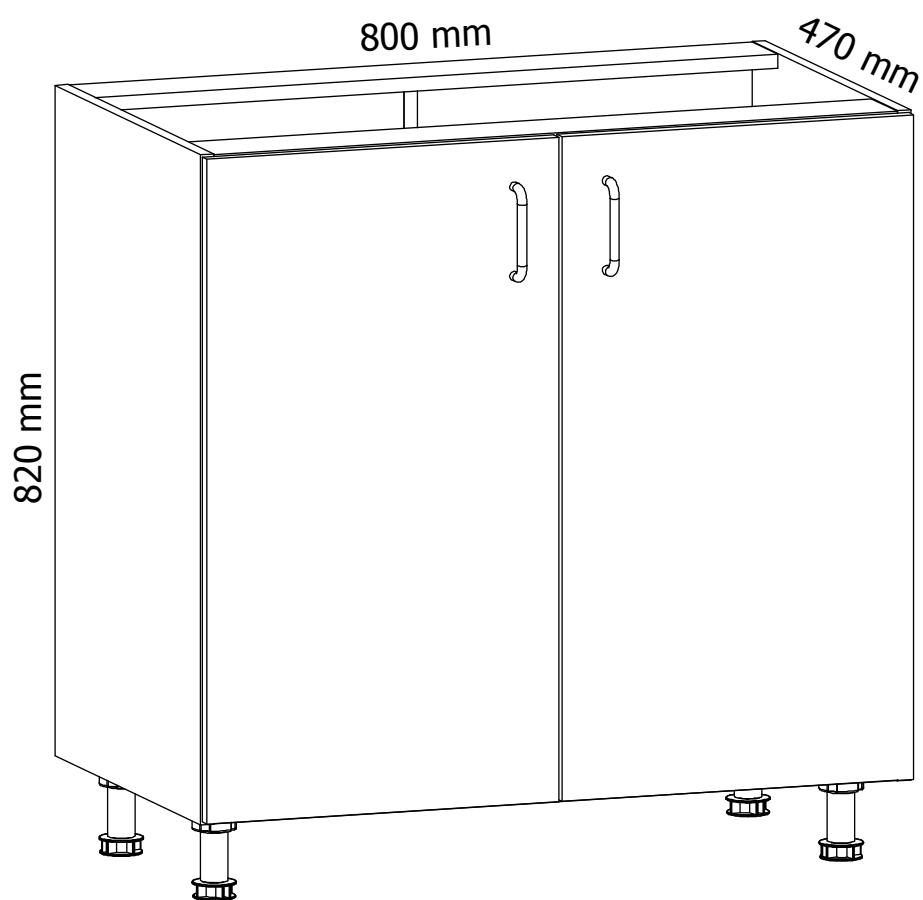

D80

S80

PL: INSTRUKCJA MONTAŻU

EN: ASSEMBLY MANUAL

CZ: PŘÍRUČKA PRO MONTÁŽ

SK: PRÍRUČKA PRE MONTÁŽ

DE: MONTAGEANLEITUNG

SR: UPUTSTVO ZA INSTALACIJU