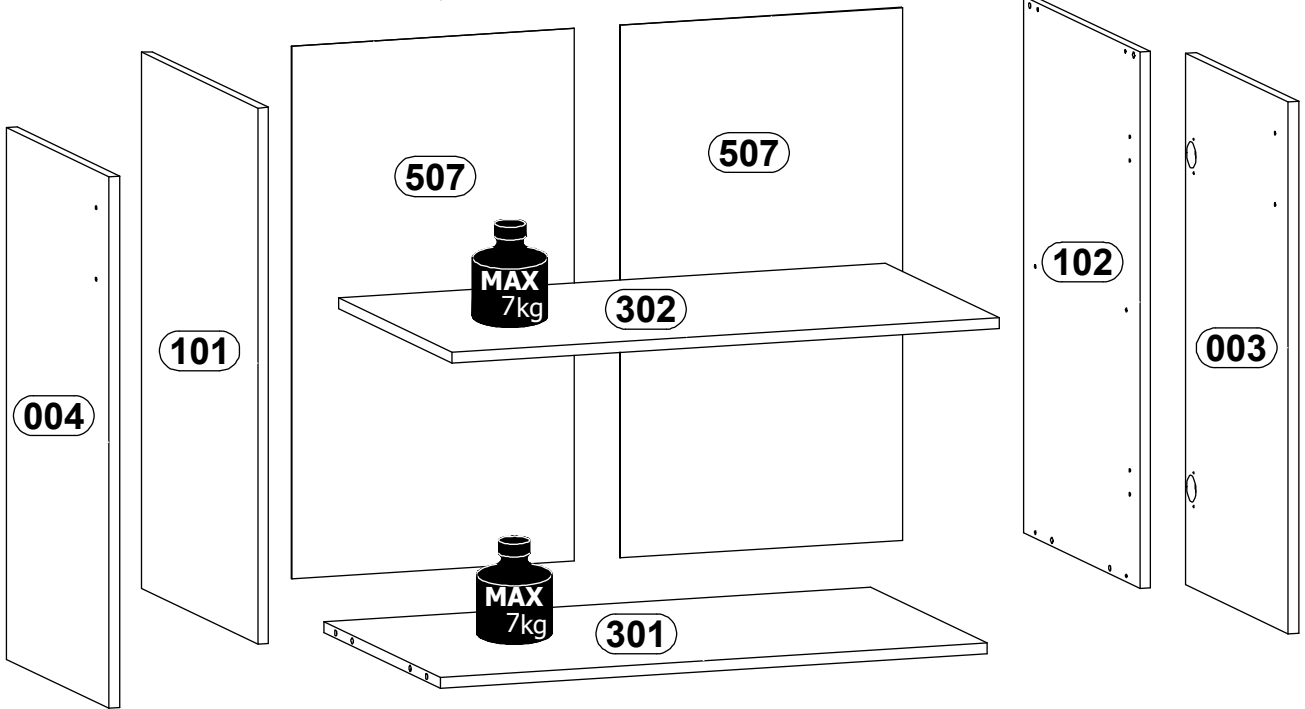

CZ: PŘÍRUČKA PRO MONTÁŽ

SK: PRÍRUČKA PRE MONTÁŽ

DE: MONTAGEANLEITUNG

SR: UPUTSTVO ZA INSTALACIJU

D80

S80

<p>A x8</p>  <p>Ø8x35mm</p>	<p>B x8</p> 	<p>C x8</p>  <p>Ø15x12mm</p>	<p>E x4</p> 
<p>G x35</p> 	<p>H x1</p>  <p>715 mm</p>	<p>L1 x4</p> 	<p>M x2</p> 
<p>W2 x24</p>  <p>Ø3,5x16</p>	<p>Y x8</p>  <p>Ø18 mm</p>	<p>Zc x4</p>  <p>Zc-1</p>	 <p>Zc-2</p>