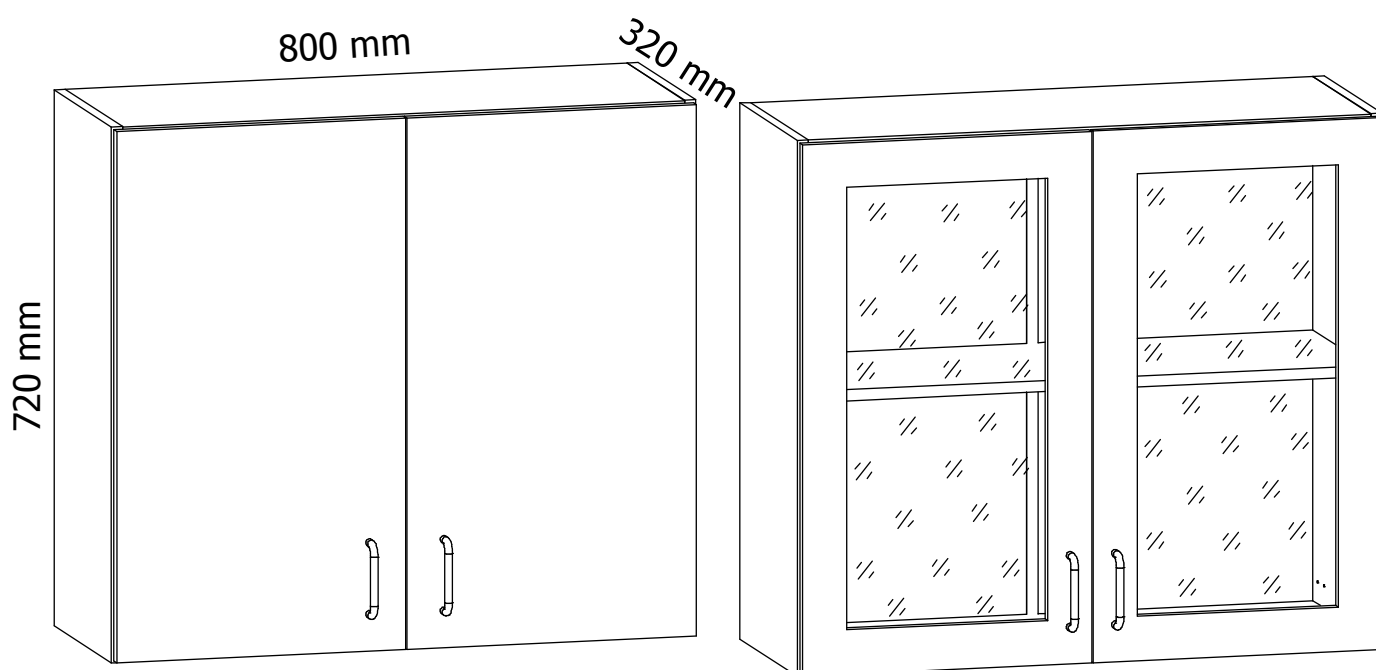

G80 / G80S

PL: INSTRUKCJA MONTAŻU
EN: ASSEMBLY MANUAL
CZ: PŘÍRUČKA PRO MONTÁŽ
SK: PRÍRUČKA PRE MONTÁŽ
DE: MONTAGEANLEITUNG
SR: UPUTSTVO ZA INSTALACIJU

G80 / G80S

<p>A x8</p>  <p>Ø8x35mm</p>	<p>B x8</p> 	<p>C x8</p>  <p>Ø15x12mm</p>	<p>E x4</p> 
<p>G x30</p> 	<p>H x1</p>  <p>715 mm</p>	<p>M x2</p> 	<p>N1 x2</p> 
<p>N2 x2</p> 	<p>W2 x8</p>  <p>Ø3,5x16</p>	<p>W8 x4</p>  <p>Ø4x30mm</p>	<p>Y x8</p>  <p>Ø18 mm</p>
<p>Zc x4</p>  <p>Zc-1 Zc-2</p>			