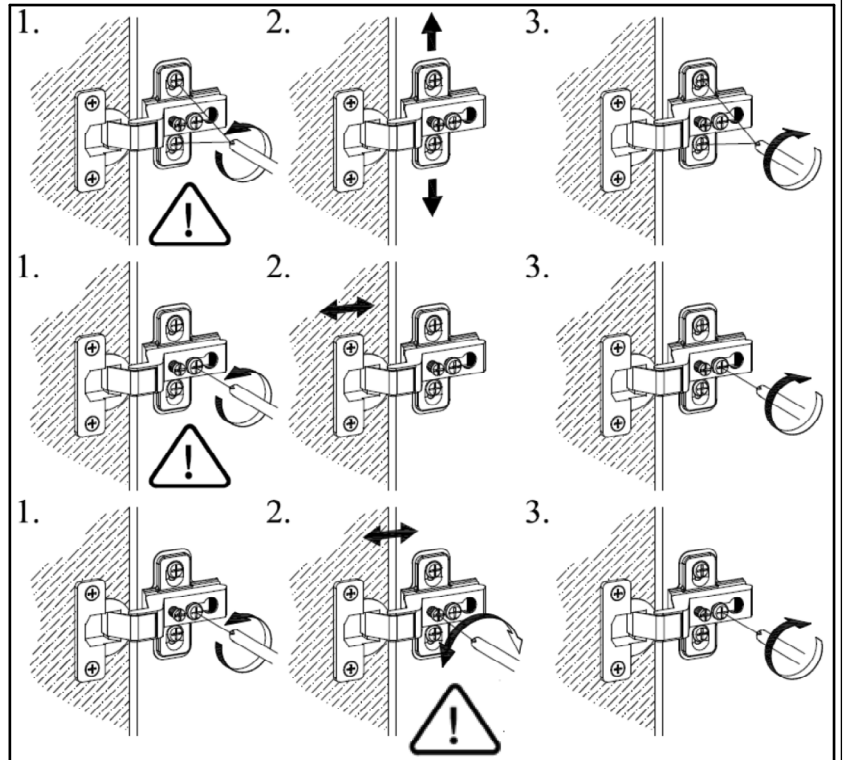

G40 / G40S

PL: INSTRUKCJA MONTAŻU
EN: ASSEMBLY MANUAL
CZ: PŘÍRUČKA PRO MONTÁŽ
SK: PRÍRUČKA PRE MONTÁŽ
DE: MONTAGEANLEITUNG
SR: UPUTSTVO ZA INSTALACIJU

G40 / G40S

<p>A x8</p>  <p>Ø8x35mm</p>	<p>B x8</p> 	<p>C x8</p>  <p>Ø15x12mm</p>	<p>E x4</p> 
<p>G x20</p> 	<p>M x1</p> 	<p>N1 x2</p> 	<p>N2 x2</p> 
<p>W2 x4</p>  <p>Ø3,5x16</p>	<p>W8 x4</p>  <p>Ø4x30mm</p>	<p>Y x8</p>  <p>Ø18 mm</p>	
<p>Zc x2</p>  <p>Zc-1 Zc-2</p>			