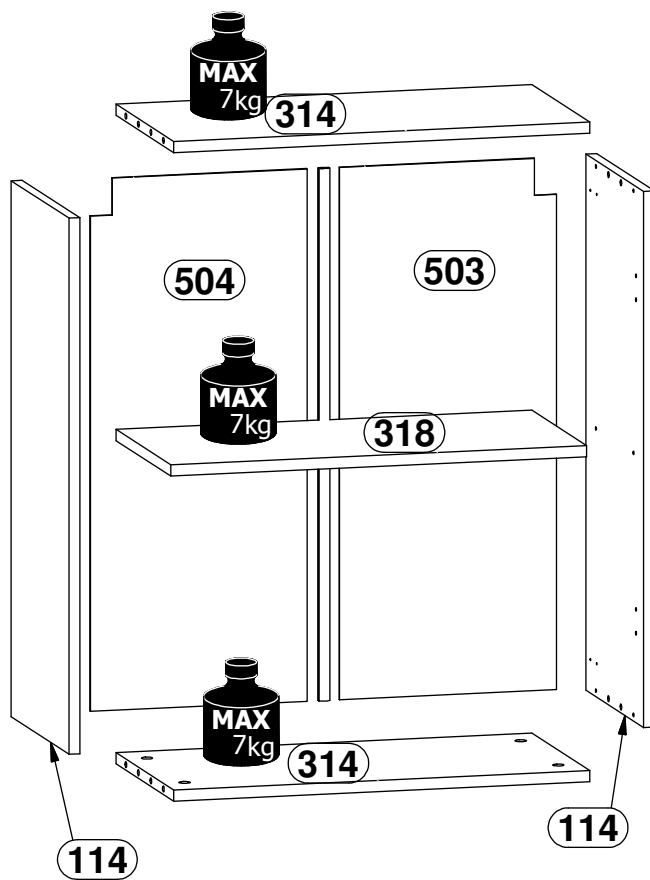

G60 / G60S

W60 / W60S

G60-L / G60-P

PL: INSTRUKCJA MONTAŻU
EN: ASSEMBLY MANUAL
CZ: PŘÍRUČKA PRO MONTÁŽ
SK: PRÍRUČKA PRE MONTÁŽ
DE: MONTAGEANLEITUNG
SR: UPUTSTVO ZA INSTALACIJU

G60 / G60S

W60 / W60S

001

002

005

006

028

029

G60-L

G60-P

<p>A x8</p>  <p>Ø8x35mm</p>	<p>B x8</p> 	<p>C x8</p>  <p>Ø15x12mm</p>	<p>E x4</p> 
<p>G x25</p> 	<p>H x1</p>  <p>715 mm</p>	<p>M x2</p> 	<p>N1 x2</p> 
<p>N2 x2</p> 	<p>W2 x8</p>  <p>Ø3,5x16</p>	<p>W8 x4</p>  <p>Ø4x30mm</p>	<p>Y x8</p>  <p>Ø18 mm</p>
<p>Zc x4</p>  <p>Zc-1</p>  <p>Zc-2</p>			