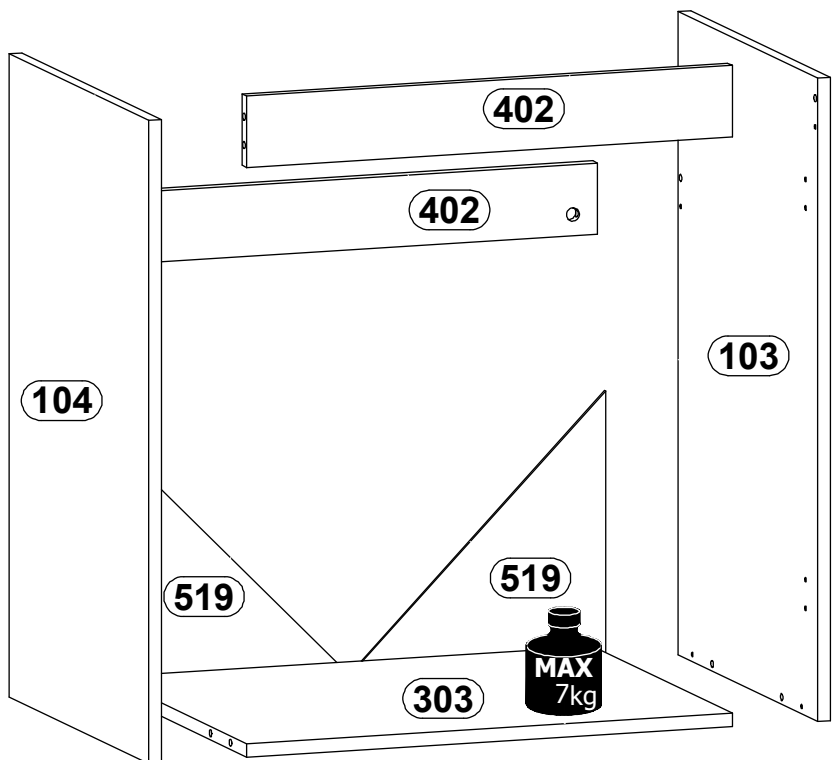

9

D60Z/D60Z-P/D60Z-L

PL: INSTRUKCJA MONTAŻU
EN: ASSEMBLY MANUAL
CZ: PŘÍRUČKA PRO MONTÁŽ
SK: PRÍRUČKA PRE MONTÁŽ
DE: MONTAGEANLEITUNG
SR: UPUTSTVO ZA INSTALACIJU

D60Z/D60Z-P/D60Z-L

<p>A x8</p>  <p>Ø8x35mm</p>	<p>B x8</p> 	<p>C x8</p>  <p>Ø15x12mm</p>	<p>G x15</p> 
<p>L1 x4</p> 	<p>M x2</p> 	<p>W2 x24</p>  <p>Ø3,5x16mm</p>	<p>Y x8</p>  <p>Ø18 mm</p>
<p>Zc x4</p>  <p>Zc-1</p>  <p>Zc-2</p>			

1

2

3

4

5

6

7

8