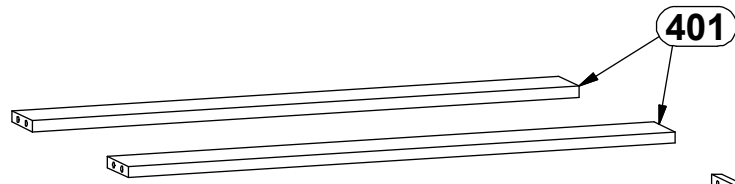

CZ: PŘÍRUČKA PRO MONTÁŽ

SK: PRÍRUČKA PRE MONTÁŽ

DE: MONTAGEANLEITUNG

SR: UPUTSTVO ZA INSTALACIJU

D80

S80

<p>A x8</p>  <p>Ø8x35mm</p>	<p>B x8</p> 	<p>C x8</p>  <p>Ø15x12mm</p>	<p>E x4</p> 
<p>G x35</p> 	<p>H x1</p>  <p>715 mm</p>	<p>L1 x4</p> 	<p>M x2</p> 
<p>W2 x24</p>  <p>Ø3,5x16</p>	<p>Y x8</p>  <p>Ø18 mm</p>	<p>Zc x4</p>  <p>Zc-1</p>	 <p>Zc-2</p>