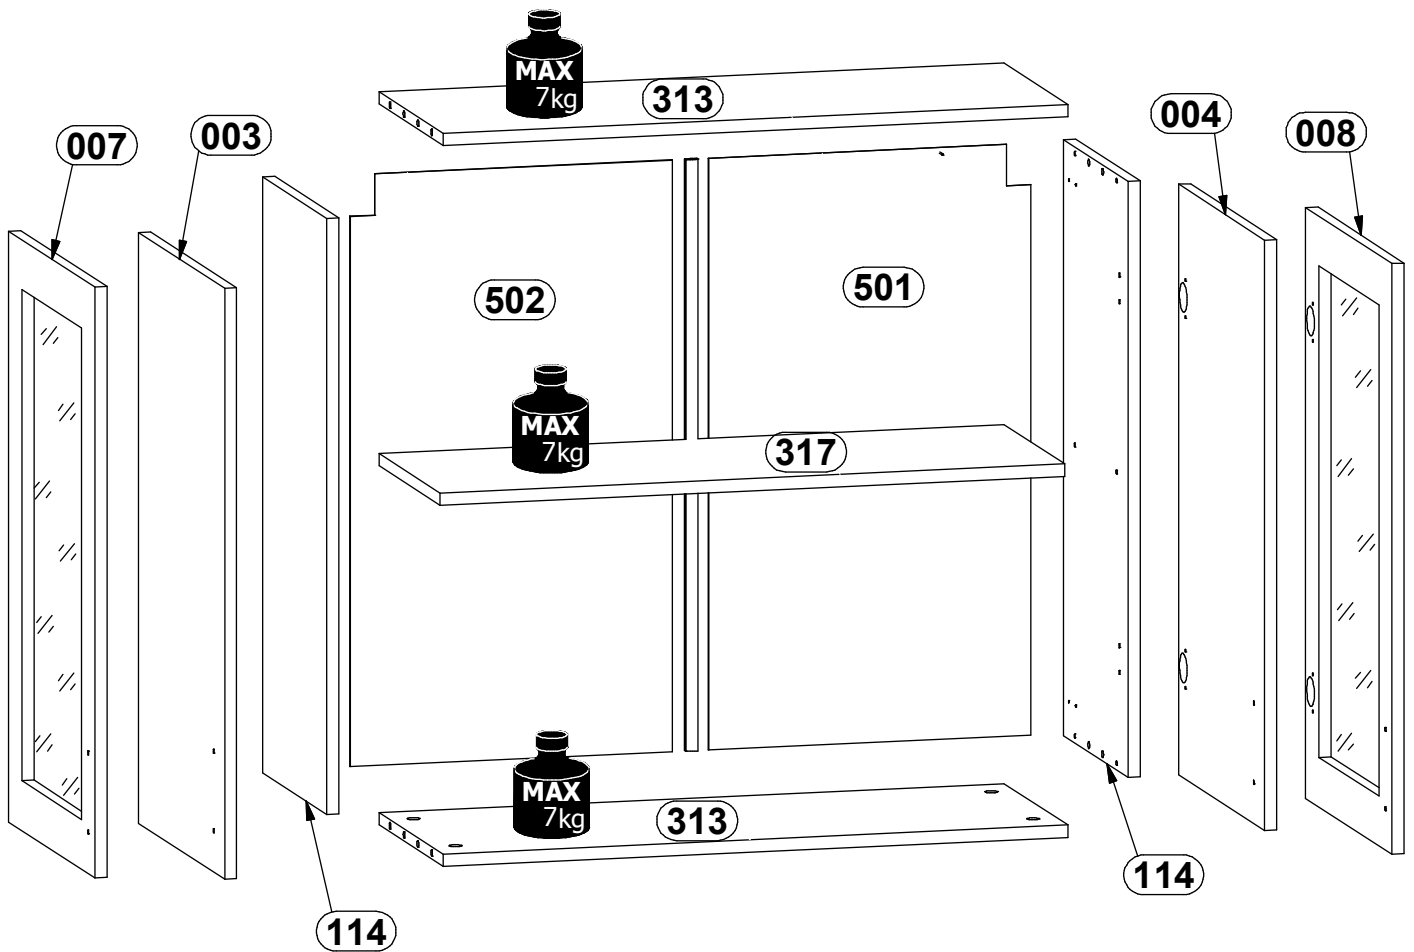

G80 / G80S

PL: INSTRUKCJA MONTAŻU
EN: ASSEMBLY MANUAL
CZ: PŘÍRUČKA PRO MONTÁŽ
SK: PRÍRUČKA PRE MONTÁŽ
DE: MONTAGEANLEITUNG
SR: UPUTSTVO ZA INSTALACIJU

G80 / G80S

<p>A x8</p>  <p>Ø8x35mm</p>	<p>B x8</p> 	<p>C x8</p>  <p>Ø15x12mm</p>	<p>E x4</p> 
<p>G x30</p> 	<p>H x1</p>  <p>715 mm</p>	<p>M x2</p> 	<p>N1 x2</p> 
<p>N2 x2</p> 	<p>W2 x8</p>  <p>Ø3,5x16</p>	<p>W8 x4</p>  <p>Ø4x30mm</p>	<p>Y x8</p>  <p>Ø18 mm</p>
<p>Zc x4</p>  <p>Zc-1 Zc-2</p>			