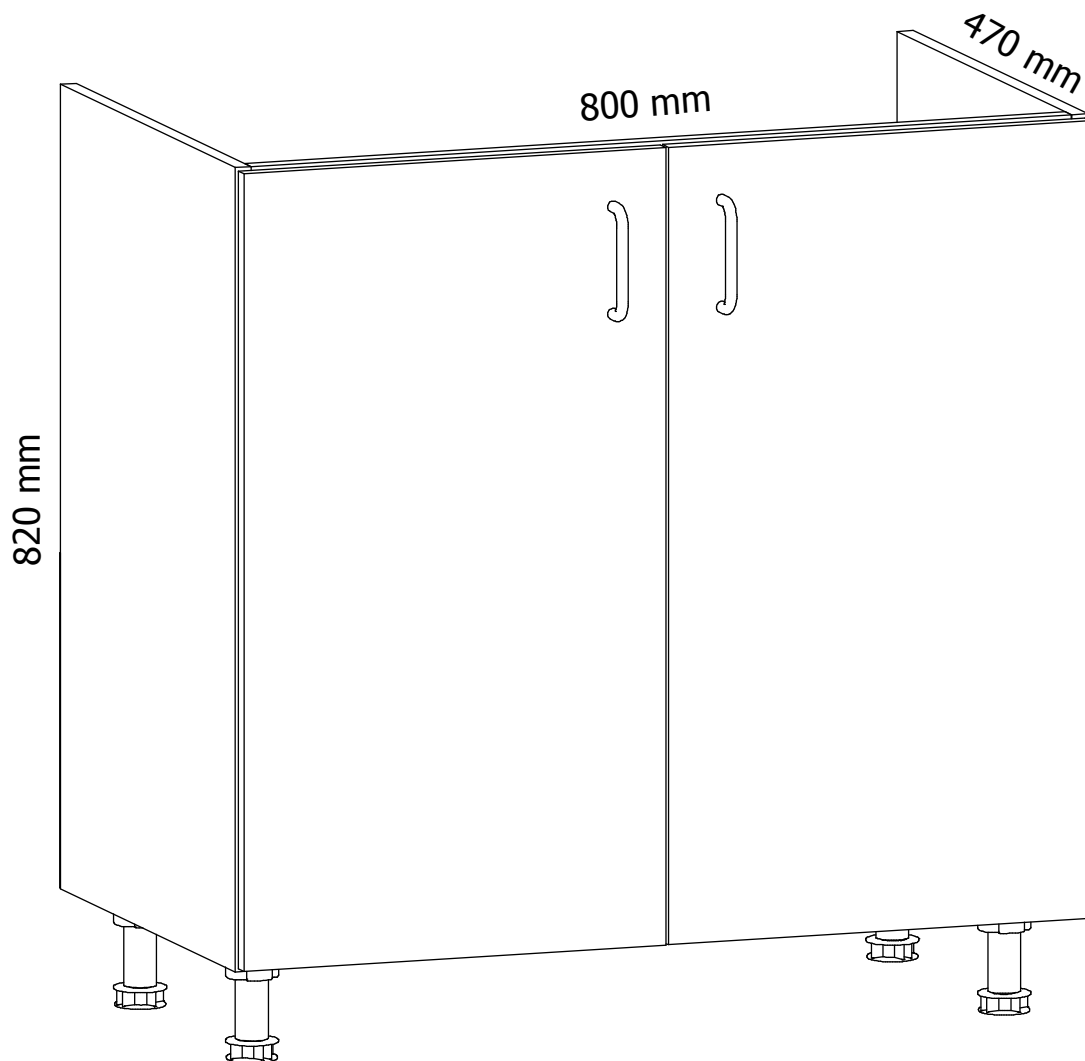

S80

<p>A x8</p>  <p>Ø8x35mm</p>	<p>B x8</p> 	<p>C x8</p>  <p>Ø15x12mm</p>	<p>E x4</p> 
<p>G x35</p> 	<p>H x1</p>  <p>715 mm</p>	<p>L1 x4</p> 	<p>M x2</p> 
<p>W2 x24</p>  <p>Ø3,5x16</p>	<p>Y x8</p>  <p>Ø18 mm</p>	<p>Zc x4</p>  <p>Zc-1</p>	 <p>Zc-2</p>

9

D80Z

PL: INSTRUKCJA MONTAŻU
EN: ASSEMBLY MANUAL
CZ: PŘÍRUČKA PRO MONTÁŽ
SK: PRÍRUČKA PRE MONTÁŽ
DE: MONTAGEANLEITUNG
SR: UPUTSTVO ZA INSTALACIJU

D80Z

<p>A x8</p>  <p>Ø8x35mm</p>	<p>B x8</p> 	<p>C x8</p>  <p>Ø15x12mm</p>	<p>G x15</p> 
<p>L1 x4</p> 	<p>M x2</p> 	<p>W2 x24</p>  <p>Ø3,5x16mm</p>	<p>Y x8</p>  <p>Ø18 mm</p>
<p>Zc x4</p>  <p>Zc-1</p>  <p>Zc-2</p>			