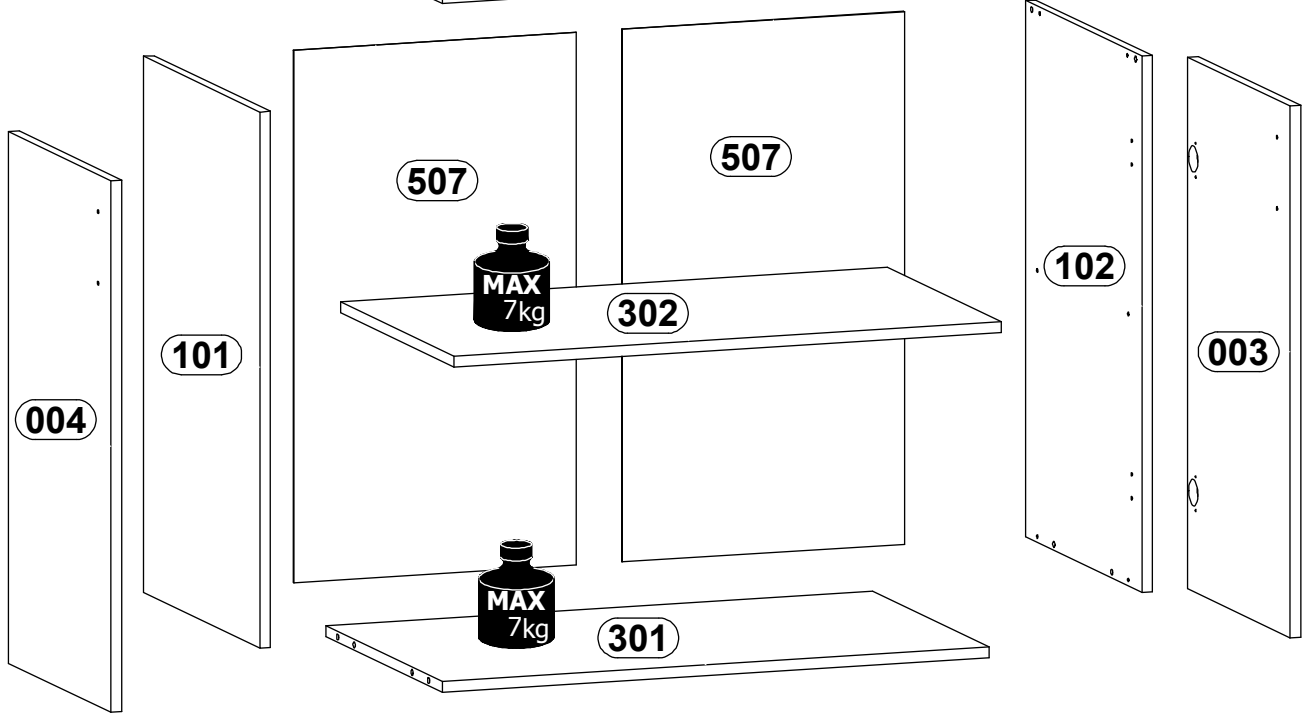

# 12

**D80**

**S80**

PL: INSTRUKCJA MONTAŻU  
EN: ASSEMBLY MANUAL  
CZ: PŘÍRUČKA PRO MONTÁŽ  
SK: PRÍRUČKA PRE MONTÁŽ  
DE: MONTAGEANLEITUNG  
SR: UPUTSTVO ZA INSTALACIJU

**D80**

**S80**

<p><b>A</b> x8</p>  <p>Ø8x35mm</p>	<p><b>B</b> x8</p> 	<p><b>C</b> x8</p>  <p>Ø15x12mm</p>	<p><b>E</b> x4</p> 
<p><b>G</b> x35</p> 	<p><b>H</b> x1</p>  <p>715 mm</p>	<p><b>L1</b> x4</p> 	<p><b>M</b> x2</p> 
<p><b>W2</b> x24</p>  <p>Ø3,5x16</p>	<p><b>Y</b> x8</p>  <p>Ø18 mm</p>	<p><b>Zc</b> x4</p>  <p>Zc-1</p>	 <p>Zc-2</p>