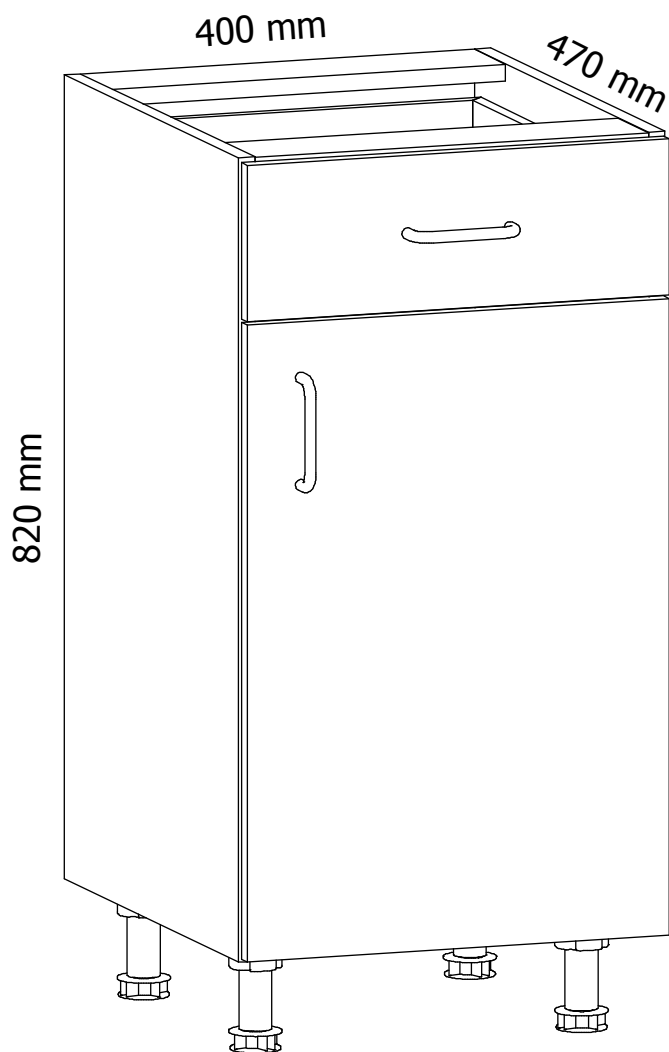

D40S1

PL: INSTRUKCJA MONTAŻU
EN: ASSEMBLY MANUAL
CZ: PŘÍRUČKA PRO MONTÁŽ
SK: PRÍRUČKA PRE MONTÁŽ
DE: MONTAGEANLEITUNG
SR: UPUTSTVO ZA INSTALACIJU

D40S1

<p>A x10</p>  <p>Ø8x35mm</p>	<p>B x10</p> 	<p>C x8</p>  <p>Ø15x12mm</p>	<p>C1 x2</p>  <p>Ø12x10mm</p>
<p>E x4</p> 	<p>G x22</p> 	<p>L1 x4</p> 	<p>M x2</p> 
<p>Pc x2</p>  <p>Pc-1</p> <p>Pc-2</p>		<p>W1 x8</p>  <p>Ø3,5x13mm</p>	<p>W2 x20</p>  <p>Ø3,5x16mm</p>
<p>Y x10</p>  <p>Ø18 mm</p>	<p>Zc x2</p>  <p>Zc-1</p> <p>Zc-2</p>		