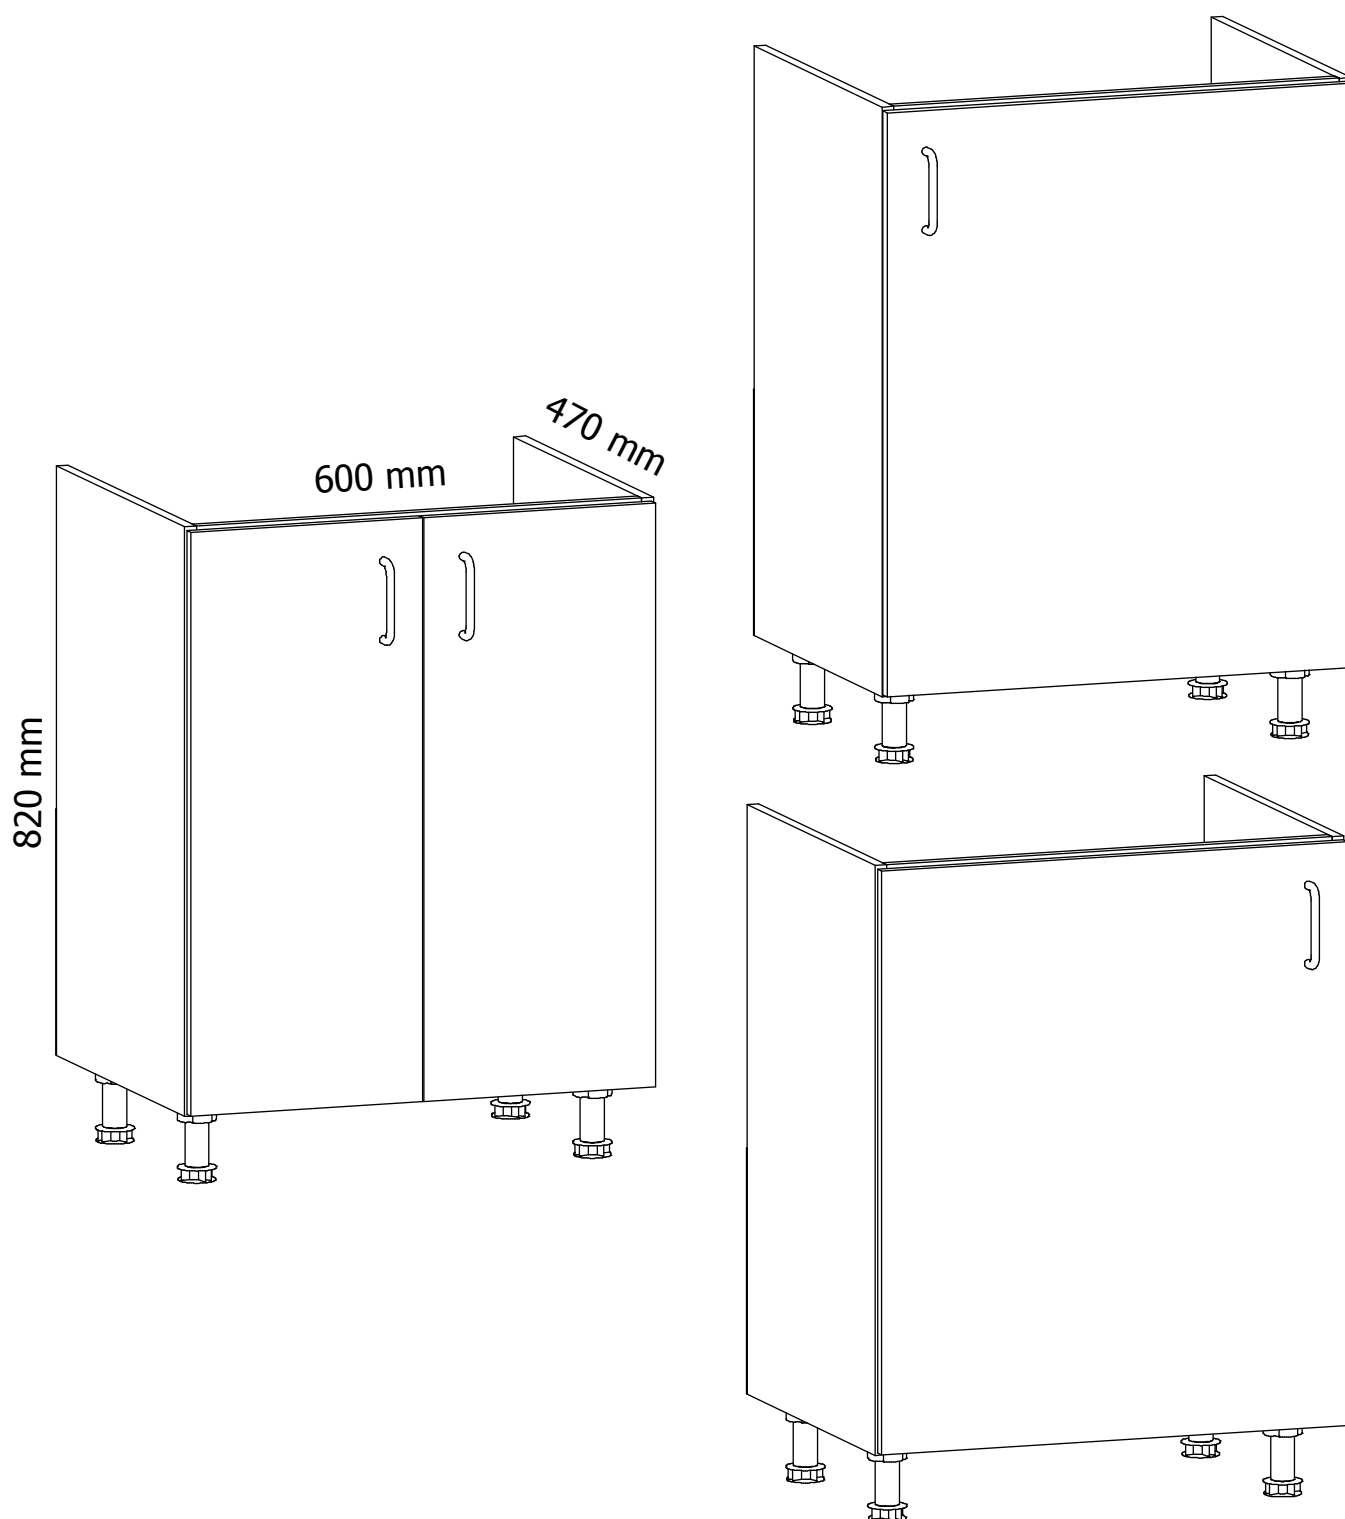

CZ: PŘÍRUČKA PRO MONTÁŽ

SK: PRÍRUČKA PRE MONTÁŽ

DE: MONTAGEANLEITUNG

SR: UPUTSTVO ZA INSTALACIJU

D80

S80

<p>A x8</p>  <p>Ø8x35mm</p>	<p>B x8</p> 	<p>C x8</p>  <p>Ø15x12mm</p>	<p>E x4</p> 
<p>G x35</p> 	<p>H x1</p>  <p>715 mm</p>	<p>L1 x4</p> 	<p>M x2</p> 
<p>W2 x24</p>  <p>Ø3,5x16</p>	<p>Y x8</p>  <p>Ø18 mm</p>	<p>Zc x4</p>  <p>Zc-1</p>	 <p>Zc-2</p>

PL: INSTRUKCJA MONTAŻU
EN: ASSEMBLY MANUAL
CZ: PŘÍRUČKA PRO MONTÁŽ
SK: PRÍRUČKA PRE MONTÁŽ
DE: MONTAGEANLEITUNG
SR: UPUTSTVO ZA INSTALACIJU

D60Z/D60Z-P/D60Z-L

<p>A x8</p>  <p>Ø8x35mm</p>	<p>B x8</p> 	<p>C x8</p>  <p>Ø15x12mm</p>	<p>G x15</p> 
<p>L1 x4</p> 	<p>M x2</p> 	<p>W2 x24</p>  <p>Ø3,5x16mm</p>	<p>Y x8</p>  <p>Ø18 mm</p>
<p>Zc x4</p>  <p>Zc-1</p>  <p>Zc-2</p>			