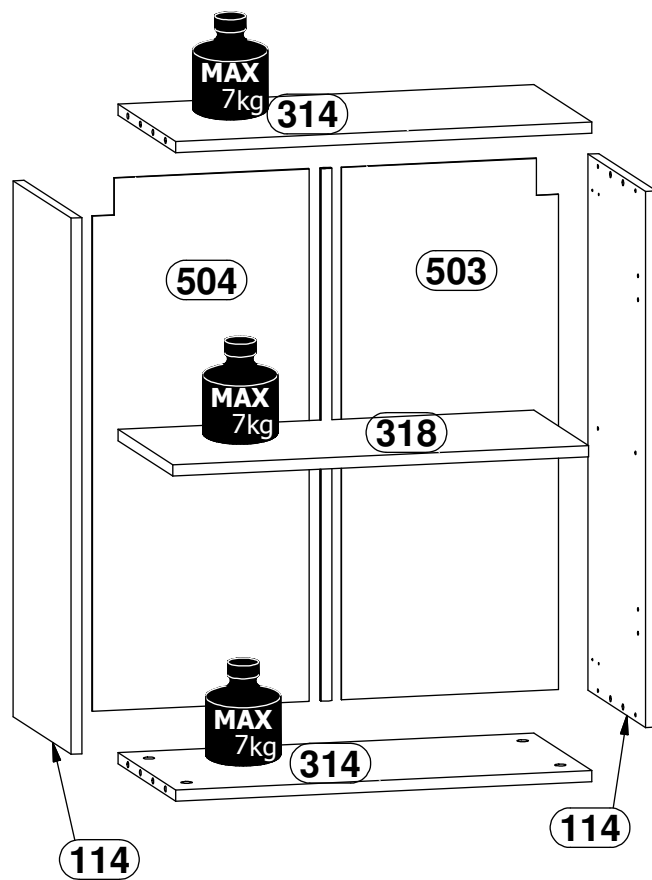

G60 / G60S

W60 / W60S

G60-L / G60-P

PL: INSTRUKCJA MONTAŻU
EN: ASSEMBLY MANUAL
CZ: PŘÍRUČKA PRO MONTÁŽ
SK: PRÍRUČKA PRE MONTÁŽ
DE: MONTAGEANLEITUNG
SR: UPUTSTVO ZA INSTALACIJU

G60 / G60S

W60 / W60S

G60-L

G60-P

<p>A x8</p>  <p>Ø8x35mm</p>	<p>B x8</p> 	<p>C x8</p>  <p>Ø15x12mm</p>	<p>E x4</p> 
<p>G x25</p> 	<p>H x1</p>  <p>715 mm</p>	<p>M x2</p> 	<p>N1 x2</p> 
<p>N2 x2</p> 	<p>W2 x8</p>  <p>Ø3,5x16</p>	<p>W8 x4</p>  <p>Ø4x30mm</p>	<p>Y x8</p>  <p>Ø18 mm</p>
<p>Zc x4</p>  <p>Zc-1</p>  <p>Zc-2</p>			