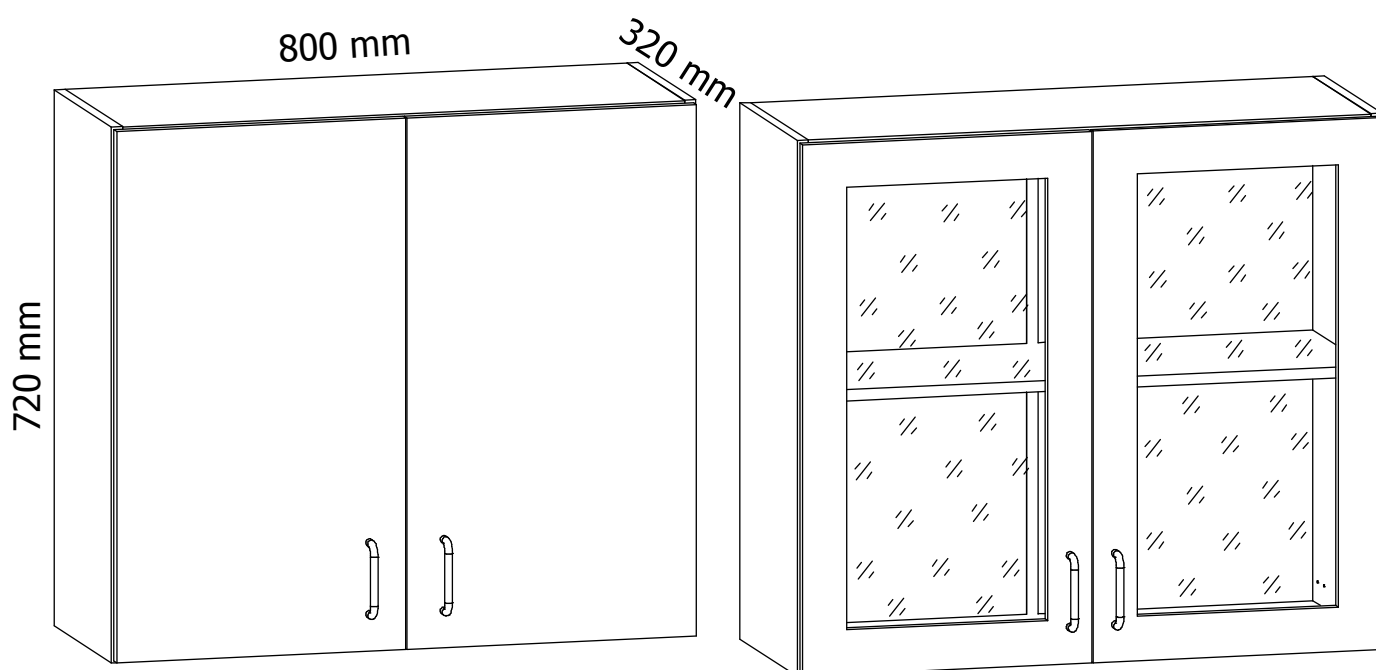

G80 / G80S

PL: INSTRUKCJA MONTAŻU
EN: ASSEMBLY MANUAL
CZ: PŘÍRUČKA PRO MONTÁŽ
SK: PRÍRUČKA PRE MONTÁŽ
DE: MONTAGEANLEITUNG
SR: UPUTSTVO ZA INSTALACIJU

G80 / G80S

<p>A x8</p>  <p>Ø8x35mm</p>	<p>B x8</p> 	<p>C x8</p>  <p>Ø15x12mm</p>	<p>E x4</p> 
<p>G x30</p> 	<p>H x1</p>  <p>715 mm</p>	<p>M x2</p> 	<p>N1 x2</p> 
<p>N2 x2</p> 	<p>W2 x8</p>  <p>Ø3,5x16</p>	<p>W8 x4</p>  <p>Ø4x30mm</p>	<p>Y x8</p>  <p>Ø18 mm</p>
<p>Zc x4</p>  <p>Zc-1</p>  <p>Zc-2</p>			