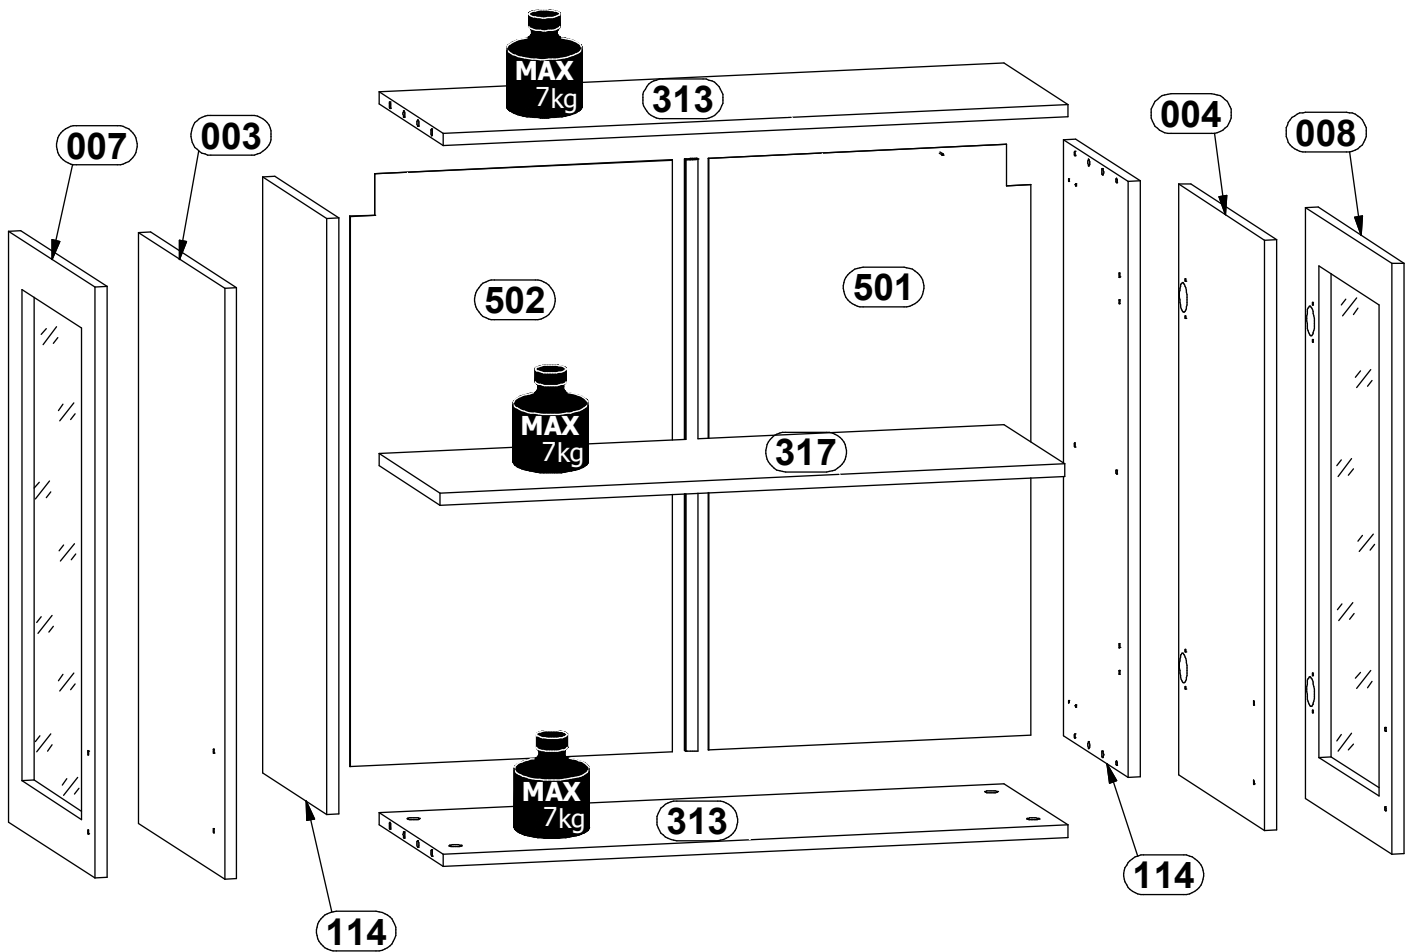

G80 / G80S

PL: INSTRUKCJA MONTAŻU
EN: ASSEMBLY MANUAL
CZ: PŘÍRUČKA PRO MONTÁŽ
SK: PRÍRUČKA PRE MONTÁŽ
DE: MONTAGEANLEITUNG
SR: UPUTSTVO ZA INSTALACIJU

G80 / G80S

<p>A x8</p>  <p>Ø8x35mm</p>	<p>B x8</p> 	<p>C x8</p>  <p>Ø15x12mm</p>	<p>E x4</p> 
<p>G x30</p> 	<p>H x1</p>  <p>715 mm</p>	<p>M x2</p> 	<p>N1 x2</p> 
<p>N2 x2</p> 	<p>W2 x8</p>  <p>Ø3,5x16</p>	<p>W8 x4</p>  <p>Ø4x30mm</p>	<p>Y x8</p>  <p>Ø18 mm</p>
<p>Zc x4</p>  <p>Zc-1</p>  <p>Zc-2</p>			