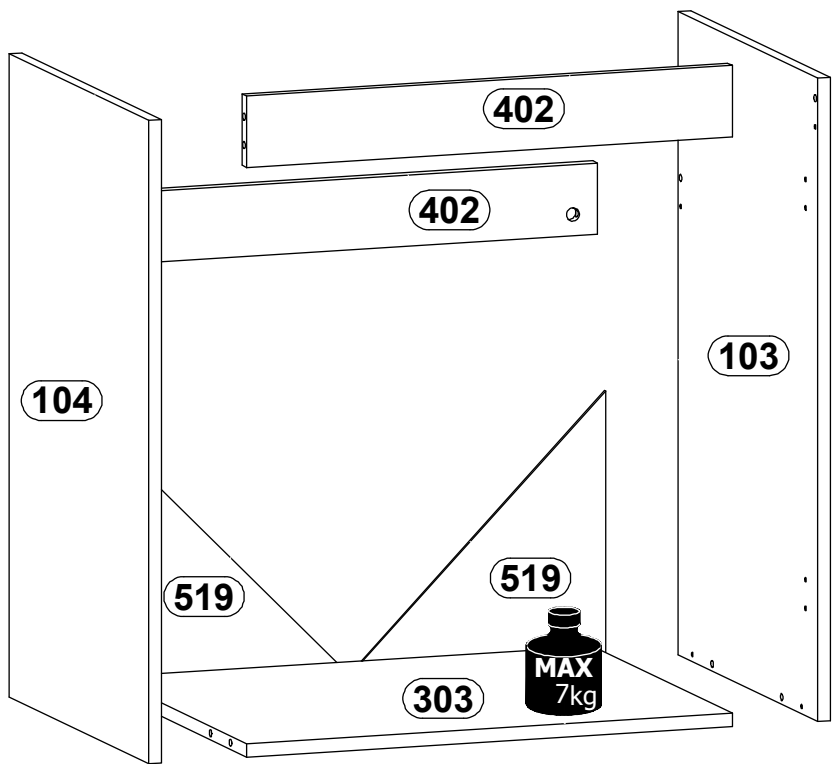

CZ: PŘÍRUČKA PRO MONTÁŽ

SK: PRÍRUČKA PRE MONTÁŽ

DE: MONTAGEANLEITUNG

SR: UPUTSTVO ZA INSTALACIJU

D80

S80

<p>A x8</p>  <p>Ø8x35mm</p>	<p>B x8</p> 	<p>C x8</p>  <p>Ø15x12mm</p>	<p>E x4</p> 
<p>G x35</p> 	<p>H x1</p>  <p>715 mm</p>	<p>L1 x4</p> 	<p>M x2</p> 
<p>W2 x24</p>  <p>Ø3,5x16</p>	<p>Y x8</p>  <p>Ø18 mm</p>	<p>Zc x4</p>  <p>Zc-1</p>	 <p>Zc-2</p>

PL: INSTRUKCJA MONTAŻU
EN: ASSEMBLY MANUAL
CZ: PŘÍRUČKA PRO MONTÁŽ
SK: PRÍRUČKA PRE MONTÁŽ
DE: MONTAGEANLEITUNG
SR: UPUTSTVO ZA INSTALACIJU

D60Z/D60Z-P/D60Z-L

<p>A x8</p>  <p>Ø8x35mm</p>	<p>B x8</p> 	<p>C x8</p>  <p>Ø15x12mm</p>	<p>G x15</p> 
<p>L1 x4</p> 	<p>M x2</p> 	<p>W2 x24</p>  <p>Ø3,5x16mm</p>	<p>Y x8</p>  <p>Ø18 mm</p>
<p>Zc x4</p>  <p>Zc-1</p>  <p>Zc-2</p>			