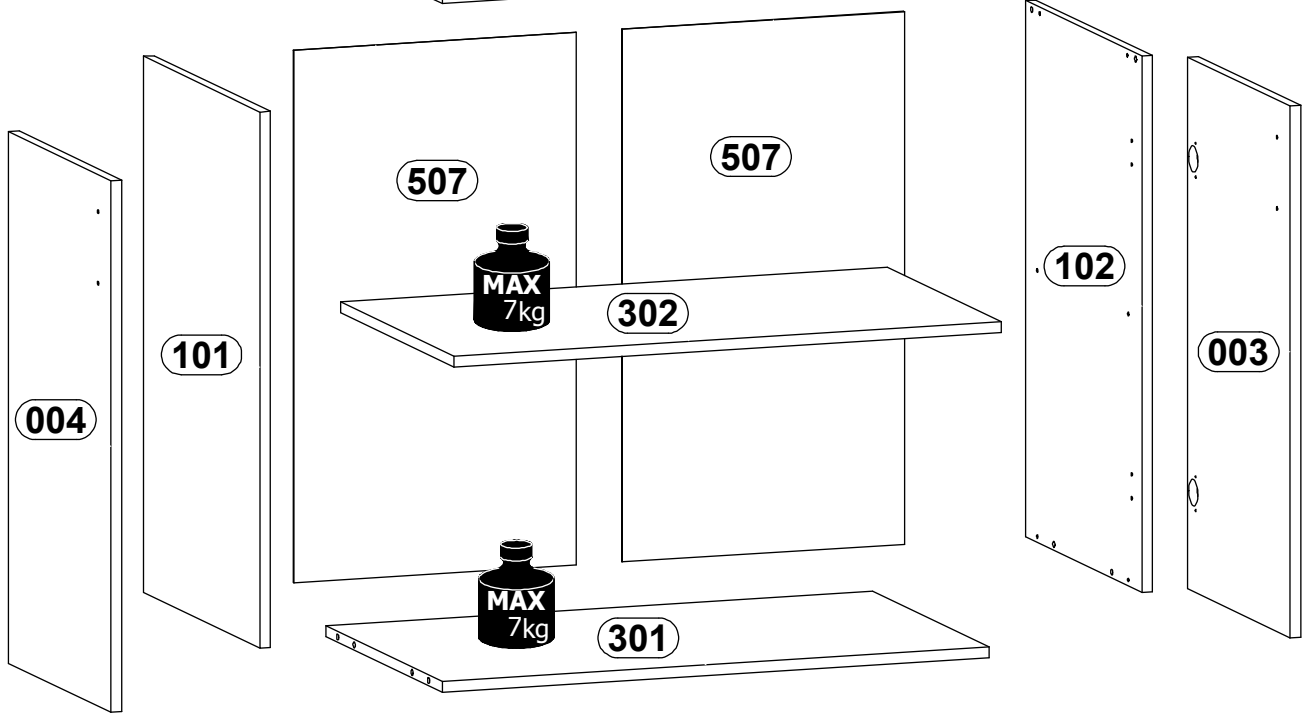

CZ: PŘÍRUČKA PRO MONTÁŽ

SK: PRÍRUČKA PRE MONTÁŽ

DE: MONTAGEANLEITUNG

SR: UPUTSTVO ZA INSTALACIJU

D80

S80

<p>A x8</p>  <p>Ø8x35mm</p>	<p>B x8</p> 	<p>C x8</p>  <p>Ø15x12mm</p>	<p>E x4</p> 
<p>G x35</p> 	<p>H x1</p>  <p>715 mm</p>	<p>L1 x4</p> 	<p>M x2</p> 
<p>W2 x24</p>  <p>Ø3,5x16</p>	<p>Y x8</p>  <p>Ø18 mm</p>	<p>Zc x4</p>  <p>Zc-1</p>	 <p>Zc-2</p>