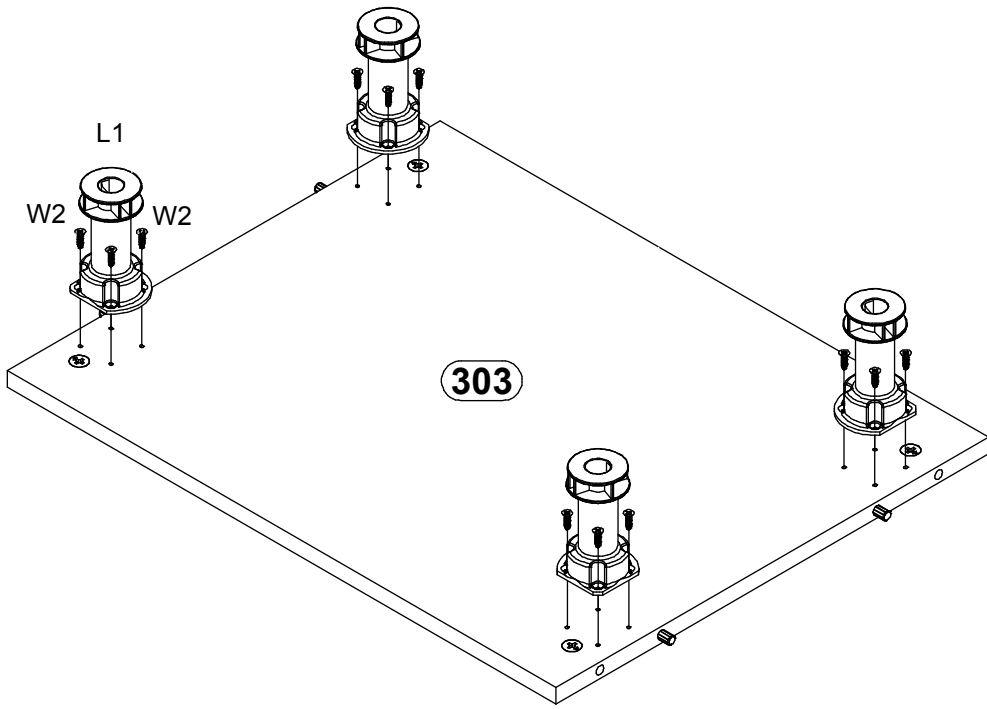

9

10

D60S3

PL: INSTRUKCJA MONTAŻU
EN: ASSEMBLY MANUAL
CZ: PŘÍRUČKA PRO MONTÁŽ
SK: PRÍRUČKA PRE MONTÁŽ
DE: MONTAGEANLEITUNG
SR: UPUTSTVO ZA INSTALACIJU

D60S3

<p>A x14</p>  <p>Ø8x35mm</p>	<p>B x14</p> 	<p>C x8</p>  <p>Ø15x12mm</p>	<p>C1 x6</p>  <p>Ø12x10mm</p>
<p>G x35</p> 	<p>H x1</p>  <p>715 mm</p>	<p>Kw x3</p>  <p>400 mm</p>	<p>L1 x4</p> 
<p>M x3</p> 	<p>Pc x6</p>  <p>Pc-1 Pc-2</p>		<p>W1 x30</p>  <p>Ø3,5x13mm</p>
<p>W2 x16</p>  <p>Ø3,5x16mm</p>	<p>Y x14</p>  <p>Ø18 mm</p>		

1

2

2 x

402

303

3

4

5