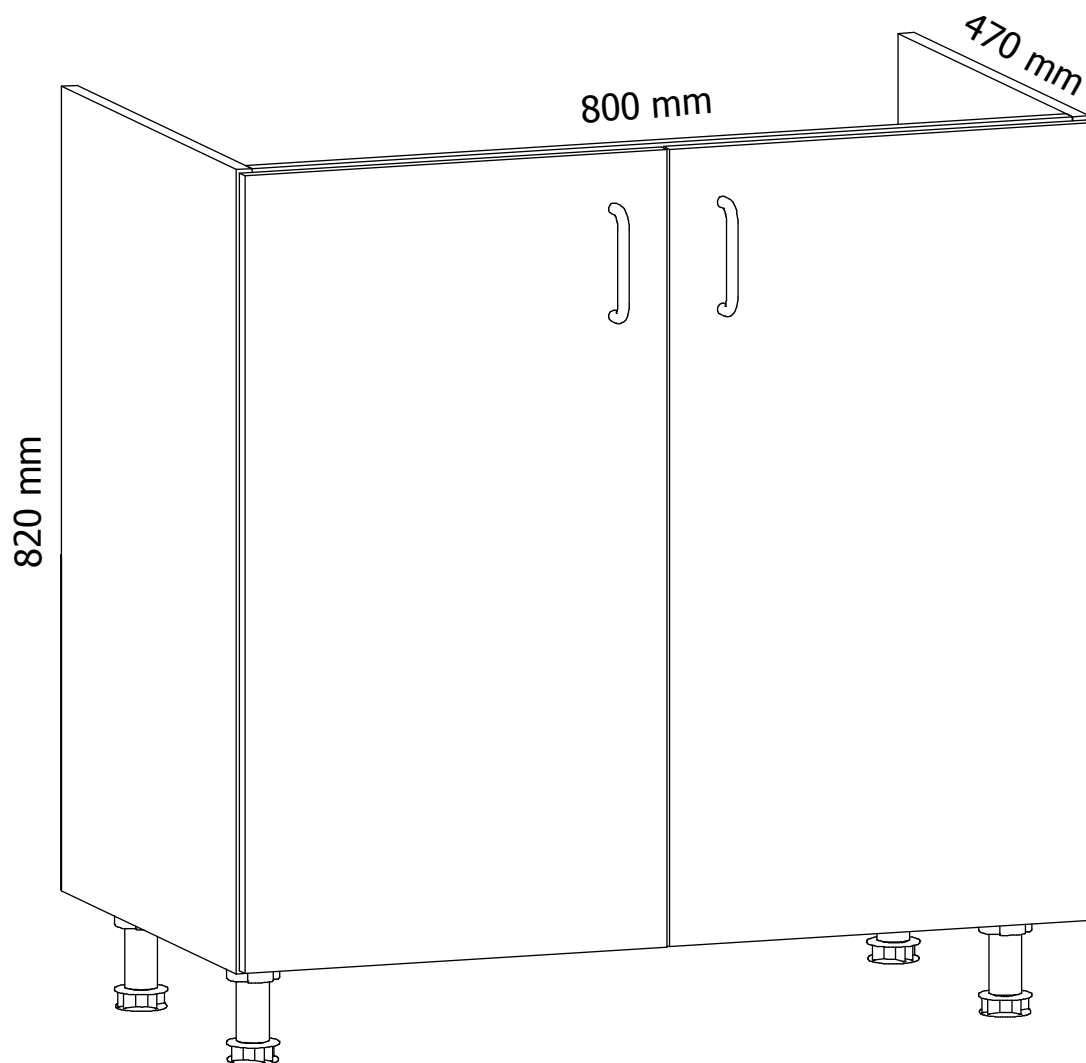

S80

<p>A x8</p>  <p>Ø8x35mm</p>	<p>B x8</p> 	<p>C x8</p>  <p>Ø15x12mm</p>	<p>E x4</p> 
<p>G x35</p> 	<p>H x1</p>  <p>715 mm</p>	<p>L1 x4</p> 	<p>M x2</p> 
<p>W2 x24</p>  <p>Ø3,5x16</p>	<p>Y x8</p>  <p>Ø18 mm</p>	<p>Zc x4</p>  <p>Zc-1</p>	 <p>Zc-2</p>

9

D80Z

PL: INSTRUKCJA MONTAŻU
EN: ASSEMBLY MANUAL
CZ: PŘÍRUČKA PRO MONTÁŽ
SK: PRÍRUČKA PRE MONTÁŽ
DE: MONTAGEANLEITUNG
SR: UPUTSTVO ZA INSTALACIJU

D80Z

<p>A x8</p>  <p>Ø8x35mm</p>	<p>B x8</p> 	<p>C x8</p>  <p>Ø15x12mm</p>	<p>G x15</p> 
<p>L1 x4</p> 	<p>M x2</p> 	<p>W2 x24</p>  <p>Ø3,5x16mm</p>	<p>Y x8</p>  <p>Ø18 mm</p>
<p>Zc x4</p>  <p>Zc-1</p>  <p>Zc-2</p>			