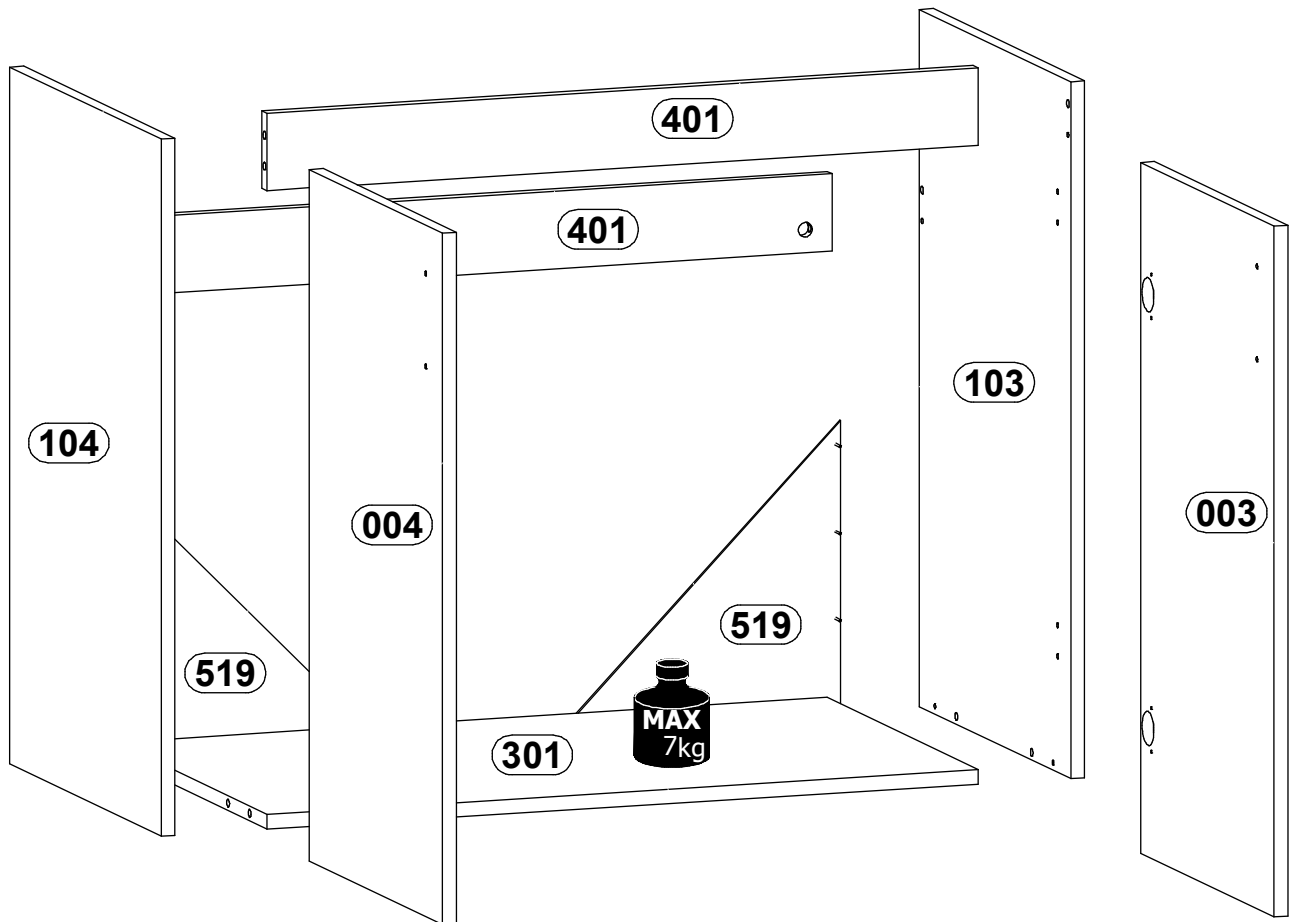

9

D80Z

PL: INSTRUKCJA MONTAŻU
EN: ASSEMBLY MANUAL
CZ: PŘÍRUČKA PRO MONTÁŽ
SK: PRÍRUČKA PRE MONTÁŽ
DE: MONTAGEANLEITUNG
SR: UPUTSTVO ZA INSTALACIJU

D80Z

<p>A x8</p>  <p>Ø8x35mm</p>	<p>B x8</p> 	<p>C x8</p>  <p>Ø15x12mm</p>	<p>G x15</p> 
<p>L1 x4</p> 	<p>M x2</p> 	<p>W2 x24</p>  <p>Ø3,5x16mm</p>	<p>Y x8</p>  <p>Ø18 mm</p>
<p>Zc x4</p>  <p>Zc-1</p>  <p>Zc-2</p>			