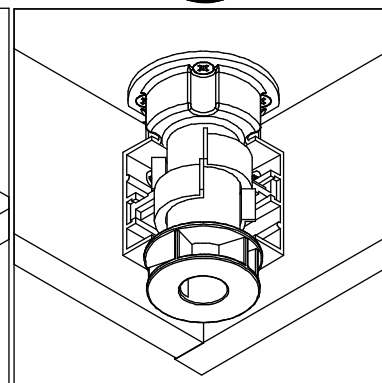

1

2

3

4

5

6

7

8

9

10

D40SP

PL: INSTRUKCJA MONTAŻU
EN: ASSEMBLY MANUAL
CZ: PŘÍRUČKA PRO MONTÁŽ
SK: PRÍRUČKA PRE MONTÁŽ
DE: MONTAGEANLEITUNG
SR: UPUTSTVO ZA INSTALACIJU

D40SP

<p>A x12</p>  <p>Ø8x35mm</p>	<p>B x12</p> 	<p>C x12</p>  <p>Ø15x12mm</p>	<p>E x12</p> 
<p>G x40</p> 	<p>L1 x4</p> 	<p>M x2</p> 	<p>W2 x26</p>  <p>Ø3,5x16mm</p>
<p>Y x12</p>  <p>Ø18 mm</p>	<p>Zc x5</p>  <p>Zc-1 Zc-2</p>		