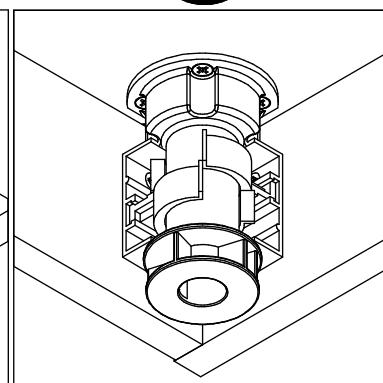

SK: PRÍRUČKA PRE MONTÁŽ

DE: MONTAGEANLEITUNG

SR: UPUTSTVO ZA INSTALACIJU

D60

S60

D60-L

D60-P

<p>A x8</p>  <p>Ø8x35mm</p>	<p>B x8</p> 	<p>C x8</p>  <p>Ø15x12mm</p>	<p>E x4</p> 
<p>G x27</p> 	<p>H x1</p>  <p>715 mm</p>	<p>L1 x4</p> 	<p>M x2</p> 
<p>W2 x24</p>  <p>Ø3,5x16mm</p>	<p>Y x8</p>  <p>Ø18 mm</p>	<p>Zc x4</p>  <p>Zc-1</p>	 <p>Zc-2</p>

1

2

3

4

5

6

7

8

9

10

D80Z

PL: INSTRUKCJA MONTAŻU
EN: ASSEMBLY MANUAL
CZ: PŘÍRUČKA PRO MONTÁŽ
SK: PRÍRUČKA PRE MONTÁŽ
DE: MONTAGEANLEITUNG
SR: UPUTSTVO ZA INSTALACIJU

D80Z

<p>A x8</p>  <p>Ø8x35mm</p>	<p>B x8</p> 	<p>C x8</p>  <p>Ø15x12mm</p>	<p>G x15</p> 
<p>L1 x4</p> 	<p>M x2</p> 	<p>W2 x24</p>  <p>Ø3,5x16mm</p>	<p>Y x8</p>  <p>Ø18 mm</p>
<p>Zc x4</p>  <p>Zc-1 Zc-2</p>			