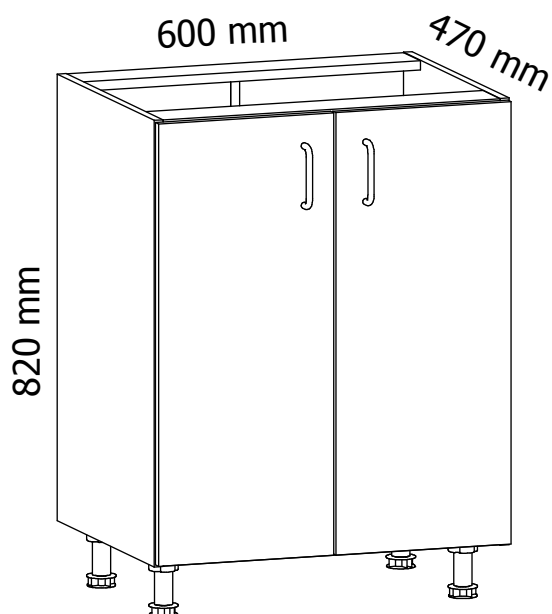

D60

S60

D60-L / D60-P