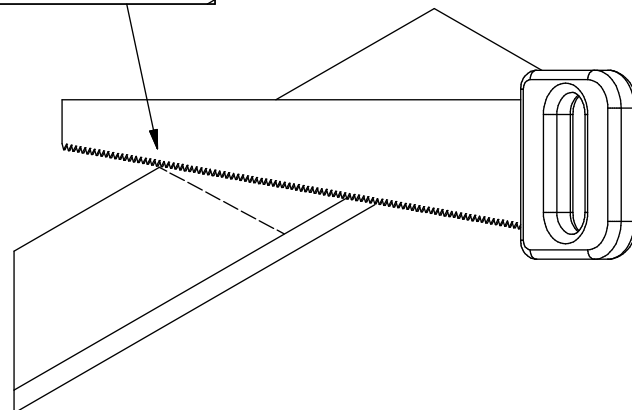

9

10

D80Z

PL: INSTRUKCJA MONTAŻU
EN: ASSEMBLY MANUAL
CZ: PŘÍRUČKA PRO MONTÁŽ
SK: PRÍRUČKA PRE MONTÁŽ
DE: MONTAGEANLEITUNG
SR: UPUTSTVO ZA INSTALACIJU

D80Z

<p>A x8</p>  <p>Ø8x35mm</p>	<p>B x8</p> 	<p>C x8</p>  <p>Ø15x12mm</p>	<p>G x15</p> 
<p>L1 x4</p> 	<p>M x2</p> 	<p>W2 x24</p>  <p>Ø3,5x16mm</p>	<p>Y x8</p>  <p>Ø18 mm</p>
<p>Zc x4</p>  <p>Zc-1 Zc-2</p>			