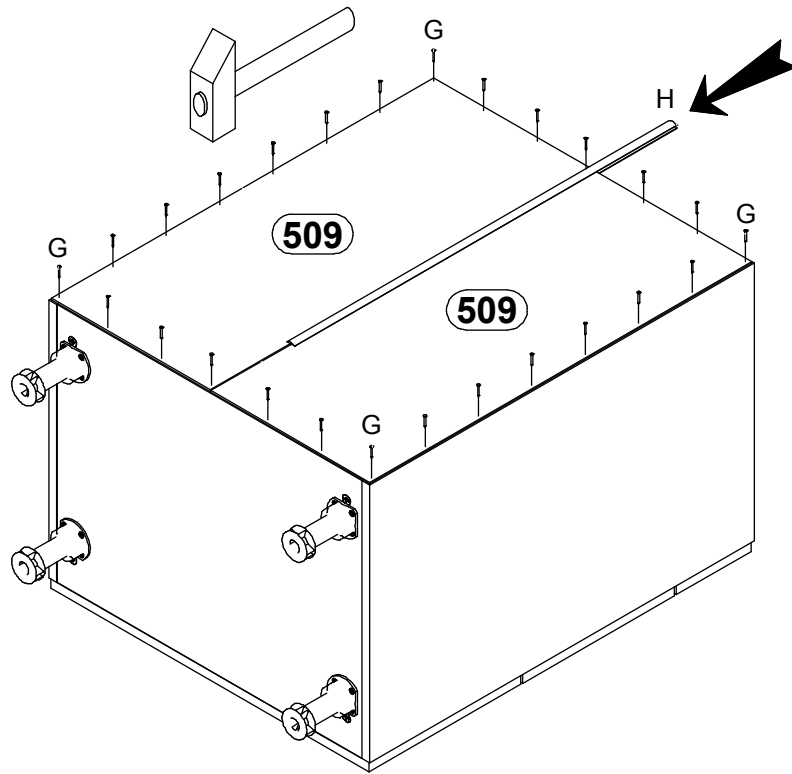

1

2

3

4

5

6

7

8

9

10

D40SP

PL: INSTRUKCJA MONTAŻU
EN: ASSEMBLY MANUAL
CZ: PŘÍRUČKA PRO MONTÁŽ
SK: PRÍRUČKA PRE MONTÁŽ
DE: MONTAGEANLEITUNG
SR: UPUTSTVO ZA INSTALACIJU

D40SP

<p>A x12</p>  <p>Ø8x35mm</p>	<p>B x12</p> 	<p>C x12</p>  <p>Ø15x12mm</p>	<p>E x12</p> 
<p>G x40</p> 	<p>L1 x4</p> 	<p>M x2</p> 	<p>W2 x26</p>  <p>Ø3,5x16mm</p>
<p>Y x12</p>  <p>Ø18 mm</p>	<p>Zc x5</p>  <p>Zc-1 Zc-2</p>		