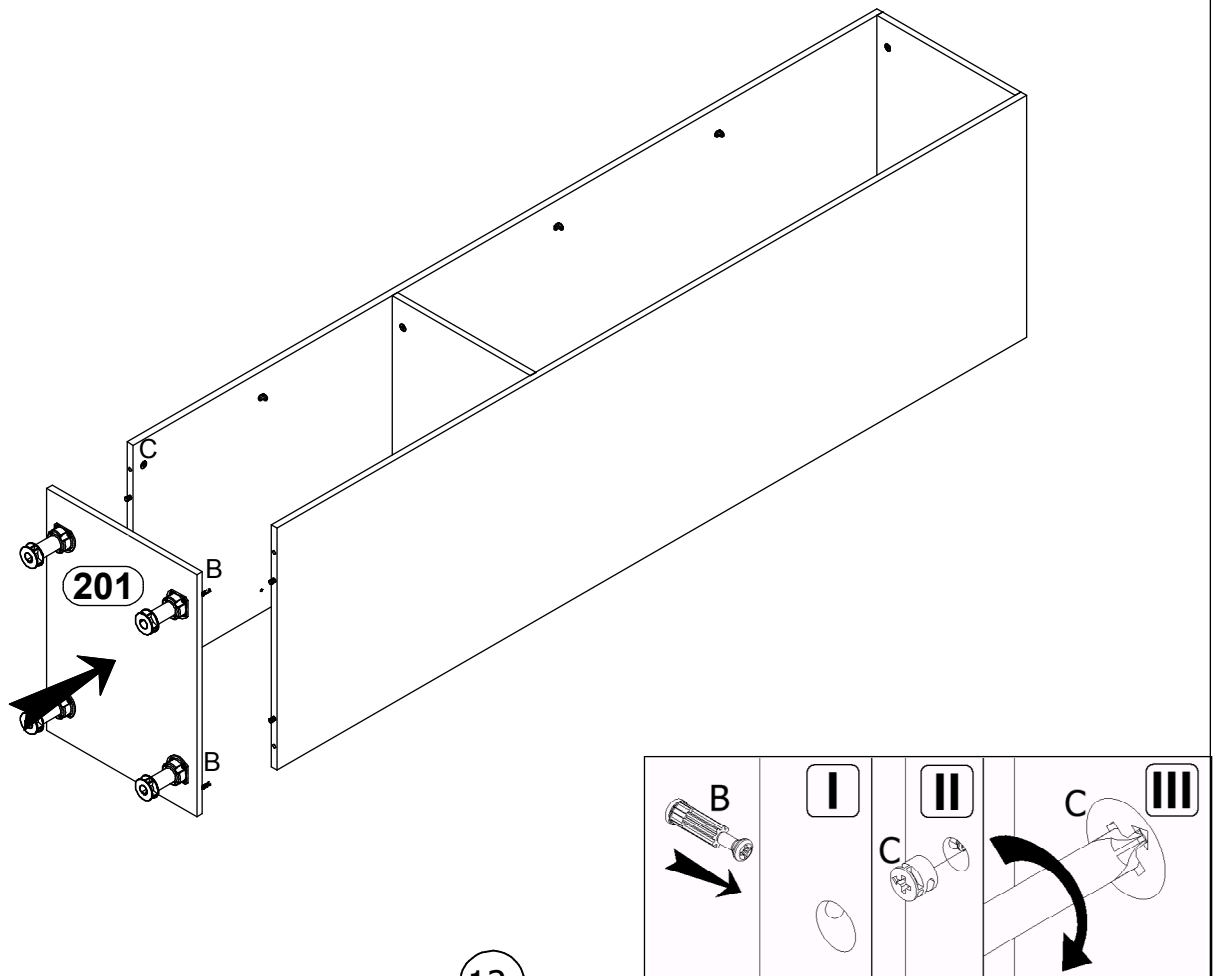

9

10

D40SP

PL: INSTRUKCJA MONTAŻU
EN: ASSEMBLY MANUAL
CZ: PŘÍRUČKA PRO MONTÁŽ
SK: PRÍRUČKA PRE MONTÁŽ
DE: MONTAGEANLEITUNG
SR: UPUTSTVO ZA INSTALACIJU

D40SP

<p>A x12</p>  <p>Ø8x35mm</p>	<p>B x12</p> 	<p>C x12</p>  <p>Ø15x12mm</p>	<p>E x12</p> 
<p>G x40</p> 	<p>L1 x4</p> 	<p>M x2</p> 	<p>W2 x26</p>  <p>Ø3,5x16mm</p>
<p>Y x12</p>  <p>Ø18 mm</p>	<p>Zc x5</p>  <p>Zc-1 Zc-2</p>		

1

2

3

4

5

6

7

8