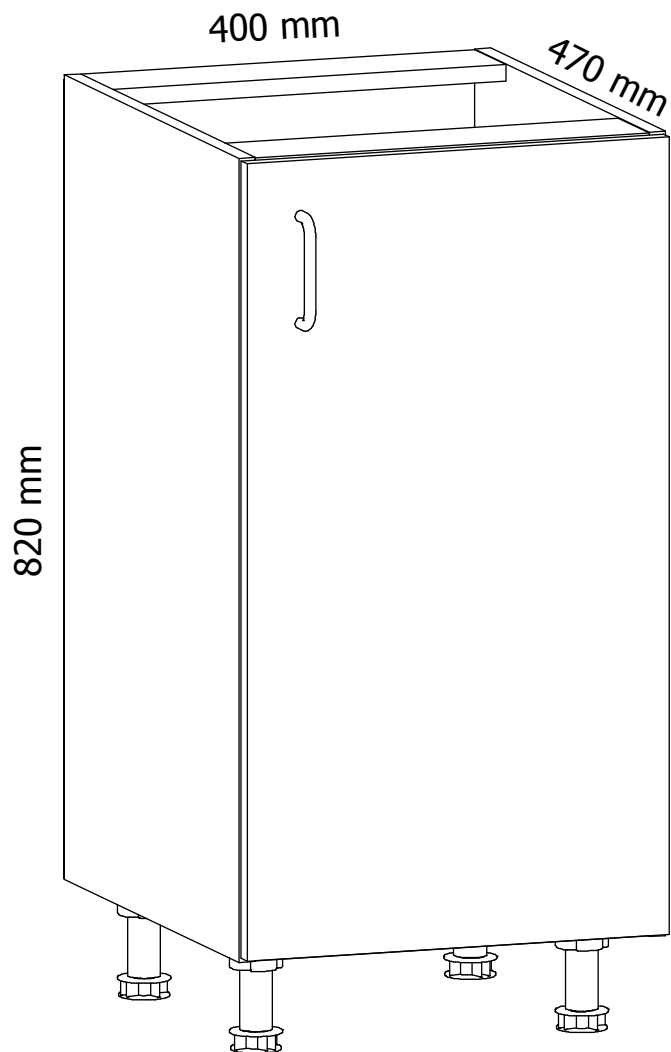

D40

PL: INSTRUKCJA MONTAŻU
EN: ASSEMBLY MANUAL
CZ: PŘÍRUČKA PRO MONTÁŽ
SK: PRÍRUČKA PRE MONTÁŽ
DE: MONTAGEANLEITUNG
SR: UPUTSTVO ZA INSTALACIJU

D40

<p>A x8</p>  <p>Ø8x35mm</p>	<p>B x8</p> 	<p>C x8</p>  <p>Ø15x12mm</p>	<p>E x4</p> 
<p>G x22</p> 	<p>L1 x4</p> 	<p>M x1</p> 	<p>W2 x20</p>  <p>Ø3,5x16mm</p>
<p>Y x8</p>  <p>Ø18 mm</p>	<p>Zc x2</p>  <p>Zc-1 Zc-2</p>		