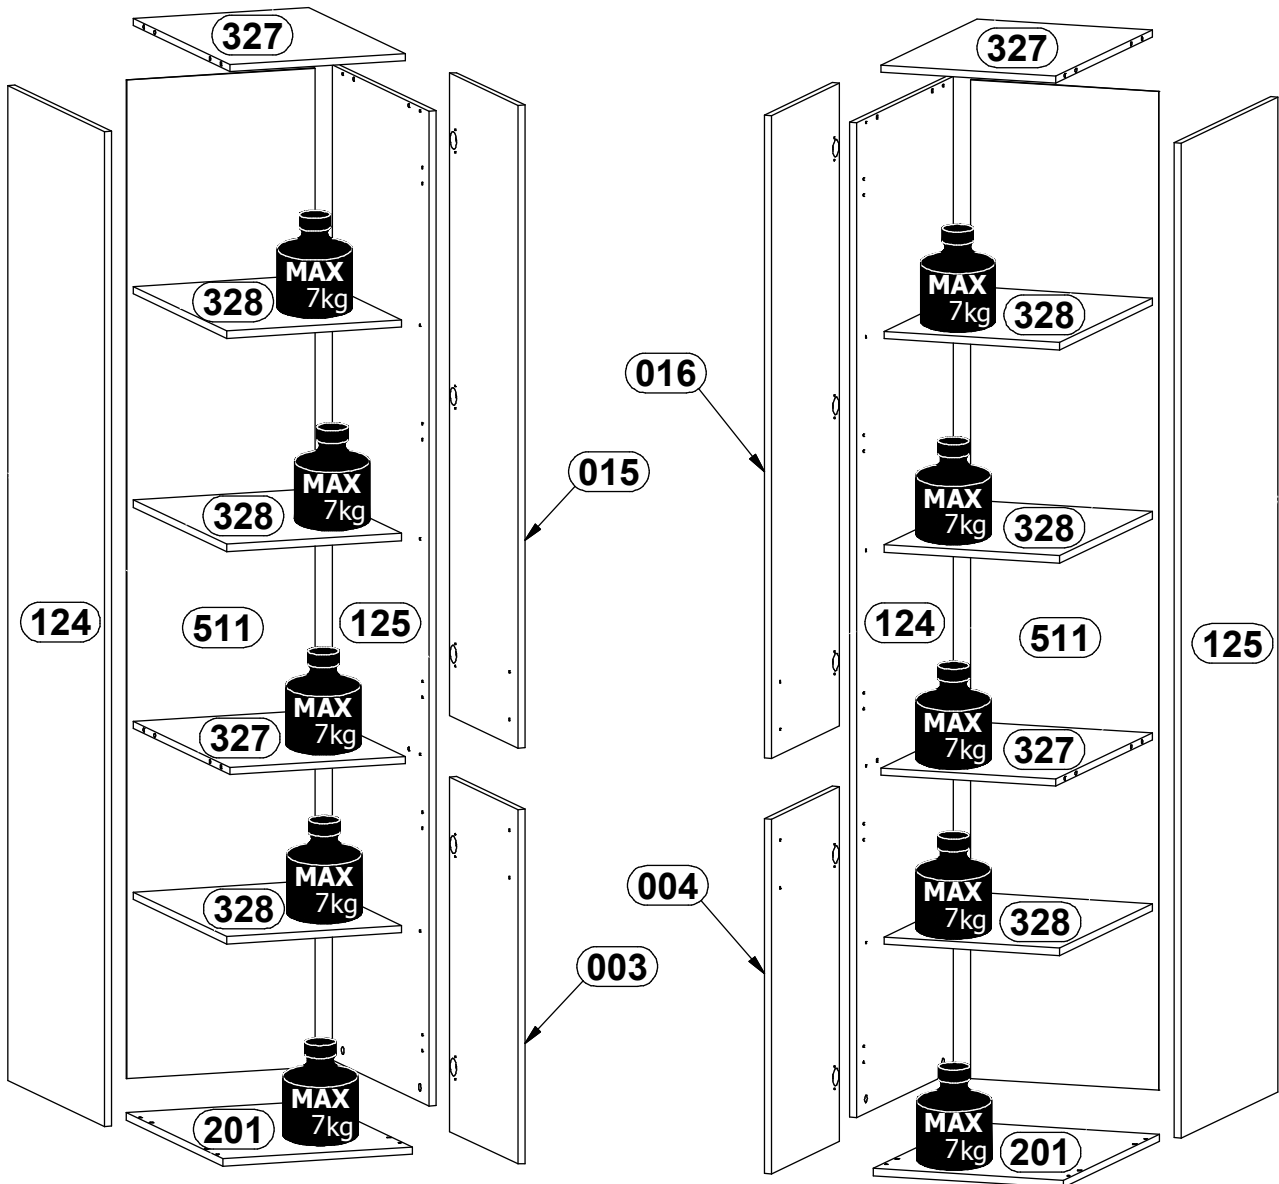

9

10

D80Z

PL: INSTRUKCJA MONTAŻU
EN: ASSEMBLY MANUAL
CZ: PŘÍRUČKA PRO MONTÁŽ
SK: PRÍRUČKA PRE MONTÁŽ
DE: MONTAGEANLEITUNG
SR: UPUTSTVO ZA INSTALACIJU

D80Z

<p>A x8</p>  <p>Ø8x35mm</p>	<p>B x8</p> 	<p>C x8</p>  <p>Ø15x12mm</p>	<p>G x15</p> 
<p>L1 x4</p> 	<p>M x2</p> 	<p>W2 x24</p>  <p>Ø3,5x16mm</p>	<p>Y x8</p>  <p>Ø18 mm</p>
<p>Zc x4</p>  <p>Zc-1 Zc-2</p>			

1

2

3

4

5

6

7

8

9

10

D40SP

PL: INSTRUKCJA MONTAŻU
EN: ASSEMBLY MANUAL
CZ: PŘÍRUČKA PRO MONTÁŽ
SK: PRÍRUČKA PRE MONTÁŽ
DE: MONTAGEANLEITUNG
SR: UPUTSTVO ZA INSTALACIJU

D40SP

<p>A x12</p>  <p>Ø8x35mm</p>	<p>B x12</p> 	<p>C x12</p>  <p>Ø15x12mm</p>	<p>E x12</p> 
<p>G x40</p> 	<p>L1 x4</p> 	<p>M x2</p> 	<p>W2 x26</p>  <p>Ø3,5x16mm</p>
<p>Y x12</p>  <p>Ø18 mm</p>	<p>Zc x5</p>  <p>Zc-1 Zc-2</p>		