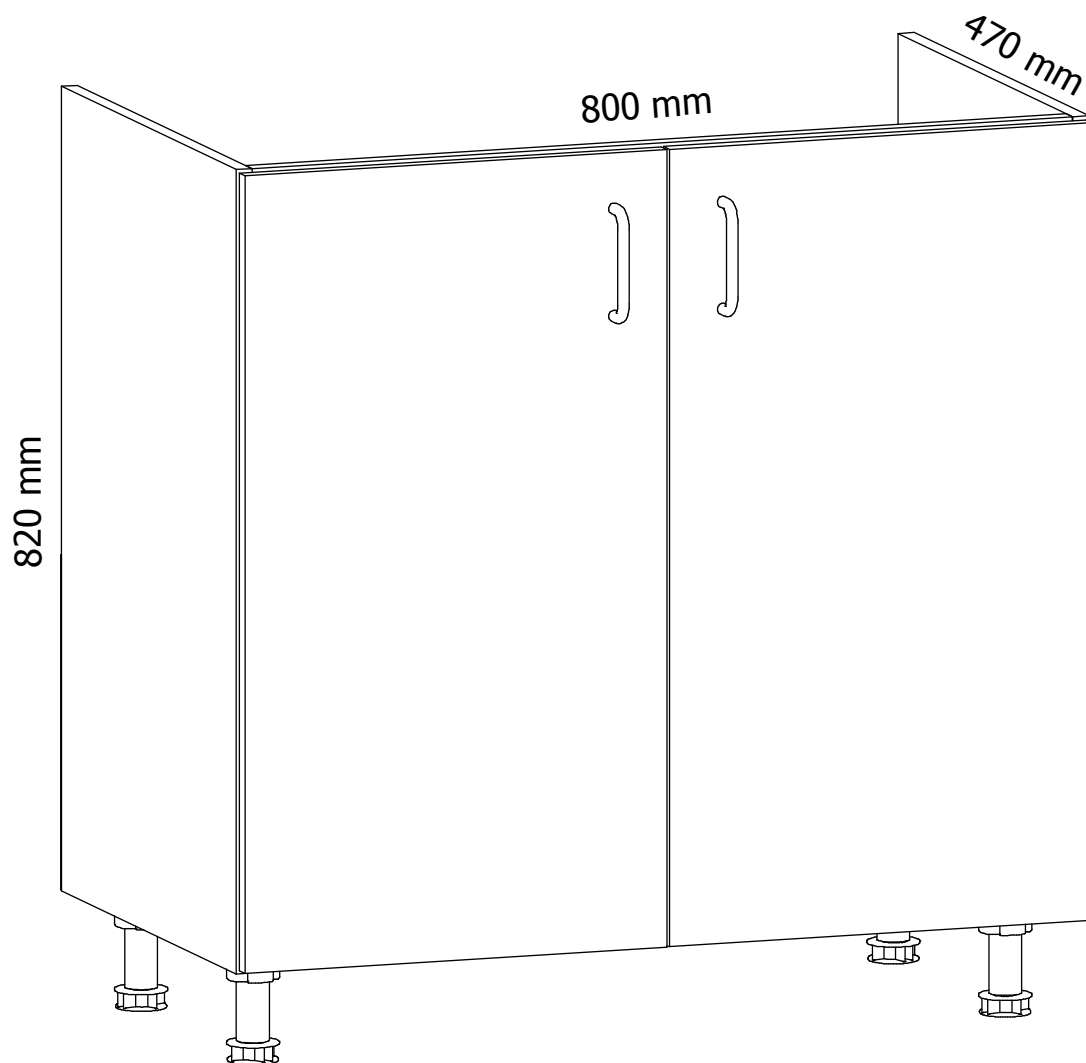

9

10

D80Z

PL: INSTRUKCJA MONTAŻU
EN: ASSEMBLY MANUAL
CZ: PŘÍRUČKA PRO MONTÁŽ
SK: PRÍRUČKA PRE MONTÁŽ
DE: MONTAGEANLEITUNG
SR: UPUTSTVO ZA INSTALACIJU

D80Z

<p>A x8</p>  <p>Ø8x35mm</p>	<p>B x8</p> 	<p>C x8</p>  <p>Ø15x12mm</p>	<p>G x15</p> 
<p>L1 x4</p> 	<p>M x2</p> 	<p>W2 x24</p>  <p>Ø3,5x16mm</p>	<p>Y x8</p>  <p>Ø18 mm</p>
<p>Zc x4</p>  <p>Zc-1 Zc-2</p>			