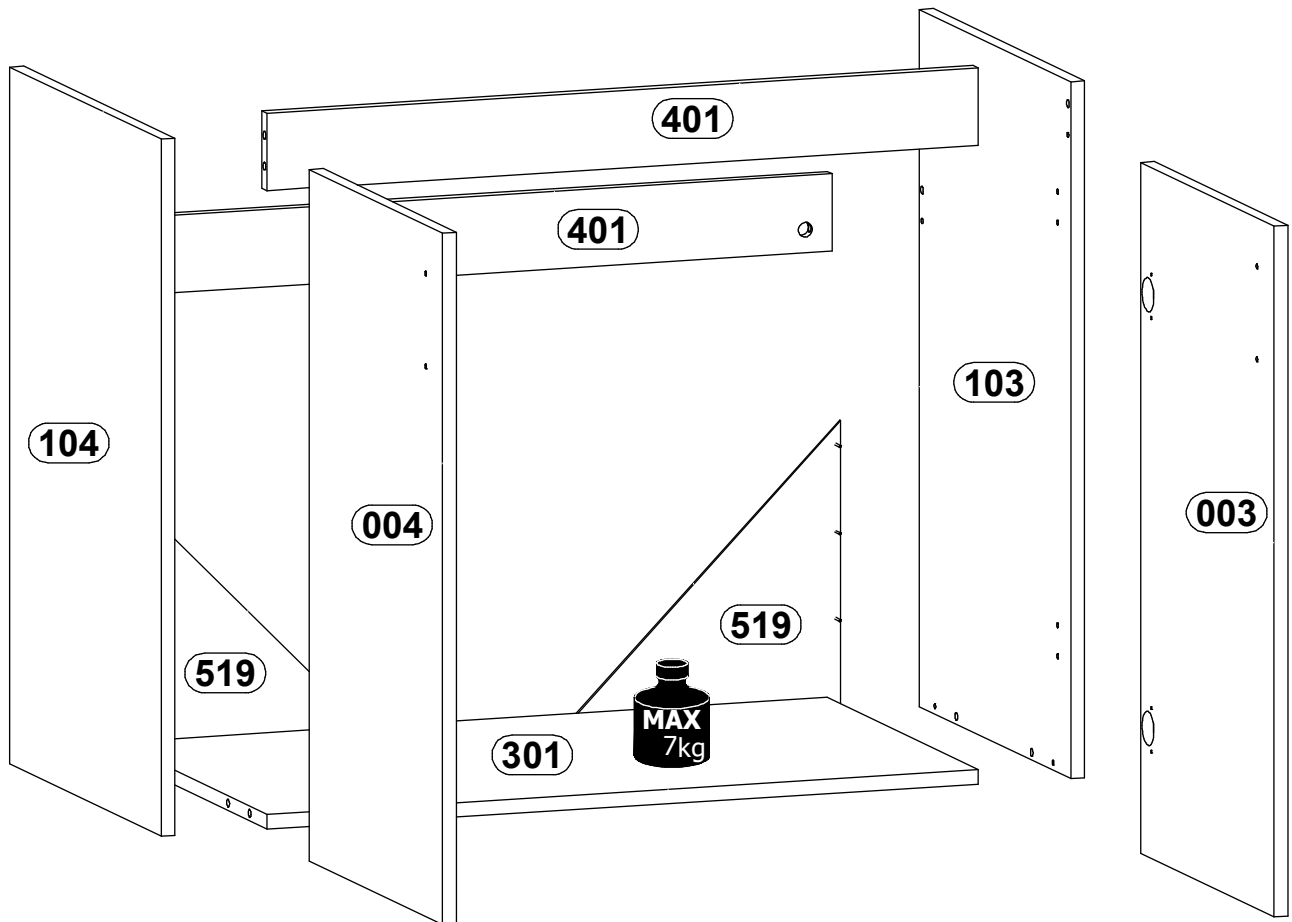

9

10

D80Z

PL: INSTRUKCJA MONTAŻU
EN: ASSEMBLY MANUAL
CZ: PŘÍRUČKA PRO MONTÁŽ
SK: PRÍRUČKA PRE MONTÁŽ
DE: MONTAGEANLEITUNG
SR: UPUTSTVO ZA INSTALACIJU

D80Z

<p>A x8</p>  <p>Ø8x35mm</p>	<p>B x8</p> 	<p>C x8</p>  <p>Ø15x12mm</p>	<p>G x15</p> 
<p>L1 x4</p> 	<p>M x2</p> 	<p>W2 x24</p>  <p>Ø3,5x16mm</p>	<p>Y x8</p>  <p>Ø18 mm</p>
<p>Zc x4</p>  <p>Zc-1 Zc-2</p>			