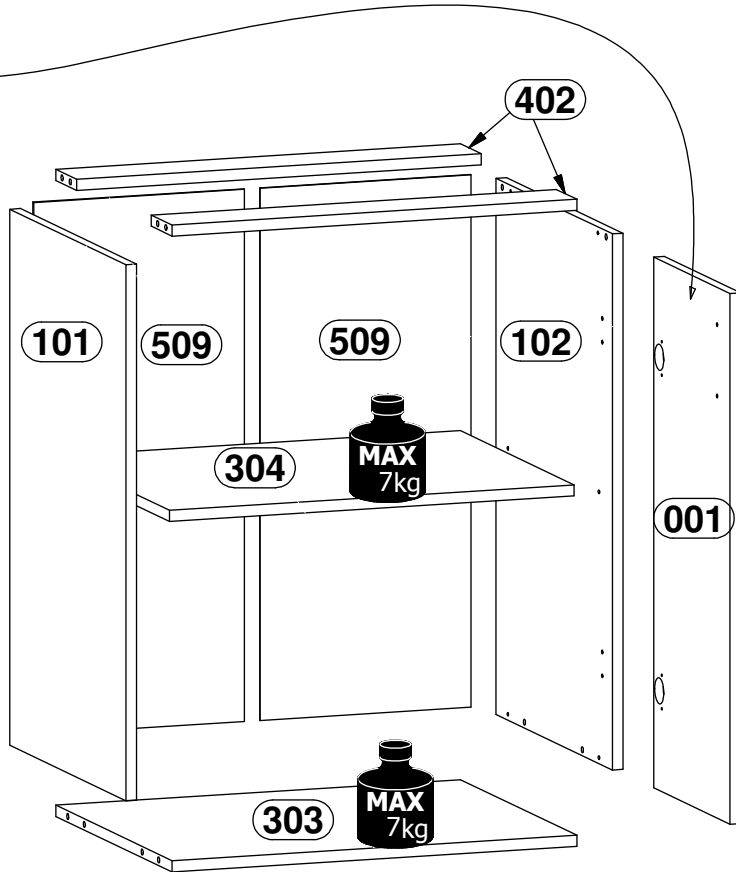

9

10

D60

S60

D60-L / D60-P

PL: INSTRUKCJA MONTAŻU

EN: ASSEMBLY MANUAL

CZ: PŘÍRUČKA PRO MONTÁŽ

SK: PRÍRUČKA PRE MONTÁŽ

DE: MONTAGEANLEITUNG

SR: UPUTSTVO ZA INSTALACIJU

D60

S60

D60-L

D60-P

<p>A x8</p>  <p>Ø8x35mm</p>	<p>B x8</p> 	<p>C x8</p>  <p>Ø15x12mm</p>	<p>E x4</p> 
<p>G x27</p> 	<p>H x1</p>  <p>715 mm</p>	<p>L1 x4</p> 	<p>M x2</p> 
<p>W2 x24</p>  <p>Ø3,5x16mm</p>	<p>Y x8</p>  <p>Ø18 mm</p>	<p>Zc x4</p>  <p>Zc-1</p>	 <p>Zc-2</p>