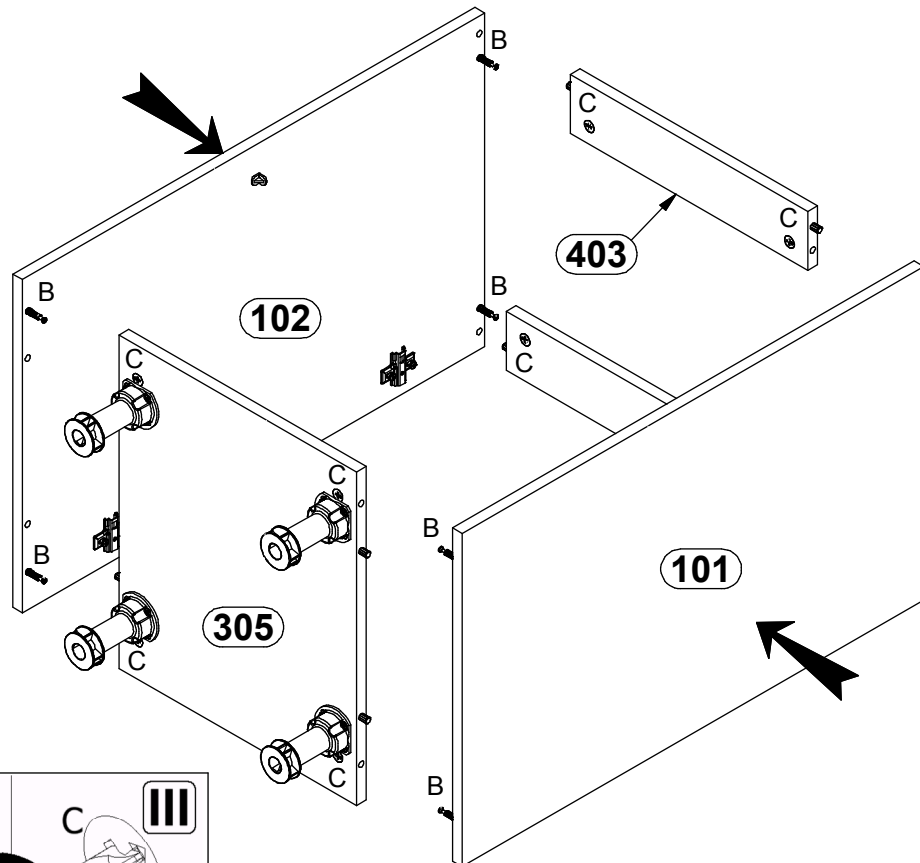

D40

PL: INSTRUKCJA MONTAŻU
EN: ASSEMBLY MANUAL
CZ: PŘÍRUČKA PRO MONTÁŽ
SK: PRÍRUČKA PRE MONTÁŽ
DE: MONTAGEANLEITUNG
SR: UPUTSTVO ZA INSTALACIJU

D40

<p>A x8</p>  <p>Ø8x35mm</p>	<p>B x8</p> 	<p>C x8</p>  <p>Ø15x12mm</p>	<p>E x4</p> 
<p>G x22</p> 	<p>L1 x4</p> 	<p>M x1</p> 	<p>W2 x20</p>  <p>Ø3,5x16mm</p>
<p>Y x8</p>  <p>Ø18 mm</p>	<p>Zc x2</p>  <p>Zc-1 Zc-2</p>		

1

2

3

4

5

6

7

8

9

10

D40SP

PL: INSTRUKCJA MONTAŻU
EN: ASSEMBLY MANUAL
CZ: PŘÍRUČKA PRO MONTÁŽ
SK: PRÍRUČKA PRE MONTÁŽ
DE: MONTAGEANLEITUNG
SR: UPUTSTVO ZA INSTALACIJU

D40SP

<p>A x12</p>  <p>Ø8x35mm</p>	<p>B x12</p> 	<p>C x12</p>  <p>Ø15x12mm</p>	<p>E x12</p> 
<p>G x40</p> 	<p>L1 x4</p> 	<p>M x2</p> 	<p>W2 x26</p>  <p>Ø3,5x16mm</p>
<p>Y x12</p>  <p>Ø18 mm</p>	<p>Zc x5</p>  <p>Zc-1 Zc-2</p>		