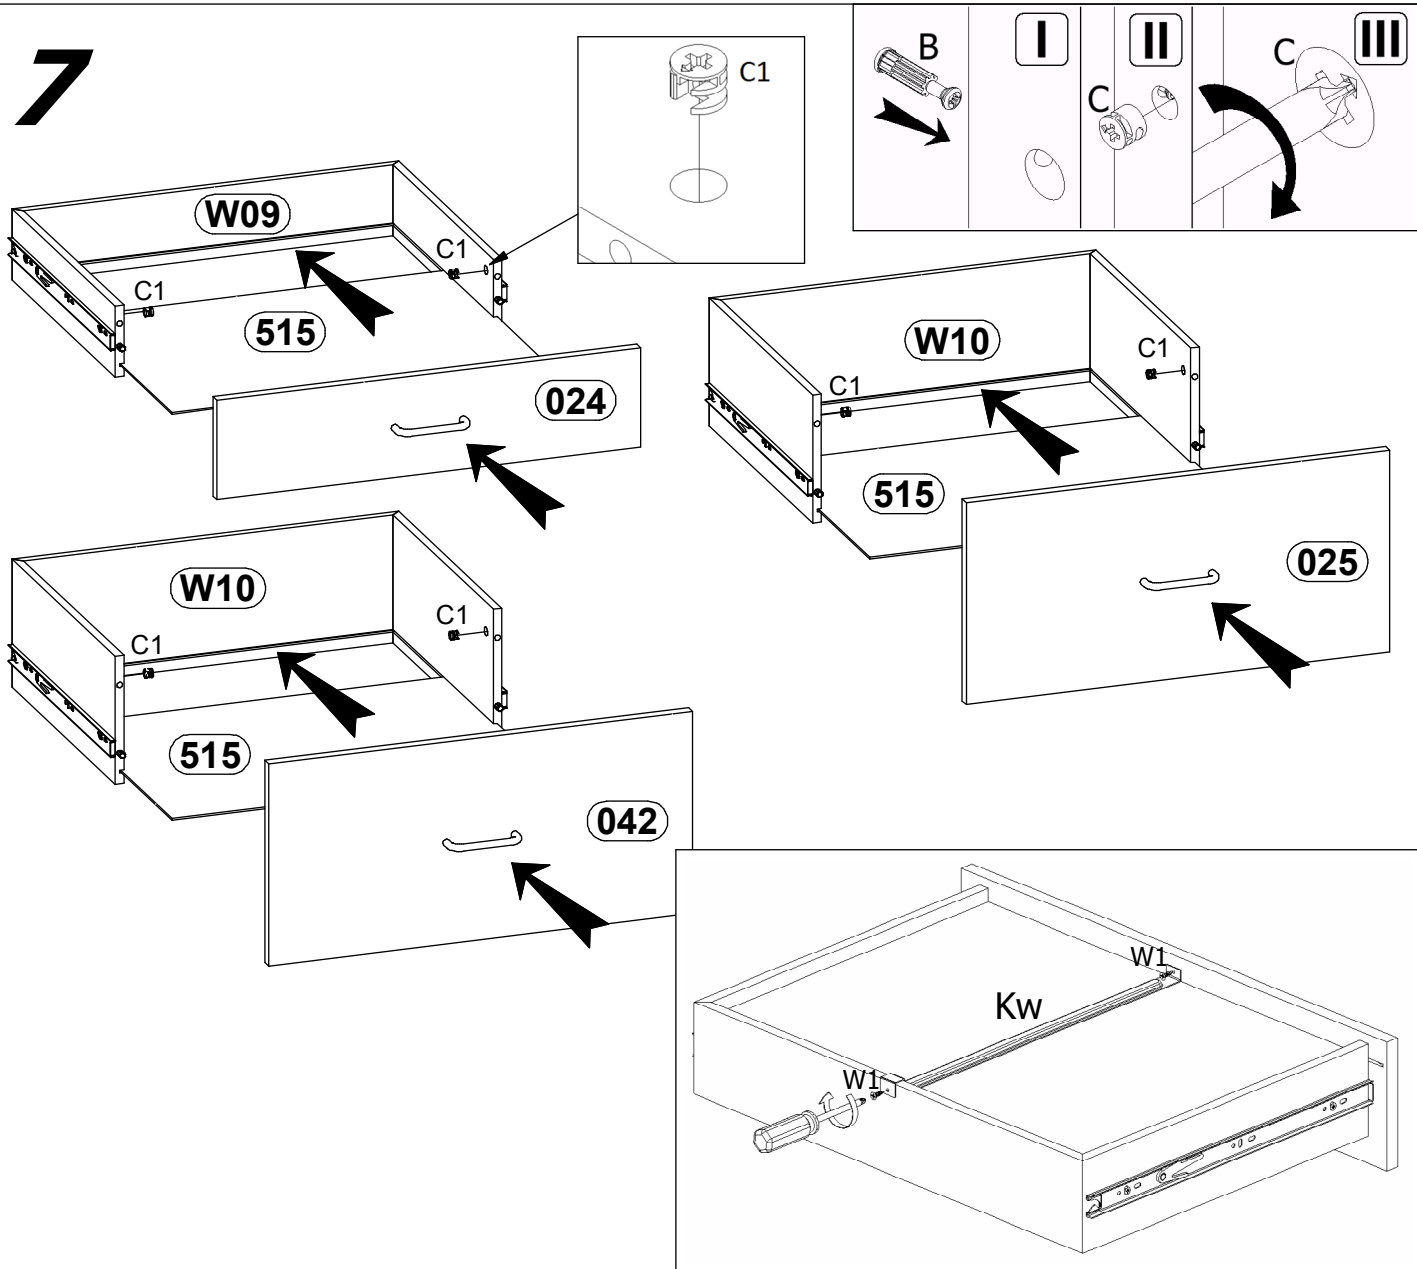

9

10

D80Z

PL: INSTRUKCJA MONTAŻU
EN: ASSEMBLY MANUAL
CZ: PŘÍRUČKA PRO MONTÁŽ
SK: PRÍRUČKA PRE MONTÁŽ
DE: MONTAGEANLEITUNG
SR: UPUTSTVO ZA INSTALACIJU

D80Z

<p>A x8</p>  <p>Ø8x35mm</p>	<p>B x8</p> 	<p>C x8</p>  <p>Ø15x12mm</p>	<p>G x15</p> 
<p>L1 x4</p> 	<p>M x2</p> 	<p>W2 x24</p>  <p>Ø3,5x16mm</p>	<p>Y x8</p>  <p>Ø18 mm</p>
<p>Zc x4</p>  <p>Zc-1 Zc-2</p>			

9

10

D60S3

PL: INSTRUKCJA MONTAŻU
EN: ASSEMBLY MANUAL
CZ: PŘÍRUČKA PRO MONTÁŽ
SK: PRÍRUČKA PRE MONTÁŽ
DE: MONTAGEANLEITUNG
SR: UPUTSTVO ZA INSTALACIJU

D60S3

<p>A x14</p>  <p>Ø8x35mm</p>	<p>B x14</p> 	<p>C x8</p>  <p>Ø15x12mm</p>	<p>C1 x6</p>  <p>Ø12x10mm</p>
<p>G x35</p> 	<p>H x1</p>  <p>715 mm</p>	<p>Kw x3</p>  <p>400 mm</p>	<p>L1 x4</p> 
<p>M x3</p> 	<p>Pc x6</p>  <p>Pc-1 Pc-2</p>		<p>W1 x30</p>  <p>Ø3,5x13mm</p>
<p>W2 x16</p>  <p>Ø3,5x16mm</p>	<p>Y x14</p>  <p>Ø18 mm</p>		

1

2

3

4

5

6

7

8

9

10

D40SP

PL: INSTRUKCJA MONTAŻU
EN: ASSEMBLY MANUAL
CZ: PŘÍRUČKA PRO MONTÁŽ
SK: PRÍRUČKA PRE MONTÁŽ
DE: MONTAGEANLEITUNG
SR: UPUTSTVO ZA INSTALACIJU

D40SP

<p>A x12</p>  <p>Ø8x35mm</p>	<p>B x12</p> 	<p>C x12</p>  <p>Ø15x12mm</p>	<p>E x12</p> 
<p>G x40</p> 	<p>L1 x4</p> 	<p>M x2</p> 	<p>W2 x26</p>  <p>Ø3,5x16mm</p>
<p>Y x12</p>  <p>Ø18 mm</p>	<p>Zc x5</p>  <p>Zc-1 Zc-2</p>		