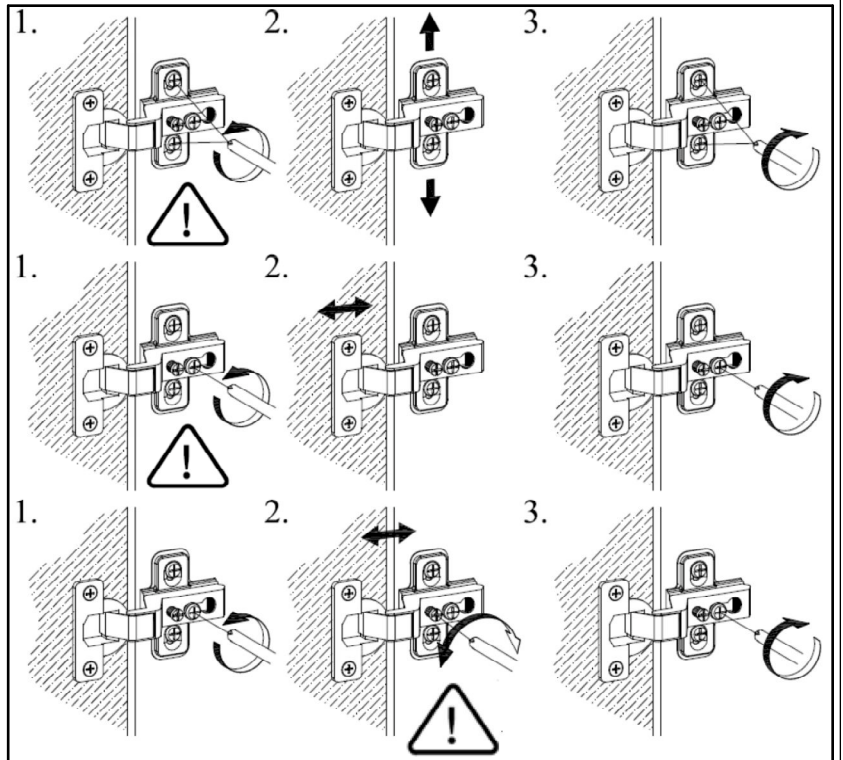

1

2

3

4

5

6

7

8

D40

PL: INSTRUKCJA MONTAŻU
EN: ASSEMBLY MANUAL
CZ: PŘÍRUČKA PRO MONTÁŽ
SK: PRÍRUČKA PRE MONTÁŽ
DE: MONTAGEANLEITUNG
SR: UPUTSTVO ZA INSTALACIJU

D40

<p>A x8</p>  <p>Ø8x35mm</p>	<p>B x8</p> 	<p>C x8</p>  <p>Ø15x12mm</p>	<p>E x4</p> 
<p>G x22</p> 	<p>L1 x4</p> 	<p>M x1</p> 	<p>W2 x20</p>  <p>Ø3,5x16mm</p>
<p>Y x8</p>  <p>Ø18 mm</p>	<p>Zc x2</p>  <p>Zc-1 Zc-2</p>		