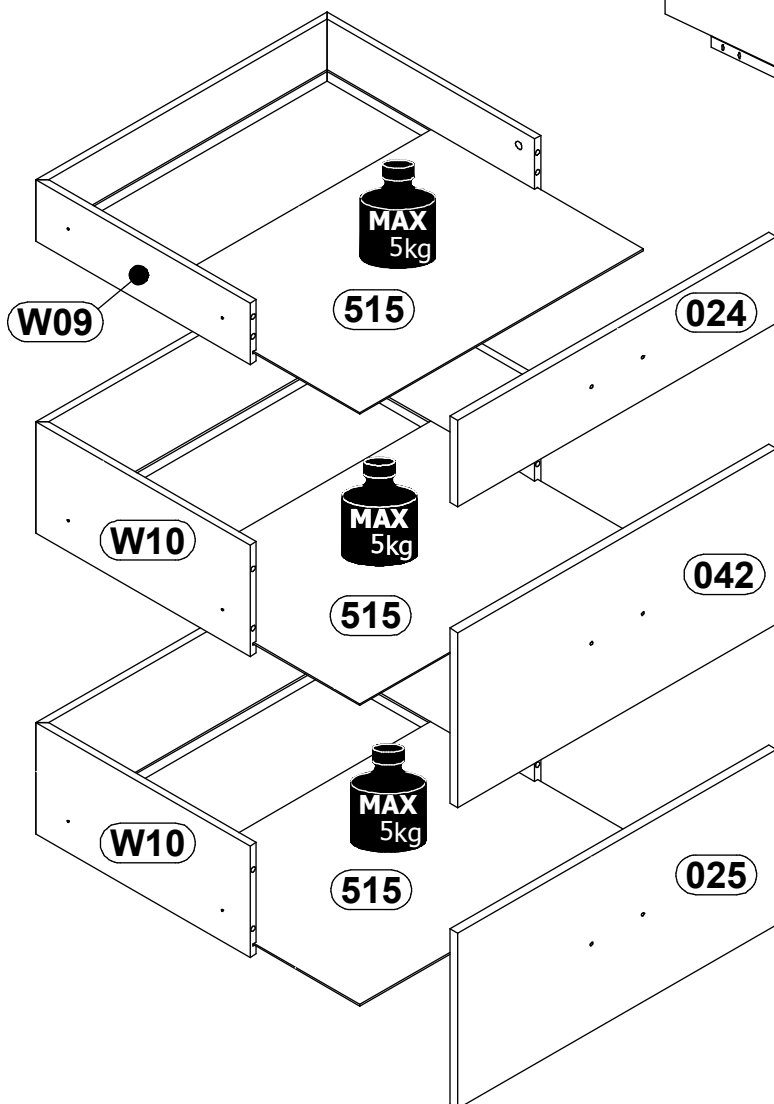

9

10

D80Z

PL: INSTRUKCJA MONTAŻU
EN: ASSEMBLY MANUAL
CZ: PŘÍRUČKA PRO MONTÁŽ
SK: PRÍRUČKA PRE MONTÁŽ
DE: MONTAGEANLEITUNG
SR: UPUTSTVO ZA INSTALACIJU

D80Z

<p>A x8</p>  <p>Ø8x35mm</p>	<p>B x8</p> 	<p>C x8</p>  <p>Ø15x12mm</p>	<p>G x15</p> 
<p>L1 x4</p> 	<p>M x2</p> 	<p>W2 x24</p>  <p>Ø3,5x16mm</p>	<p>Y x8</p>  <p>Ø18 mm</p>
<p>Zc x4</p>  <p>Zc-1 Zc-2</p>			

9

10

D60S3

PL: INSTRUKCJA MONTAŻU
EN: ASSEMBLY MANUAL
CZ: PŘÍRUČKA PRO MONTÁŽ
SK: PRÍRUČKA PRE MONTÁŽ
DE: MONTAGEANLEITUNG
SR: UPUTSTVO ZA INSTALACIJU

D60S3

<p>A x14</p>  <p>Ø8x35mm</p>	<p>B x14</p> 	<p>C x8</p>  <p>Ø15x12mm</p>	<p>C1 x6</p>  <p>Ø12x10mm</p>
<p>G x35</p> 	<p>H x1</p>  <p>715 mm</p>	<p>Kw x3</p>  <p>400 mm</p>	<p>L1 x4</p> 
<p>M x3</p> 	<p>Pc x6</p>  <p>Pc-1 Pc-2</p>		<p>W1 x30</p>  <p>Ø3,5x13mm</p>
<p>W2 x16</p>  <p>Ø3,5x16mm</p>	<p>Y x14</p>  <p>Ø18 mm</p>		

1

2

3

4

5

6

7

8

9

10

D40SP

PL: INSTRUKCJA MONTAŻU
EN: ASSEMBLY MANUAL
CZ: PŘÍRUČKA PRO MONTÁŽ
SK: PRÍRUČKA PRE MONTÁŽ
DE: MONTAGEANLEITUNG
SR: UPUTSTVO ZA INSTALACIJU

D40SP

<p>A x12</p>  <p>Ø8x35mm</p>	<p>B x12</p> 	<p>C x12</p>  <p>Ø15x12mm</p>	<p>E x12</p> 
<p>G x40</p> 	<p>L1 x4</p> 	<p>M x2</p> 	<p>W2 x26</p>  <p>Ø3,5x16mm</p>
<p>Y x12</p>  <p>Ø18 mm</p>	<p>Zc x5</p>  <p>Zc-1 Zc-2</p>		