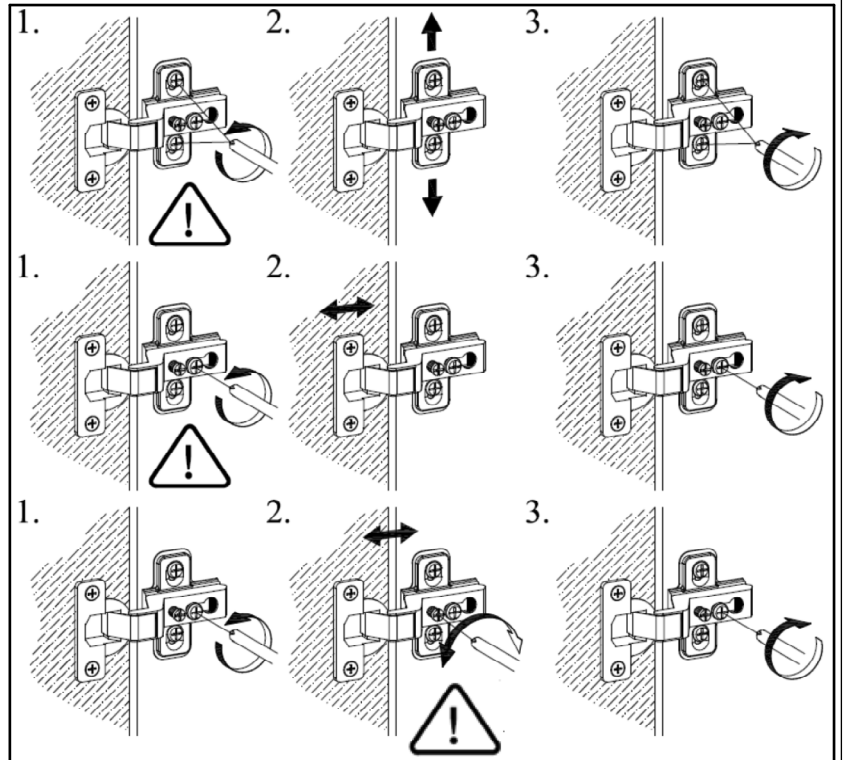

G40 / G40S

PL: INSTRUKCJA MONTAŻU
EN: ASSEMBLY MANUAL
CZ: PŘÍRUČKA PRO MONTÁŽ
SK: PRÍRUČKA PRE MONTÁŽ
DE: MONTAGEANLEITUNG
SR: UPUTSTVO ZA INSTALACIJU

G40 / G40S

<p>A x8</p>  <p>Ø8x35mm</p>	<p>B x8</p> 	<p>C x8</p>  <p>Ø15x12mm</p>	<p>E x4</p> 
<p>G x20</p> 	<p>M x1</p> 	<p>N1 x2</p> 	<p>N2 x2</p> 
<p>W2 x4</p>  <p>Ø3,5x16</p>	<p>W8 x4</p>  <p>Ø4x30mm</p>	<p>Y x8</p>  <p>Ø18 mm</p>	
<p>Zc x2</p>  <p>Zc-1 Zc-2</p>			