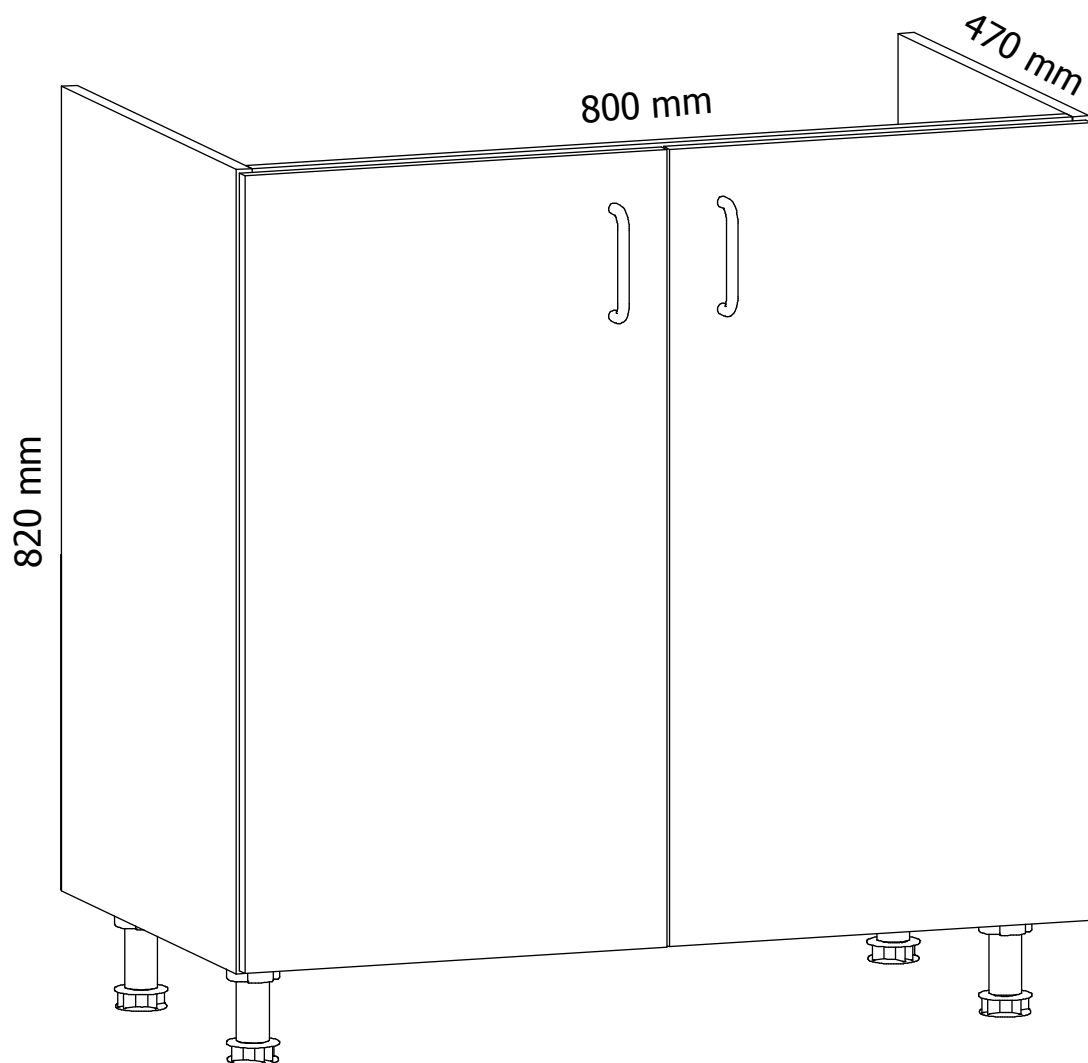

<p>A x8</p>  <p>Ø8x35mm</p>	<p>B x8</p> 	<p>C x8</p>  <p>Ø15x12mm</p>	<p>E x4</p> 
<p>G x27</p> 	<p>H x1</p>  <p>715 mm</p>	<p>L1 x4</p> 	<p>M x2</p> 
<p>W2 x24</p>  <p>Ø3,5x16mm</p>	<p>Y x8</p>  <p>Ø18 mm</p>	<p>Zc x4</p>  <p>Zc-1</p>	 <p>Zc-2</p>

9

10

D80Z

PL: INSTRUKCJA MONTAŻU
EN: ASSEMBLY MANUAL
CZ: PŘÍRUČKA PRO MONTÁŽ
SK: PRÍRUČKA PRE MONTÁŽ
DE: MONTAGEANLEITUNG
SR: UPUTSTVO ZA INSTALACIJU

D80Z

<p>A x8</p>  <p>Ø8x35mm</p>	<p>B x8</p> 	<p>C x8</p>  <p>Ø15x12mm</p>	<p>G x15</p> 
<p>L1 x4</p> 	<p>M x2</p> 	<p>W2 x24</p>  <p>Ø3,5x16mm</p>	<p>Y x8</p>  <p>Ø18 mm</p>
<p>Zc x4</p>  <p>Zc-1 Zc-2</p>			

SR: UPUTSTVO ZA INSTALACIJU

D40SP

<p>A x12</p>  <p>Ø8x35mm</p>	<p>B x12</p> 	<p>C x12</p>  <p>Ø15x12mm</p>	<p>E x12</p> 
<p>G x40</p> 	<p>L1 x4</p> 	<p>M x2</p> 	<p>W2 x26</p>  <p>Ø3,5x16mm</p>
<p>Y x12</p>  <p>Ø18 mm</p>	<p>Zc x5</p>  <p>Zc-1 Zc-2</p>		