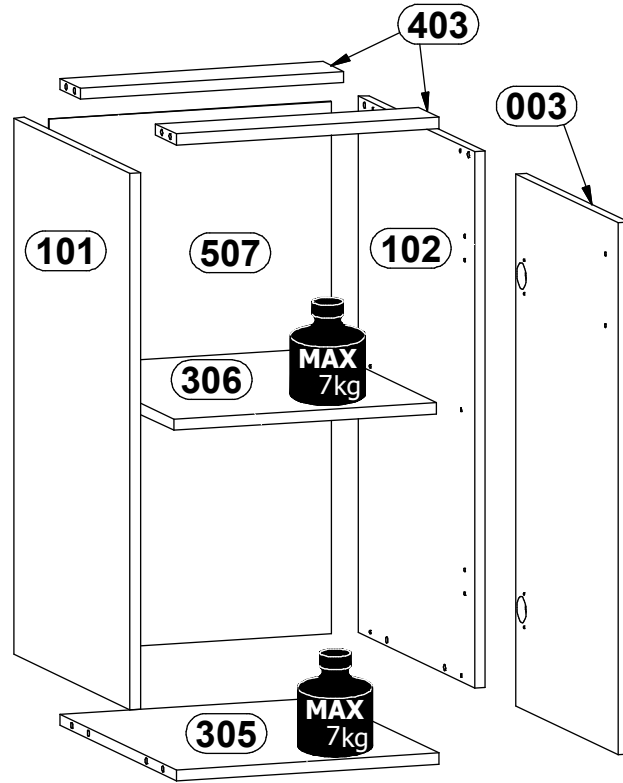

1

2

3

4

5

6

7

8

D40

PL: INSTRUKCJA MONTAŻU
EN: ASSEMBLY MANUAL
CZ: PŘÍRUČKA PRO MONTÁŽ
SK: PRÍRUČKA PRE MONTÁŽ
DE: MONTAGEANLEITUNG
SR: UPUTSTVO ZA INSTALACIJU

D40

<p>A x8</p>  <p>Ø8x35mm</p>	<p>B x8</p> 	<p>C x8</p>  <p>Ø15x12mm</p>	<p>E x4</p> 
<p>G x22</p> 	<p>L1 x4</p> 	<p>M x1</p> 	<p>W2 x20</p>  <p>Ø3,5x16mm</p>
<p>Y x8</p>  <p>Ø18 mm</p>	<p>Zc x2</p>  <p>Zc-1 Zc-2</p>		