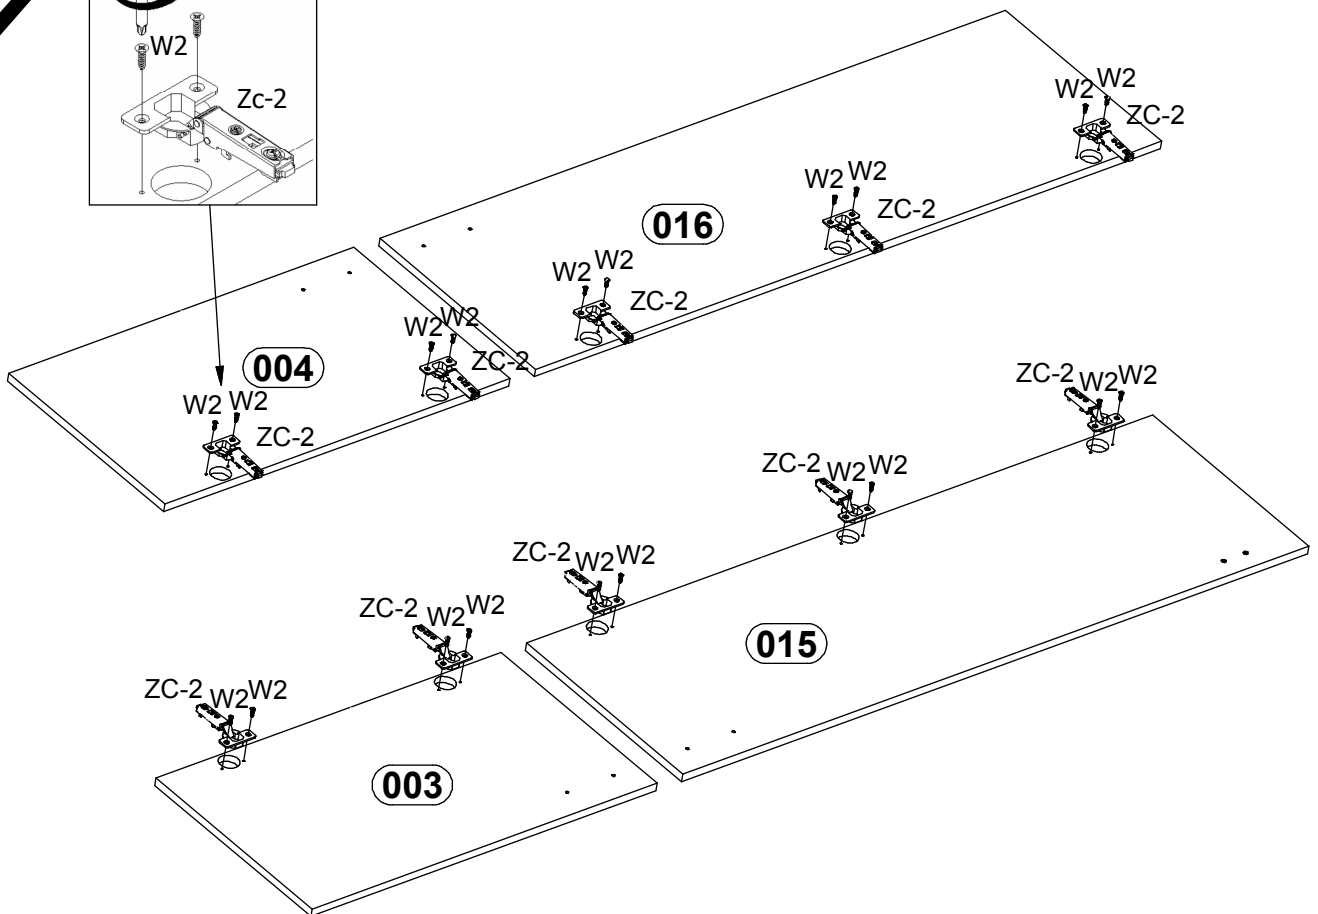

SR: UPUTSTVO ZA INSTALACIJU

D40SP

<p>A x12</p>  <p>Ø8x35mm</p>	<p>B x12</p> 	<p>C x12</p>  <p>Ø15x12mm</p>	<p>E x12</p> 
<p>G x40</p> 	<p>L1 x4</p> 	<p>M x2</p> 	<p>W2 x26</p>  <p>Ø3,5x16mm</p>
<p>Y x12</p>  <p>Ø18 mm</p>	<p>Zc x5</p>  <p>Zc-1 Zc-2</p>		

1

2

3

4

5

6

7

8