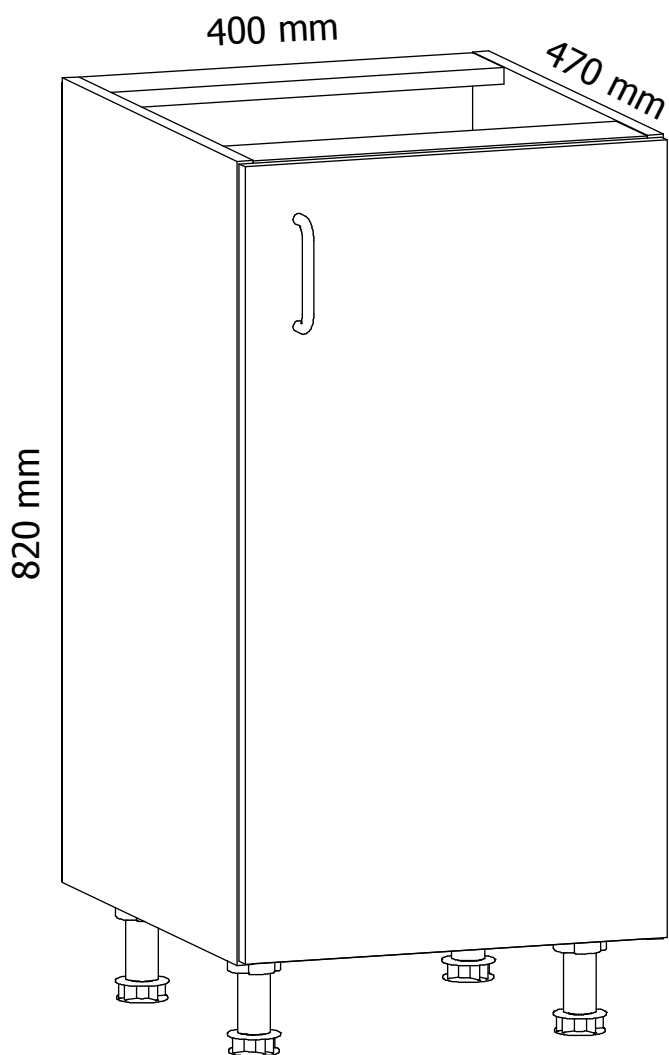

D40

PL: INSTRUKCJA MONTAŻU
EN: ASSEMBLY MANUAL
CZ: PŘÍRUČKA PRO MONTÁŽ
SK: PRÍRUČKA PRE MONTÁŽ
DE: MONTAGEANLEITUNG
SR: UPUTSTVO ZA INSTALACIJU

D40

<p>A x8</p>  <p>Ø8x35mm</p>	<p>B x8</p> 	<p>C x8</p>  <p>Ø15x12mm</p>	<p>E x4</p> 
<p>G x22</p> 	<p>L1 x4</p> 	<p>M x1</p> 	<p>W2 x20</p>  <p>Ø3,5x16mm</p>
<p>Y x8</p>  <p>Ø18 mm</p>	<p>Zc x2</p>  <p>Zc-1 Zc-2</p>		

<p>A x8</p>  <p>Ø8x35mm</p>	<p>B x8</p> 	<p>C x8</p>  <p>Ø15x12mm</p>	<p>E x4</p> 
<p>G x27</p> 	<p>H x1</p>  <p>715 mm</p>	<p>L1 x4</p> 	<p>M x2</p> 
<p>W2 x24</p>  <p>Ø3,5x16mm</p>	<p>Y x8</p>  <p>Ø18 mm</p>	<p>Zc x4</p>  <p>Zc-1</p>	 <p>Zc-2</p>