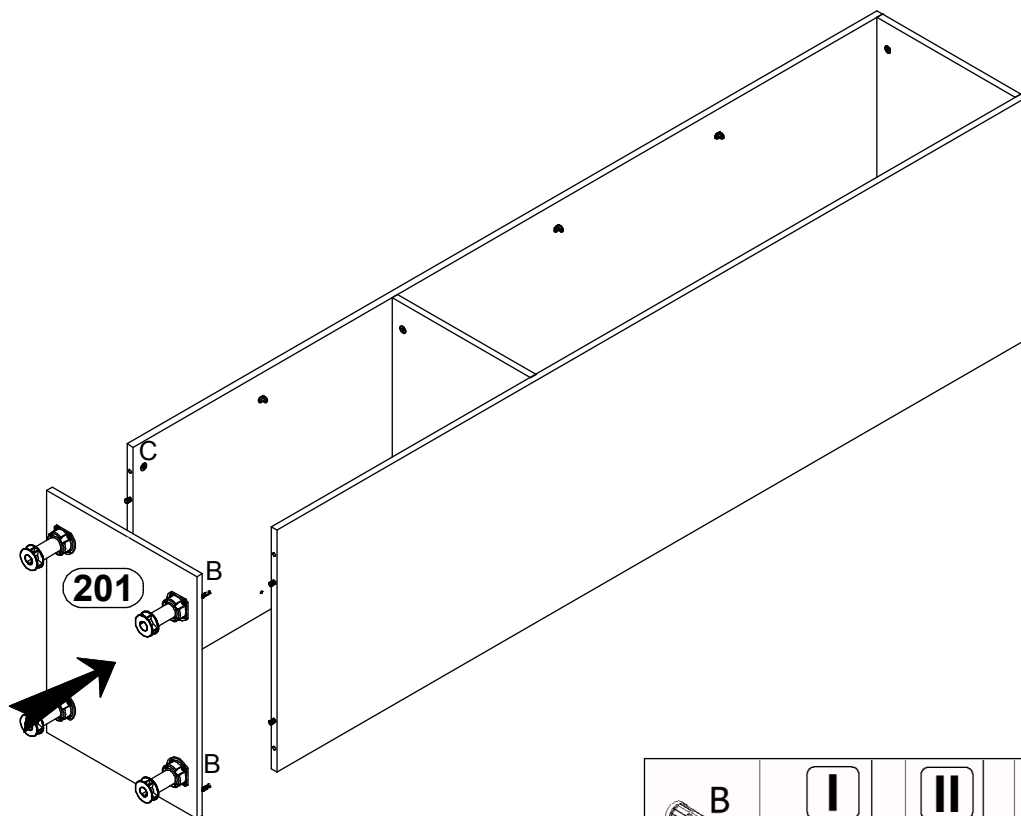

SR: UPUTSTVO ZA INSTALACIJU

D40SP

<p>A x12</p>  <p>Ø8x35mm</p>	<p>B x12</p> 	<p>C x12</p>  <p>Ø15x12mm</p>	<p>E x12</p> 
<p>G x40</p> 	<p>L1 x4</p> 	<p>M x2</p> 	<p>W2 x26</p>  <p>Ø3,5x16mm</p>
<p>Y x12</p>  <p>Ø18 mm</p>	<p>Zc x5</p>  <p>Zc-1 Zc-2</p>		

1

2

3

4

5

6

7

8