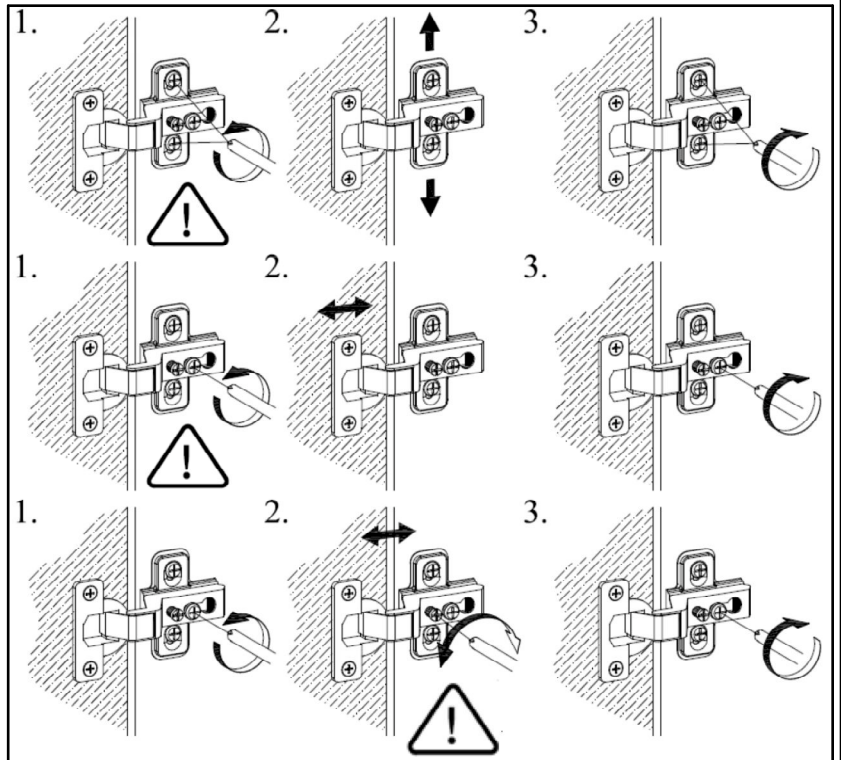

1

2

3

4

5

6

7

8

D40

PL: INSTRUKCJA MONTAŻU
EN: ASSEMBLY MANUAL
CZ: PŘÍRUČKA PRO MONTÁŽ
SK: PRÍRUČKA PRE MONTÁŽ
DE: MONTAGEANLEITUNG
SR: UPUTSTVO ZA INSTALACIJU

D40

<p>A x8</p>  <p>Ø8x35mm</p>	<p>B x8</p> 	<p>C x8</p>  <p>Ø15x12mm</p>	<p>E x4</p> 
<p>G x22</p> 	<p>L1 x4</p> 	<p>M x1</p> 	<p>W2 x20</p>  <p>Ø3,5x16mm</p>
<p>Y x8</p>  <p>Ø18 mm</p>	<p>Zc x2</p>  <p>Zc-1 Zc-2</p>		