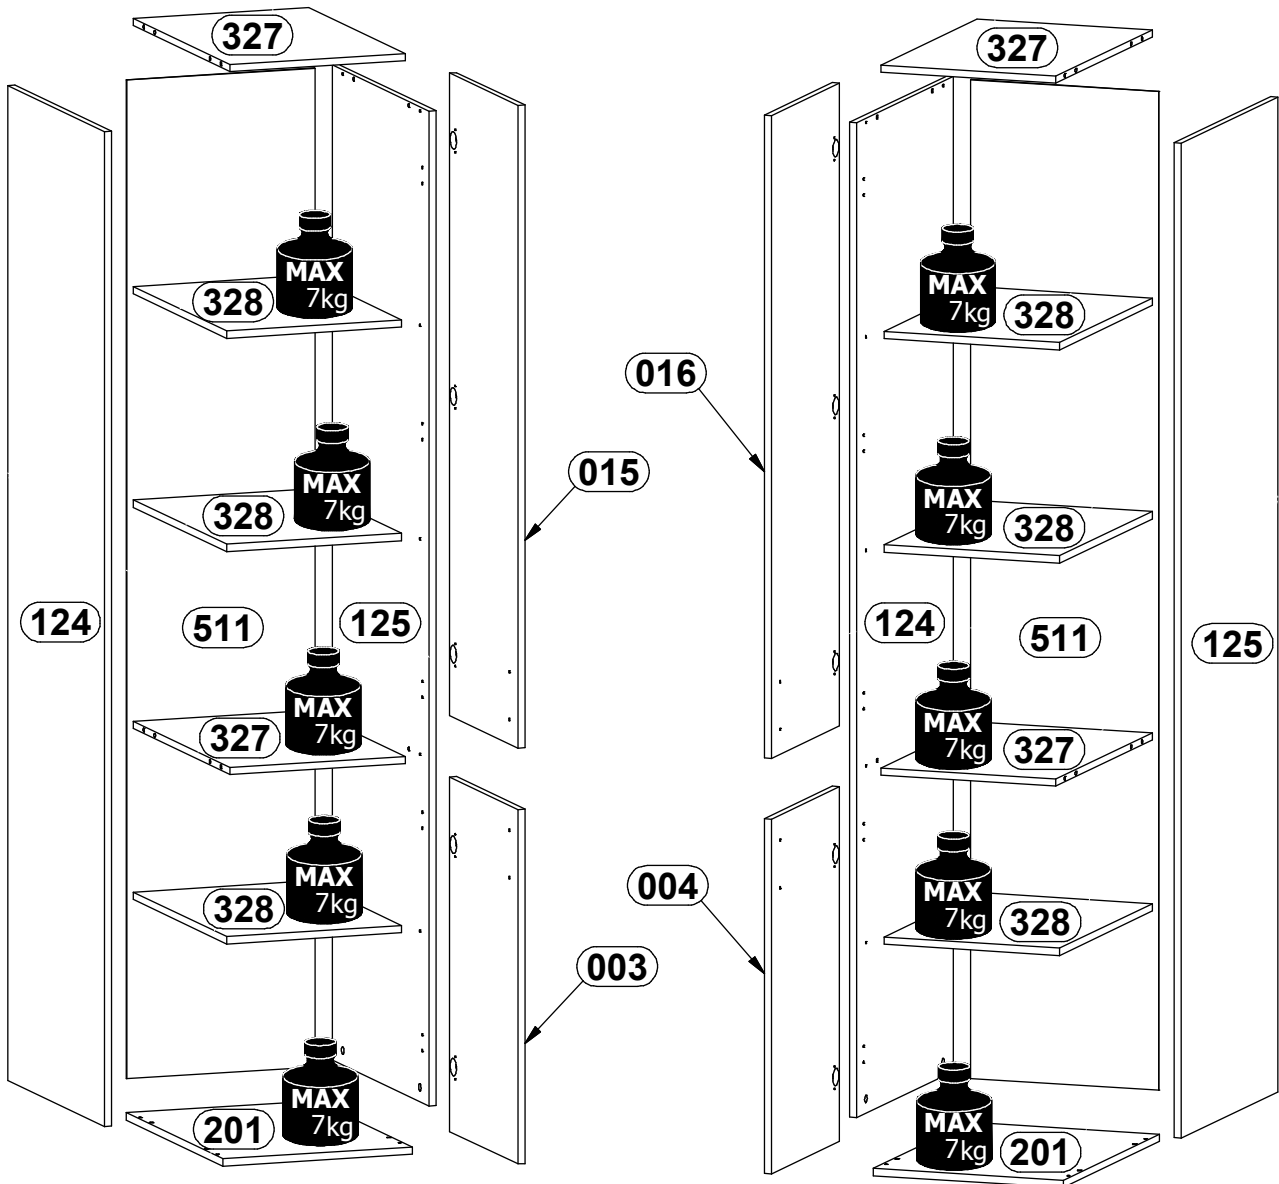

<p>A x8</p>  <p>Ø8x35mm</p>	<p>B x8</p> 	<p>C x8</p>  <p>Ø15x12mm</p>	<p>E x4</p> 
<p>G x27</p> 	<p>H x1</p>  <p>715 mm</p>	<p>L1 x4</p> 	<p>M x2</p> 
<p>W2 x24</p>  <p>Ø3,5x16mm</p>	<p>Y x8</p>  <p>Ø18 mm</p>	<p>Zc x4</p>  <p>Zc-1</p>	 <p>Zc-2</p>

1

2

3

4

5

6

7

8

9

10

D40SP

PL: INSTRUKCJA MONTAŻU

EN: ASSEMBLY MANUAL

CZ: PŘÍRUČKA PRO MONTÁŽ

SK: PRÍRUČKA PRE MONTÁŽ

DE: MONTAGEANLEITUNG

SR: UPUTSTVO ZA INSTALACIJU

D40SP

<p>A x12</p>  <p>Ø8x35mm</p>	<p>B x12</p> 	<p>C x12</p>  <p>Ø15x12mm</p>	<p>E x12</p> 
<p>G x40</p> 	<p>L1 x4</p> 	<p>M x2</p> 	<p>W2 x26</p>  <p>Ø3,5x16mm</p>
<p>Y x12</p>  <p>Ø18 mm</p>	<p>Zc x5</p>  <p>Zc-1 Zc-2</p>		