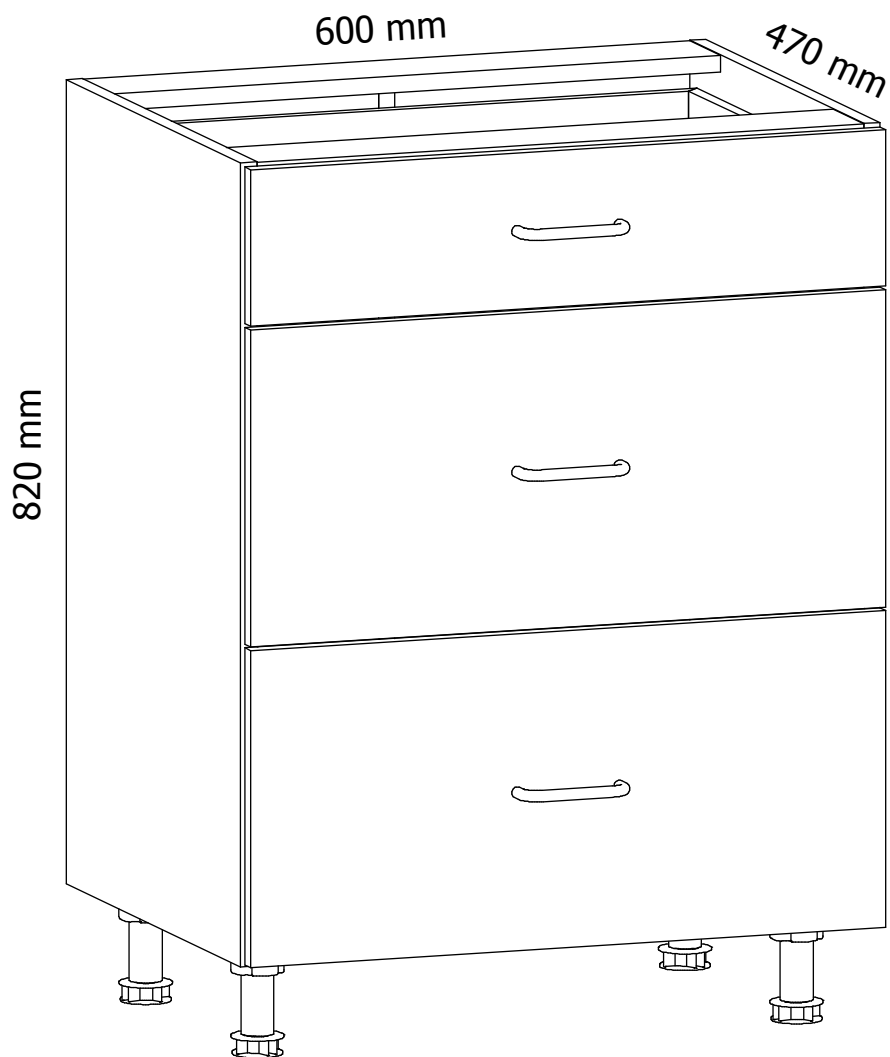

D60S3

PL: INSTRUKCJA MONTAŻU
EN: ASSEMBLY MANUAL
CZ: PŘÍRUČKA PRO MONTÁŽ
SK: PRÍRUČKA PRE MONTÁŽ
DE: MONTAGEANLEITUNG
SR: UPUTSTVO ZA INSTALACIJU