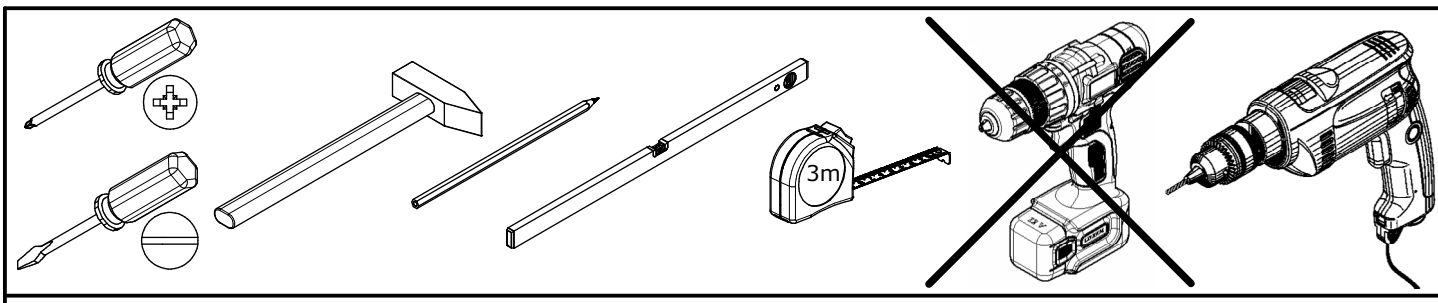

DE:

ACHTUNG KIPPGEFAHR!

Dieses Produkt muss mit der/den mitgelieferten Halterung(en) dauerhaft an der Wand befestigt werden, um tödliche Verletzungen im Falle eines Umkippens zu vermeiden. Die Verpackung enthält lediglich Schrauben zur Befestigung der Kippschutzhalterung(en) am Produkt. Für Informationen zur richtigen Schrauben-/Dübelart für Ihren Wandtyp wenden Sie sich bitte an Ihren Baumarkt.

SR:

UPOZORENJE O OPASNOSTI OD PADA!

Ovaj proizvod mora stalno da bude pričvršćen za zid držačem (držačima) iz pakovanja, da bi se izbegla smrtonosna povreda u slučaju da proizvod padne. Pakovanje sadrži samo šrafove za pričvršćavanje na proizvod držača protiv padanja. Kontaktirajte prodavnicu "Uradi sam" ili gvoždarsku radnju za savet o ispravnoj vrsti šrafova/tiplova za tip zida koji imate.

NL:

WAARSCHUWING KANTELBEVEILIGING!

Dit product moet met de haak/haken permanent bevestigd worden aan de muur om verwondingen met dodelijke afloop te voorkomen indien deze omkantelt. De verpakking bevat enkel schroeven om de haken voor kantelbeveiliging op het product vast te maken. Contacteer uw doe-het-zelfzaak of bouwmarkt voor advies over het correcte type schroeven/rawlplugs voor uw soort muur.