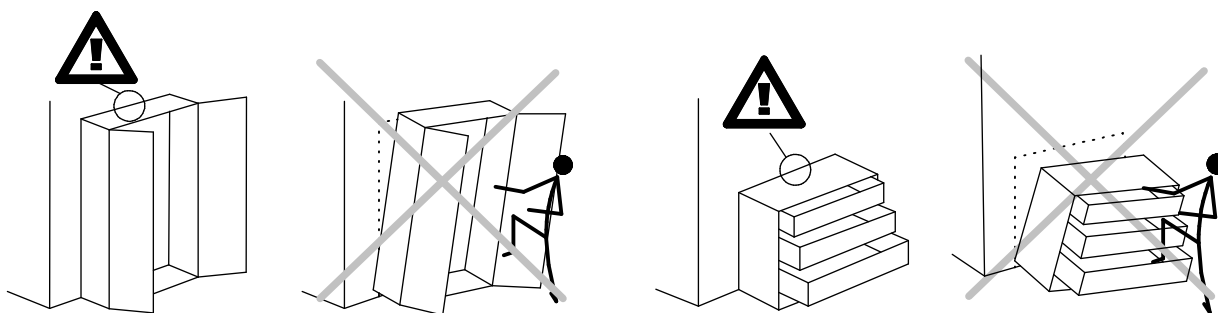

PL:

OSTRZEŻENIE PRZED WYWRÓCENIEM SIĘ

Produkt musi być na stałe przymocowany do ściany dołączonymi uchwytami, aby uniknąć śmiertelnego wypadku, gdy się przewróci. W pakiecie są tylko śruby pozwalające na przykręcenie uchwytów do produktu, które zapobiegają przewróceniu się produktu. Prosimy o skontaktowanie się ze specjalistycznym sklepem lub fachowcem w sprawie śrub lub kołków, które należy zastosować do danego typu ściany.

EN:

ANTI-TOPPLE WARNING!

This product has to be permanently fixed to the wall with the bracket(s) included, to avoid fatal injury in case it topples over. The pack only contains screws for fastening the anti-topple bracket(s) itself to the product. Please contact your DIY or hardware store for advice on the correct type of screws/raw plugs for your type of wall.

CZ:

VAROVÁNÍ TÝKAJÍCÍ SE SKLOPENÍ!

Tento výrobek musí být trvale připevněn na stěnu pomocí přiložených držáků, aby nedošlo ke smrtelnému zranění, kdyby se sklopil. Sada obsahuje pouze šroubky pro upevnění držáků zabráňujících sklopení k výrobku. Ohledně správného typu vrutů/hmoždinek pro daný typ stěny se obraťte na vhodný obchod nebo železářství.

SK:

VÝSTRAHA PRED PREVRÁTENÍM!

Tento produkt musí byť natrvalo pripevnený k stene pomocou dodanej(-ých) konzoly (konzol), aby sa predišlo smrtelnému úrazu v prípade, že sa prevráti. Balenie obsahuje iba skrutky, ktorými sa pripevňujú k produktu samotné konzoly chrániace pred prevrátením. Kontaktujte miestnu predajňu pre domácich majstrov alebo železiarstvo, kde vám poradia ohľadom správneho typu skrutiek/príchytiiek pre váš typ steny.

DE:

ACHTUNG KIPPGEFAHR!

Dieses Produkt muss mit der/den mitgelieferten Halterung(en) dauerhaft an der Wand befestigt werden, um tödliche Verletzungen im Falle eines Umkippens zu vermeiden. Die Verpackung enthält lediglich Schrauben zur Befestigung der Kippschutzhalterung(en) am Produkt. Für Informationen zur richtigen Schrauben-/Dübelart für Ihren Wandtyp wenden Sie sich bitte an Ihren Baumarkt.

SR:

UPOZORENJE O OPASNOSTI OD PADA!

Ovaj proizvod mora stalno da bude pričvršćen za zid držačem (držačima) iz pakovanja, da bi se izbegla smrtonosna povreda u slučaju da proizvod padne. Pakovanje sadrži samo šrafove za pričvršćavanje na proizvod držača protiv padanja. Kontaktirajte prodavnicu "Uradi sam" ili gvoždarsku radnju za savet o ispravnoj vrsti šrafova/tiplova za tip zida koji imate.

NL:

WAARSCHUWING KANTELBEVEILIGING!

Dit product moet met de haak/haken permanent bevestigd worden aan de muur om verwondingen met dodelijke afloop te voorkomen indien deze omkantelt. De verpakking bevat enkel schroeven om de haken voor kantelbeveiliging op het product vast te maken. Contacteer uw doe-het-zelfzaak of bouwmarkt voor advies over het correcte type schroeven/rawlplugs voor uw soort muur.