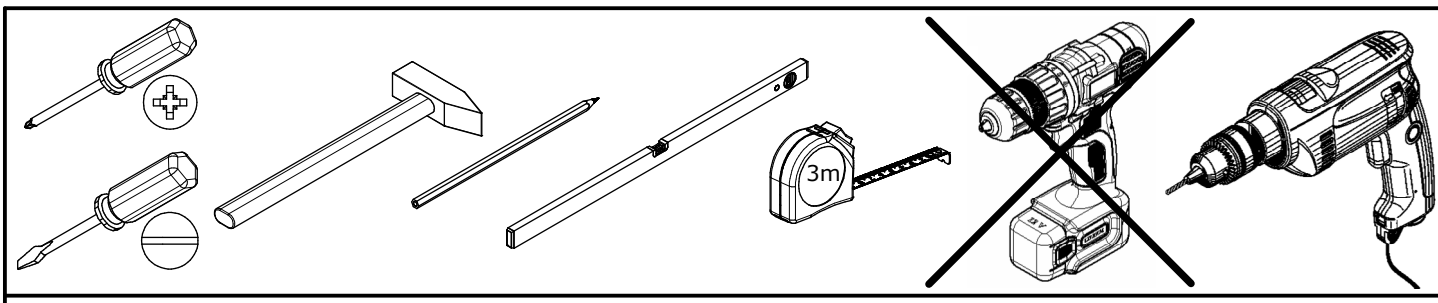

A1 x12 Ø8x35mm	B1 x12 Ø5x38mm	C1 x12 Ø15x12mm	E1 x12 Ø5x16mm	G1 x52 26mm

H1 x1 2015mm	I15 x2 86x16x10mm	J10 x12 Ø21mm	L1 x4 Ø50x95mm	T4 x1 75x28x16 mm

U19 x2 300mm	W2 x28 Ø3,5x16mm	W5 x4 Ø4x30mm	Y1 x4 Ø8x1,5mm	Z1 x5 50x40, H=2

Z3 x5   Ø35, ZK0