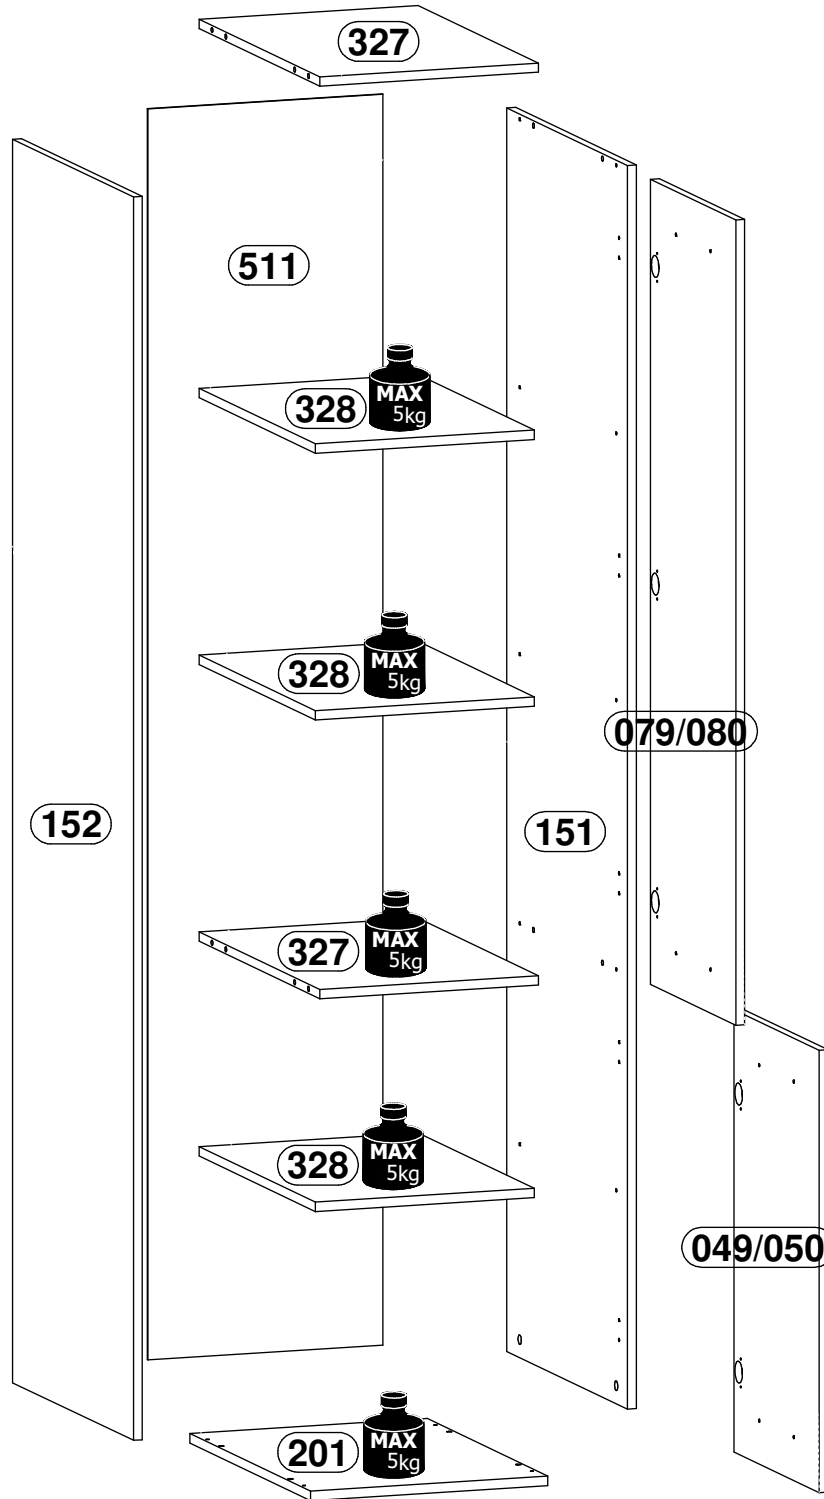

Nr	L[mm]	W[mm]	H[mm]	PCS	BOX
049/050	713	396	15/18	1	2/2
079/080	1298	396	15/18	1	2/2
151	2004	560	15	1	1/2
152	2004	560	15	1	1/2
201	560	401	15	1	1/2
327	560	370	15	2	1/2
328	540	370	15	3	1/2
511	2016	397	2,5	1	1/2