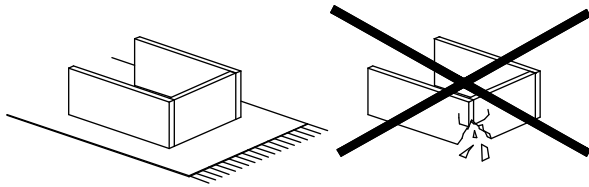

Nr	L[mm]	W[mm]	H[mm]	PCS	BOX
051/052	713	596	15/18	1	2/2
083/084	1298	596	15/18	1	2/2
151	2004	560	15	1	1/2
152	2004	560	15	1	1/2
202	601	560	15	1	1/2
329	570	560	15	2	1/2
330	570	540	15	3	1/2
530	2016	297	2,5	2	1/2