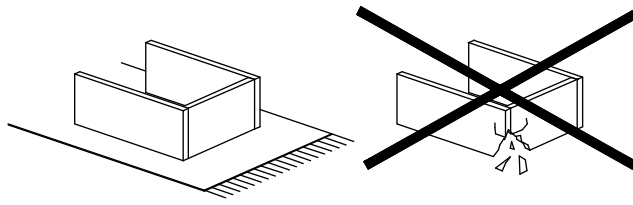

DE:

ACHTUNG KIPPGEFAHR!

Dieses Produkt muss mit der/den mitgelieferten Halterung(en) dauerhaft an der Wand befestigt werden, um tödliche Verletzungen im Falle eines Umkippens zu vermeiden. Die Verpackung enthält lediglich Schrauben zur Befestigung der Kippschutzhalterung(en) am Produkt. Für Informationen zur richtigen Schrauben-/Dübelart für Ihren Wandtyp wenden Sie sich bitte an Ihren Baumarkt.

SR:

UPOZORENJE O OPASNOSTI OD PADA!

Ovaj proizvod mora stalno da bude pričvršćen za zid držačem (držačima) iz pakovanja, da bi se izbegla smrtonosna povreda u slučaju da proizvod padne. Pakovanje sadrži samo šrafove za pričvršćavanje na proizvod držača protiv padanja. Kontaktirajte prodavnicu "Uradi sam" ili gvoždarsku radnju za savet o ispravnoj vrsti šrafova/tiplova za tip zida koji imate.

NL:

WAARSCHUWING KANTELBEVEILIGING!

Dit product moet met de haak/haken permanent bevestigd worden aan de muur om verwondingen met dodelijke afloop te voorkomen indien deze omkantelt. De verpakking bevat enkel schroeven om de haken voor kantelbeveiliging op het product vast te maken. Contacteer uw doe-het-zelfzaak of bouwmarkt voor advies over het correcte type schroeven/rawlplugs voor uw soort muur.

<p>A1 x12</p>  <p>Ø8x35mm</p>	<p>B1 x12</p>  <p>Ø5x38mm</p>	<p>C1 x12</p>  <p>Ø15x12mm</p>	<p>E1 x12</p>  <p>Ø5x16mm</p>	<p>G1 x48</p>  <p>26mm</p>
<p>I15 x2</p>  <p>86x16x10mm</p>	<p>J10 x12</p>  <p>Ø21mm</p>	<p>L1 x4</p>  <p>Ø50x95mm</p>	<p>T4 x1</p>  <p>75x28x16 mm</p>	<p>U18 x2</p>  <p>200mm</p>
<p>W2 x28</p>  <p>Ø3,5x16mm</p>	<p>W5 x4</p>  <p>Ø4x30mm</p>	<p>Y1 x4</p>  <p>Ø8x1,5mm</p>	<p>Z1 x5</p>  <p>50x40, H=2</p>	<p>Z3 x5</p>  <p>Ø35, ZK0</p>