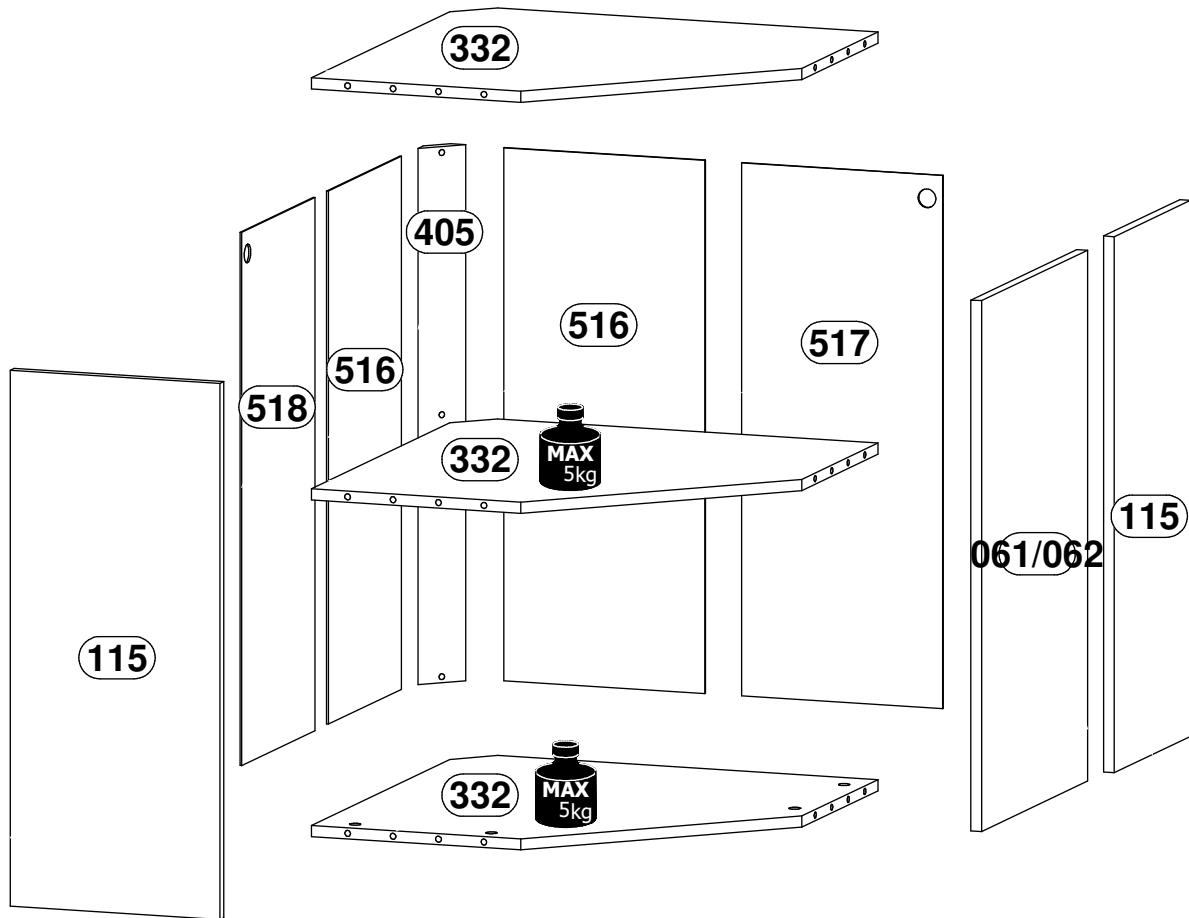

W2 x4

Ø3,5x16mm

W5 x6

Ø4x30mm

Y1 x2

Ø8x1,5mm

Z9 x2

Ø35mm, 45°

No.	L[mm]	W[mm]	H[mm]	PCS	BOX
061/062	410	713	15/18	1	2/2
115	720	295	15 <td>2</td> <td>1/2</td>	2	1/2
332	585	585	15	3	1/2
405	720	70	15	1	1/2
516	716	283	2,5	2	1/2
517	716	283	2,5	1	1/2
518	716	283	2,5	1	1/2

1

B1 x12

Ø5x38mm

O1 x2

70x39x18mm

W5 x4

Ø4x30mm

2