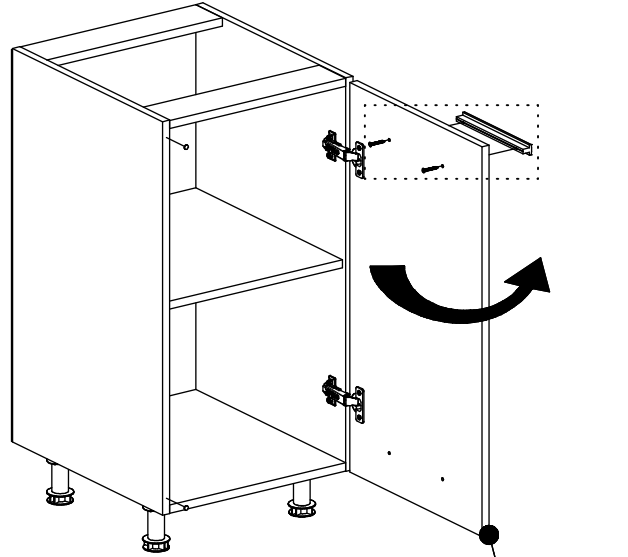

Y1

LEFT

RIGHT

G80K

PL: INSTRUKCJA MONTAŻU
EN: ASSEMBLY MANUAL
CZ: PŘÍRUČKA PRO MONTÁŽ
SK: PRÍRUČKA PRE MONTÁŽ
DE: MONTAGEANLEITUNG
SR: UPUTSTVO ZA INSTALACIJU
NL: MONTAGE-INSTRUCTIES

07.07.2020 - Rev. 1

A1 x 8  $\varnothing 8 \times 35 \text{mm}$	B1 x 8  $\varnothing 5 \times 38 \text{mm}$	C1 x 8  $\varnothing 15 \times 12 \text{mm}$	G1 x 24  26mm	I15 x 2  $86 \times 16 \times 10 \text{mm}$
J10 x 8  $\varnothing 21 \text{mm}$	O1 x 2  $70 \times 39 \times 18 \text{mm}$	O5 x 2  $76 \times 32 \times 6 \text{mm}$	Q1 x 1  270mm	U19 x 1  300mm
W2 x 9  $\varnothing 3,5 \times 16 \text{mm}$	W5 x 6  $\varnothing 4 \times 30 \text{mm}$	Y1 x 2  $\varnothing 8 \times 1,5 \text{mm}$	Z1 x 2  $50 \times 40, H=2$	Z3 x 2  $\varnothing 35, ZK0$