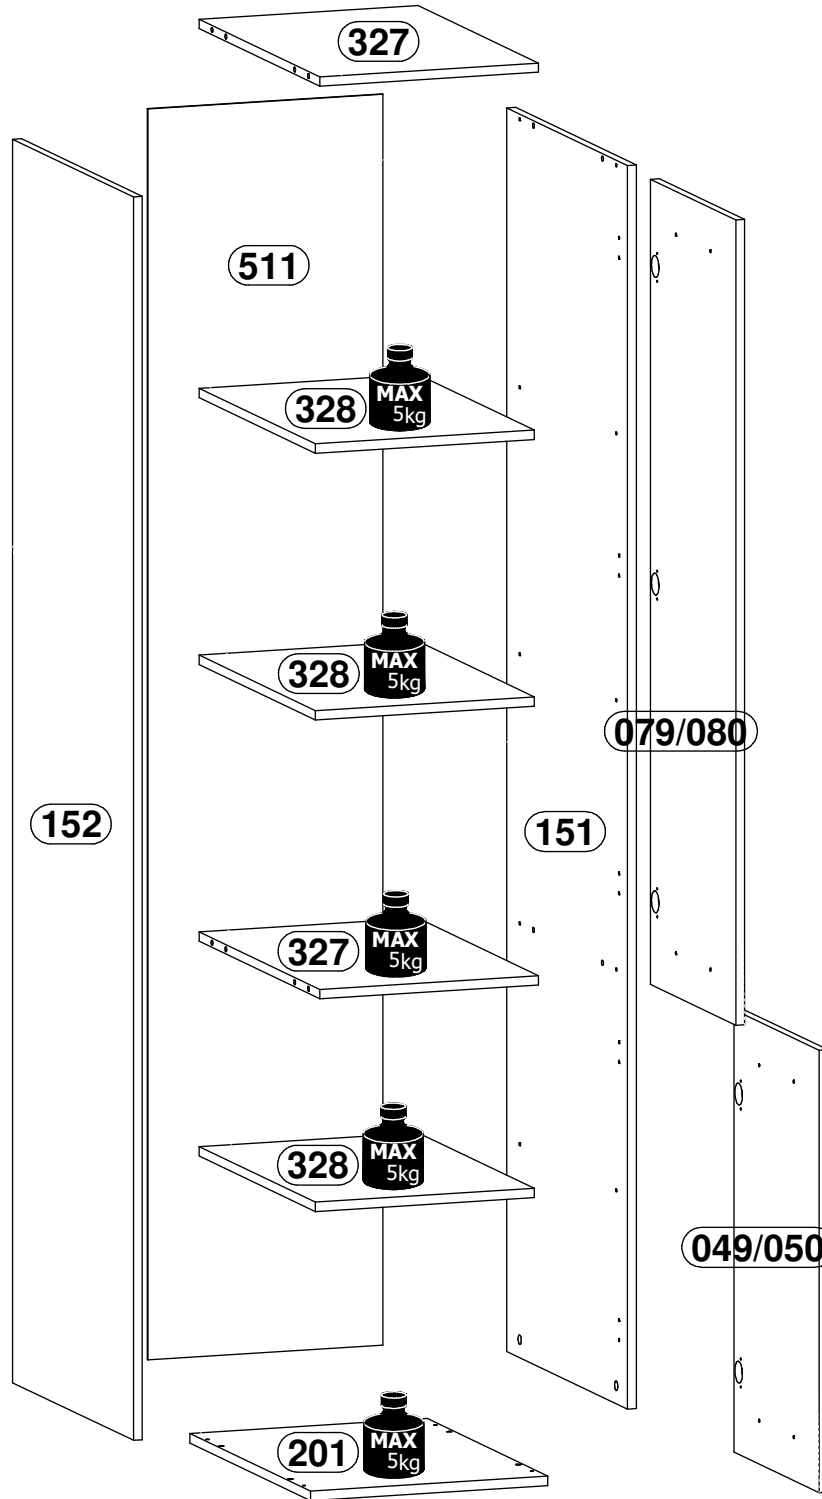

Nr	L[mm]	W[mm]	H[mm]	PCS	BOX
049/050	713	396	15/18	1	2/2
079/080	1298	396	15/18	1	2/2
151	2004	560	15	1	1/2
152	2004	560	15	1	1/2
201	560	401	15	1	1/2
327	560	370	15	2	1/2
328	540	370	15	3	1/2
511	2016	397	2,5	1	1/2