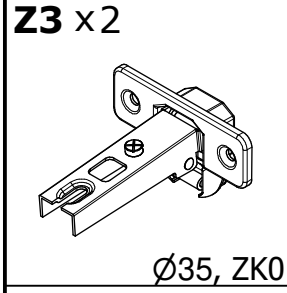

35x32x25mm

W2x8

Ø3,5x16mm

C2

L6-a×4

38x30x10mm

L6-b×4

35x32x25mm

W2×8

Ø3,5x16mm

G60

PL: INSTRUKCJA MONTAŻU
EN: ASSEMBLY MANUAL
CZ: PŘÍRUČKA PRO MONTÁŽ
SK: PRÍRUČKA PRE MONTÁŽ
DE: MONTAGEANLEITUNG
SR: UPUTSTVO ZA INSTALACIJU
NL: MONTAGE-INSTRUCTIES

07.07.2020 - Rev. 1

A1 x 8 Ø8x35mm	B1 x 8 Ø5x38mm	C1 x 8 Ø15x12mm	E1 x 4 Ø5x16mm	G1 x 28 26mm
H4 x 1 715mm	I15 x 1 86x16x10mm	J10 x 8 Ø21mm	O1 x 2 70x39x18mm	O5 x 2 76x32x6mm
U19 x 1 300mm	W2 x 4 Ø3,5x16mm	W5 x 6 Ø4x30mm	Y1 x 2 Ø8x1,5mm	Z1 x 2 50x40, H=2