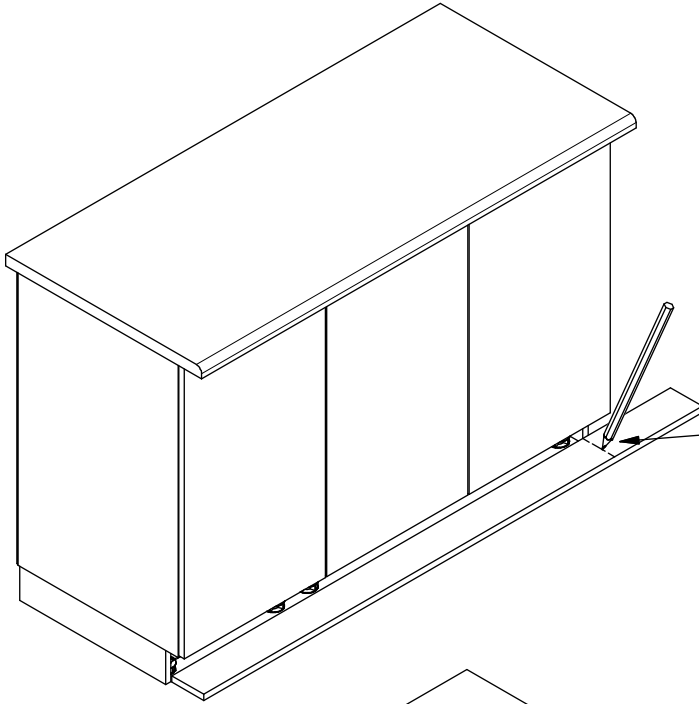

38x30x10mm

L6-b×4

35x32x25mm

W2×8

Ø3,5x16mm

D60PM

PL: INSTRUKCJA MONTAŻU
EN: ASSEMBLY MANUAL
CZ: PŘÍRUČKA PRO MONTÁŽ
SK: PRÍRUČKA PRE MONTÁŽ
DE: MONTAGEANLEITUNG
SR: UPUTSTVO ZA INSTALACIJU
NL: MONTAGE-INSTRUCTIES