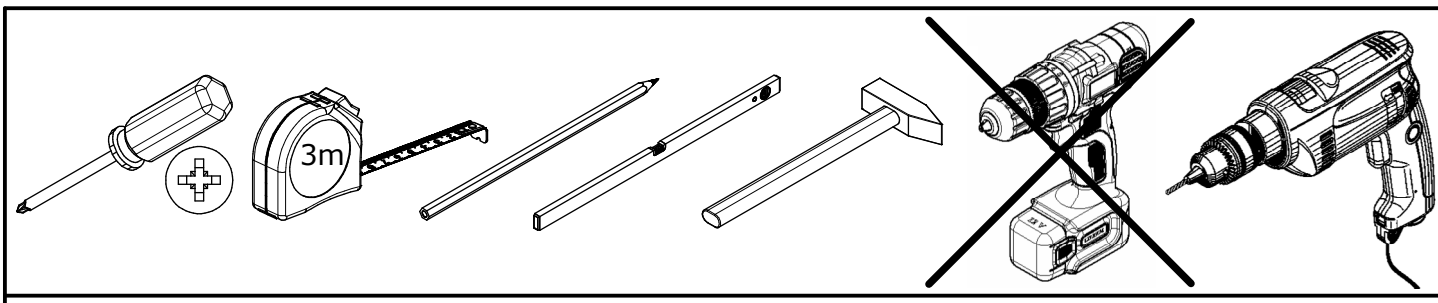

W2×8

Ø3,5x16mm

G60

PL: INSTRUKCJA MONTAŻU
EN: ASSEMBLY MANUAL
CZ: PŘÍRUČKA PRO MONTÁŽ
SK: PRÍRUČKA PRE MONTÁŽ
DE: MONTAGEANLEITUNG
SR: UPUTSTVO ZA INSTALACIJU
NL: MONTAGE-INSTRUCTIES

07.07.2020 - Rev. 1

A1 x 8 Ø8x35mm	B1 x 8 Ø5x38mm	C1 x 8 Ø15x12mm	E1 x 4 Ø5x16mm	G1 x 28 26mm
H4 x 1 715mm	I15 x 1 86x16x10mm	J10 x 8 Ø21mm	O1 x 2 70x39x18mm	O5 x 2 76x32x6mm
U19 x 1 300mm	W2 x 4 Ø3,5x16mm	W5 x 6 Ø4x30mm	Y1 x 2 Ø8x1,5mm	Z1 x 2 50x40, H=2