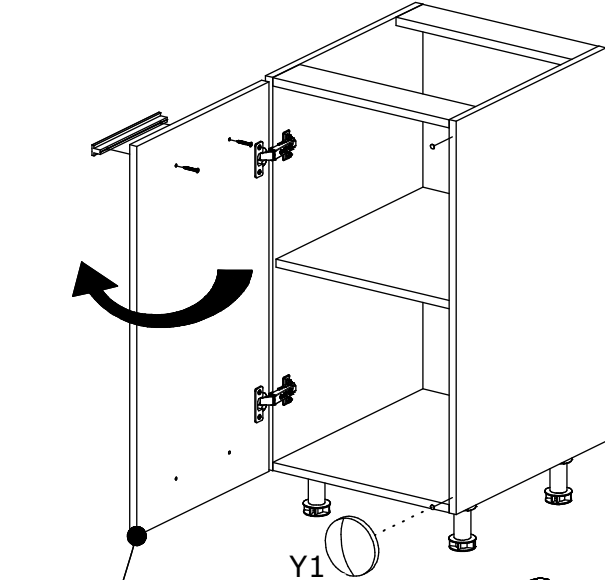

Y1

LEFT

RIGHT

G80K

PL: INSTRUKCJA MONTAŻU
EN: ASSEMBLY MANUAL
CZ: PŘÍRUČKA PRO MONTÁŽ
SK: PRÍRUČKA PRE MONTÁŽ
DE: MONTAGEANLEITUNG
SR: UPUTSTVO ZA INSTALACIJU
NL: MONTAGE-INSTRUCTIES

07.07.2020 - Rev. 1

A1 x 8  $\varnothing 8 \times 35 \text{mm}$	B1 x 8  $\varnothing 5 \times 38 \text{mm}$	C1 x 8  $\varnothing 15 \times 12 \text{mm}$	G1 x 24  26mm	I15 x 2  $86 \times 16 \times 10 \text{mm}$
J10 x 8  $\varnothing 21 \text{mm}$	O1 x 2  $70 \times 39 \times 18 \text{mm}$	O5 x 2  $76 \times 32 \times 6 \text{mm}$	Q1 x 1  270mm	U19 x 1  300mm
W2 x 9  $\varnothing 3,5 \times 16 \text{mm}$	W5 x 6  $\varnothing 4 \times 30 \text{mm}$	Y1 x 2  $\varnothing 8 \times 1,5 \text{mm}$	Z1 x 2  $50 \times 40, H=2$	Z3 x 2  $\varnothing 35, ZK0$