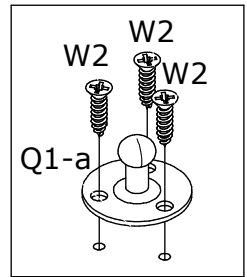

Y1

LEFT

RIGHT

G80K

PL: INSTRUKCJA MONTAŻU
EN: ASSEMBLY MANUAL
CZ: PŘÍRUČKA PRO MONTÁŽ
SK: PRÍRUČKA PRE MONTÁŽ
DE: MONTAGEANLEITUNG
SR: UPUTSTVO ZA INSTALACIJU
NL: MONTAGE-INSTRUCTIES

07.07.2020 - Rev. 1

A1 x 8  $\varnothing 8 \times 35 \text{mm}$	B1 x 8  $\varnothing 5 \times 38 \text{mm}$	C1 x 8  $\varnothing 15 \times 12 \text{mm}$	G1 x 24  26mm	I15 x 2  $86 \times 16 \times 10 \text{mm}$
J10 x 8  $\varnothing 21 \text{mm}$	O1 x 2  $70 \times 39 \times 18 \text{mm}$	O5 x 2  $76 \times 32 \times 6 \text{mm}$	Q1 x 1  270mm	U19 x 1  300mm
W2 x 9  $\varnothing 3,5 \times 16 \text{mm}$	W5 x 6  $\varnothing 4 \times 30 \text{mm}$	Y1 x 2  $\varnothing 8 \times 1,5 \text{mm}$	Z1 x 2  $50 \times 40, H=2$	Z3 x 2  $\varnothing 35, ZK0$

W2 x3

Ø3,5x16mm

W5 x4

Ø4x30mm

Q1-a

Q1-c

Q1-b

2