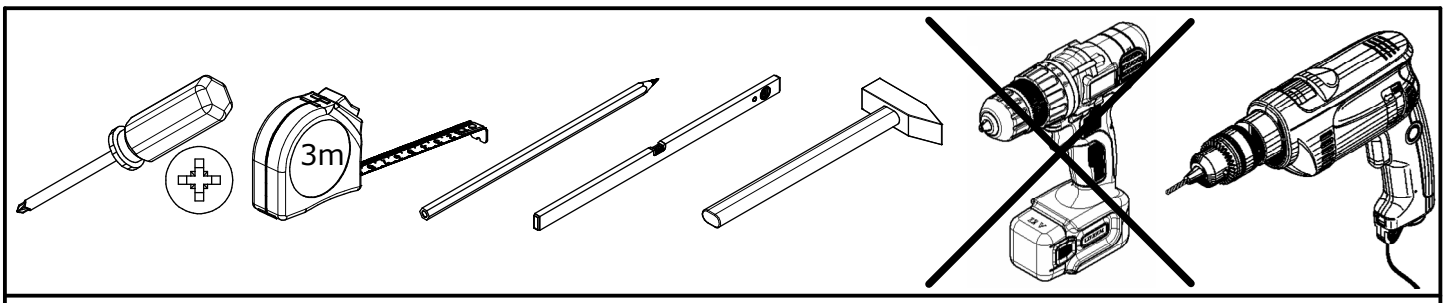

Y1

LEFT

RIGHT

G80K

PL: INSTRUKCJA MONTAŻU
EN: ASSEMBLY MANUAL
CZ: PŘÍRUČKA PRO MONTÁŽ
SK: PRÍRUČKA PRE MONTÁŽ
DE: MONTAGEANLEITUNG
SR: UPUTSTVO ZA INSTALACIJU
NL: MONTAGE-INSTRUCTIES

07.07.2020 - Rev. 1

A1 x 8  $\varnothing 8 \times 35 \text{mm}$	B1 x 8  $\varnothing 5 \times 38 \text{mm}$	C1 x 8  $\varnothing 15 \times 12 \text{mm}$	G1 x 24  26mm	I15 x 2  $86 \times 16 \times 10 \text{mm}$
J10 x 8  $\varnothing 21 \text{mm}$	O1 x 2  $70 \times 39 \times 18 \text{mm}$	O5 x 2  $76 \times 32 \times 6 \text{mm}$	Q1 x 1  270mm	U19 x 1  300mm
W2 x 9  $\varnothing 3,5 \times 16 \text{mm}$	W5 x 6  $\varnothing 4 \times 30 \text{mm}$	Y1 x 2  $\varnothing 8 \times 1,5 \text{mm}$	Z1 x 2  $50 \times 40, H=2$	Z3 x 2  $\varnothing 35, ZK0$