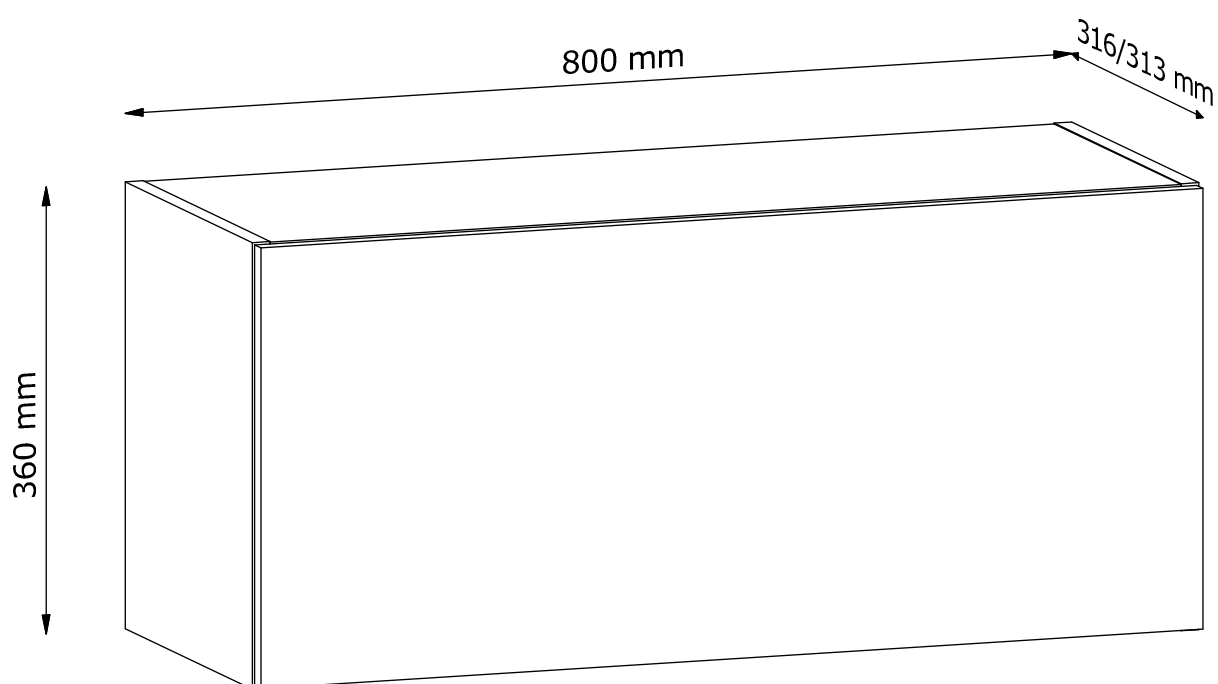

Y1

LEFT

RIGHT

G80K

PL: INSTRUKCJA MONTAŻU
EN: ASSEMBLY MANUAL
CZ: PŘÍRUČKA PRO MONTÁŽ
SK: PRÍRUČKA PRE MONTÁŽ
DE: MONTAGEANLEITUNG
SR: UPUTSTVO ZA INSTALACIJU
NL: MONTAGE-INSTRUCTIES

07.07.2020 - Rev. 1

A1 x 8  $\varnothing 8 \times 35 \text{mm}$	B1 x 8  $\varnothing 5 \times 38 \text{mm}$	C1 x 8  $\varnothing 15 \times 12 \text{mm}$	G1 x 24  26mm	I15 x 2  $86 \times 16 \times 10 \text{mm}$
J10 x 8  $\varnothing 21 \text{mm}$	O1 x 2  $70 \times 39 \times 18 \text{mm}$	O5 x 2  $76 \times 32 \times 6 \text{mm}$	Q1 x 1  270mm	U19 x 1  300mm
W2 x 9  $\varnothing 3,5 \times 16 \text{mm}$	W5 x 6  $\varnothing 4 \times 30 \text{mm}$	Y1 x 2  $\varnothing 8 \times 1,5 \text{mm}$	Z1 x 2  $50 \times 40, H=2$	Z3 x 2  $\varnothing 35, ZK0$