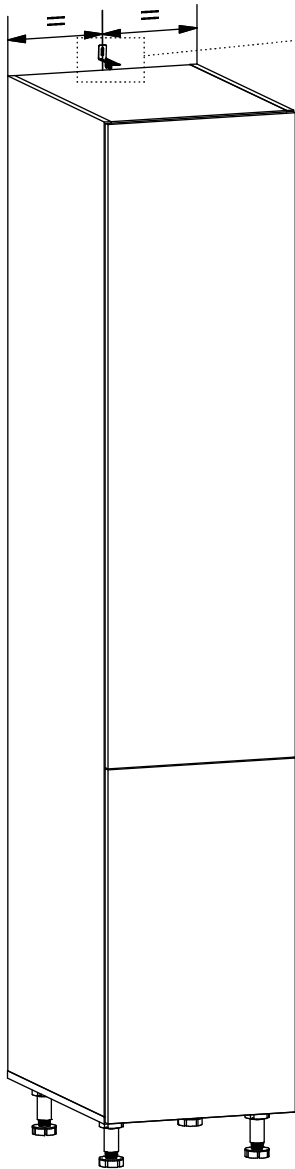

D40SP

PL: INSTRUKCJA MONTAŻU
EN: ASSEMBLY MANUAL
CZ: PŘÍRUČKA PRO MONTÁŽ
SK: PRÍRUČKA PRE MONTÁŽ
DE: MONTAGEANLEITUNG
SR: UPUTSTVO ZA INSTALACIJU
NL: MONTAGE-INSTRUCTIES

<p>A1 x12</p>  <p>Ø8x35mm</p>	<p>B1 x12</p>  <p>Ø5x38mm</p>	<p>C1 x12</p>  <p>Ø15x12mm</p>	<p>E1 x12</p>  <p>Ø5x16mm</p>	<p>G1 x48</p>  <p>26mm</p>
<p>I15 x2</p>  <p>86x16x10mm</p>	<p>J10 x12</p>  <p>Ø21mm</p>	<p>L1 x4</p>  <p>Ø50x95mm</p>	<p>T4 x1</p>  <p>75x28x16 mm</p>	<p>U18 x2</p>  <p>200mm</p>
<p>W2 x28</p>  <p>Ø3,5x16mm</p>	<p>W5 x4</p>  <p>Ø4x30mm</p>	<p>Y1 x4</p>  <p>Ø8x1,5mm</p>	<p>Z1 x5</p>  <p>50x40, H=2</p>	<p>Z3 x5</p>  <p>Ø35, ZK0</p>

8

9

T4 x1

75x28x16 mm

W2 x2

Ø3,5x16mm

?

A