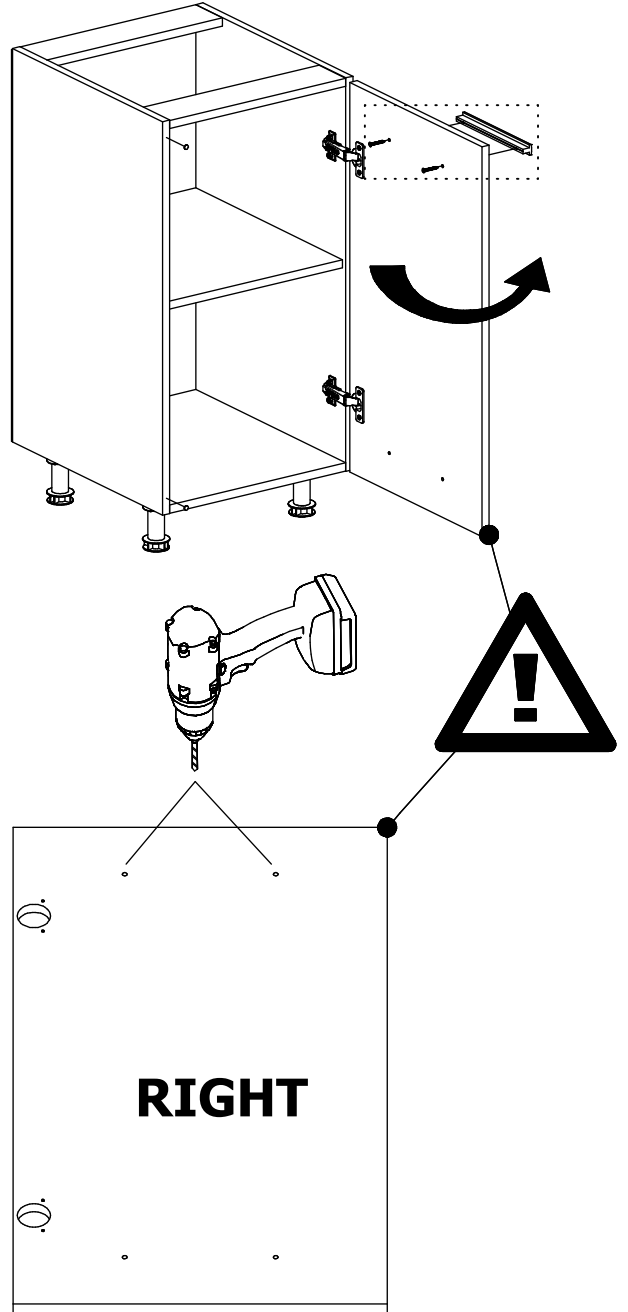

B

U18 / U19

200 / 300mm

W5

Ø4x30mm

Y1

Ø8x1,5mm