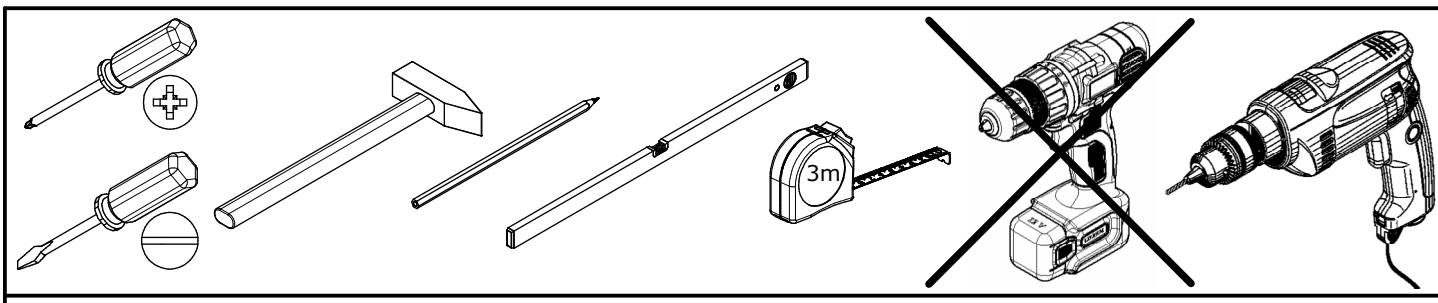

D40SP

PL: INSTRUKCJA MONTAŻU
EN: ASSEMBLY MANUAL
CZ: PŘÍRUČKA PRO MONTÁŽ
SK: PRÍRUČKA PRE MONTÁŽ
DE: MONTAGEANLEITUNG
SR: UPUTSTVO ZA INSTALACIJU
NL: MONTAGE-INSTRUCTIES

<p>A1 x12</p>  <p>Ø8x35mm</p>	<p>B1 x12</p>  <p>Ø5x38mm</p>	<p>C1 x12</p>  <p>Ø15x12mm</p>	<p>E1 x12</p>  <p>Ø5x16mm</p>	<p>G1 x48</p>  <p>26mm</p>
<p>I15 x2</p>  <p>86x16x10mm</p>	<p>J10 x12</p>  <p>Ø21mm</p>	<p>L1 x4</p>  <p>Ø50x95mm</p>	<p>T4 x1</p>  <p>75x28x16 mm</p>	<p>U18 x2</p>  <p>200mm</p>
<p>W2 x28</p>  <p>Ø3,5x16mm</p>	<p>W5 x4</p>  <p>Ø4x30mm</p>	<p>Y1 x4</p>  <p>Ø8x1,5mm</p>	<p>Z1 x5</p>  <p>50x40, H=2</p>	<p>Z3 x5</p>  <p>Ø35, ZK0</p>