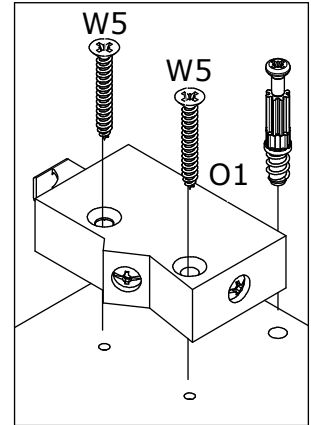

Y1

LEFT

RIGHT

G80K

PL: INSTRUKCJA MONTAŻU
EN: ASSEMBLY MANUAL
CZ: PŘÍRUČKA PRO MONTÁŽ
SK: PRÍRUČKA PRE MONTÁŽ
DE: MONTAGEANLEITUNG
SR: UPUTSTVO ZA INSTALACIJU
NL: MONTAGE-INSTRUCTIES

07.07.2020 - Rev. 1

A1 x 8  $\varnothing 8 \times 35 \text{mm}$	B1 x 8  $\varnothing 5 \times 38 \text{mm}$	C1 x 8  $\varnothing 15 \times 12 \text{mm}$	G1 x 24  26mm	I15 x 2  $86 \times 16 \times 10 \text{mm}$
J10 x 8  $\varnothing 21 \text{mm}$	O1 x 2  $70 \times 39 \times 18 \text{mm}$	O5 x 2  $76 \times 32 \times 6 \text{mm}$	Q1 x 1  270mm	U19 x 1  300mm
W2 x 9  $\varnothing 3,5 \times 16 \text{mm}$	W5 x 6  $\varnothing 4 \times 30 \text{mm}$	Y1 x 2  $\varnothing 8 \times 1,5 \text{mm}$	Z1 x 2  $50 \times 40, H=2$	Z3 x 2  $\varnothing 35, ZK0$

W2 x3

Ø3,5x16mm

W5 x4

Ø4x30mm

Q1-a

Q1-c

Q1-b

2

A1 x8

Ø8x35mm

C1 x8

Ø15x12mm

Z1 x2

50x40, H=2

3

4