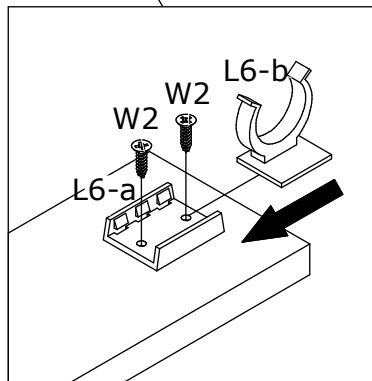

L6-ax4

38x30x10mm

L6-bx4

35x32x25mm

W2x8

Ø3,5x16mm

C2

L6-a×4

38x30x10mm

L6-b×4

35x32x25mm

W2×8

Ø3,5x16mm

D60PM

PL: INSTRUKCJA MONTAŻU
EN: ASSEMBLY MANUAL
CZ: PŘÍRUČKA PRO MONTÁŽ
SK: PRÍRUČKA PRE MONTÁŽ
DE: MONTAGEANLEITUNG
SR: UPUTSTVO ZA INSTALACIJU
NL: MONTAGE-INSTRUCTIES

07.07.2020 - Rev. 1

<p>A1 x20</p>  <p>Ø8x35mm</p>	<p>B1 x20</p>  <p>Ø5x38mm</p>	<p>C1 x20</p>  <p>Ø15x12mm</p>	<p>E1 x4</p>  <p>Ø5x16mm</p>	<p>G1 x44</p>  <p>26mm</p>
--	---	--	---	--

<p>I15 x3</p>  <p>86x16x10mm</p>	<p>J10 x20</p>  <p>Ø21mm</p>	<p>L1 x4</p>  <p>Ø50x95mm</p>	<p>Q1 x1</p>  <p>270mm</p>	<p>T4 x1</p>  <p>75x28x16 mm</p>
---	--	---	---	--