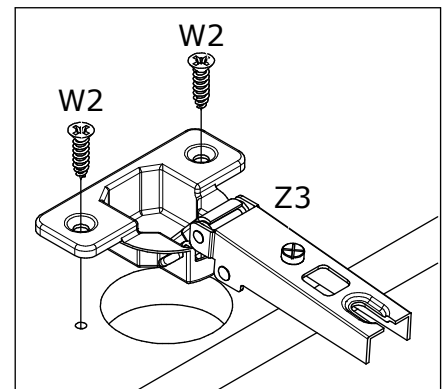

6

W2 x4

Ø3,5x16mm

Z3 x2

Ø35, ZK0