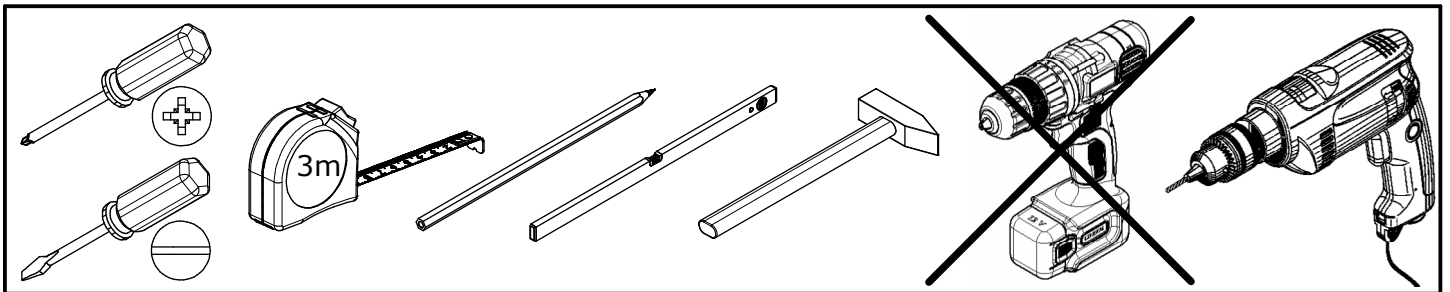

W5

Ø4x30mm

Y1

Ø8x1,5mm

D60Z

PL: INSTRUKCJA MONTAŻU
EN: ASSEMBLY MANUAL
CZ: PŘÍRUČKA PRO MONTÁŽ
SK: PRÍRUČKA PRE MONTÁŽ
DE: MONTAGEANLEITUNG
SR: UPUTSTVO ZA INSTALACIJU
NL: MONTAGE-INSTRUCTIES

06.07.2020 - Rev. 1