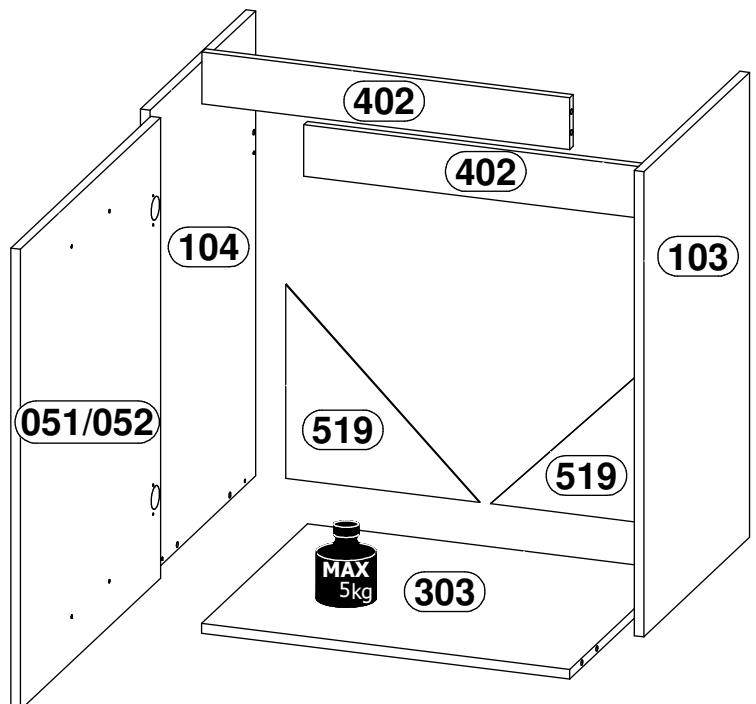

W5

Ø4x30mm

Y1

Ø8x1,5mm

D60Z

PL: INSTRUKCJA MONTAŻU
EN: ASSEMBLY MANUAL
CZ: PŘÍRUČKA PRO MONTÁŽ
SK: PRÍRUČKA PRE MONTÁŽ
DE: MONTAGEANLEITUNG
SR: UPUTSTVO ZA INSTALACIJU
NL: MONTAGE-INSTRUCTIES

06.07.2020 - Rev. 1

A1 x 8  $\text{Ø}8 \times 35 \text{mm}$	B1 x 8  $\text{Ø}5 \times 38 \text{mm}$	C1 x 8  $\text{Ø}15 \times 12 \text{mm}$	G1 x 12  26mm	I15 x 1  $86 \times 16 \times 10 \text{mm}$
L1 x 4  $\text{Ø}50 \times 95 \text{mm}$	U19 x 1  300mm	W2 x 20  $\text{Ø}3,5 \times 16 \text{mm}$	W5 x 2  $\text{Ø}4 \times 30 \text{mm}$	Y1 x 2  $\text{Ø}8 \times 1,5 \text{mm}$
Z1 x 2  $50 \times 40, H=2$	Z3 x 2  $\text{Ø}35, ZK0$			