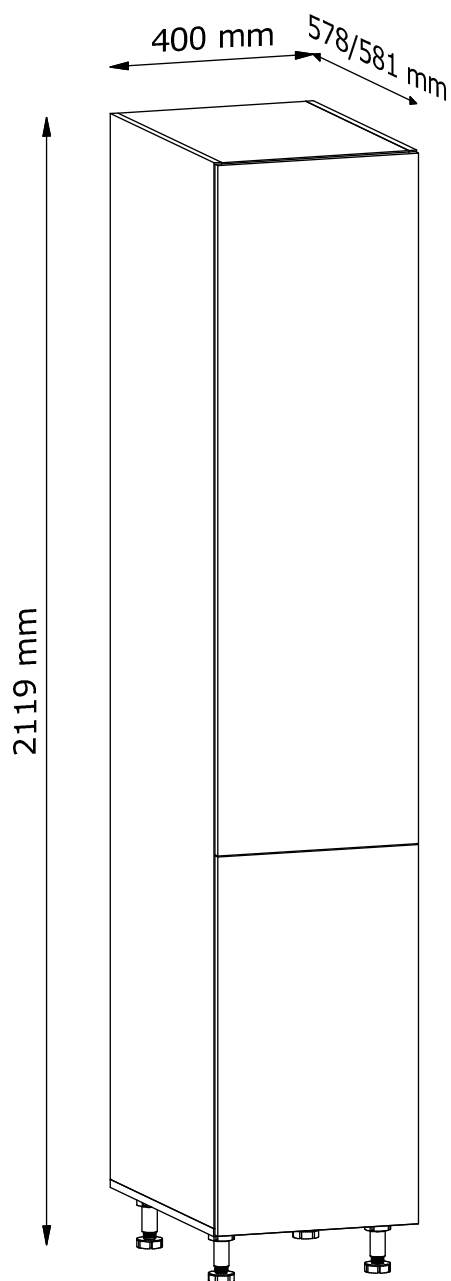

D40SP

PL: INSTRUKCJA MONTAŻU
EN: ASSEMBLY MANUAL
CZ: PŘÍRUČKA PRO MONTÁŽ
SK: PRÍRUČKA PRE MONTÁŽ
DE: MONTAGEANLEITUNG
SR: UPUTSTVO ZA INSTALACIJU
NL: MONTAGE-INSTRUCTIES

<p>A1 x12</p>  <p>Ø8x35mm</p>	<p>B1 x12</p>  <p>Ø5x38mm</p>	<p>C1 x12</p>  <p>Ø15x12mm</p>	<p>E1 x12</p>  <p>Ø5x16mm</p>	<p>G1 x48</p>  <p>26mm</p>
<p>I15 x2</p>  <p>86x16x10mm</p>	<p>J10 x12</p>  <p>Ø21mm</p>	<p>L1 x4</p>  <p>Ø50x95mm</p>	<p>T4 x1</p>  <p>75x28x16 mm</p>	<p>U18 x2</p>  <p>200mm</p>
<p>W2 x28</p>  <p>Ø3,5x16mm</p>	<p>W5 x4</p>  <p>Ø4x30mm</p>	<p>Y1 x4</p>  <p>Ø8x1,5mm</p>	<p>Z1 x5</p>  <p>50x40, H=2</p>	<p>Z3 x5</p>  <p>Ø35, ZK0</p>