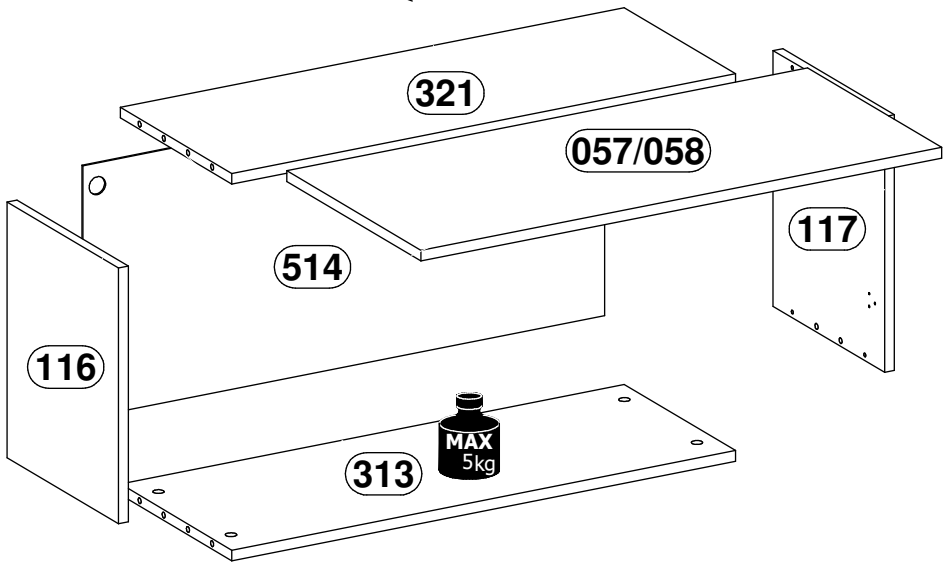

Y1

LEFT

RIGHT

G80K

PL: INSTRUKCJA MONTAŻU
EN: ASSEMBLY MANUAL
CZ: PŘÍRUČKA PRO MONTÁŽ
SK: PRÍRUČKA PRE MONTÁŽ
DE: MONTAGEANLEITUNG
SR: UPUTSTVO ZA INSTALACIJU
NL: MONTAGE-INSTRUCTIES

07.07.2020 - Rev. 1

A1 x 8  $\varnothing 8 \times 35 \text{mm}$	B1 x 8  $\varnothing 5 \times 38 \text{mm}$	C1 x 8  $\varnothing 15 \times 12 \text{mm}$	G1 x 24  26mm	I15 x 2  $86 \times 16 \times 10 \text{mm}$
J10 x 8  $\varnothing 21 \text{mm}$	O1 x 2  $70 \times 39 \times 18 \text{mm}$	O5 x 2  $76 \times 32 \times 6 \text{mm}$	Q1 x 1  270mm	U19 x 1  300mm
W2 x 9  $\varnothing 3,5 \times 16 \text{mm}$	W5 x 6  $\varnothing 4 \times 30 \text{mm}$	Y1 x 2  $\varnothing 8 \times 1,5 \text{mm}$	Z1 x 2  $50 \times 40, H=2$	Z3 x 2  $\varnothing 35, ZK0$