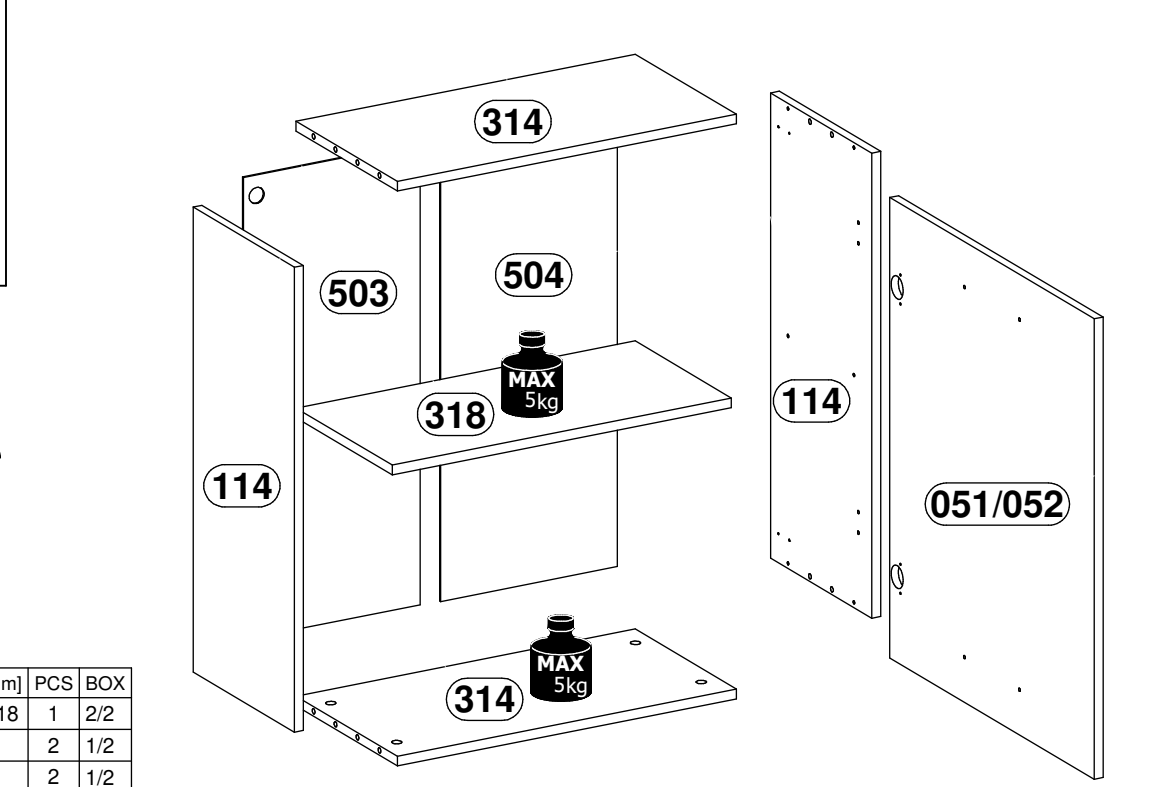

W2×8

Ø3,5x16mm

G60

PL: INSTRUKCJA MONTAŻU
EN: ASSEMBLY MANUAL
CZ: PŘÍRUČKA PRO MONTÁŽ
SK: PRÍRUČKA PRE MONTÁŽ
DE: MONTAGEANLEITUNG
SR: UPUTSTVO ZA INSTALACIJU
NL: MONTAGE-INSTRUCTIES

07.07.2020 - Rev. 1

A1 x 8 Ø8x35mm	B1 x 8 Ø5x38mm	C1 x 8 Ø15x12mm	E1 x 4 Ø5x16mm	G1 x 28 26mm
H4 x 1 715mm	I15 x 1 86x16x10mm	J10 x 8 Ø21mm	O1 x 2 70x39x18mm	O5 x 2 76x32x6mm
U19 x 1 300mm	W2 x 4 Ø3,5x16mm	W5 x 6 Ø4x30mm	Y1 x 2 Ø8x1,5mm	Z1 x 2 50x40, H=2