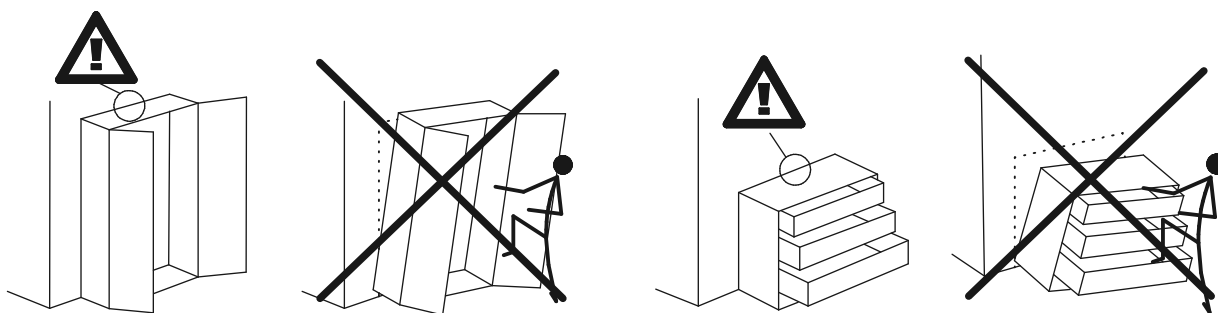

23.03.2020 - Rev. 1

**PL:**

**OSTRZEŻENIE PRZED WYWRÓCENIEM SIĘ**

Produkt musi być na stałe przymocowany do ściany dołączonymi uchwytami, aby uniknąć śmiertelnego wypadku, gdy się przewróci. W pakiecie są tylko śruby pozwalające na przykręcenie uchwytów do produktu, które zapobiegają przewróceniu się produktu. Prosimy o skontaktowanie się ze specjalistycznym sklepem lub fachowcem w sprawie śrub lub kołków, które należy zastosować do danego typu ściany.

**EN:**

**ANTI-TOPPLE WARNING!**

This product has to be permanently fixed to the wall with the bracket(s) included, to avoid fatal injury in case it topples over. The pack only contains screws for fastening the anti-topple bracket(s) itself to the product. Please contact your DIY or hardware store for advice on the correct type of screws/raw plugs for your type of wall.

**CZ:**

**VAROVÁNÍ TÝKAJÍCÍ SE SKLOPENÍ!**

Tento výrobek musí být trvale připevněn na stěnu pomocí přiložených držáků, aby nedošlo ke smrtelnému zranění, kdyby se sklopil. Sada obsahuje pouze šroubky pro upevnění držáků zabráňujících sklopení k výrobku. Ohledně správného typu vrutů/hmoždinek pro daný typ stěny se obraťte na vhodný obchod nebo železářství.