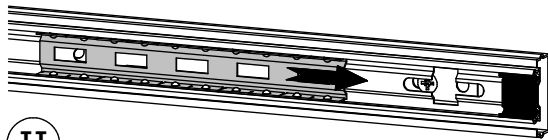

27

I

II

28

W2x4

Ø3,5x16mm

I

II