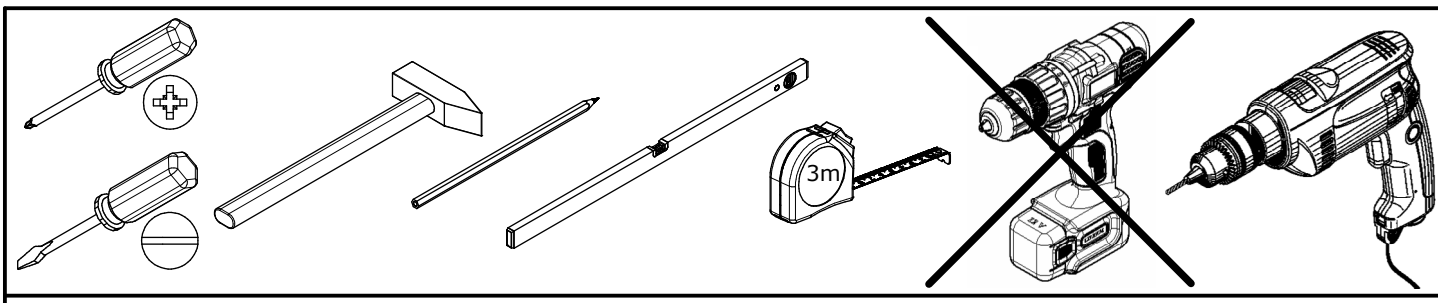

**DE:**

**ACHTUNG KIPPGEFAHR!**

Dieses Produkt muss mit der/den mitgelieferten Halterung(en) dauerhaft an der Wand befestigt werden, um tödliche Verletzungen im Falle eines Umkippens zu vermeiden. Die Verpackung enthält lediglich Schrauben zur Befestigung der Kippschutzhalterung(en) am Produkt. Für Informationen zur richtigen Schrauben-/Dübelart für Ihren Wandtyp wenden Sie sich bitte an Ihren Baumarkt.

**SR:**

**UPOZORENJE O OPASNOSTI OD PADA!**

Ovaj proizvod mora stalno da bude pričvršćen za zid držačem (držačima) iz pakovanja, da bi se izbegla smrtonosna povreda u slučaju da proizvod padne. Pakovanje sadrži samo šrafove za pričvršćavanje na proizvod držača protiv padanja. Kontaktirajte prodavnicu "Uradi sam" ili gvozdarsku radnju za savet o ispravnoj vrsti šrafova/tiplova za tip zida koji imate.

**NL:**

**WAARSCHUWING KANTELBEVEILIGING!**

Dit product moet met de haak/haken permanent bevestigd worden aan de muur om verwondingen met dodelijke afloop te voorkomen indien deze omkantelt. De verpakking bevat enkel schroeven om de haken voor kantelbeveiliging op het product vast te maken. Contacteer uw doe-het-zelfzaak of bouwmarkt voor advies over het correcte type schroeven/rawlplugs voor uw soort muur.