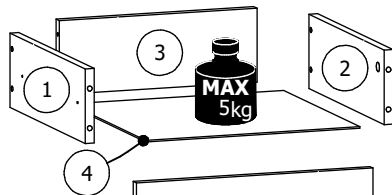

**SR:**

**UPOZORENJE O OPASNOSTI OD PADA!**

Ovaj proizvod mora stalno da bude pričvršćen za zid držačem (držačima) iz pakovanja, da bi se izbegla smrtonosna povreda u slučaju da proizvod padne. Pakovanje sadrži samo šrafove za pričvršćavanje na proizvod držača protiv padanja. Kontaktirajte prodavnicu "Uradi sam" ili gvozdarsku radnju za savet o ispravnoj vrsti šrafova/tiplova za tip zida koji imate.

<p><b>A1 x20</b></p>  <p>Ø8x35mm</p>	<p><b>B1 x16</b></p>  <p>Ø5x38mm</p>	<p><b>C1 x16</b></p>  <p>Ø15x12mm</p>	<p><b>E1 x16</b></p>  <p>Ø5x16mm</p>	<p><b>G1 x40</b></p>  <p>26mm</p>
<p><b>G2 x18</b></p>  <p>14x14mm</p>	<p><b>G3 x16</b></p>  <p>22x10mm</p>	<p><b>J10 x12</b></p>  <p>Ø21mm</p>	<p><b>K1 x16</b></p>  <p>Ø6,4x50mm</p>	<p><b>L15 x2</b></p>  <p>Ø45x15mm</p>
<p><b>N2 x1</b></p>  <p>4mm HEX</p>	<p><b>P2 x4</b></p>  <p>350mm</p>	<p><b>R13 x4</b></p>  <p>34x30x25 mm</p>	<p><b>T4 x2</b></p>  <p>75x28x16 mm</p>	<p><b>U17 x4</b></p>  <p>149x22x24mm</p>
<p><b>V1 x4</b></p>  <p>Ø6,3x13mm</p>	<p><b>W2 x54</b></p>  <p>Ø3,5x16mm</p>	<p><b>W3 x6</b></p>  <p>Ø4x20mm</p>	<p><b>X3 x8</b></p>  <p>M4x22mm</p>	<p><b>Y1 x8</b></p>  <p>Ø8x1,5mm</p>
<p><b>Y2 x10</b></p>  <p>Ø16mm</p>	<p><b>Z1 x4</b></p>  <p>50x40, H=2</p>	<p><b>Z3 x4</b></p>  <p>Ø35, ZK0</p>		