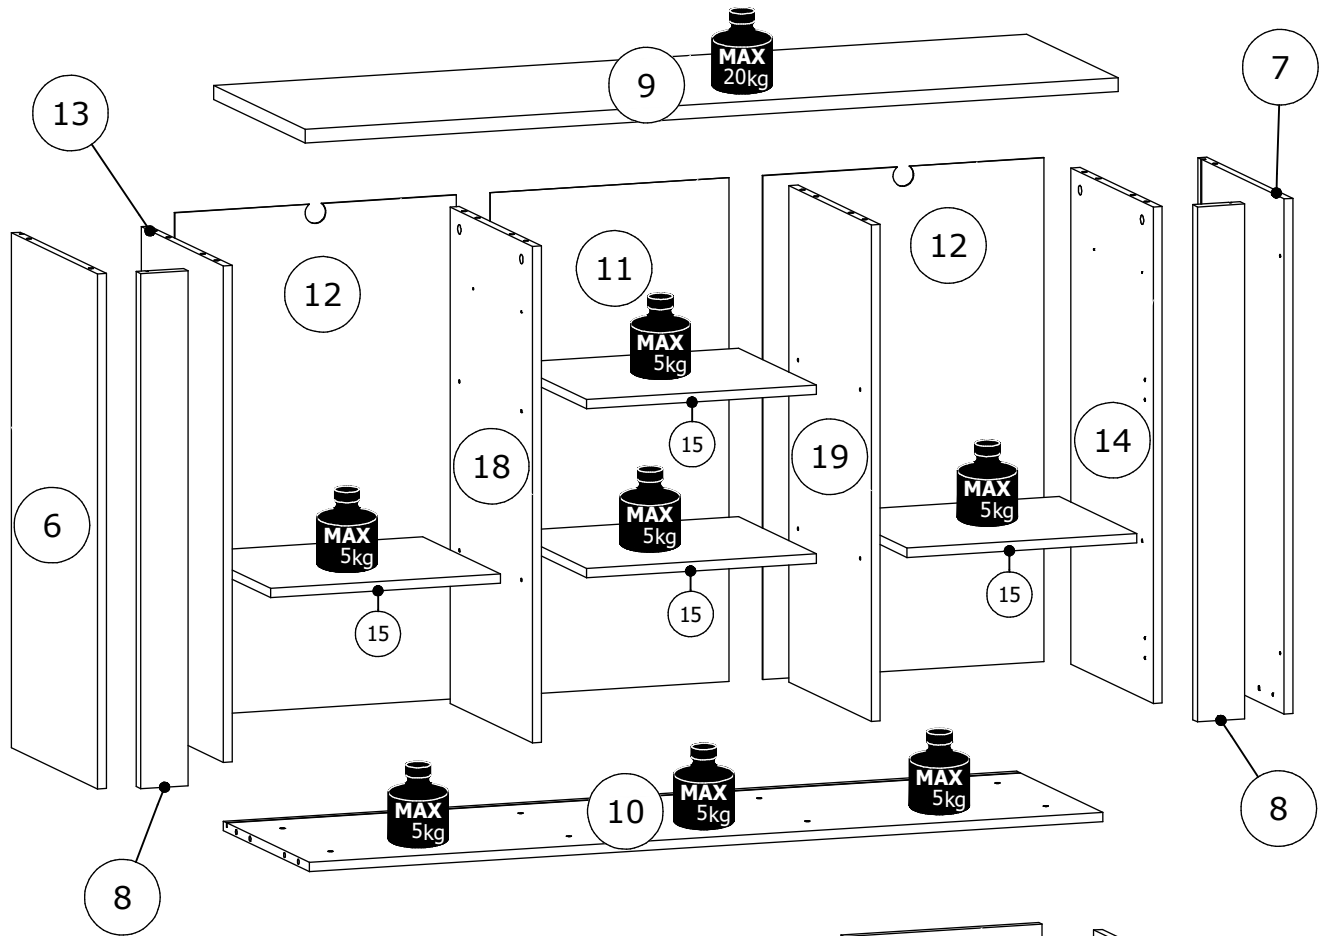

No.	L[mm]	W[mm]	H[mm]	PCS	BOX
1	350	120	15	2	2
2	350	120	15	2	2
3	334	119	15	2	2
4	362	354	2,5	2	2
5	400	200	15	2	2
6	830	400	15	1	1
7	830	400	15	1	1
8	830	80	22	2	1
9	1374	425	22	1	2
10	1341	400	15	1	2
11	811	403	2,5	1	1
12	811	475	2,5	2	1
13	800	382	15	1	1
14	800	382	15	1	1
15	388	360	15	4	2
16	606	400	15	1	2
17	606	400	15	1	2
18	800	382	15	1	1
19	800	382	15	1	1