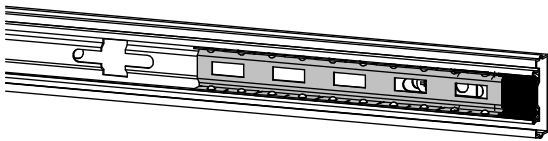

27

I

II

28

W2x4

Ø3,5x16mm

I

II