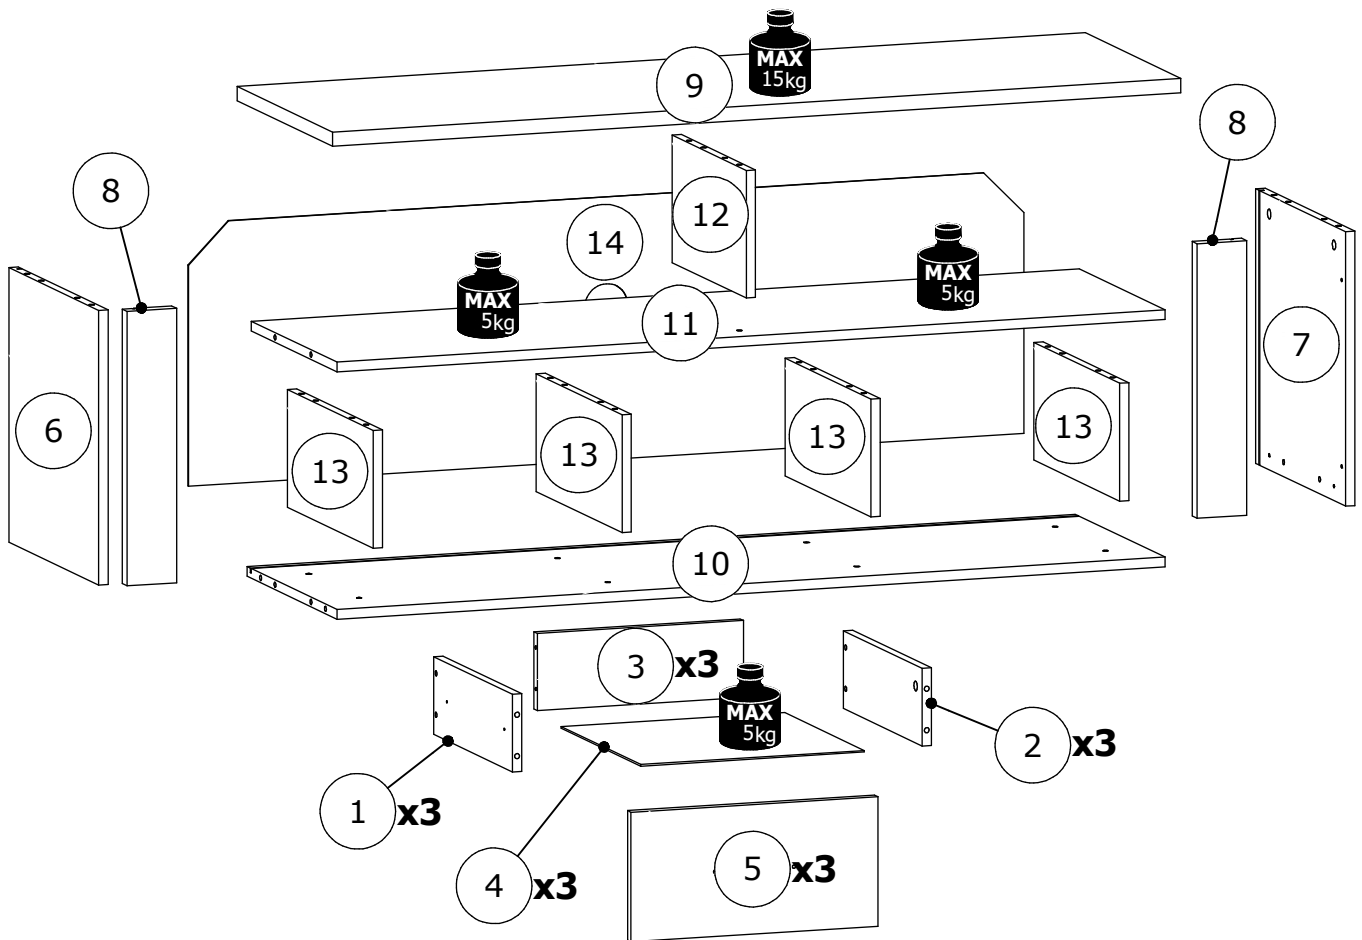

No.	L[mm]	W[mm]	H[mm]	PCS	BOX
1	120	350	15	3	1
2	120	350	15	3	1
3	119	334	15	3	1
4	354	362	2,5	3	2
5	400	200	15	3	1
6	424	400	15	1	2
7	424	400	15	1	2
8	424	80	22	2	2
9	1374	425	22	1	2
10	1341	400	15	1	2
11	1341	382	15	1	2
13	182	382	15	4	1
14	1353	406	2,5	1	2