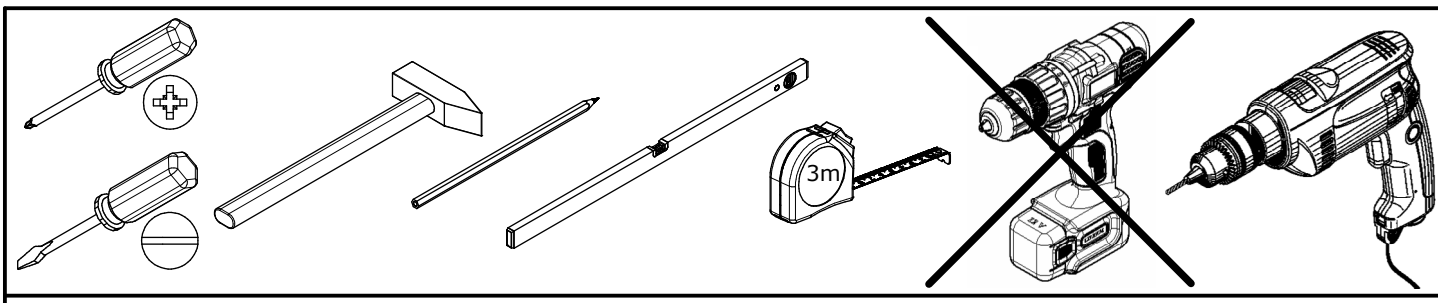

DE:

ACHTUNG KIPPGEFAHR!

Dieses Produkt muss mit der/den mitgelieferten Halterung(en) dauerhaft an der Wand befestigt werden, um tödliche Verletzungen im Falle eines Umkippens zu vermeiden. Die Verpackung enthält lediglich Schrauben zur Befestigung der Kippschutzhalterung(en) am Produkt. Für Informationen zur richtigen Schrauben-/Dübelart für Ihren Wandtyp wenden Sie sich bitte an Ihren Baumarkt.

SR:

UPOZORENJE O OPASNOSTI OD PADA!

Ovaj proizvod mora stalno da bude pričvršćen za zid držačem (držačima) iz pakovanja, da bi se izbegla smrtonosna povreda u slučaju da proizvod padne. Pakovanje sadrži samo šrafove za pričvršćavanje na proizvod držača protiv padanja. Kontaktirajte prodavnicu "Uradi sam" ili gvozdarsku radnju za savet o ispravnoj vrsti šrafova/tiplova za tip zida koji imate.

NL:

WAARSCHUWING KANTELBEVEILIGING!

Dit product moet met de haak/haken permanent bevestigd worden aan de muur om verwondingen met dodelijke afloop te voorkomen indien deze omkantelt. De verpakking bevat enkel schroeven om de haken voor kantelbeveiliging op het product vast te maken. Contacteer uw doe-het-zelfzaak of bouwmarkt voor advies over het correcte type schroeven/rawlplugs voor uw soort muur.