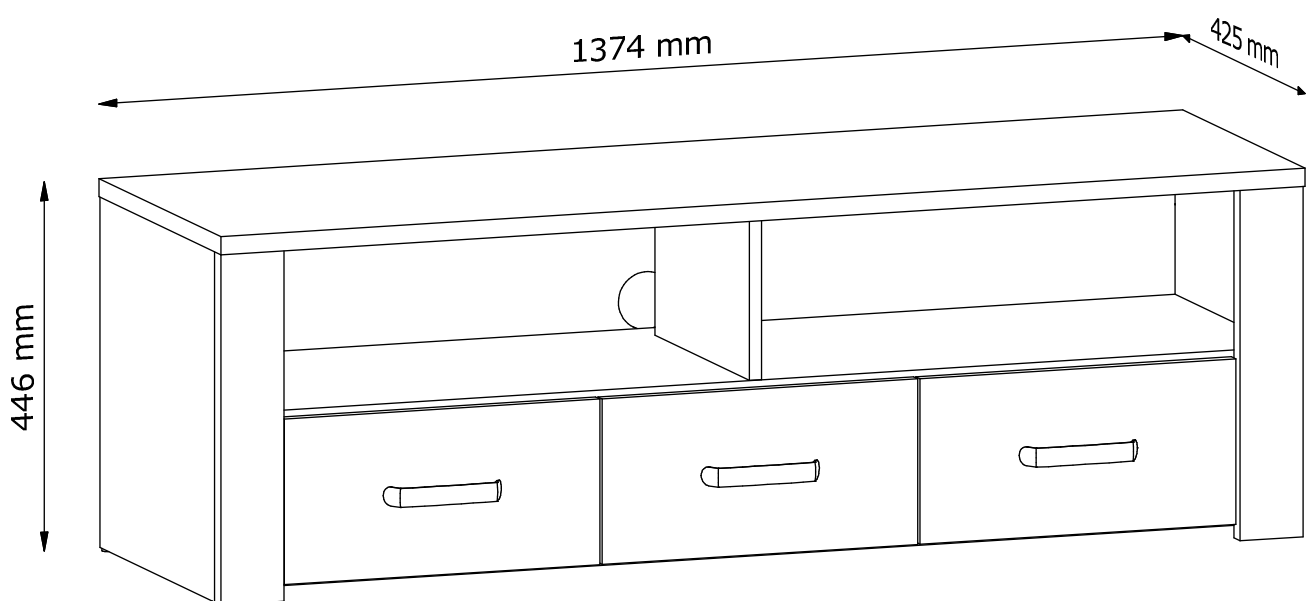

RTV

PL: INSTRUKCJA MONTAŻU

EN: ASSEMBLY MANUAL

CZ: PŘÍRUČKA PRO MONTÁŽ

SK: PRÍRUČKA PRE MONTÁŽ

DE: MONTAGEANLEITUNG

SR: UPUTSTVO ZA INSTALACIJU

NL: MONTAGE-INSTRUCTIES

15.05.2020 - Rev. 1