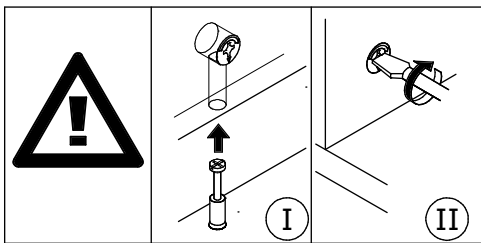

3

A1 x4

Ø8x35mm

B1 x8

Ø5x38mm

4