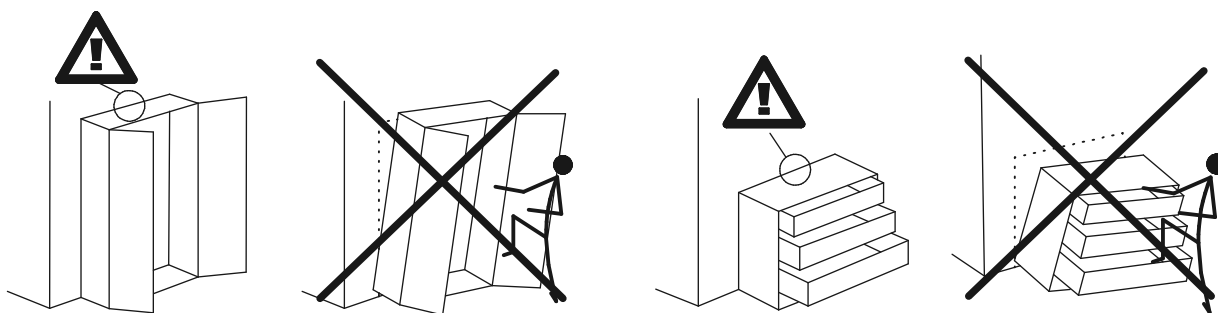

RTV

PL: INSTRUKCJA MONTAŻU

EN: ASSEMBLY MANUAL

CZ: PŘÍRUČKA PRO MONTÁŽ

SK: PRÍRUČKA PRE MONTÁŽ

DE: MONTAGEANLEITUNG

SR: UPUTSTVO ZA INSTALACIJU

NL: MONTAGE-INSTRUCTIES

15.05.2020 - Rev. 1

PL:

OSTRZEŻENIE PRZED WYWRÓCENIEM SIĘ

Produkt musi być na stałe przymocowany do ściany dołączonymi uchwytami, aby uniknąć śmiertelnego wypadku, gdy się przewróci. W pakiecie są tylko śruby pozwalające na przykręcenie uchwytów do produktu, które zapobiegają przewróceniu się produktu. Prosimy o skontaktowanie się ze specjalistycznym sklepem lub fachowcem w sprawie śrub lub kołków, które należy zastosować do danego typu ściany.

EN:

ANTI-TOPPLE WARNING!

This product has to be permanently fixed to the wall with the bracket(s) included, to avoid fatal injury in case it topples over. The pack only contains screws for fastening the anti-topple bracket(s) itself to the product. Please contact your DIY or hardware store for advice on the correct type of screws/raw plugs for your type of wall.

CZ:

VAROVÁNÍ TÝKAJÍCÍ SE SKLOPENÍ!

Tento výrobek musí být trvale připevněn na stěnu pomocí přiložených držáků, aby nedošlo ke smrtelnému zranění, kdyby se sklopil. Sada obsahuje pouze šroubky pro upevnění držáků zabráňujících sklopení k výrobku. Ohledně správného typu vrutů/hmoždinek pro daný typ stěny se obraťte na vhodný obchod nebo železářství.