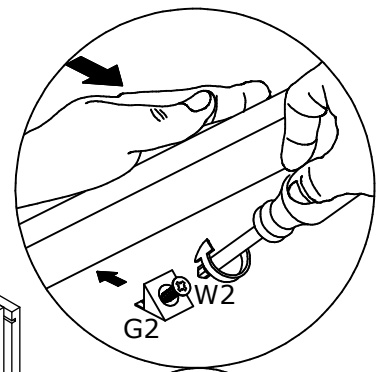

EN:

ANTI-TOPPLE WARNING!

This product has to be permanently fixed to the wall with the bracket(s) included, to avoid fatal injury in case it topples over. The pack only contains screws for fastening the anti-topple bracket(s) itself to the product. Please contact your DIY or hardware store for advice on the correct type of screws/raw plugs for your type of wall.

DE:

ACHTUNG KIPPGEFAHR!

Dieses Produkt muss mit der/den mitgelieferten Halterung(en) dauerhaft an der Wand befestigt werden, um tödliche Verletzungen im Falle eines Umkippens zu vermeiden. Die Verpackung enthält lediglich Schrauben zur Befestigung der Kippschutzhalterung(en) am Produkt. Für Informationen zur richtigen Schrauben-/Dübelart für Ihren Wandtyp wenden Sie sich bitte an Ihren Baumarkt.

N2 x1

4mm HEX

11

12

13

14

A=B ≡ 90°

15