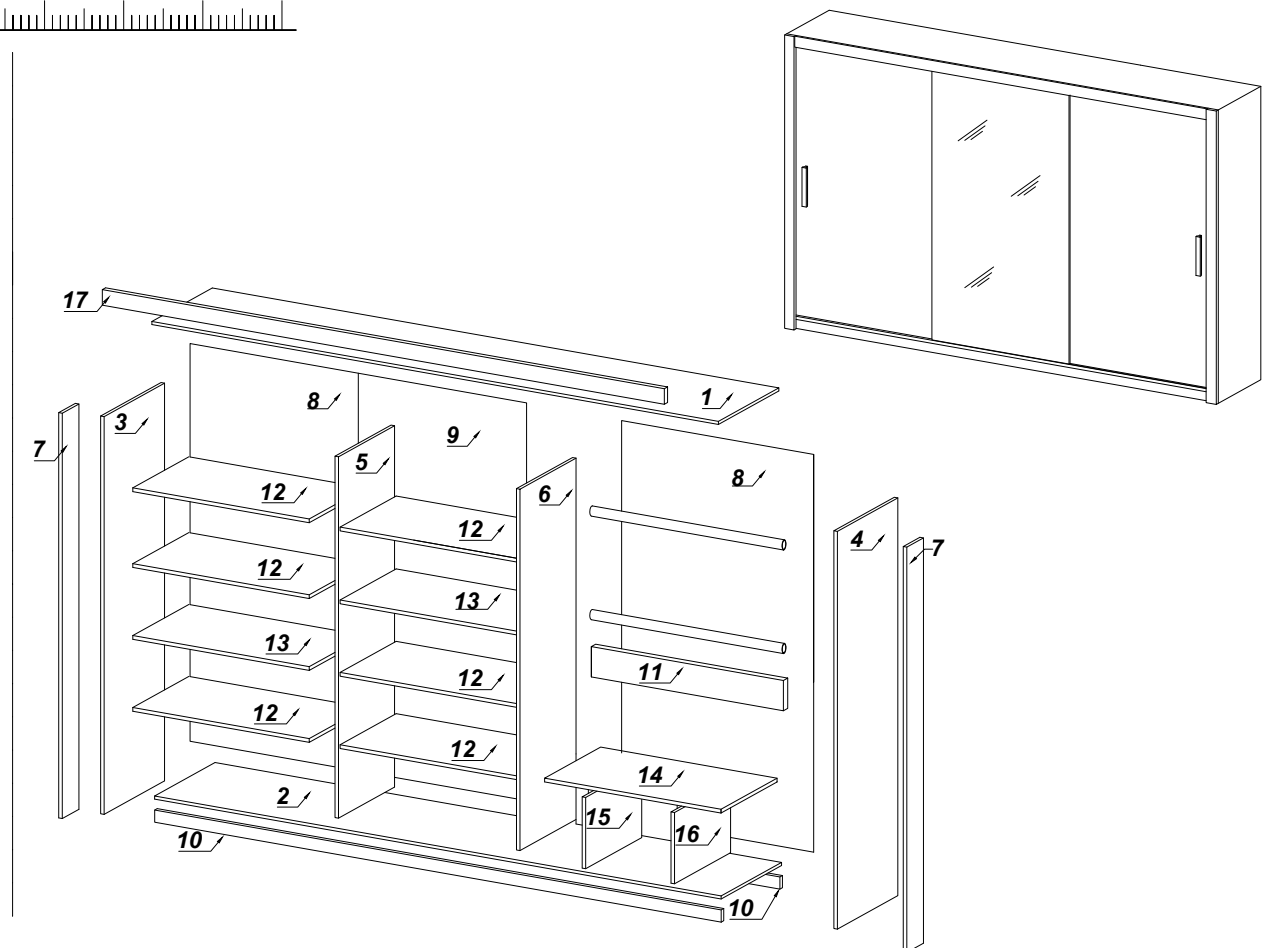

WSKAZOWKA DOTYCZACA PIELEGNACJI !PROSZE CZYSZCITYLKO SUCHALUB LEKKO WILGOTNA SZMATKA DO KURZUNIE UZYWAC ZADNYCH SRODKOW SZORSTKICH !
PLEASE CLEAN ONLY DRY OR LIGHTLYHUMID WITH DUSTER. NOT TO USE OF NO ROUGH CENTRES

SZANOWNY KLIENCIE, JEŚLI PODCZAS MONTAŻU STWIERDZISZ USZKODZENIE LUB BRAK CZĘŚCI, PROSZĘ PODAJ JEJ KOD ALFANUMERYCZNY LUB ZAZNACZ JĄ NA INSTRUKCJI MONTAŻU I PRZEŚLIJ WRAZ Z PROTOKOŁEM REKLAMACYJNYM
DEAR CUSTOMER, SHOULD THERE BE ANY PLECE MISSING OR DAMAGED,KINDLY MARK THIS PIECE CLEARLY ON THE ATTACHED ASSEMBLY INSTRUCTIONS AND RETURN THEM TO US.