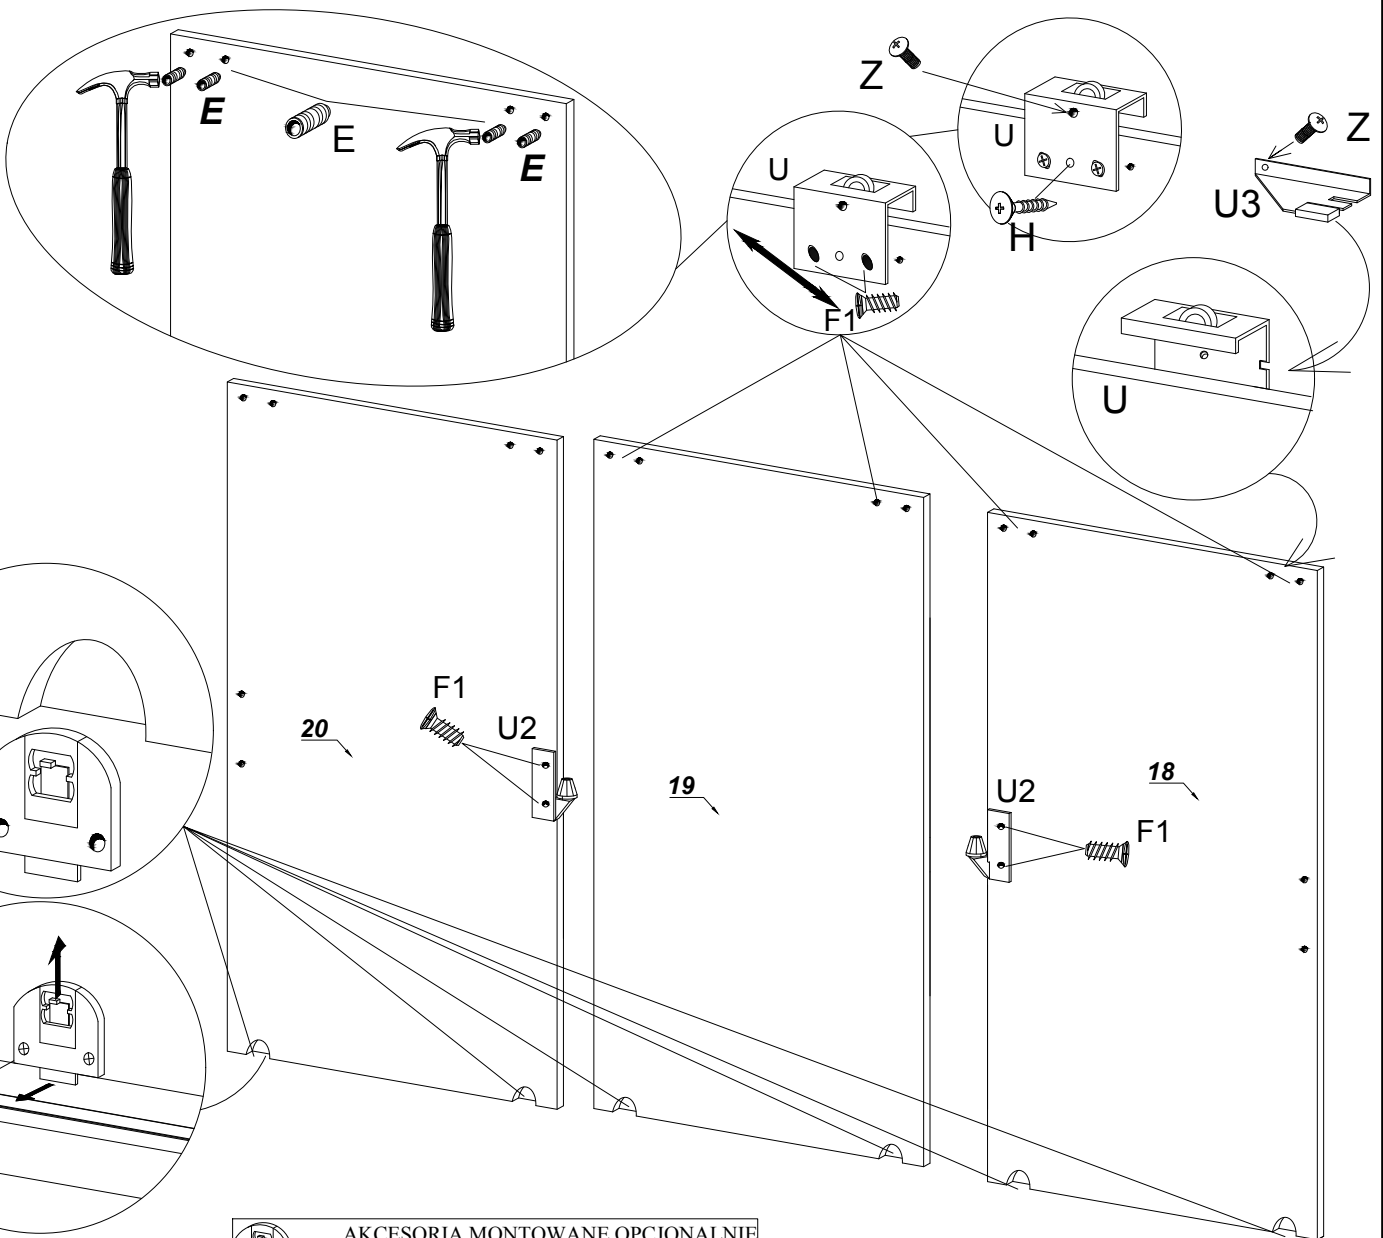

17

18

19

20

21

 **U1** AKCESORIA MONTOWANE OPCJONALNIE
 SPRAWDZIĆ PRZED MONTAŻEM
 **E** OPTIONAL ACCESSORIES MOUNTED
 CHECK BEFORE ASSEMBLY

22

23

24

25

- STANDARD -

26

27

1

ZERWAĆ WARSTWĘ OCHRONNĄ Z TAŚMY

2