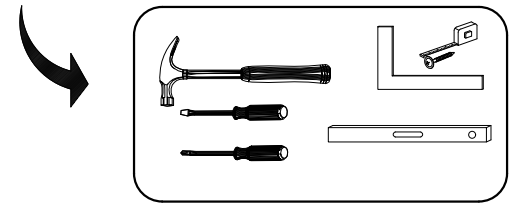

PL> INSTRUKCJA MONTAŻU
D >MONTAGEANLEITUNG
GB>ASSEMBLY INSTRUCTIONS

Czas montażu
 Montagezeit
 Time to assemble

3 hours
 3 zeit
 3 godz.

Uwaga / Achtung / Caution

PL>Czyszczenie należy wykonać wyłącznie za pomocą ściereczki lub lekko nawilżonego ręcznika.
 Nie stosować środków czyszczących do szorowania.