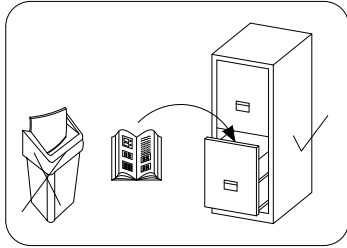

PL> INSTRUKCJA MONTAŻU
D >MONTAGEANLEITUNG
GB>ASSEMBLY INSTRUCTIONS

Czas montażu
 Montagezeit
 Time to assemble

3 hours
 3 zeit
 3 godz.

Uwaga / Achtung / Caution

PL>Czyszczenie należy wykonać wyłącznie za pomocą ściereczki lub lekko nawilżonego ręcznika.
 Nie stosować środków czyszczących do szorowania.