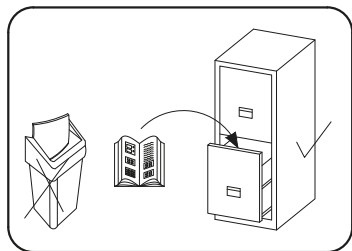

CZ NÁVOD K MONTÁŽI

2 Person
2 Osoby

is montážu
Time to assemble

1 hours
1 godz.
1 montagezeit

Uwaga Upozornění Achtung Caution Attention

Czyszczenie należy wykonać wyłącznie za pomocą ściereczki lub lekko nawilżonego ręcznika. Nie stosować środków czyszczących do szorowania.