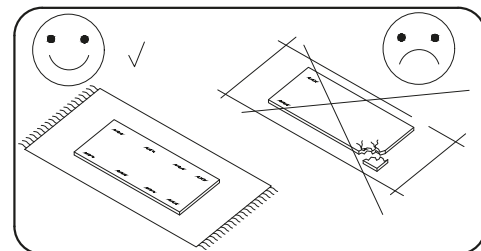

CZ NÁVOD K MONTÁŽI

2 Person
2 Osoby

is montážu
Time to assemble

1 hours
1 godz.
1 montagezeit

Uwaga Upozornění Achtung Caution Attention

Czyszczenie należy wykonać wyłącznie za pomocą ściereczki lub lekko nawilżonego ręcznika. Nie stosować środków czyszczących do szorowania.