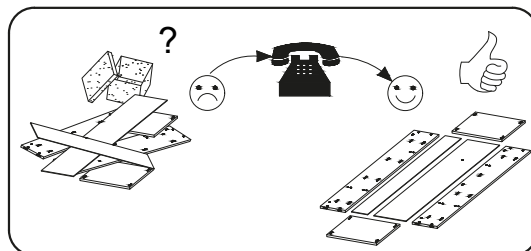

CZ NÁVOD K MONTÁŽI

2 Person
2 Osoby

is montážu
Time to assemble

1 hours
1 godz.
1 montagezeit

Uwaga Upozornění Achtung Caution Attention

Czyszczenie należy wykonać wyłącznie za pomocą ściereczki lub lekko nawilżonego ręcznika. Nie stosować środków czyszczących do szorowania.