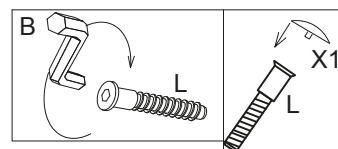

Uwaga Upozornění Achtung Caution Attention

Czyszczenie należy wykonać wyłącznie za pomocą ściereczki lub lekko nawilżonego ręcznika. Nie stosować środków czyszczących do szorowania.

Čištění je nutné vykonávat výhradně pomocí utěrky nebo lehce navlženého ručníku. nepoužívejte čisticí prostředky obsahující abrazivní částice

Bitte nur mit einem Staubtuch oder leicht feuchtem Lappen reinigen. Keine scheuerenden Putzmittel verwenden.

Please only clean with a duster or a damp cloth. Do not use any abrasive cleaners.

Le nettoyage se fait uniquement à l'aide d'un torchon ou d'une serviette légèrement mouillée.