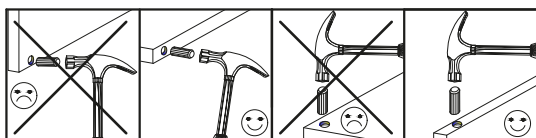

Uwaga Upozornění Achtung Caution Attention

Czyszczenie należy wykonać wyłącznie za pomocą ściereczki lub lekko nawilżonego ręcznika. Nie stosować środków czyszczących do szorowania.

Čištění je nutné vykonávat výhradně pomocí utěrky nebo lehce navlženého ručníku. nepoužívejte čisticí prostředky obsahující abrazivní částice

Bitte nur mit einem Staubtuch oder leicht feuchtem Lappen reinigen. Keine scheuerenden Putzmittel verwenden.

Please only clean with a duster or a damp cloth. Do not use any abrasive cleaners.

Le nettoyage se fait uniquement à l'aide d'un torchon ou d'une serviette légèrement mouillée.