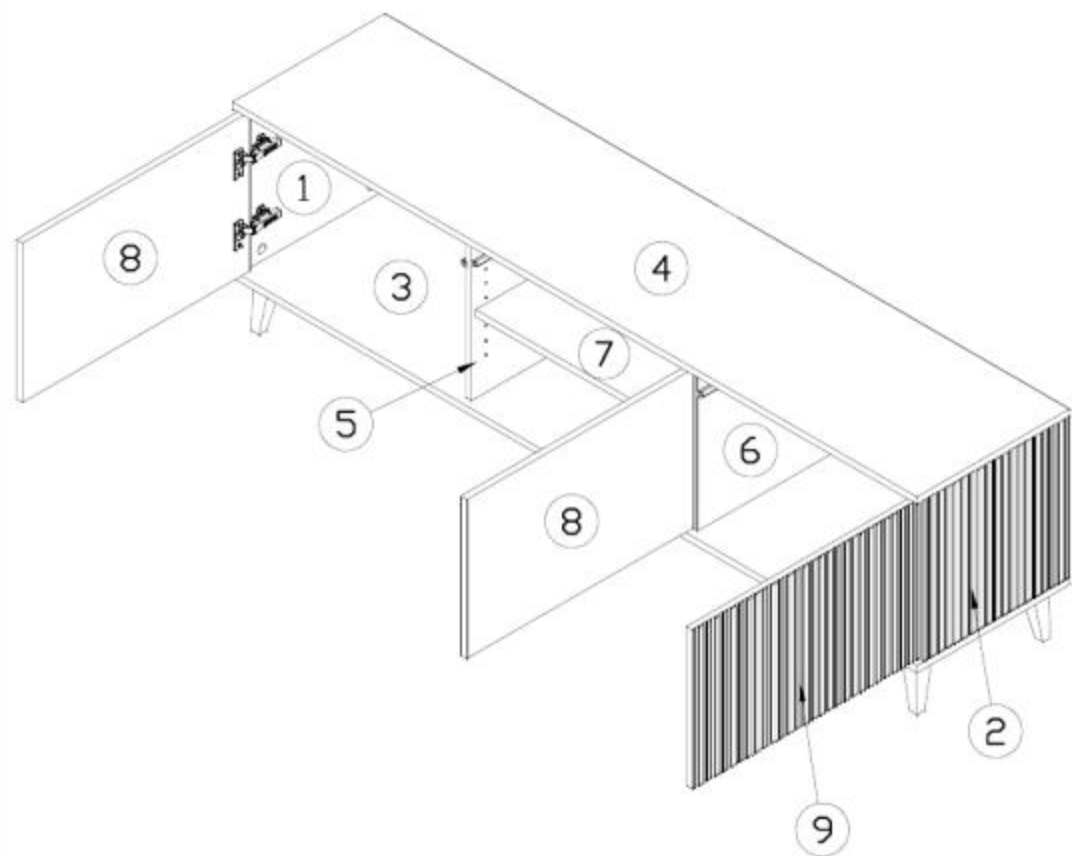

RTV 180

Do montażu
potrzebne są:
Für die Montage
dieser Type
benötigen Sie:

BAG 1

BAG 2

BAG 3

BAG 4

BAG 5

RTV 180

RTV180

"RIGHT" 2-5

"LEFT" 6-9

RTV 180

RTV 180

RTV 180

RTV 180

RTV 180

60 mm
FRONT

180°
60 mm
50 mm
FRONT

Z22 Z128

RTV 180

RTV 180

RTV 180