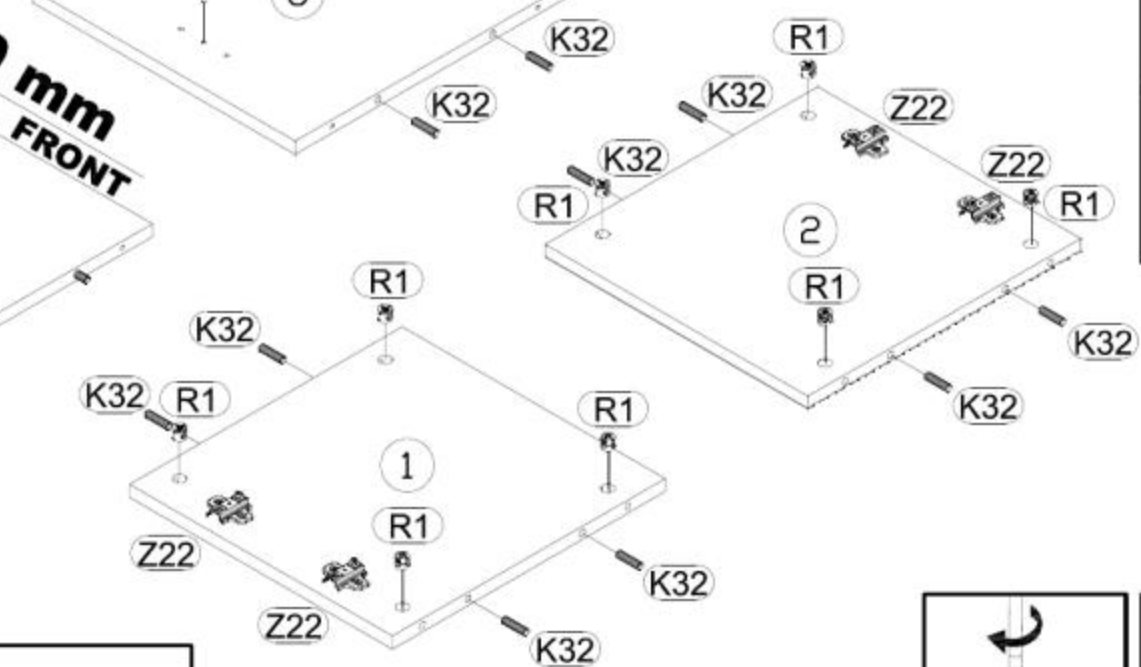

RTV 180

Do montażu
potrzebne są:
Für die Montage
dieser Type
benötigen Sie:

BAG 1

BAG 2

BAG 3

BAG 4

BAG 5

RTV 180

RTV180

"RIGHT" 2-5

"LEFT" 6-9

RTV 180

RTV 180

RTV 180

RTV 180

RTV 180

60 mm
FRONT

180°
60 mm
50 mm
FRONT

Z22 Z128

RTV 180

RTV 180

RTV 180