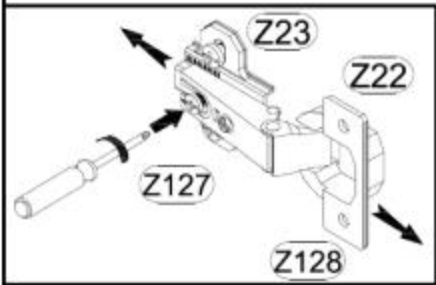

RTV 180

Do montażu
potrzebne są:
Für die Montage
dieser Type
benötigen Sie:

BAG 1

BAG 2

BAG 3

BAG 4

BAG 5

RTV 180

RTV180

"RIGHT" 2-5

"LEFT" 6-9

RTV 180

RTV 180

RTV 180

RTV 180

RTV 180

60 mm
FRONT

180°
60 mm
50 mm
FRONT

Z22 Z128

RTV 180

RTV 180

RTV 180