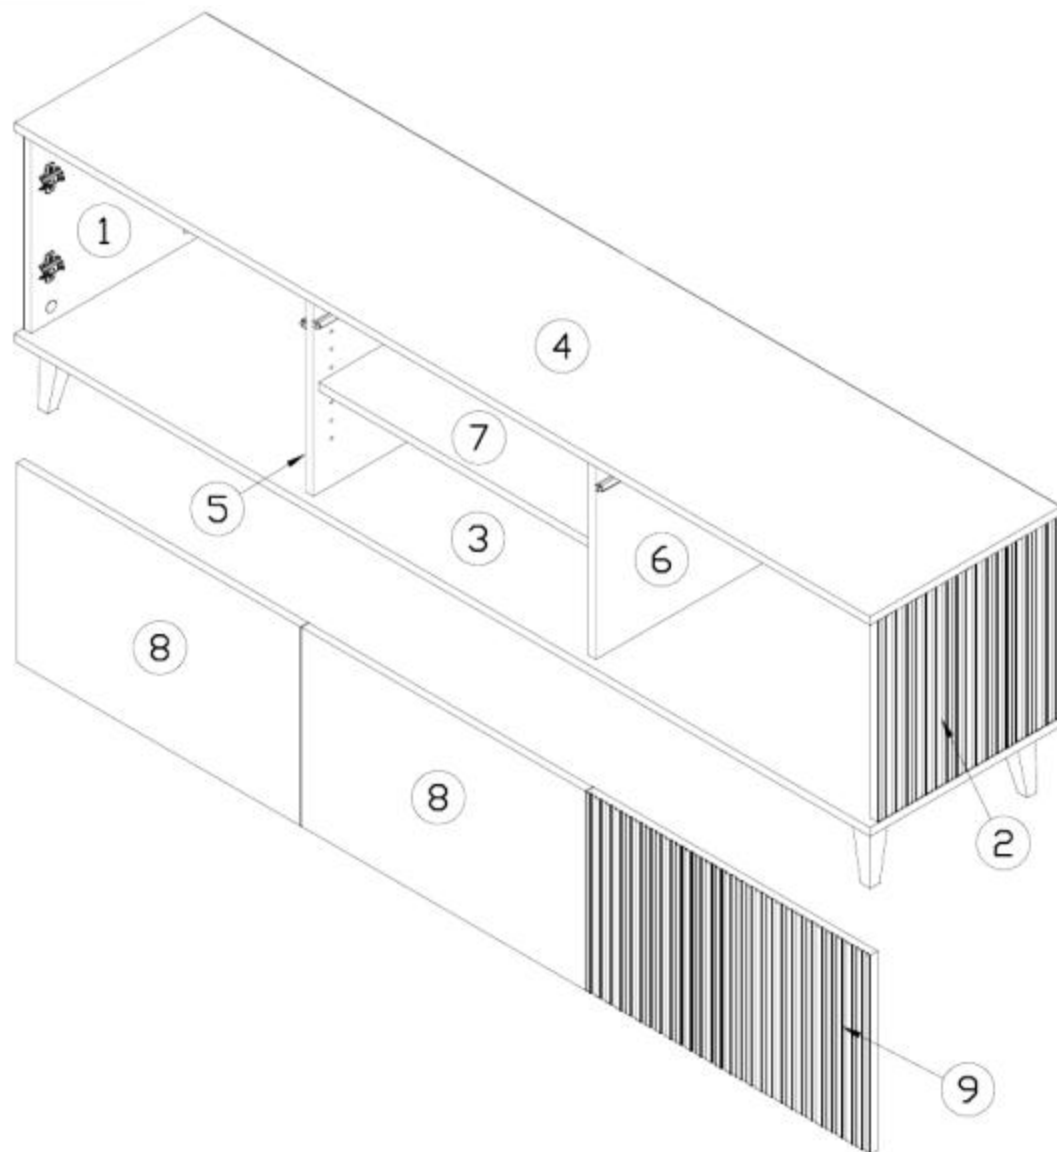

RTV 180

Do montażu
potrzebne są:
Für die Montage
dieser Type
benötigen Sie:

BAG 1

BAG 2

BAG 3

BAG 4

BAG 5

RTV 180

RTV180

"RIGHT" 2-5

"LEFT" 6-9

RTV 180

RTV 180

RTV 180

RTV 180

RTV 180

60 mm
FRONT

180°
60 mm
50 mm
FRONT

Z22 Z128

RTV 180

RTV 180

RTV 180