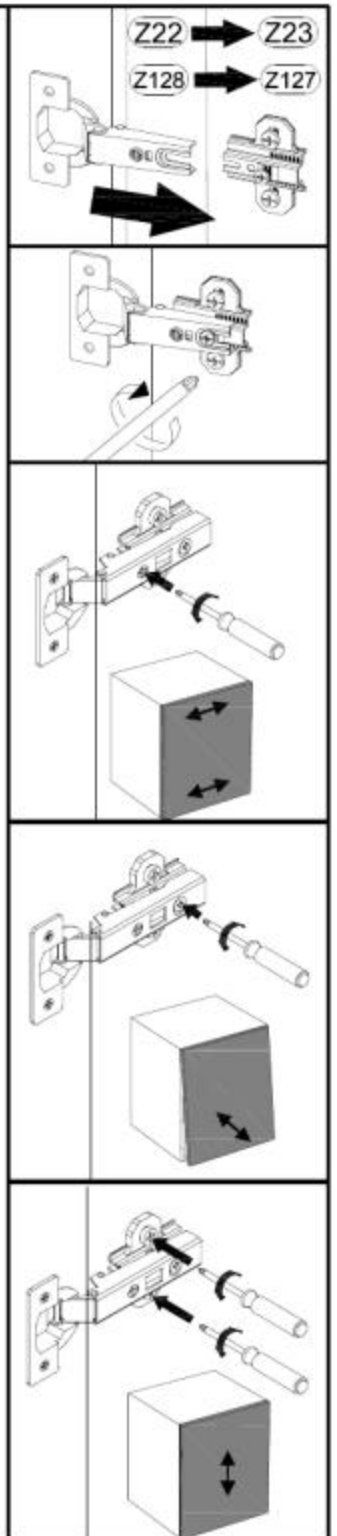

RTV 180

Do montażu
potrzebne są:
Für die Montage
dieser Type
benötigen Sie:

BAG 1

BAG 2

BAG 3

BAG 4

BAG 5

RTV 180

RTV180

"RIGHT" 2-5

"LEFT" 6-9

RTV 180

RTV 180

RTV 180

RTV 180

RTV 180

60 mm
FRONT

180°
60 mm
50 mm
FRONT

Z22 Z128

RTV 180

RTV 180

RTV 180