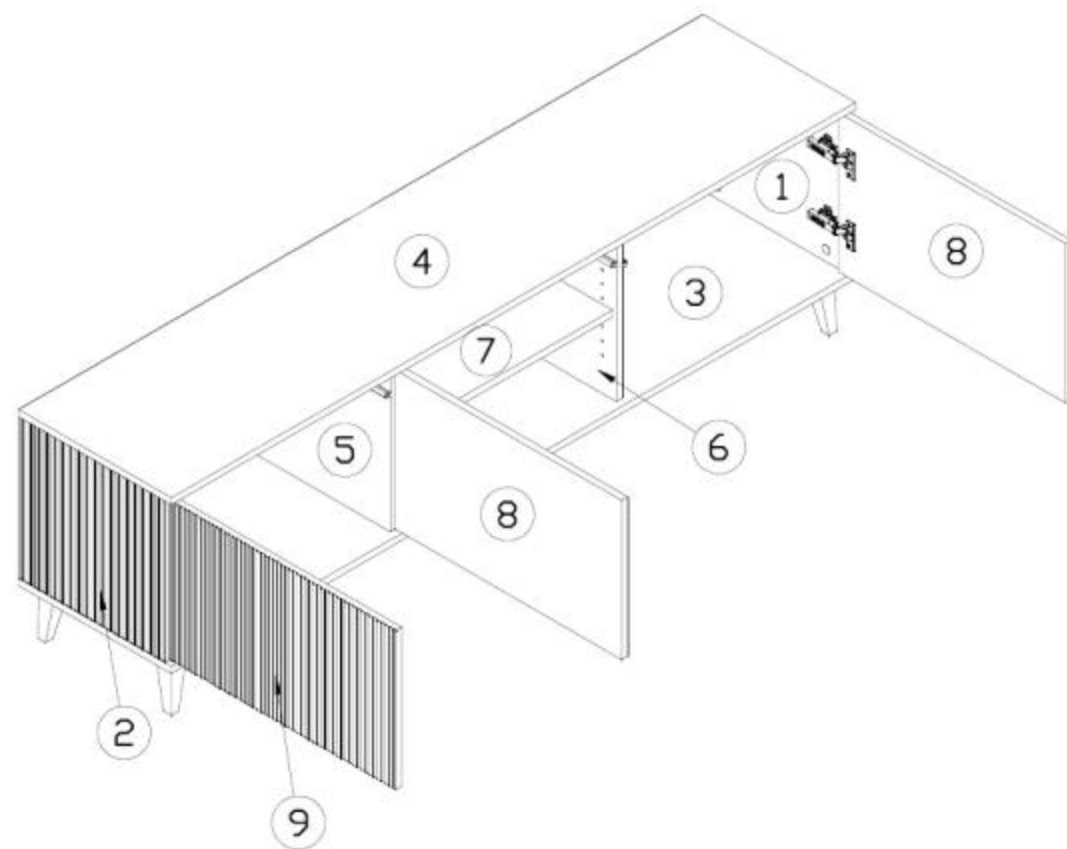

RTV 180

Do montażu
potrzebne są:
Für die Montage
dieser Type
benötigen Sie:

BAG 1

BAG 2

BAG 3

BAG 4

BAG 5

RTV 180

RTV180

"RIGHT" 2-5

"LEFT" 6-9

RTV 180

RTV 180

RTV 180

RTV 180

RTV 180

60 mm
FRONT

180°
60 mm
50 mm
FRONT

Z22 Z128

RTV 180

RTV 180

RTV 180