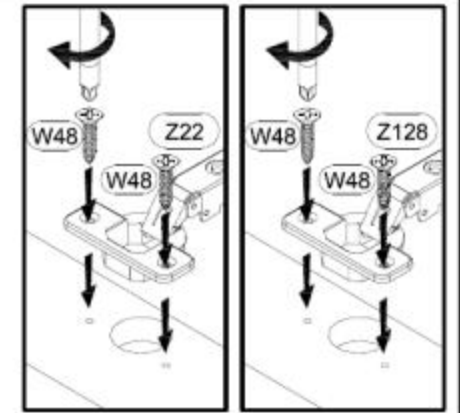

RTV 180

Do montażu
potrzebne są:
Für die Montage
dieser Type
benötigen Sie:

BAG 1

BAG 2

BAG 3

BAG 4

BAG 5

RTV 180

RTV180

"RIGHT" 2-5

"LEFT" 6-9

RTV 180

RTV 180

RTV 180

RTV 180

RTV 180

60 mm
FRONT

180°
60 mm
50 mm
FRONT

Z22 Z128

RTV 180

RTV 180

RTV 180